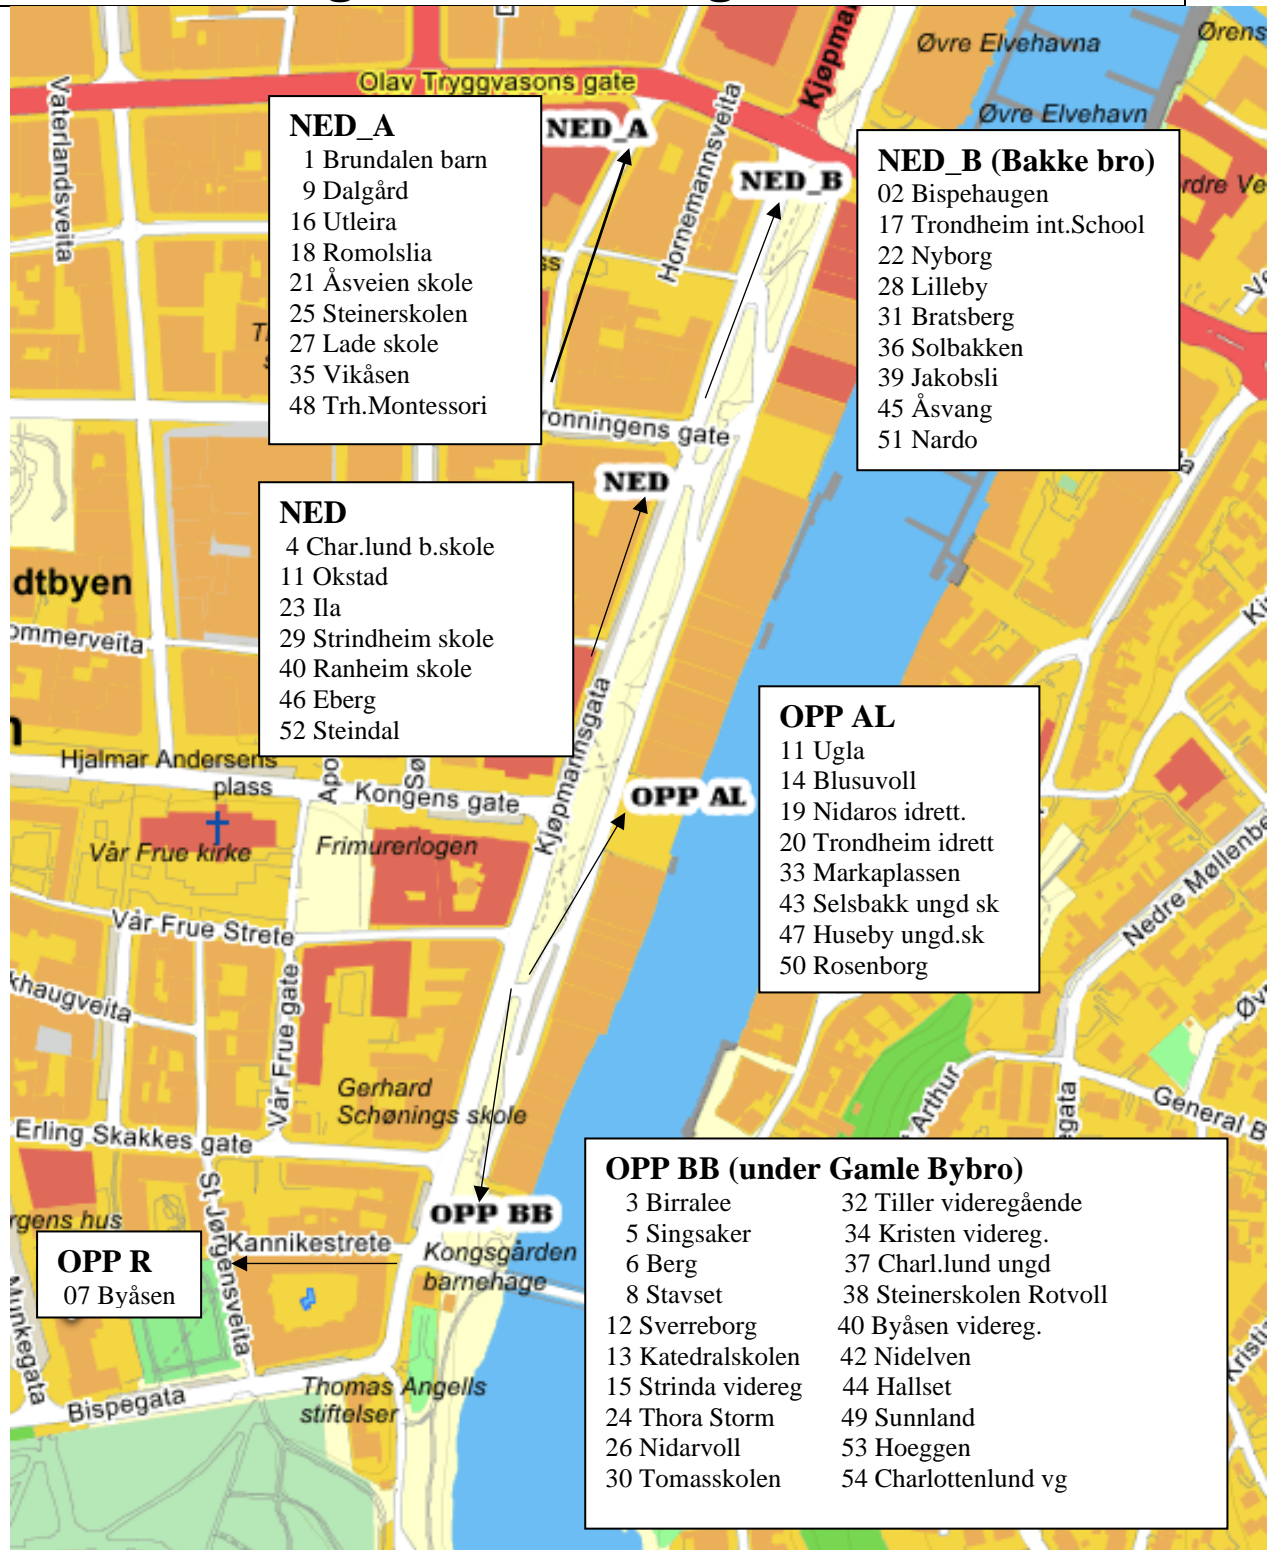

Avslutningsted for barnetoget i Trondheim

NED_A Krambugata fra Dronningens gate

NED_B Kjøpmannsgata til Bakke Bro

NED Kjøpmannsgata ned til Dronningens gate

OPP AL Opp Kjøpmannsgata og ned i Bryggegata til Almenningen

OPP BB Opp Kjøpmannsgata og ned i Bryggegata under Gamle Bybro

OPP R Opp Kjøpmannsgata og inn Erling Skakkes gt til Rådhusparken