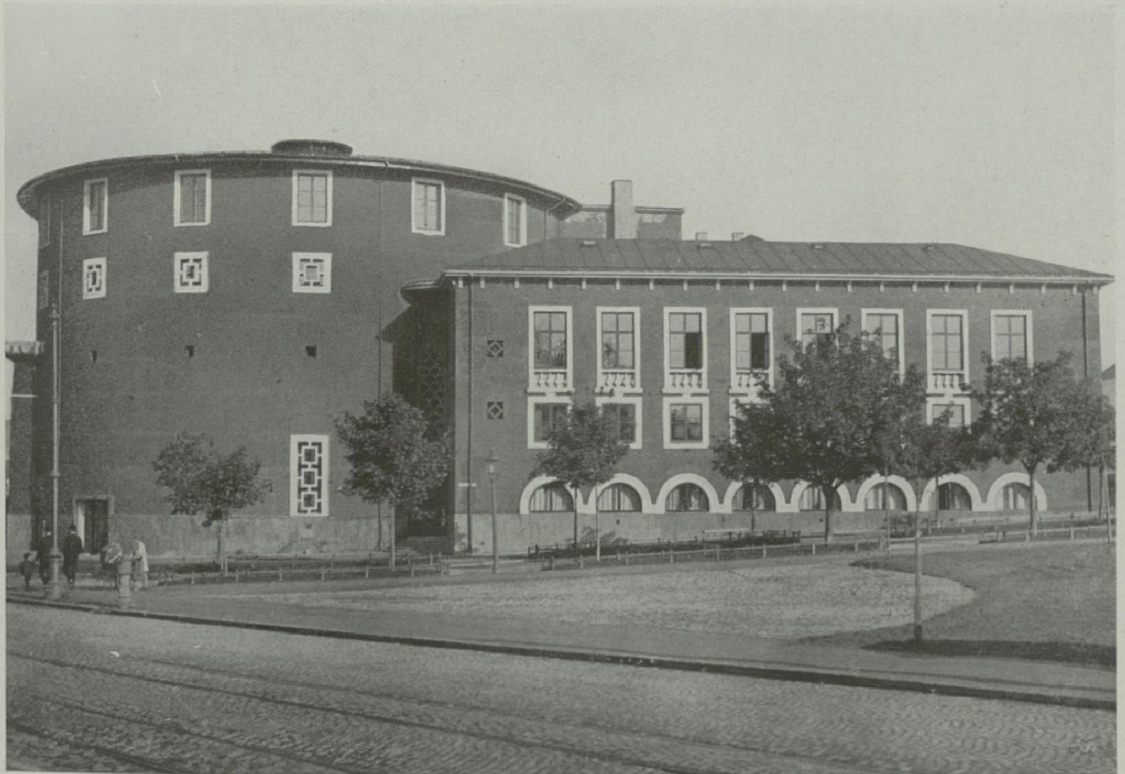

STUDENTERSAMFUNDET