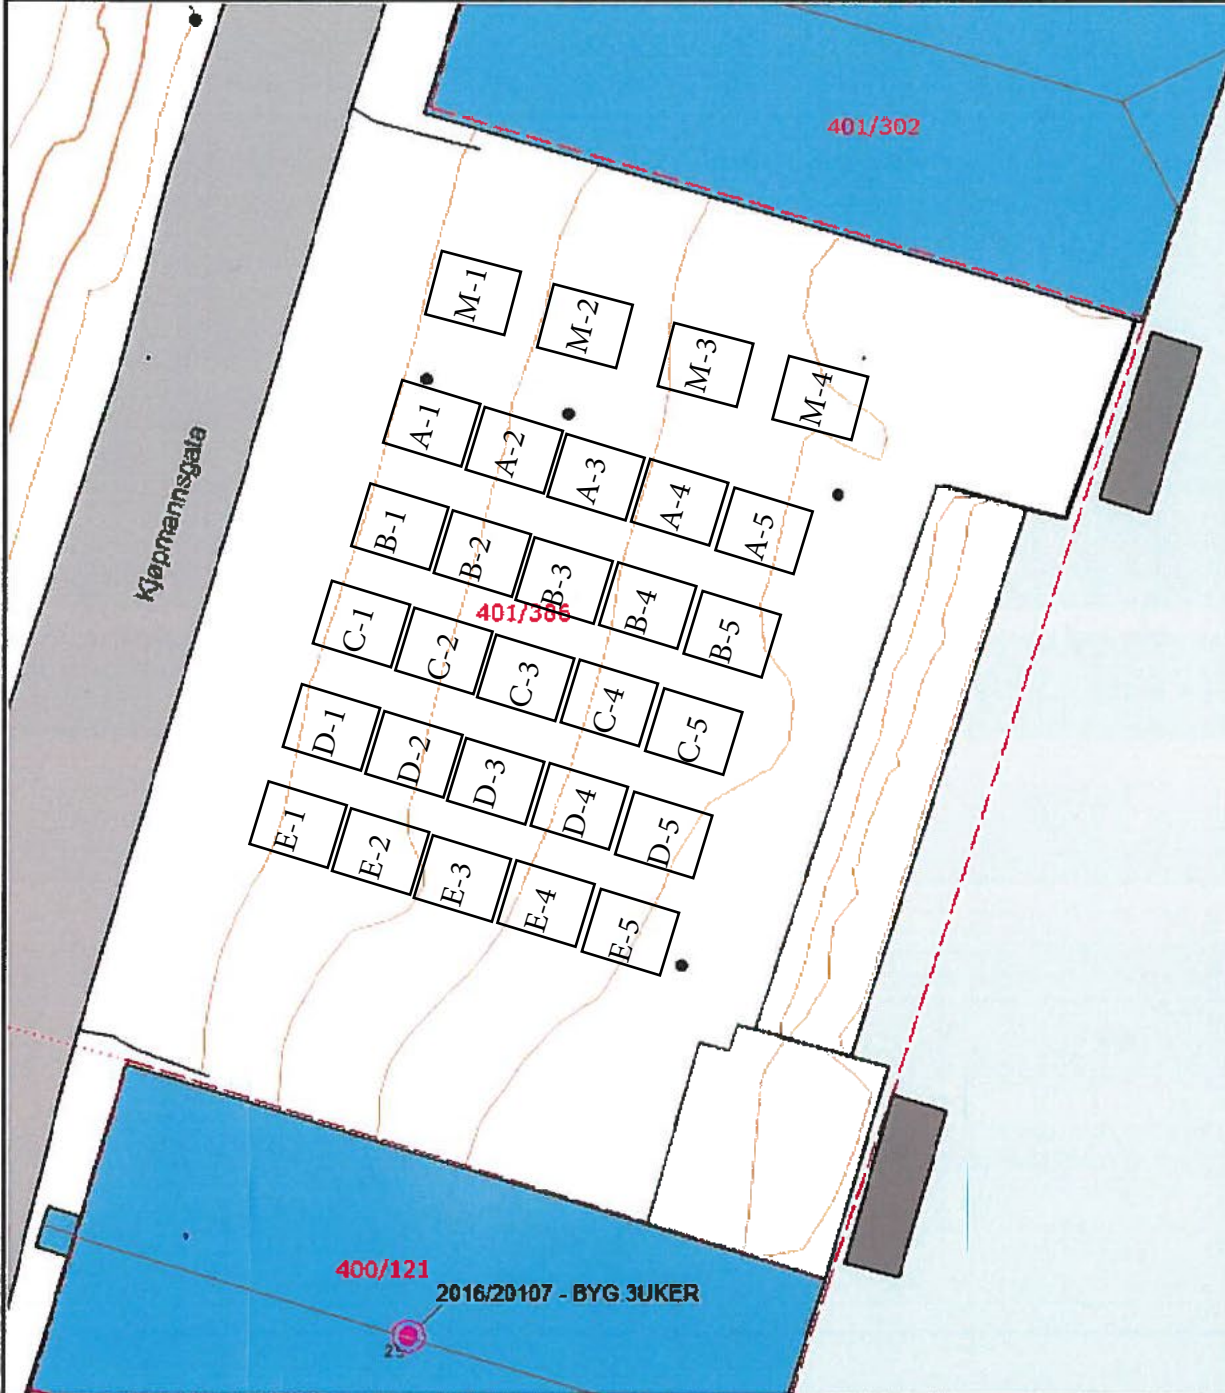

# SITUASJONSKART

Eiendom:	Gnr: 0	Bnr: 0	Fnr: 0	Snr: 0
	Adresse: Kongens gate allmenning			
Hj.haver/Fester:	Bryggerekka Bruktmarked			

TRONDHEIM

Dato: 23/2-2018 Sign:

Målestokk  
1:300

Det tas forbehold om at det kan forekomme feil på kartet, bla. gjelder dette eiendomsgrenser, ledninger/kabler, kummer m.m. som i forbindelse med prosjektering/anleggsarbeid må undersøkes nærmere.