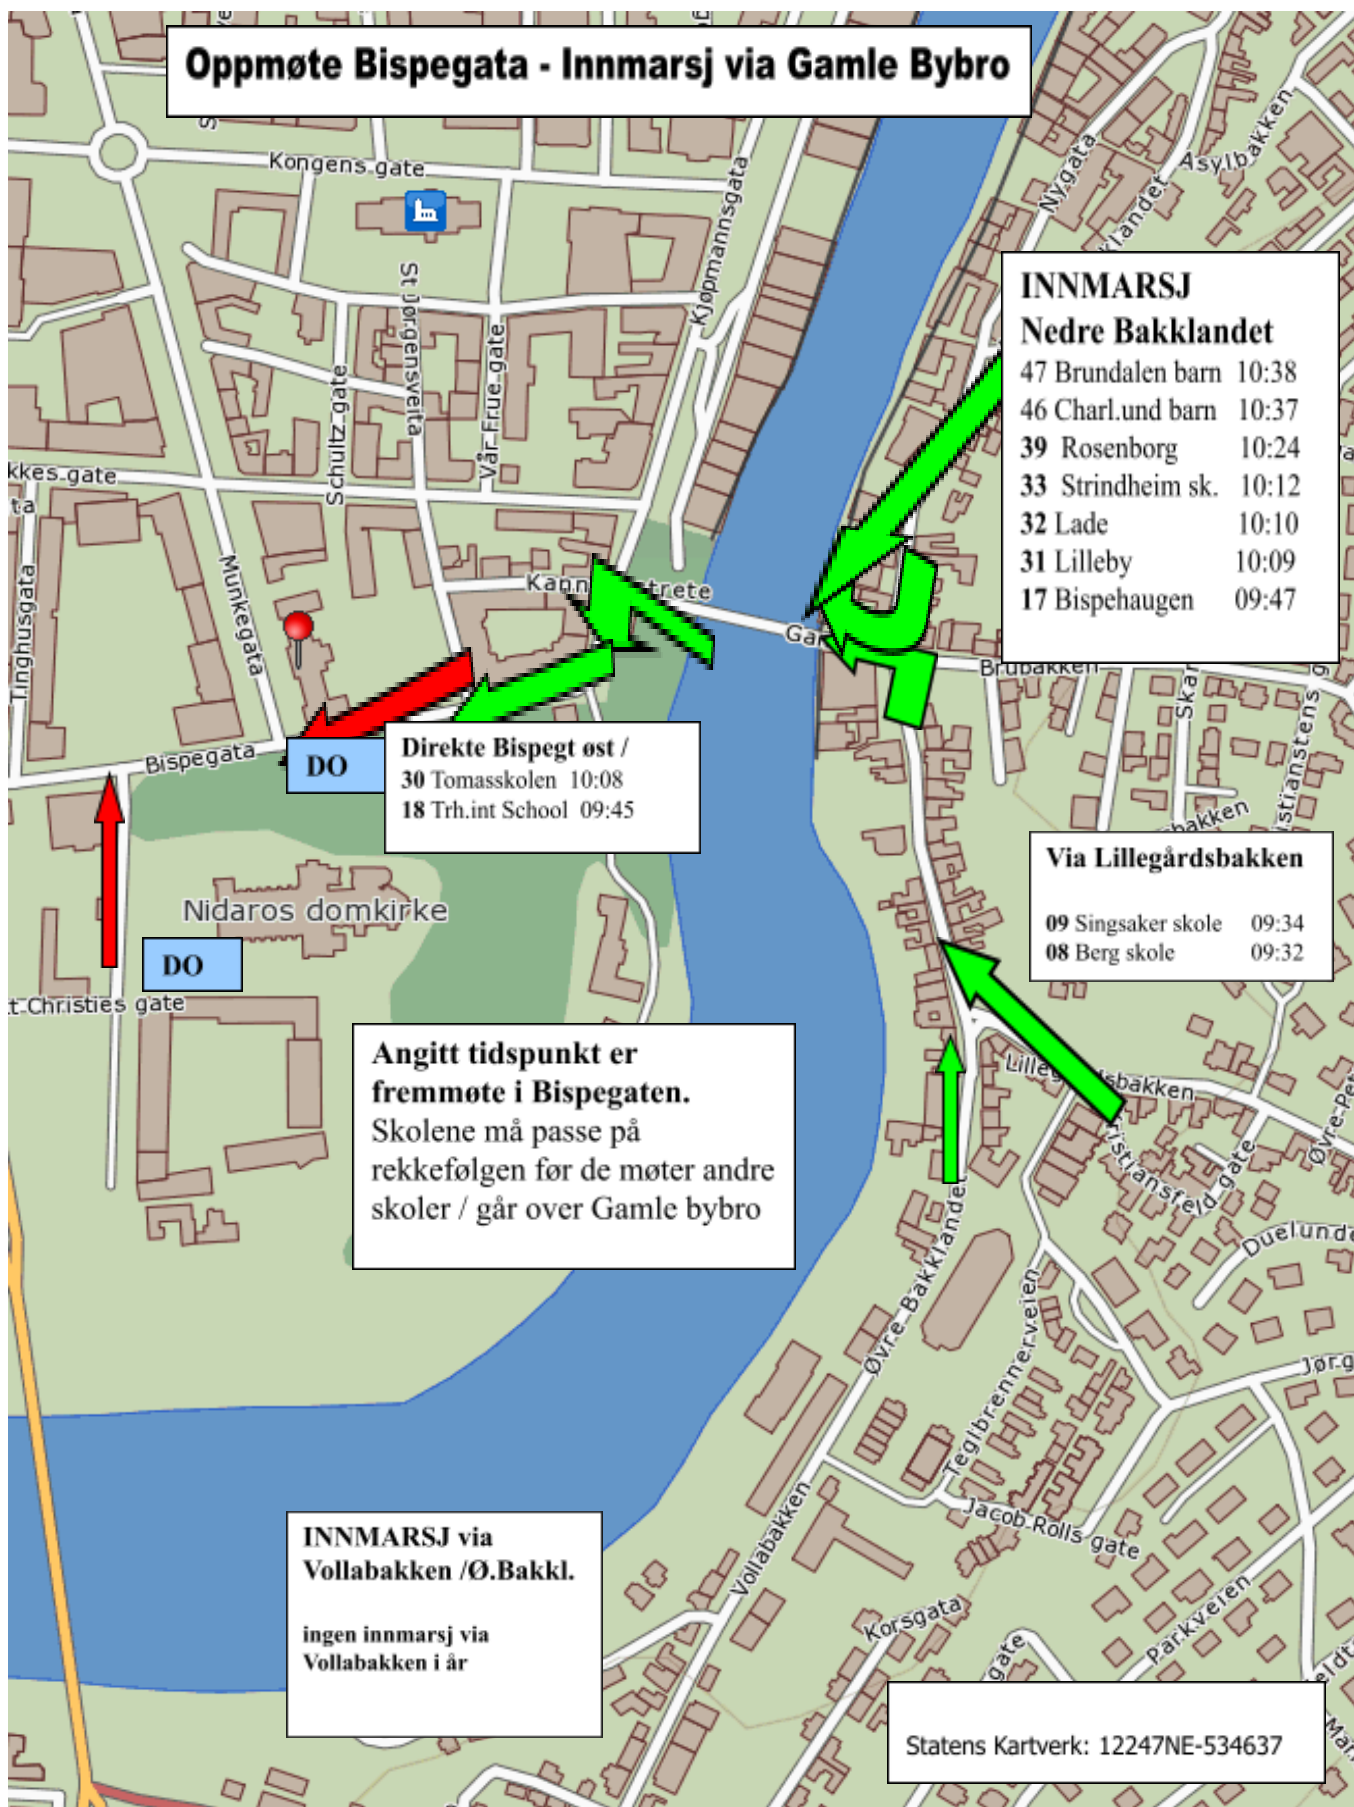

17. mai 2026 Oppmøteplasser Barnetoget

Oppstilling Tinghusgata-Katedralskolen- Kongsgårds- gata /-plassen / Bispegata

Statens kartverk
12247NE-534637

17. mai 2026 Oppmøteplasser Barnetoget

Statens Kartverk: 12247NE-534637

17. mai 2026 Oppmøteplasser Barnetoget

Avslutningsted for barnetoget i Trondheim

NED_A Krambugata fra Dronningens gate

NED_B Kjøpmannsgata til Bakke Bro

NED Kjøpmannsgata ned til Dronningens gate

OPP AL Opp Kjøpmannsgata og ned i Bryggegata til Almenningen

OPP BB Opp Kjøpmannsgata og ned i Bryggegata under Gamle Bybro

OPP R Opp Kjøpmannsgata og inn Erling Skakkes gt til Rådhusparken