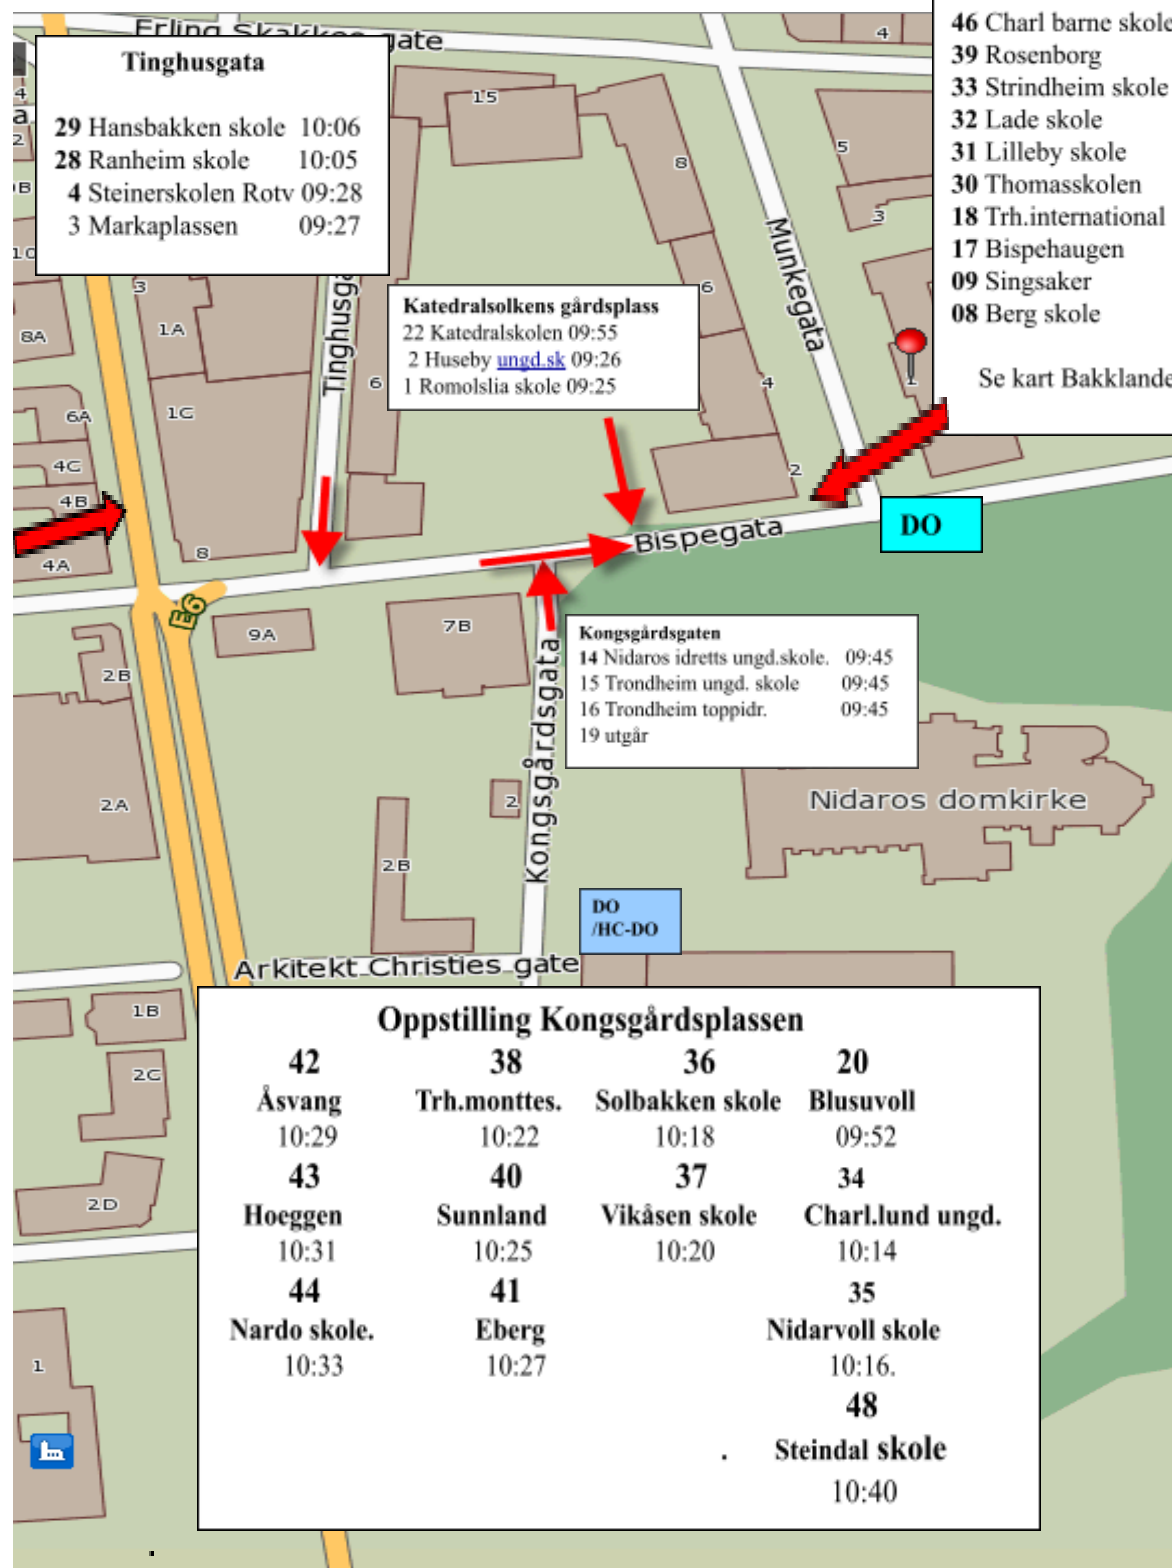

17. mai 2026 Oppmøteplasser Barnetoget

Oppstilling Tinghusgata-Katedralskolen- Kongsgårds- gata /-plassen / Bispegata

Statens kartverk
12247NE-534637

17. mai 2026 Oppmøteplasser Barnetoget

Statens Kartverk: 12247NE-534637

17. mai 2026 Oppmøteplasser Barnetoget

Avslutningsted for barnetoget i Trondheim

NED_A Krambugata fra Dronningens gate

NED_B Kjøpmannsgata til Bakke Bro

NED Kjøpmannsgata ned til Dronningens gate

OPP AL Opp Kjøpmannsgata og ned i Bryggegata til Almenningen

OPP BB Opp Kjøpmannsgata og ned i Bryggegata under Gamle Bybro

OPP R Opp Kjøpmannsgata og inn Erling Skakkes gt til Rådhusparken