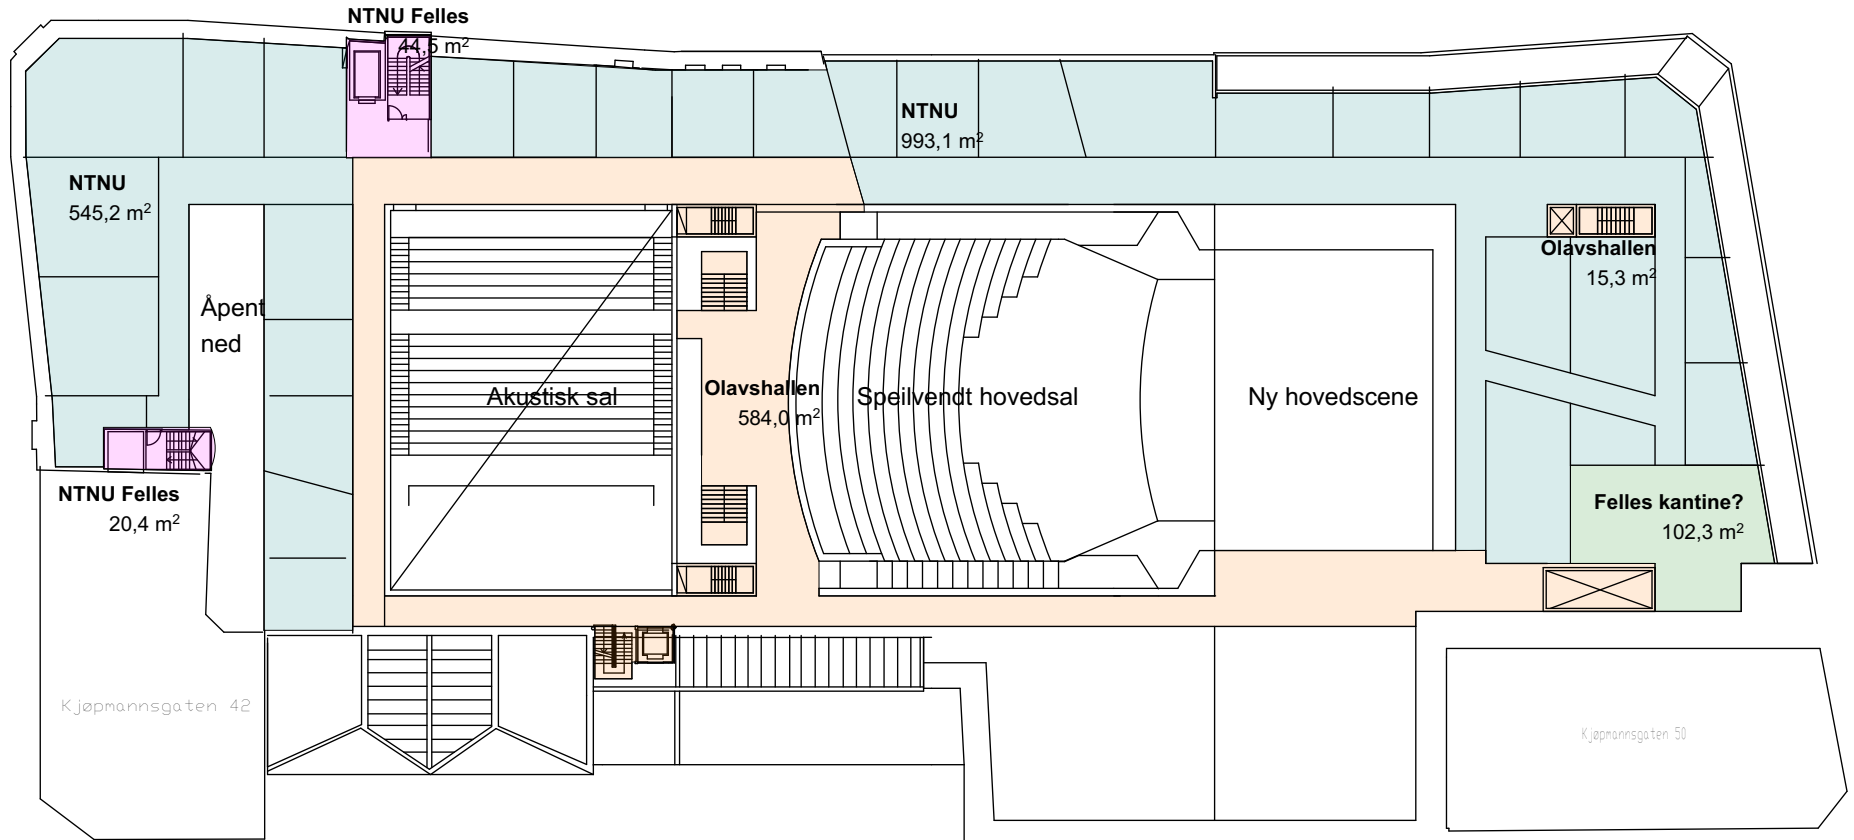

Olavshallen	Clarion	Fellesareal - sameiet	Cafe	LMFK
TKK	TSO	Indigo Invest	Ny leietager	Akustisk sal
NTNU	Fellesareal butikker	Christer Skog	TKK Musikk	Profesjonelle frilansere
TKK/NTNU Felles	Butikker		TKK Visuell og Scenekunst