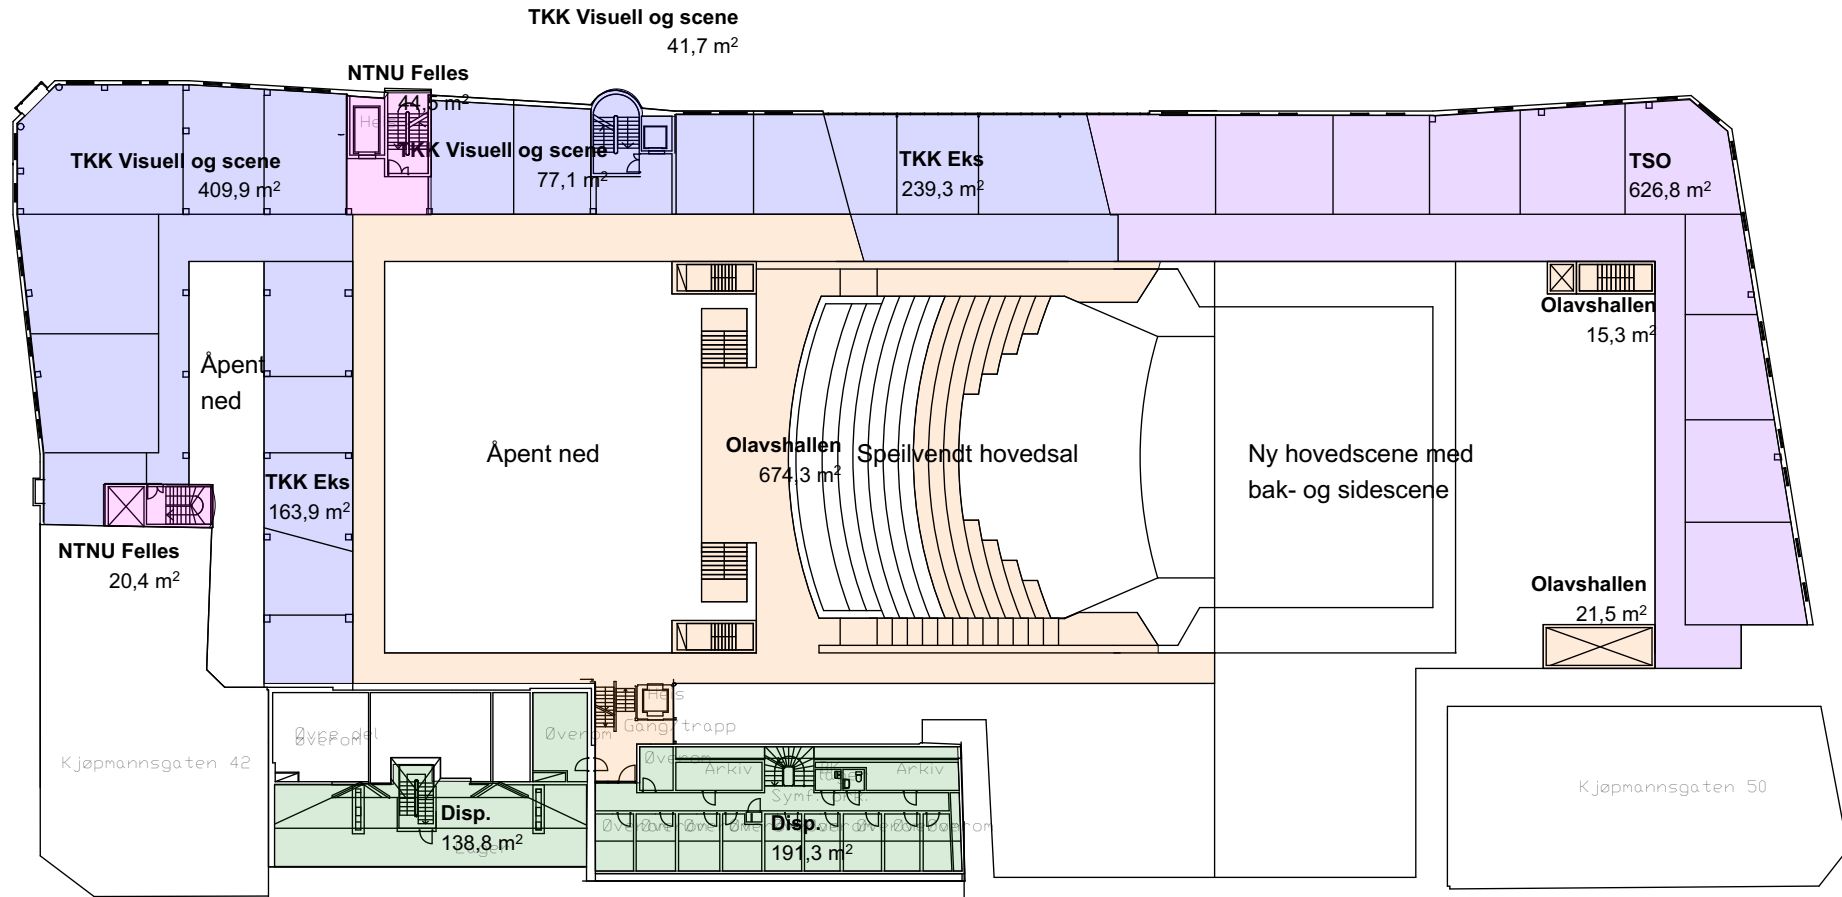

Olavshallen	Clarion	Fellesareal - sameiet	Cafe	LMFK
TKK	TSO	Indigo Invest	Ny leietager	Akustisk sal
NTNU	Fellesareal butikker	Christer Skog	TKK Musikk	Profesjonelle frilansere
TKK/NTNU Felles	Butikker		TKK Visuell og Scenekunst