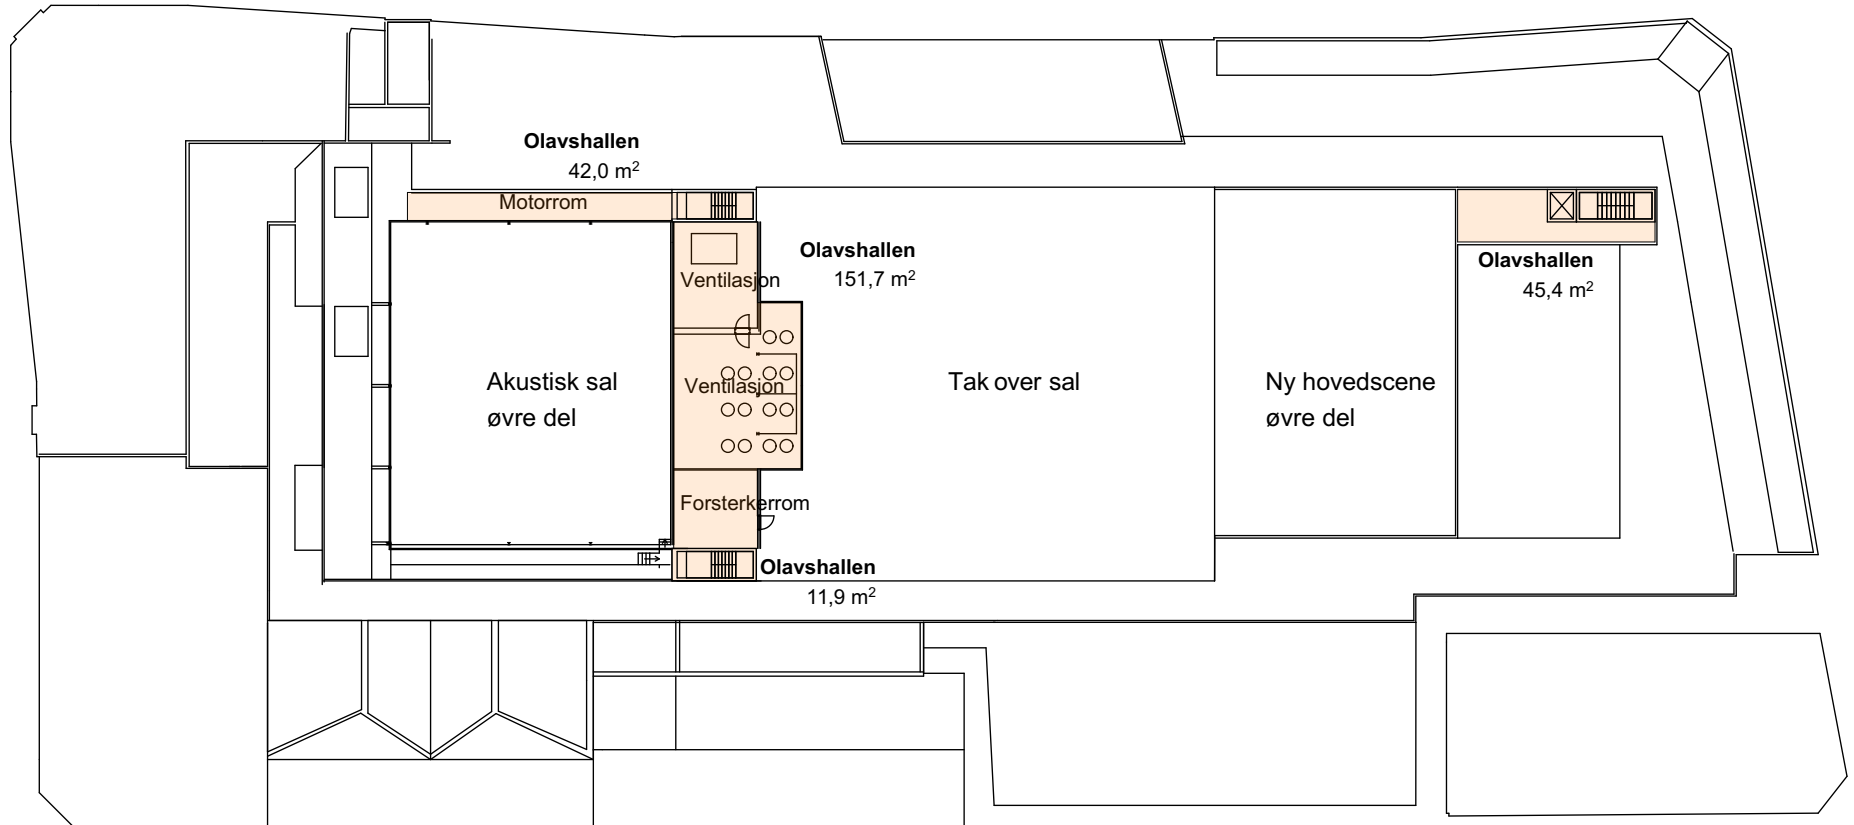

Olavshallen	Clarion	Fellesareal - sameiet	Cafe	LMFK
TKK	TSO	Indigo Invest	Ny leietager	Akustisk sal
NTNU	Fellesareal butikker	Christer Skog	TKK Musikk	Profesjonelle frilansere
TKK/NTNU Felles	Butikker		TKK Visuell og Scenekunst