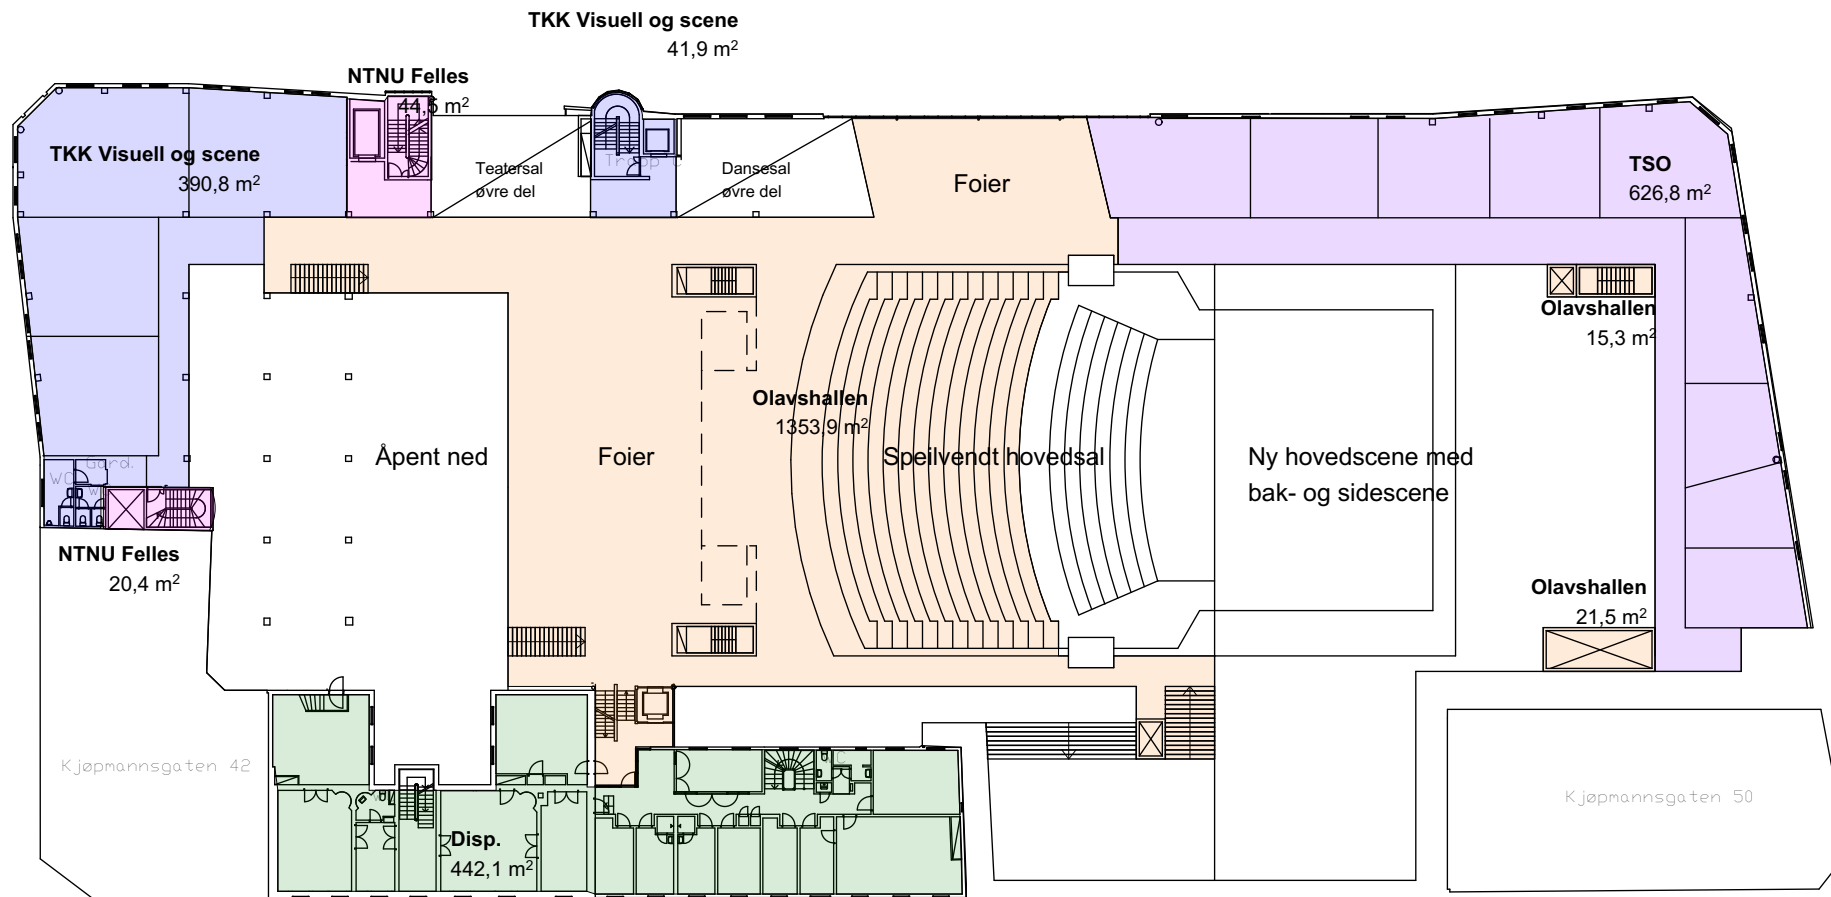

Olavshallen	Clarion	Fellesareal - sameiet	Cafe	LMFK
TKK	TSO	Indigo Invest	Ny leietager	Akustisk sal
NTNU	Fellesareal butikker	Christer Skog	TKK Musikk	Profesjonelle frilansere
TKK/NTNU Felles	Butikker		TKK Visuell og Scenekunst