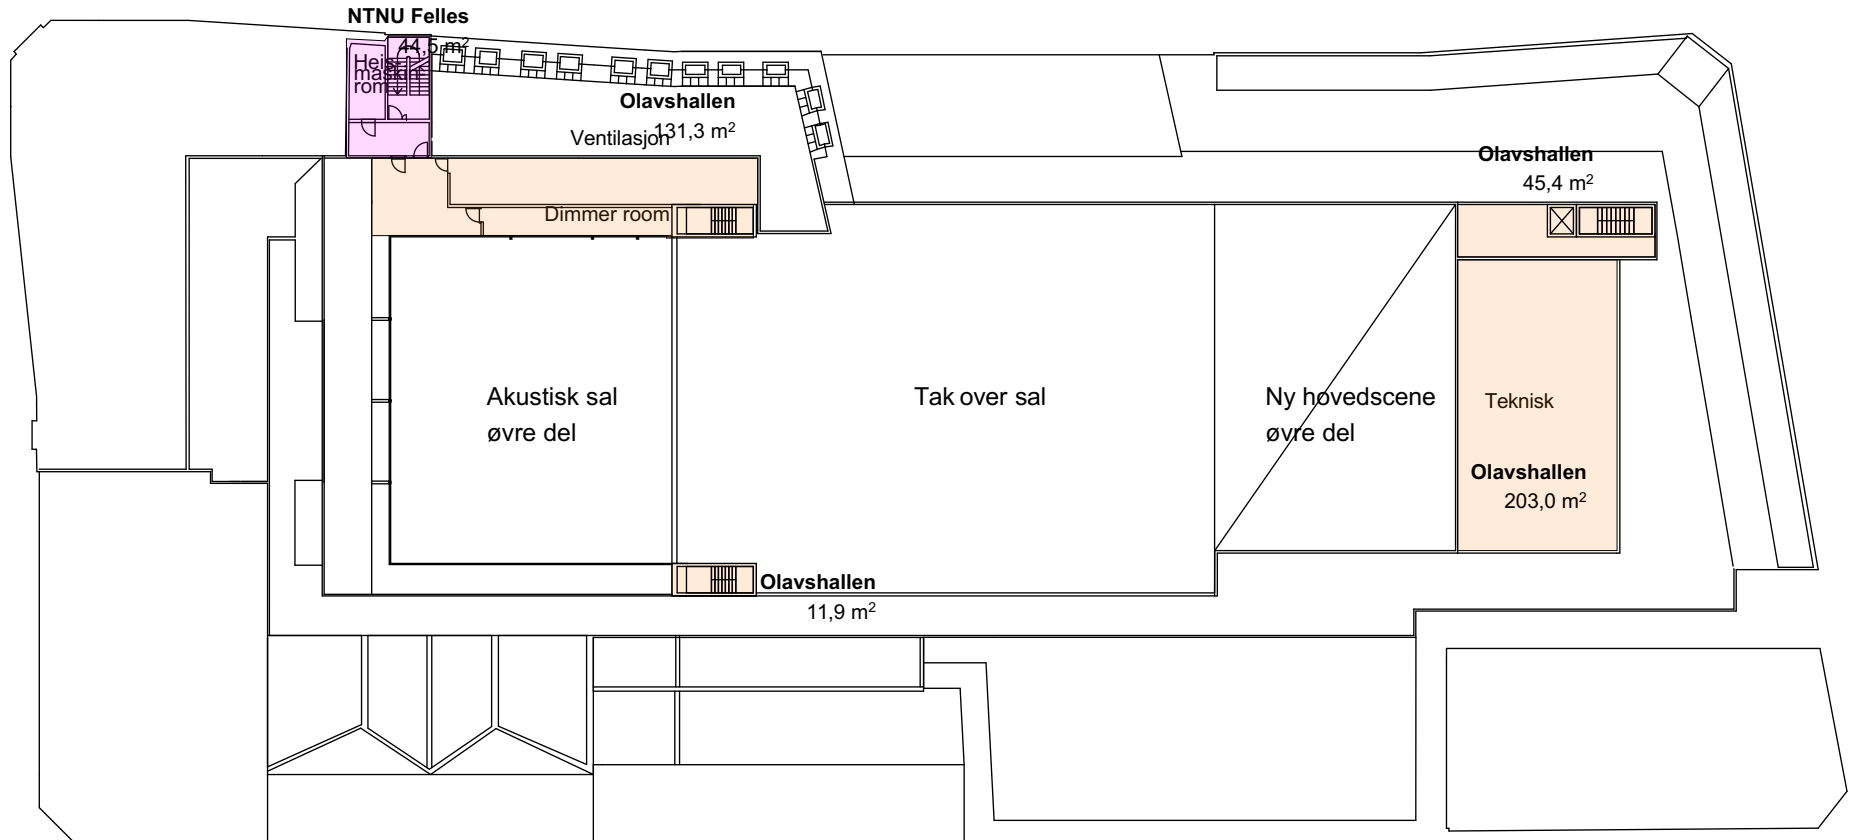

Olavshallen	Clarion	Fellesareal - sameiet	Cafe	LMFK
TKK	TSO	Indigo Invest	Ny leietager	Akustisk sal
NTNU	Fellesareal butikker	Christer Skog	TKK Musikk	Profesjonelle frilansere
TKK/NTNU Felles	Butikker		TKK Visuell og Scenekunst