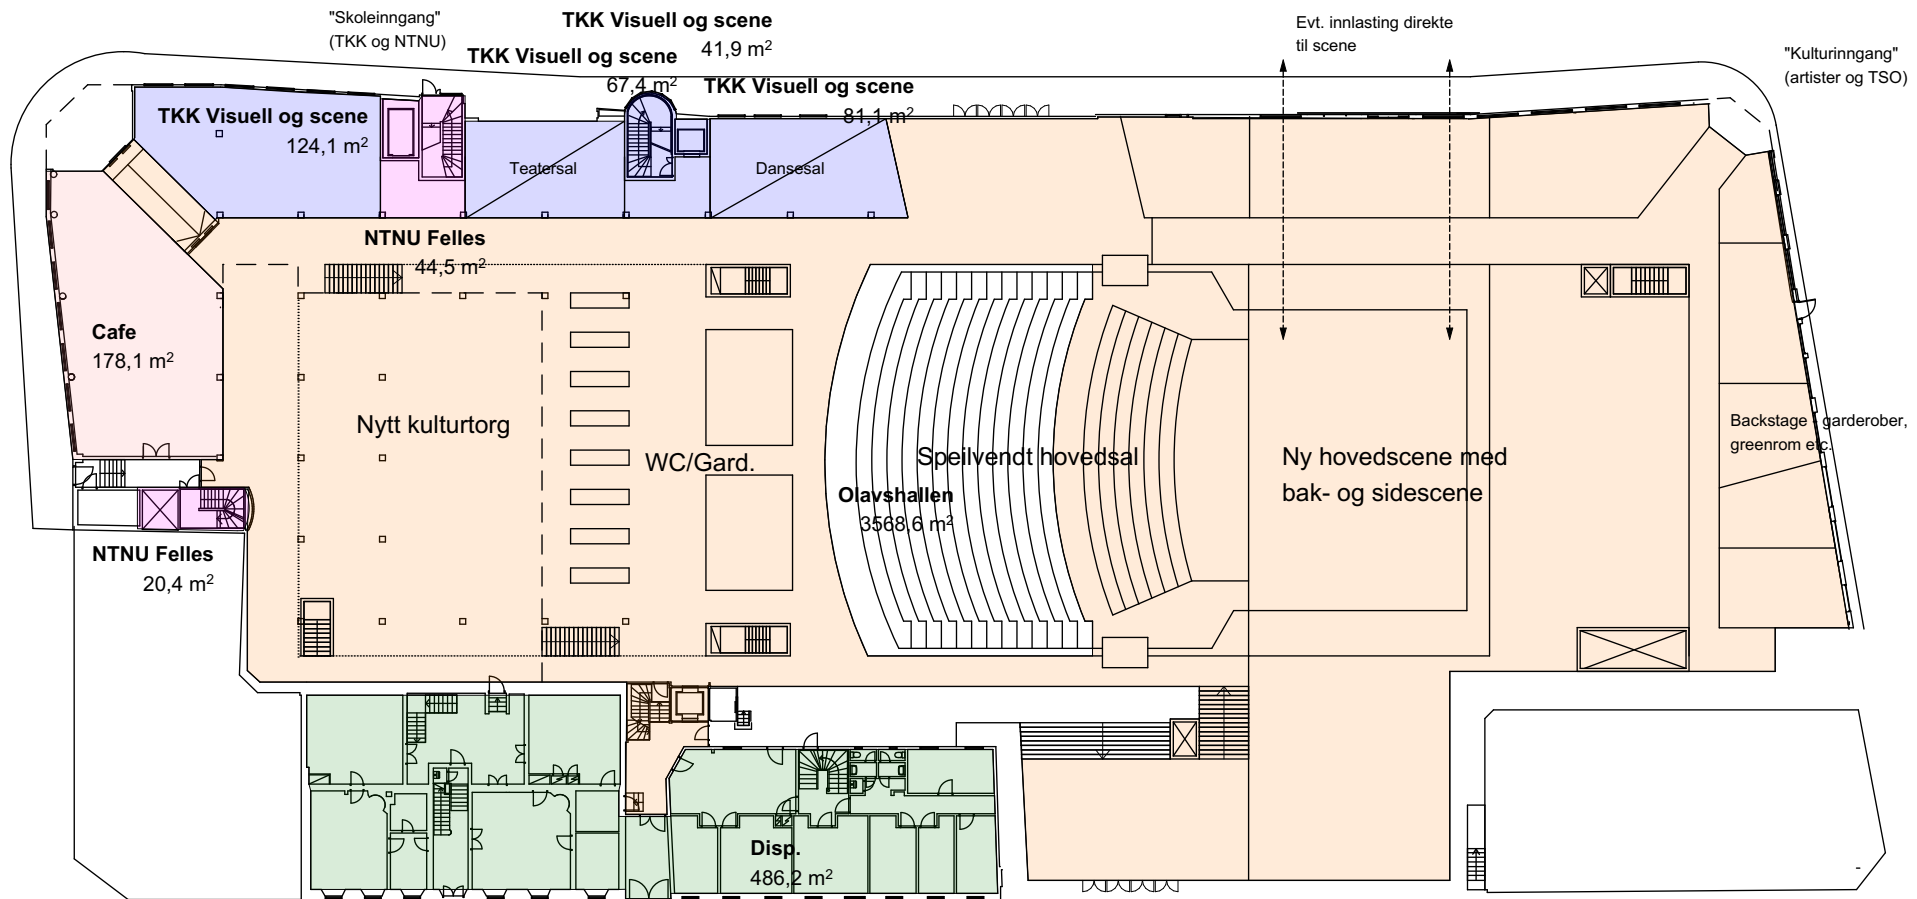

Olavshallen	Clarion	Fellesareal - sameiet	Cafe	LMFK
TKK	TSO	Indigo Invest	Ny leietager	Akustisk sal
NTNU	Fellesareal butikker	Christer Skog	TKK Musikk	Profesjonelle frilansere
TKK/NTNU Felles	Butikker		TKK Visuell og Scenekunst