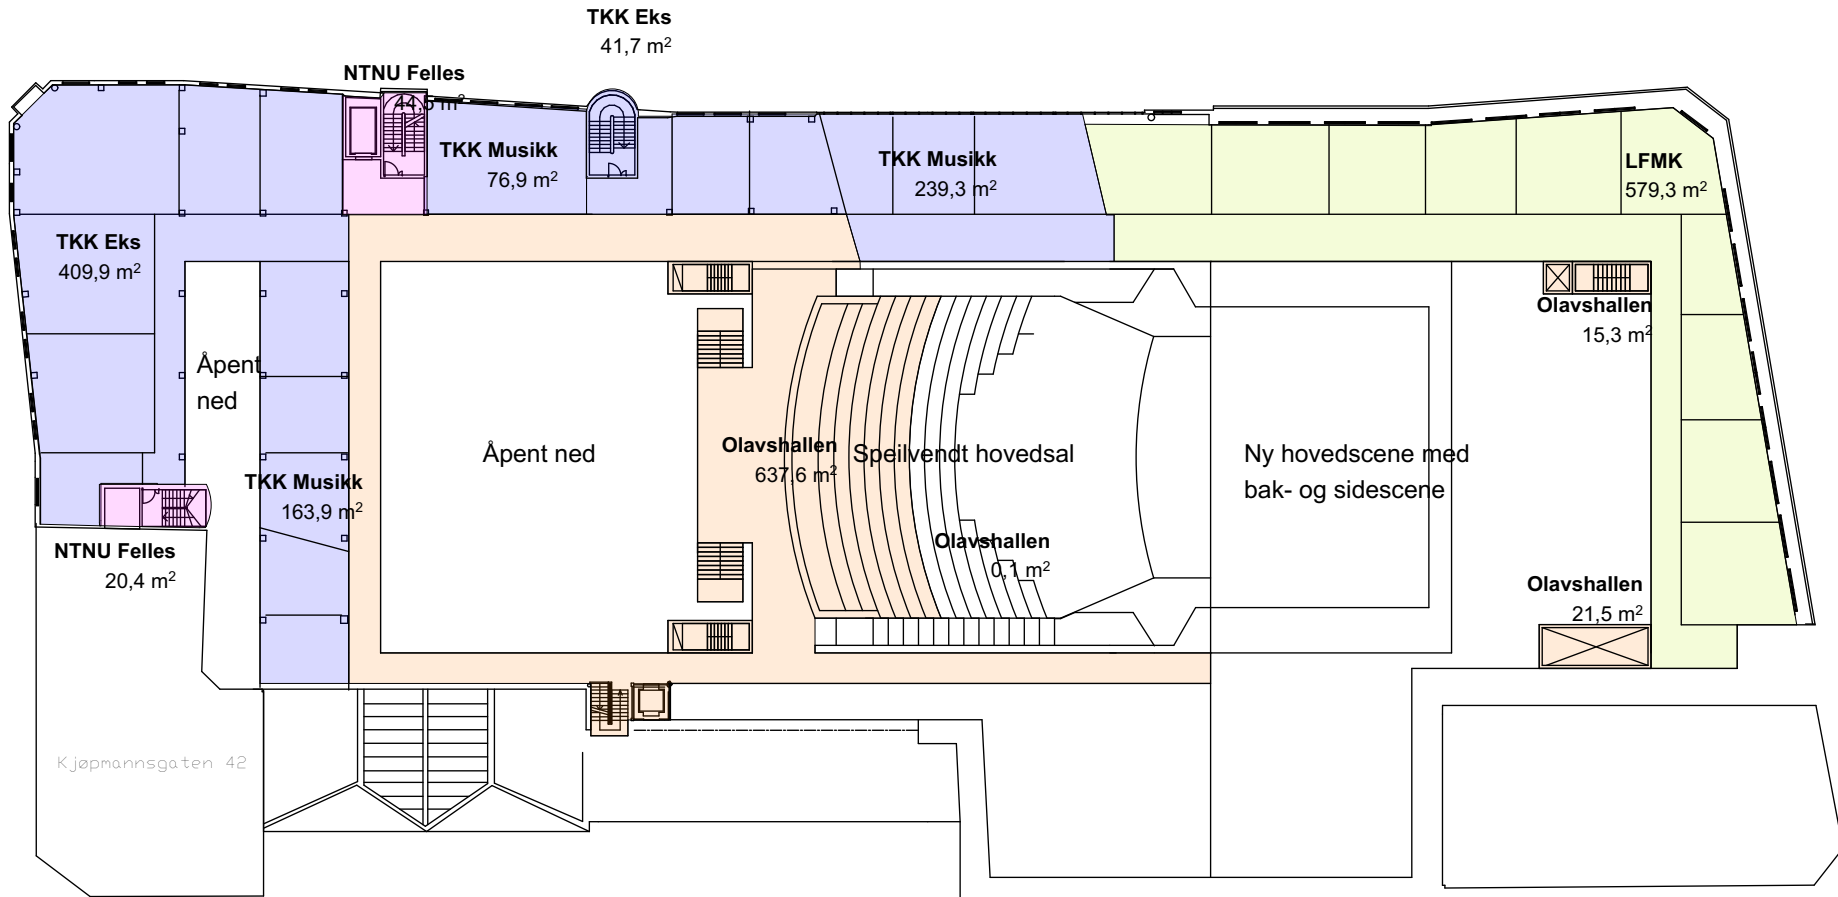

Olavshallen	Clarion	Fellesareal - sameiet	Cafe	LFMK
TKK	TSO	Indigo Invest	Ny leietager	Akustisk sal
NTNU	Fellesareal butikker	Christer Skog	TKK Musikk	Profesjonelle frilansere
TKK/NTNU Felles	Butikker		TKK Visuell og Scenekunst