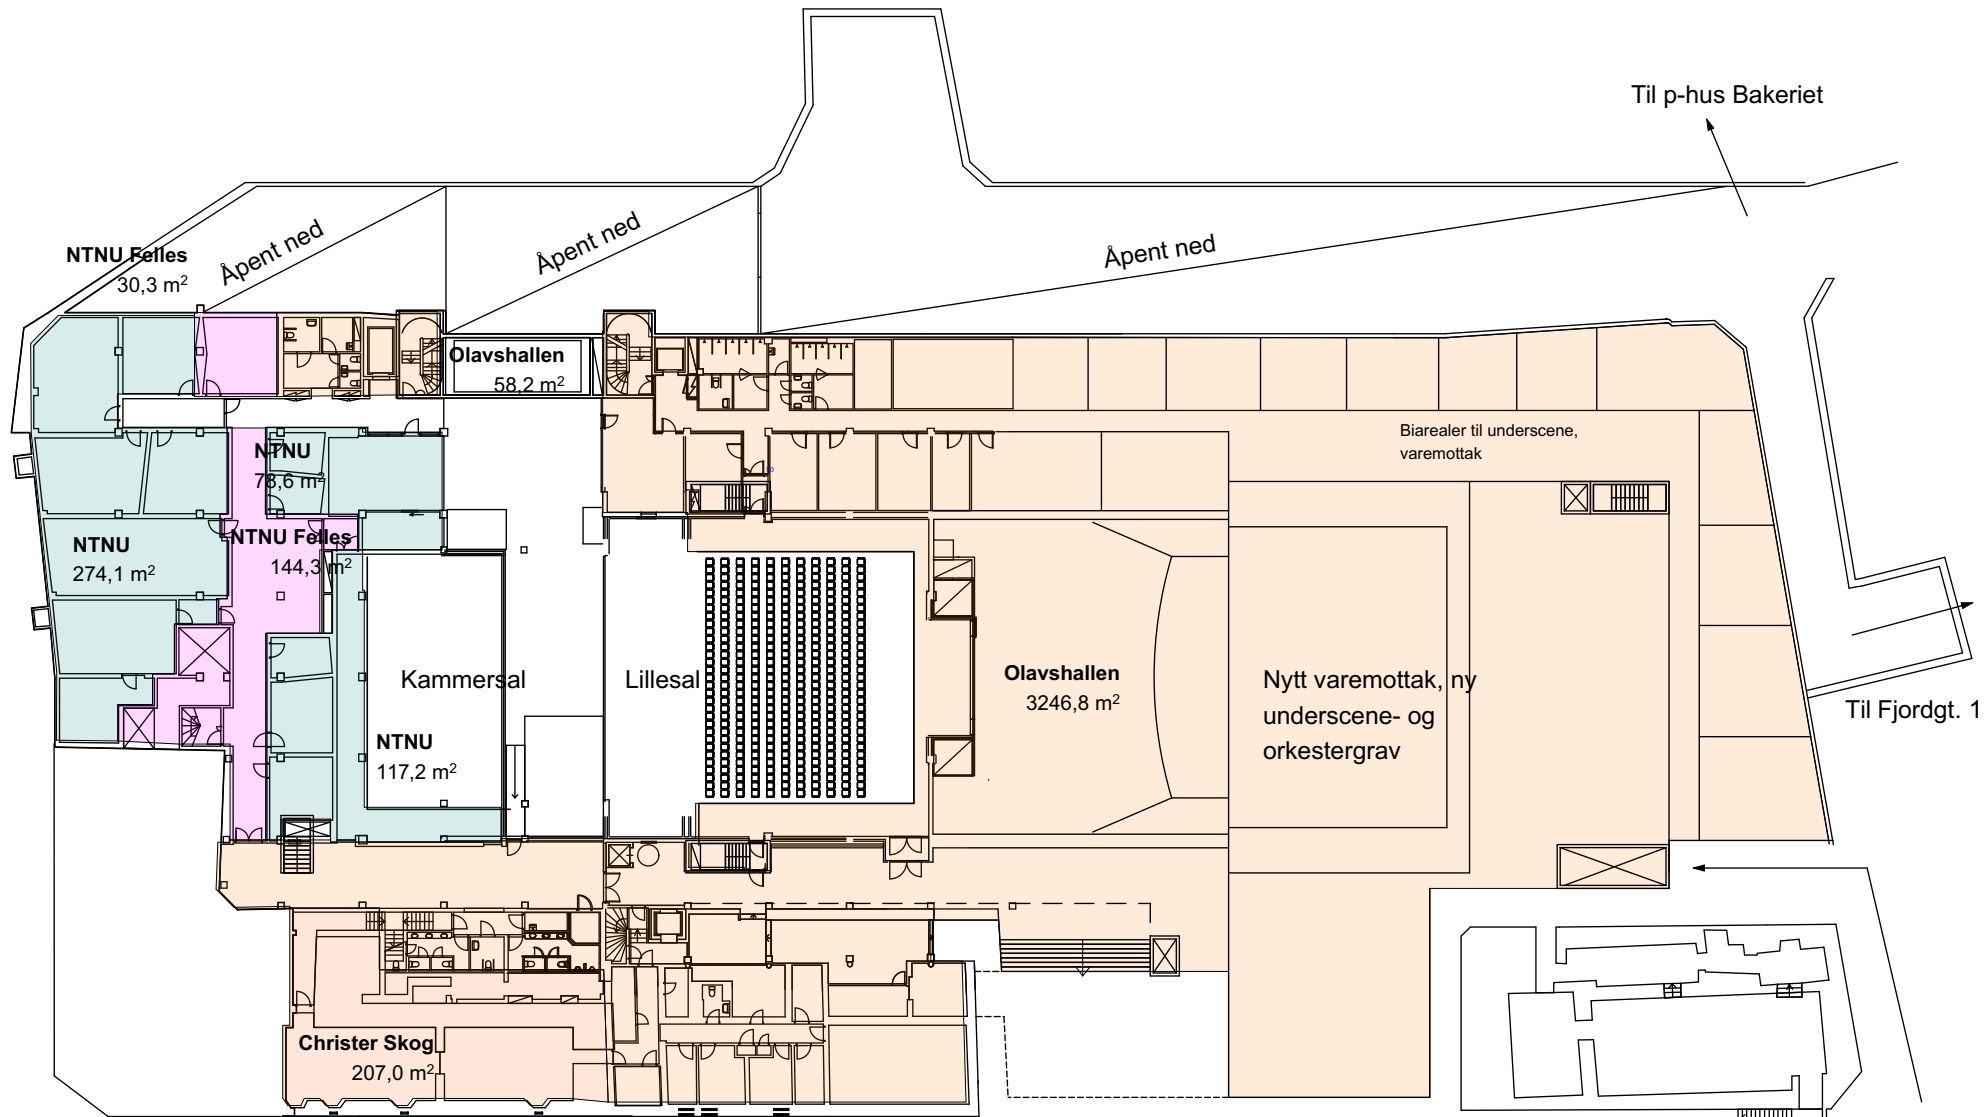

- | | | | | |
|-----------------|----------------------|-----------------------|---------------------------|--------------------------|
| Olavshallen | Clarion | Fellesareal - sameiet | Cafe | LMFK |
| TKK | TSO | Indigo Invest | Ny leietager | Akustisk sal |
| NTNU | Fellesareal butikker | Christer Skog | TKK Musikk | Profesjonelle frilansere |
| TKK/NTNU Felles | Butikker | | TKK Visuell og Scenekunst | |