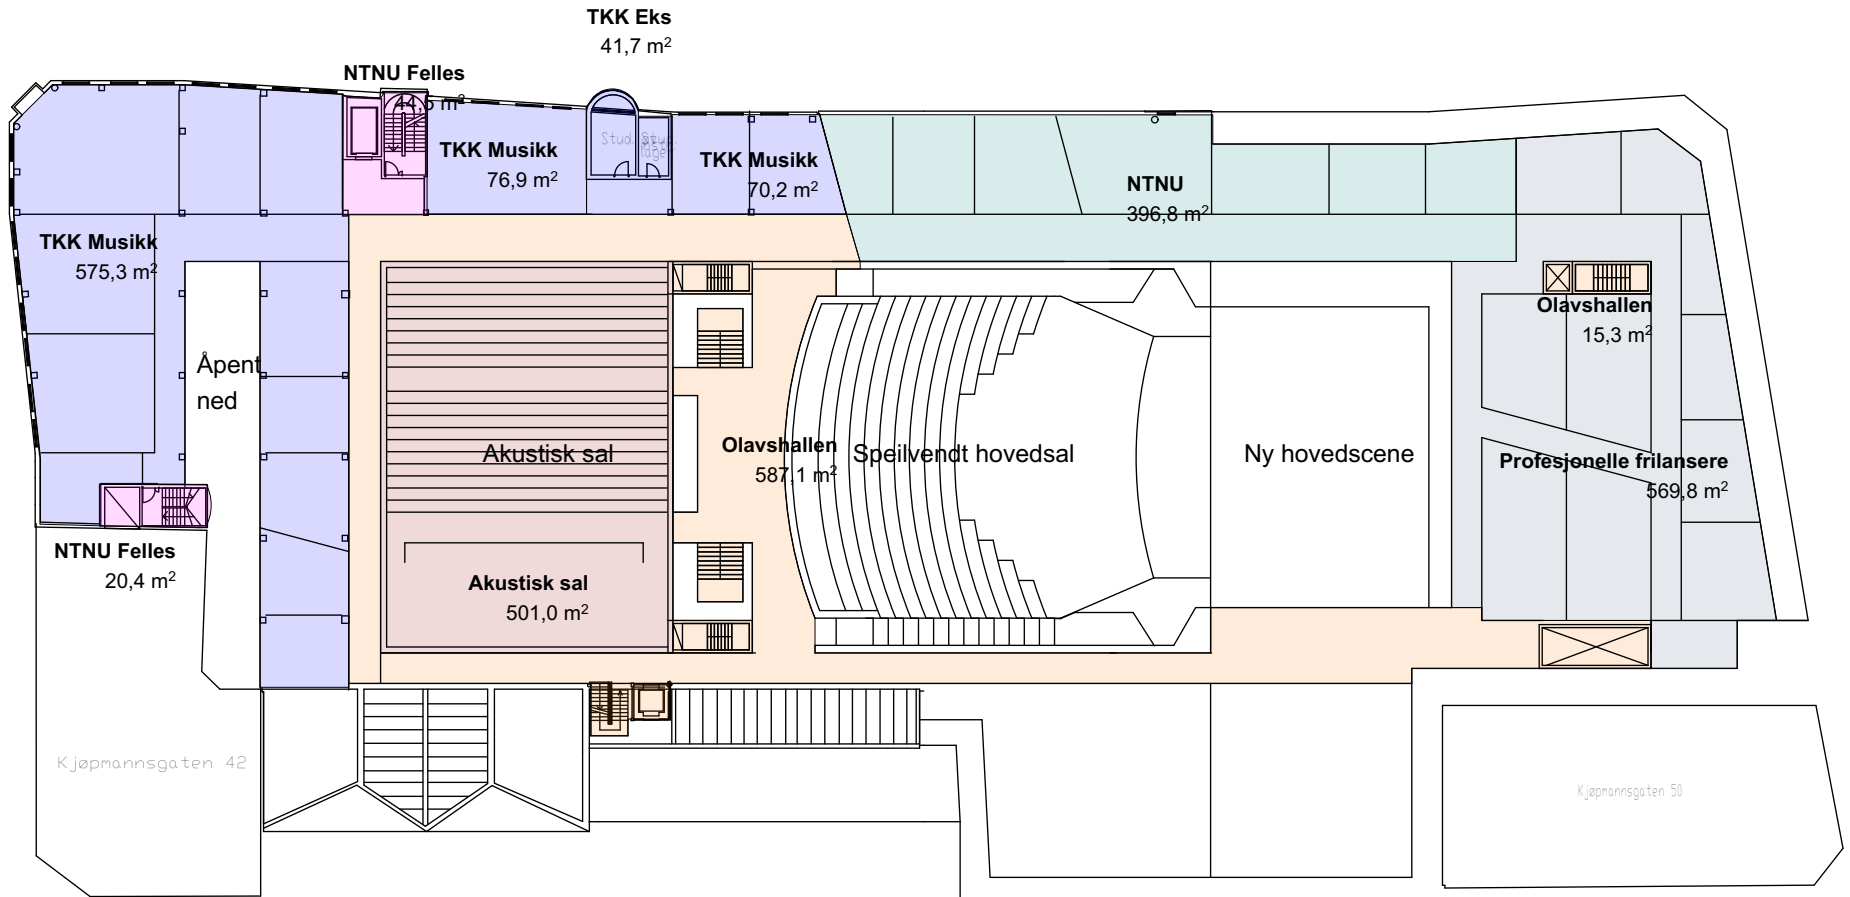

Olavshallen	Clarion	Fellesareal - sameiet	Cafe	LMFK
TKK	TSO	Indigo Invest	Ny leietager	Akustisk sal
NTNU	Fellesareal butikker	Christer Skog	TKK Musikk	Profesjonelle frilansere
TKK/NTNU Felles	Butikker		TKK Visuell og Scenekunst