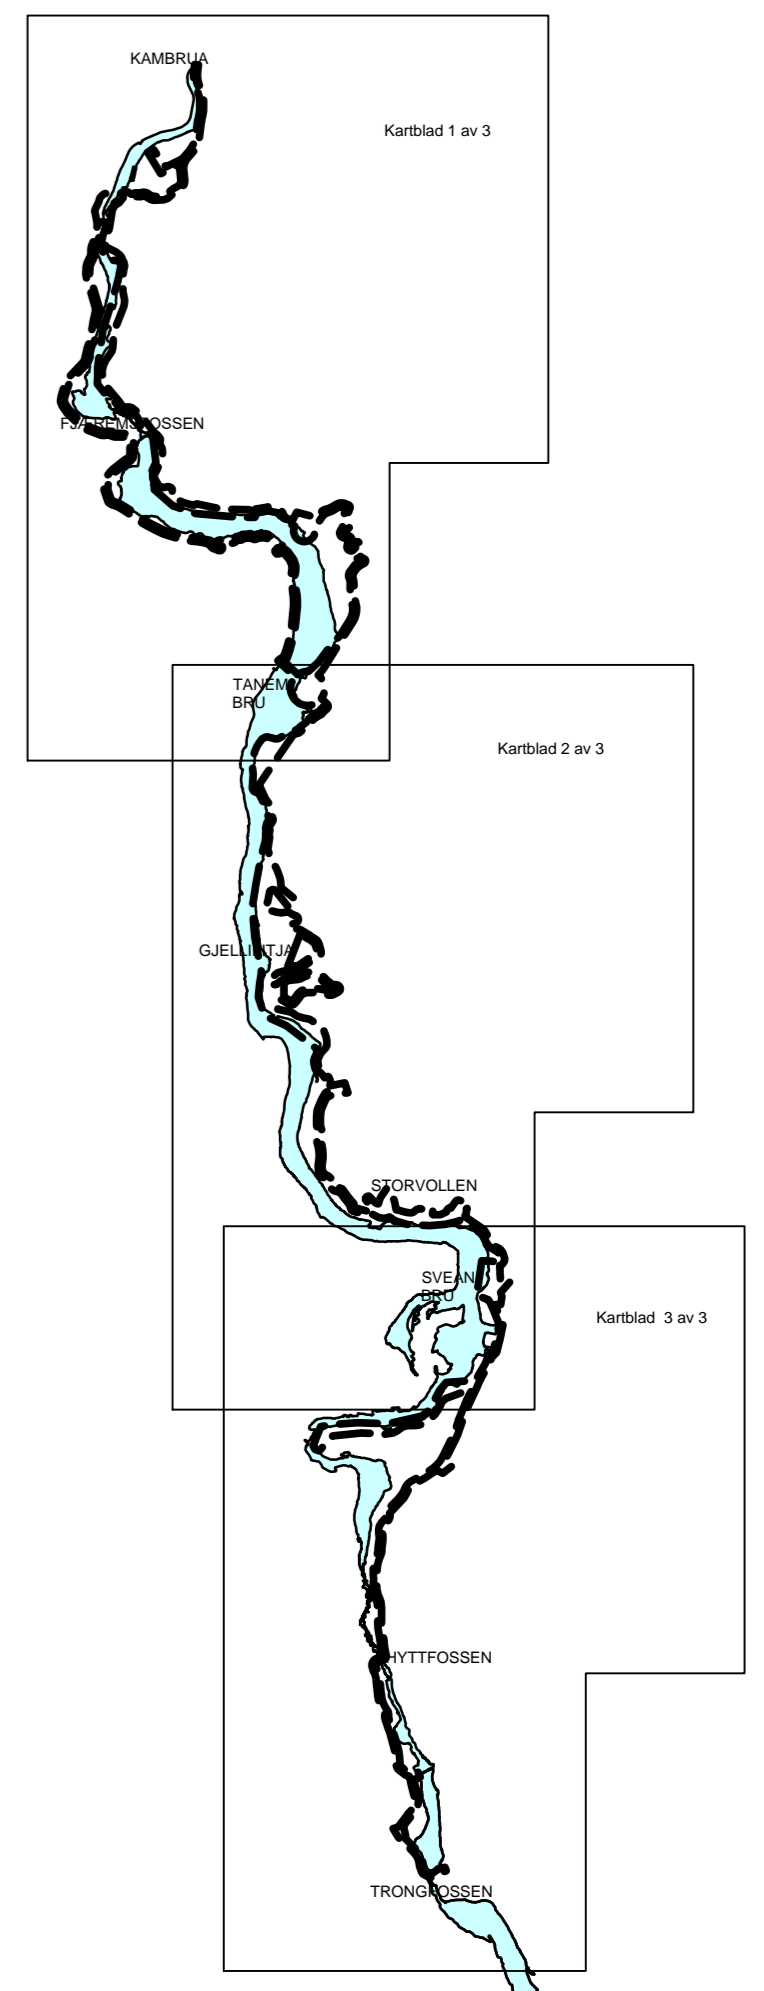

KAMBRUA

Nordset

Nordsetfossen

FJÆREMSEFOSSEN

Krokan

TANEM
BRU

Tanem

1

2

3

4

5

TURSTI LANGS NIDELVA
FRA NEDRE LEIRFOSSEN TIL TRONGFOSSEN
KART OVER FORELØPIG PLANAVGRENSNING
Kartblad 1 av 3 i Klæbu kommune.

FLATER

NIDELVA

LINJER OG SYMBOLER

- FORELØPIG PLANAVGRENSNING
- ANBEFALT TRASE
- ALTERNATIV TRASE

KLÆBU KOMMUNE

Detaljregulering av
Turstitrassé Kambrua - Trongfossen

MÅLESTOKK:

REVISJONER	DATO	SIGN.	DATO	SIGN.
SAKSBEHANDLING IFLG. PLAN- OG BYGNINGSLOVEN		DATO	SIGN.	
Kunngjøring vedrørende reguleringsarbeidet				
Forslagsstiller:		Reguleringsplan nr.:		
		Kommunens saknr.:		
DATO: 05.12.2018