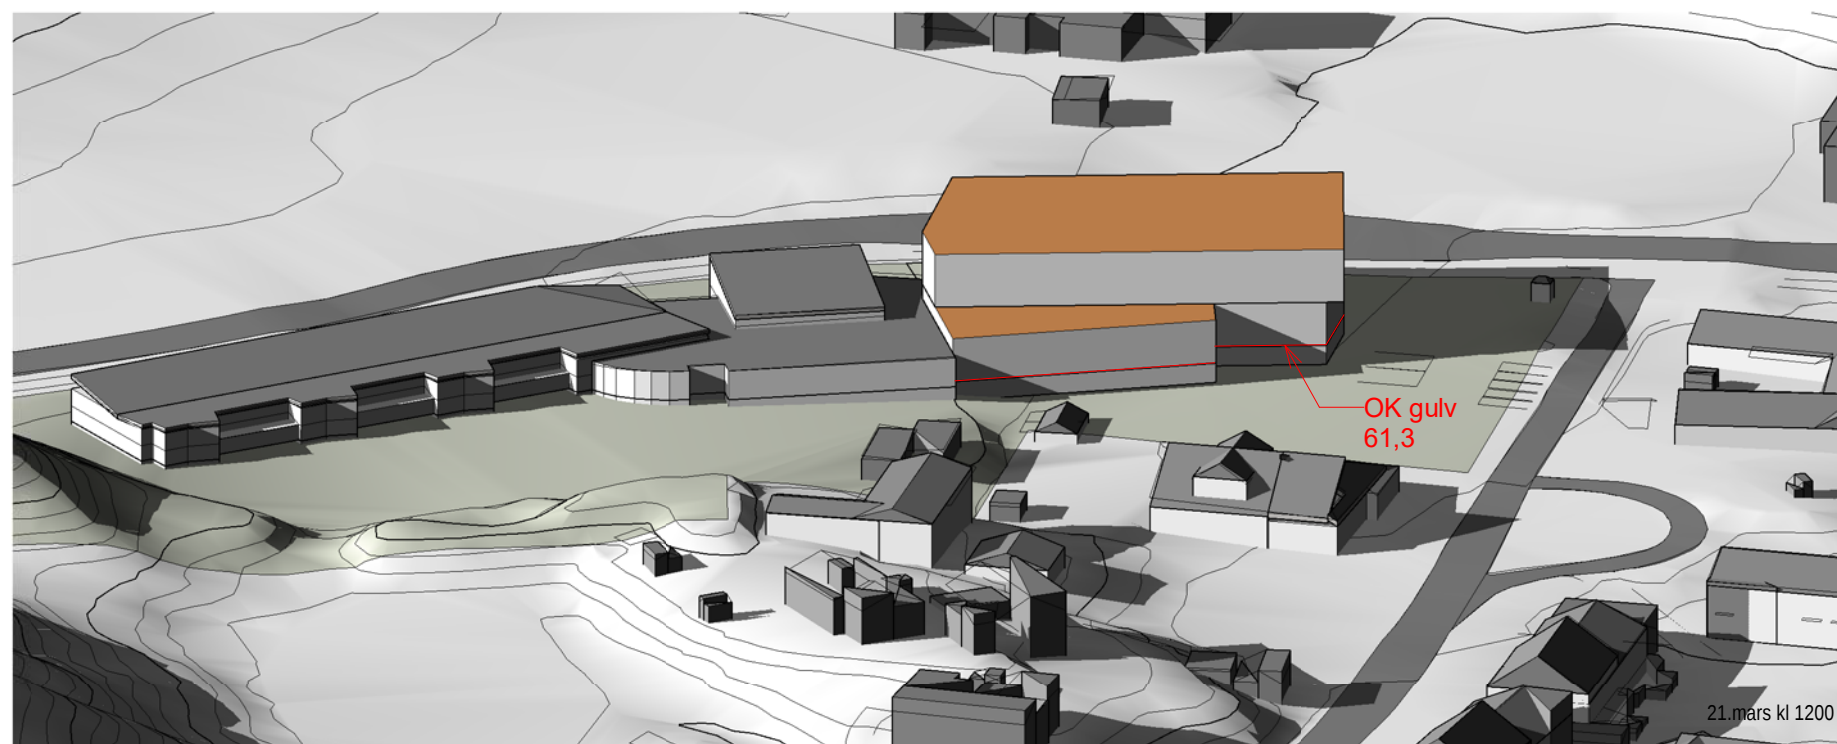

Sett fra øst

Sett fra nord

Sett fra vest

Sett fra sør

SELBERG ARKITEKTER AS
plan | arkitektur | landskap

Nr.	Beskrivelse	Dato

Detaljregulering

Okstad skole

3D-illustrasjoner		Ill.prosj.
Prosjektnummer	16031	
Dato	24.05.2017	
Tegnet	gt	
Kontrollert	sbm	
Skala		

Sett fra nord - OK golv

Sett fra øst - OK golv

Nr.	Beskrivelse	Dato

Detaljregulering

Okstad skole

3D-ill_OK golv		Ill. prosj
Prosjektnummer	16031	
Dato	24.05.2017	
Tegnet	gt	
Kontrollert	sbm	Skala