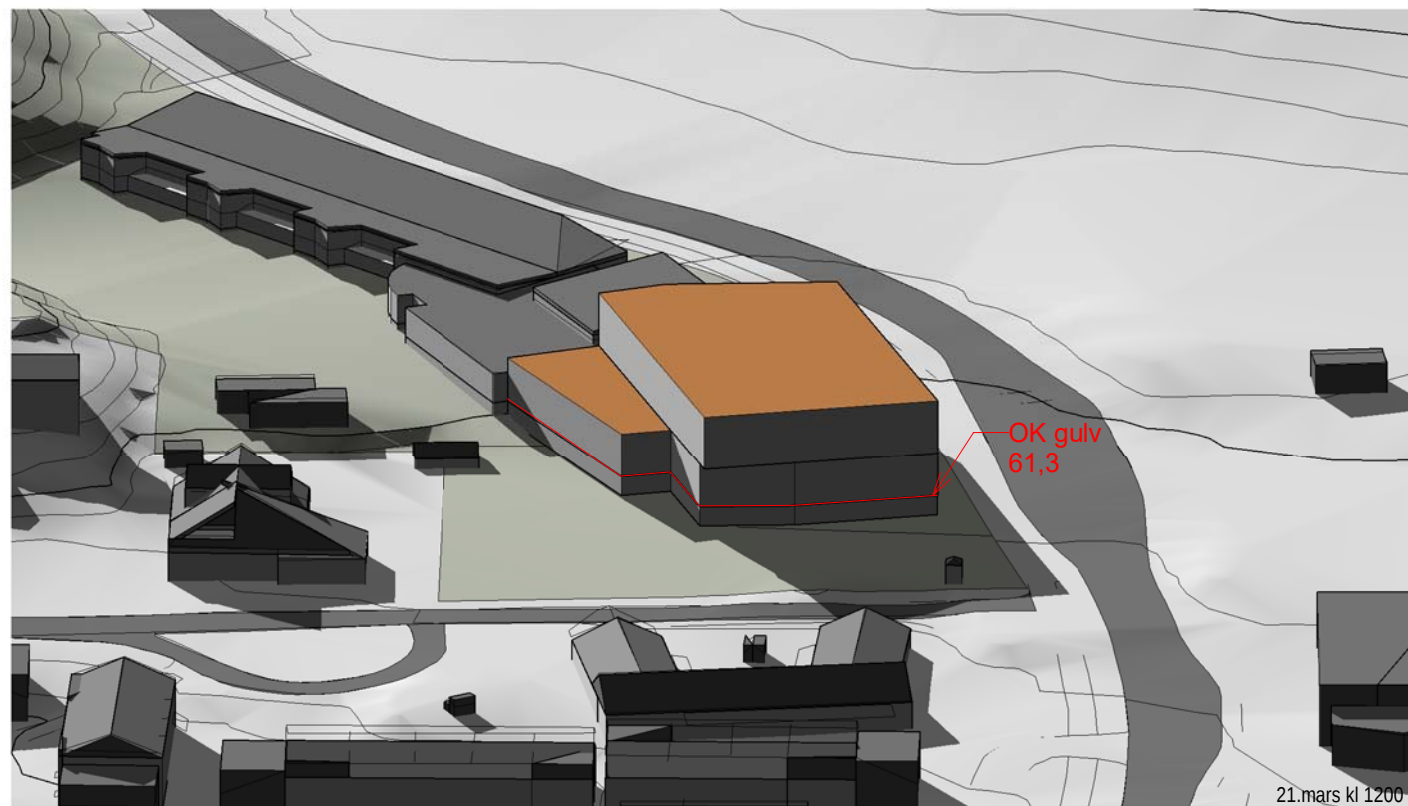

Sett fra øst

Sett fra nord

Sett fra vest

Sett fra sør

SELBERG ARKITEKTER AS
plan | arkitektur | landskap

Nr.	Beskrivelse	Dato

Detaljregulering

Okstad skole

3D-illustrasjoner		Ill.prosj.
Prosjektnummer	16031	
Dato	24.05.2017	
Tegnet	gt	
Kontrollert	sbm	
Skala		

Sett fra nord - OK golv

Sett fra øst - OK golv

Nr.	Beskrivelse	Dato

Detaljregulering

Okstad skole

3D-ill_OK golv		Ill. prosj
Prosjektnummer	16031	
Dato	24.05.2017	
Tegnet	gt	
Kontrollert	sbm	Skala