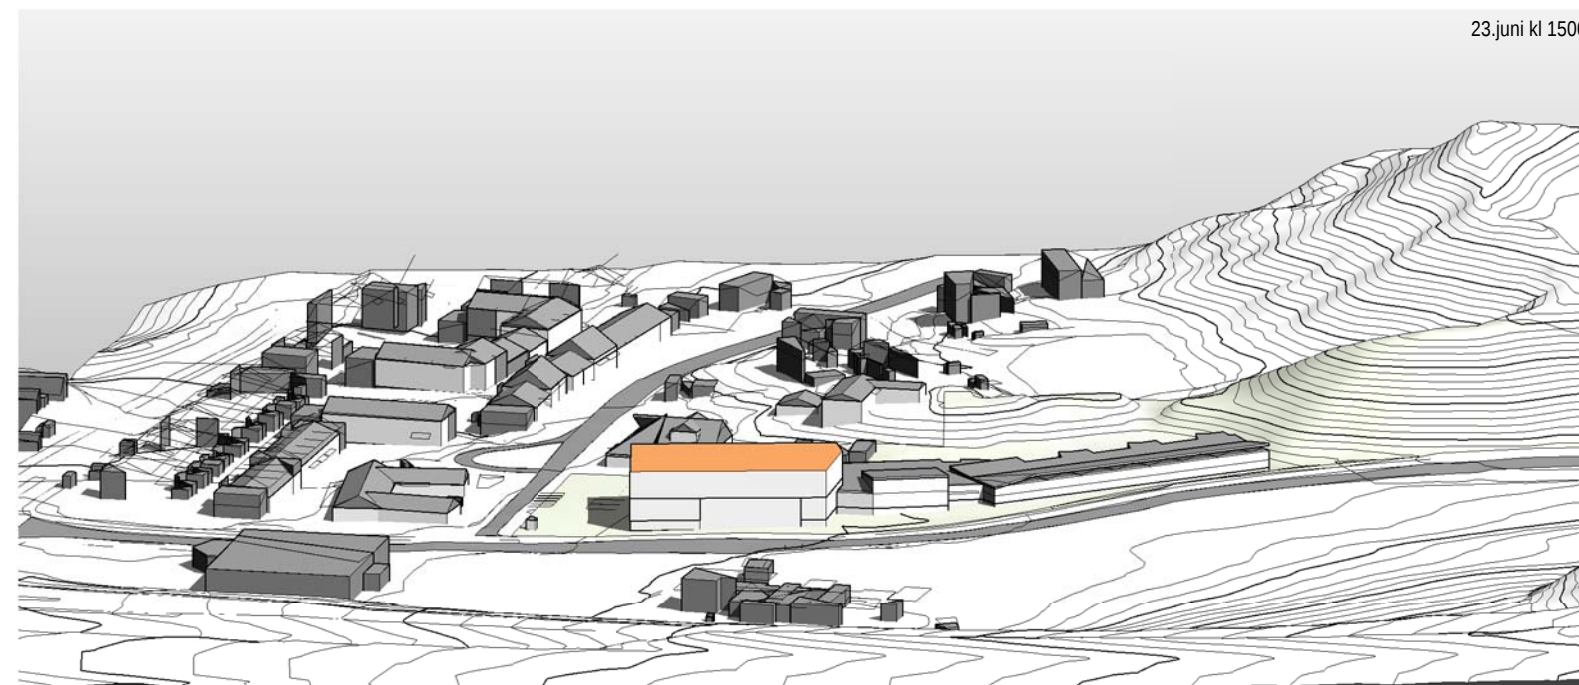

Sett fra øst

Sett fra nord

Sett fra vest

Sett fra sør

SELBERG ARKITEKTER AS
plan | arkitektur | landskap

Nr.	Beskrivelse	Dato

Detaljregulering

Okstad skole

3D-illustrasjoner		Ill.prosj.
Prosjektnummer	16031	
Dato	24.05.2017	
Tegnet	gt	
Kontrollert	sbm	
Skala		

Sett fra nord - OK golv

Sett fra øst - OK golv

Nr.	Beskrivelse	Dato

Detaljregulering

Okstad skole

3D-ill_OK golv		Ill. prosj
Prosjektnummer	16031	
Dato	24.05.2017	
Tegnet	gt	
Kontrollert	sbm	Skala