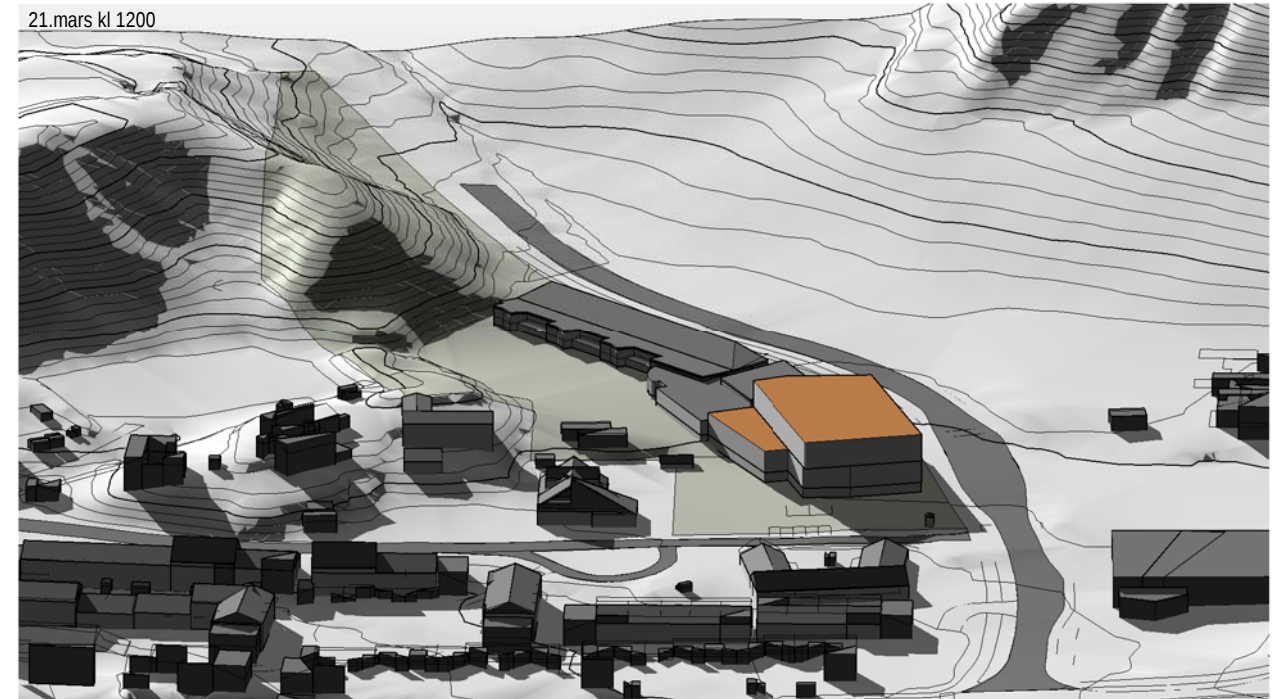

Sett fra øst

Sett fra nord

Sett fra vest

Sett fra sør

SELBERG ARKITEKTER AS
plan | arkitektur | landskap

Nr.	Beskrivelse	Dato

Detaljregulering

Okstad skole

3D-illustrasjoner		Ill.prosj.
Prosjektnummer	16031	
Dato	24.05.2017	
Tegnet	gt	
Kontrollert	sbm	
Skala		

Sett fra nord - OK golv

Sett fra øst - OK golv

Nr.	Beskrivelse	Dato

Detaljregulering

Okstad skole

3D-ill_OK golv		Ill. prosj
Prosjektnummer	16031	
Dato	24.05.2017	
Tegnet	gt	
Kontrollert	sbm	Skala