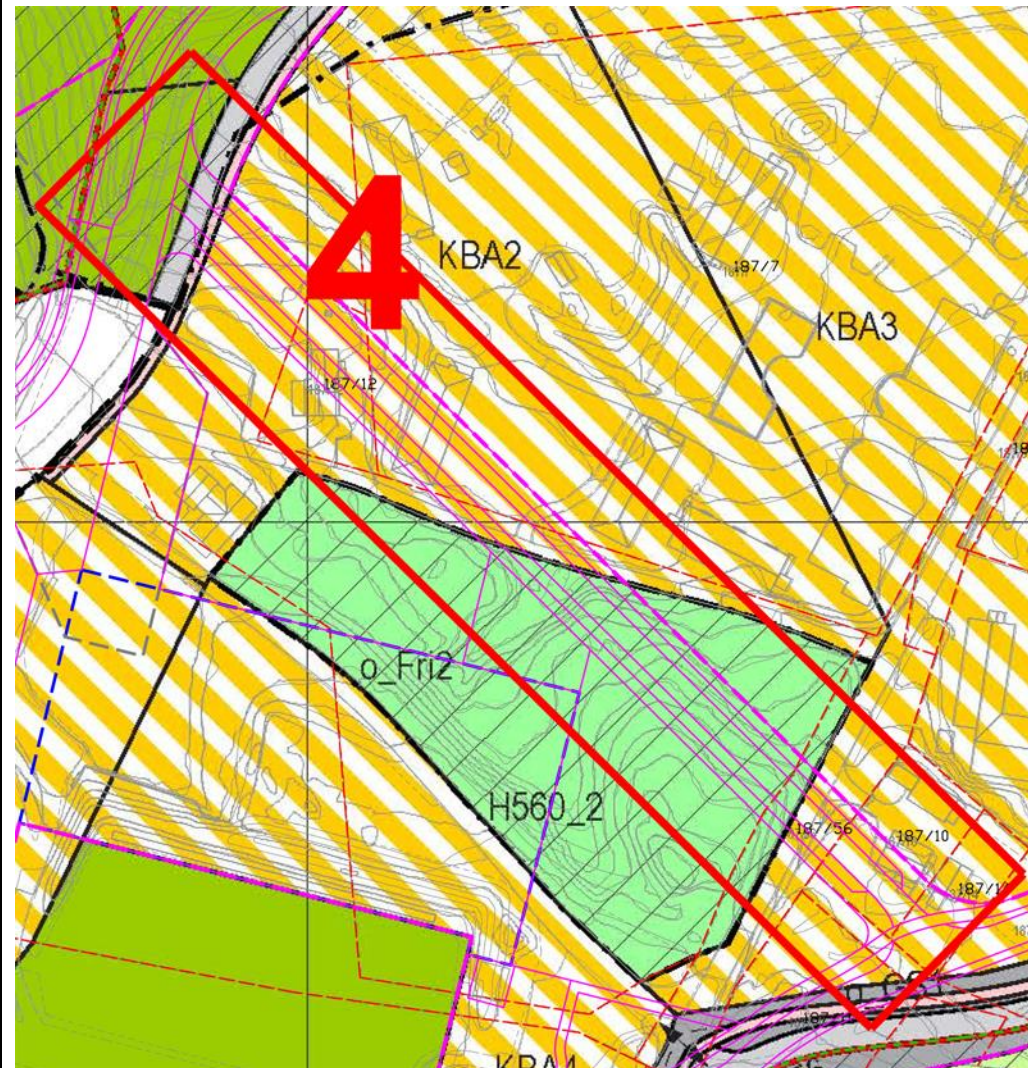

Kongsvegen

Områdeplanen, utsnitt 1

Lilla linjer = detaljregulering

Detaljregulering, utsnitt 1

Lilla linjer = Områdeplan

Smistadvegen

Områdeplanen, utsnitt 2

Lilla linjer = detaljregulering

Detaljregulering, utsnitt 2

Lilla linjer = Områdeplan

Nordre adkomstvei, Barnehage

Områdeplanen, utsnitt 3

Lilla linjer = detaljregulering

Detaljregulering, utsnitt 3

Lilla linjer = Områdeplan

Tverrvegen

Områdeplanen, utsnitt 4

Lilla linjer = detaljregulering

Detaljregulering, utsnitt 4

Lilla linjer = Områdeplan

Skiskytterstadion

Områdeplanen, utsnitt 5

Lilla linjer = detaljregulering

Detaljregulering, utsnitt 5

Lilla linjer = Områdeplan

Toppidrettssenter

Områdeplanen, utsnitt 6

Lilla linjer = detaljregulering

Detaljregulering, utsnitt 6

Lilla linjer = Områdeplan

Barnehage

Detaljregulering Kongsvegen 204, utsnitt 7