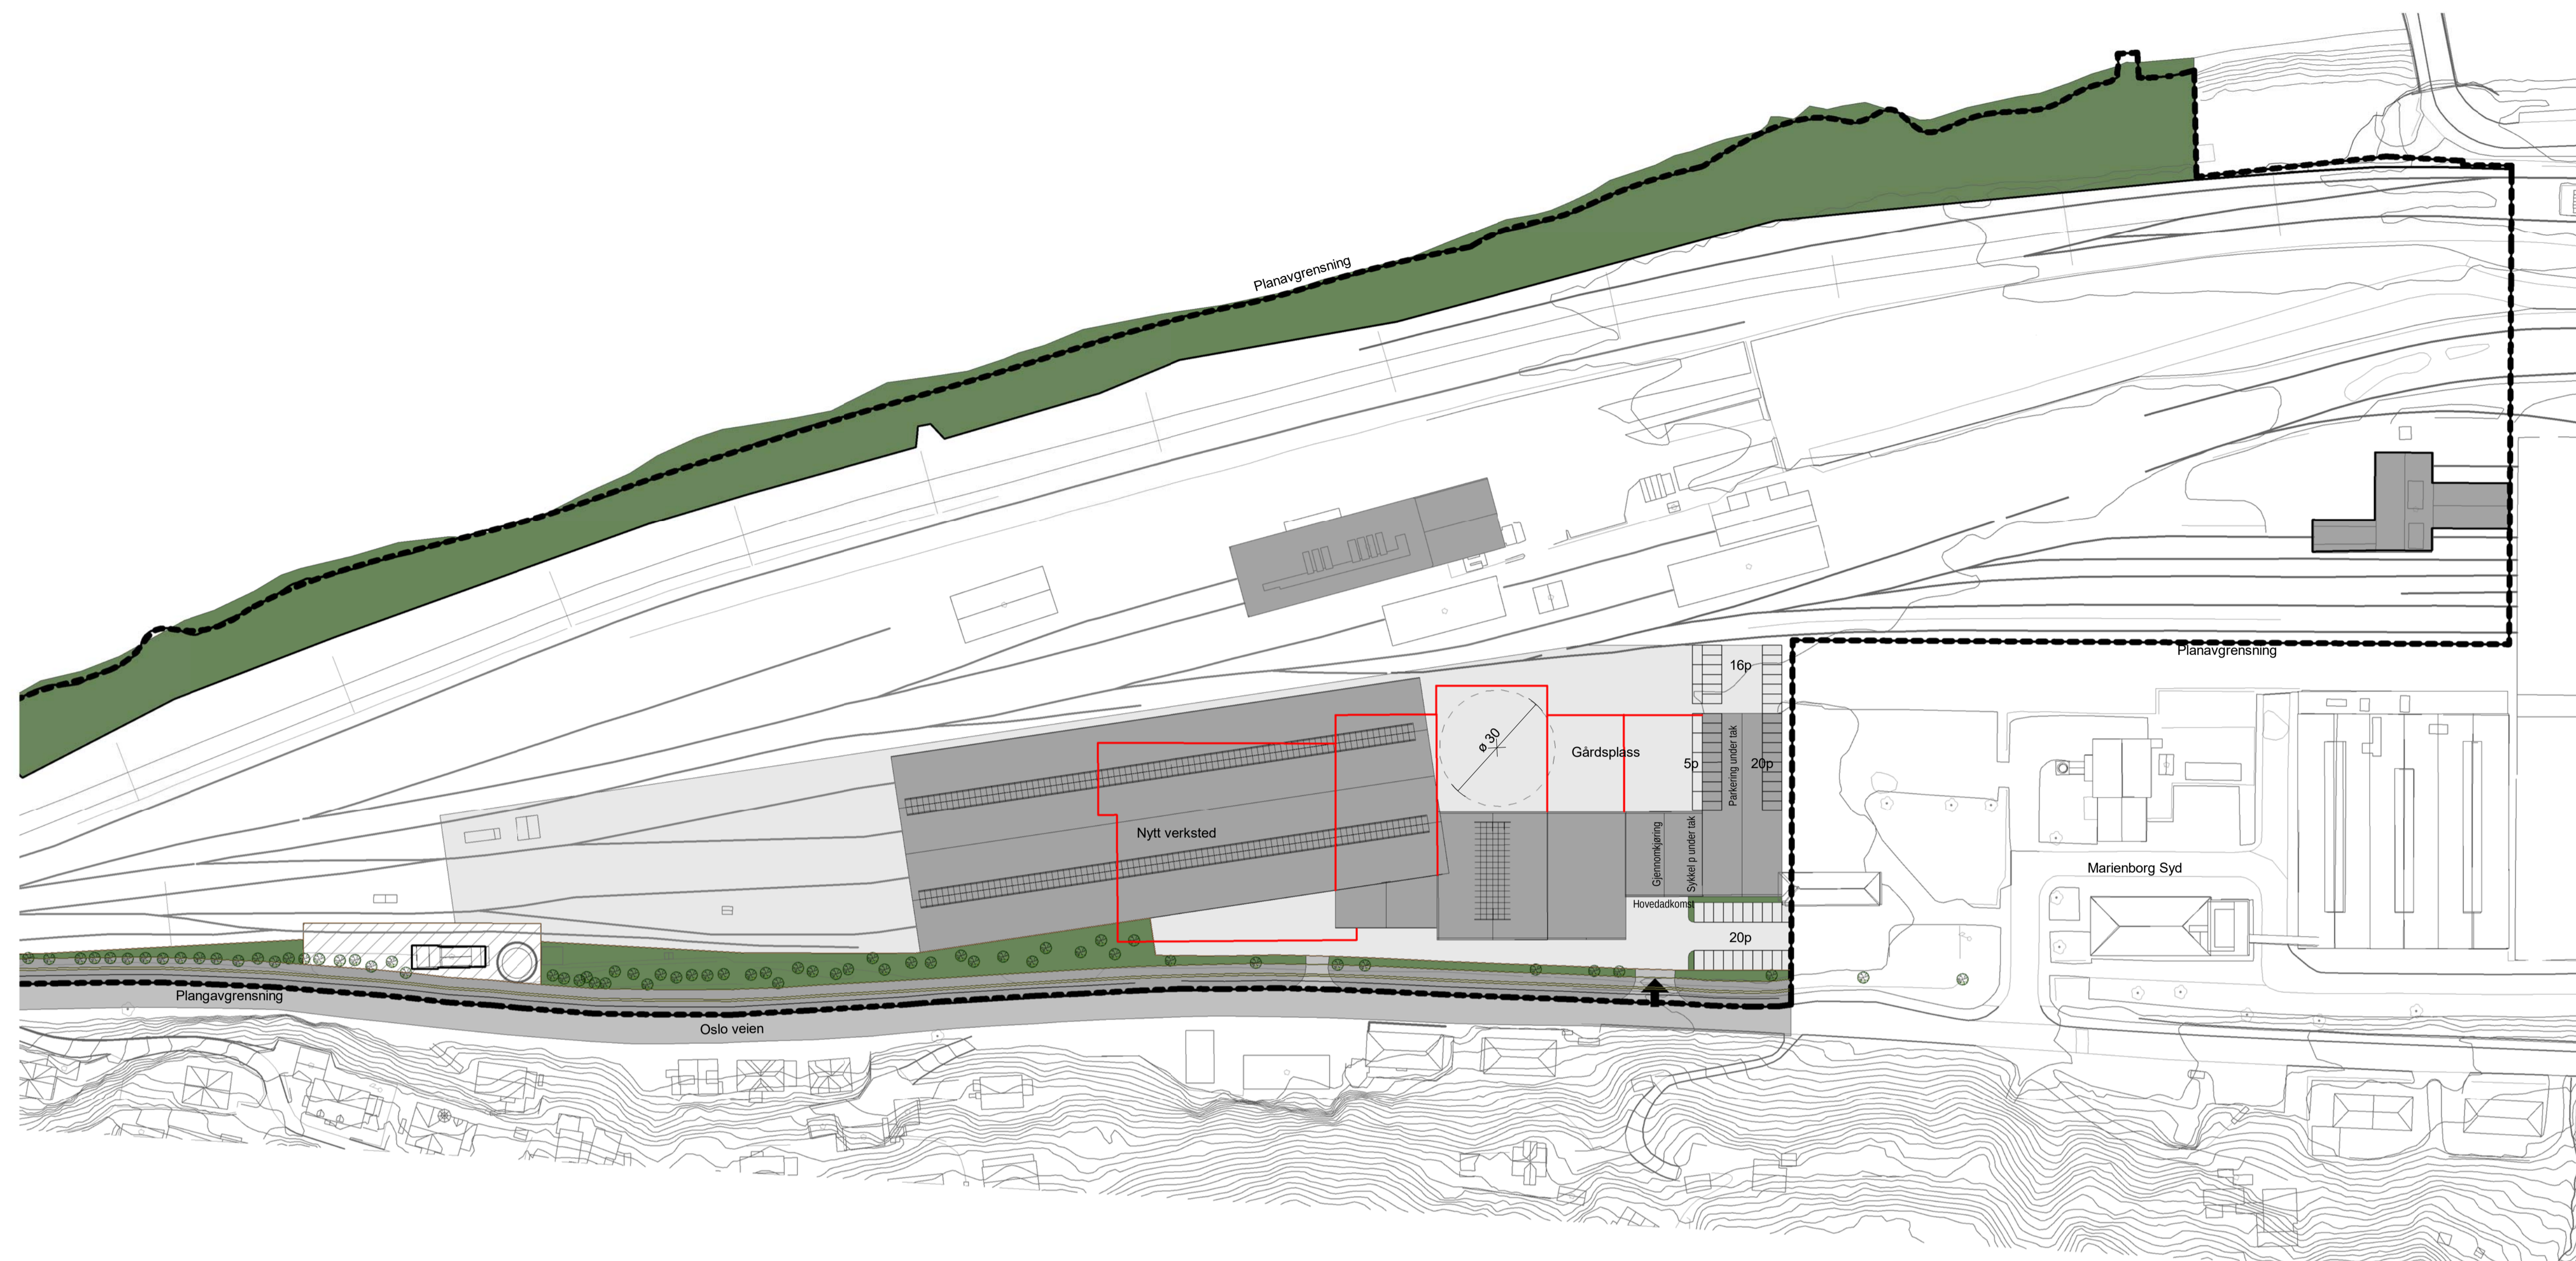

Fase 1

Langsnitt mot øst Fase 1
1 : 1000

Langsnitt mot vest Fase 1
1 : 1000

Rev.	Dato	Tekst	Tegn.	Kont.	Godk.
1					

Målestokk: 1:1000 Tegningnr.: A-70-0-00-01 Rev.:

Oppdragsgiver: Marienborg nord Prosjekt nr.: 2017.1

Tegningsstatus: Illustrasjonsplan med langsnitt Fase 1

Dato: 01-02-2016	Tegnet av:	Kontrollert av:	Ansvarlig:	Rev. dato:
Format: A1	Målestokk: 1 : 1000	Tegningnr.: A-70-0-00-01	Rev.:	