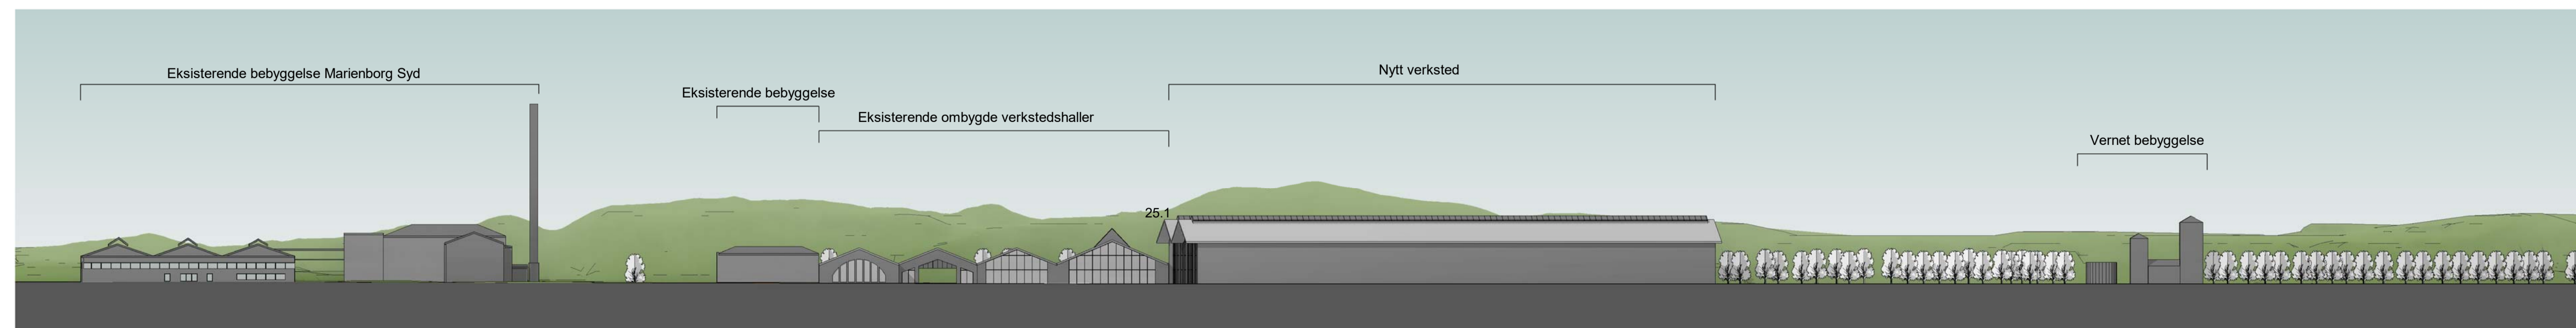

Fase 1

Langsnitt mot øst Fase 1
1 : 1000

Langsnitt mot vest Fase 1
1 : 1000

Rev.	Dato	Tekst	Tegn.	Kont.	Godk.
1					

Målestokk: 1:1000 Tegningnr.: A-70-0-00-01 Rev.:

Oppdragsgiver: Marienborg nord Prosjekt nr.: 2017.1

Tegningsstatus: Illustrasjonsplan med langsnitt Fase 1

Dato: 01-02-2016	Tegnet av:	Kontrollert av:	Ansvarlig:	Rev. dato:
Format: A1	Målestokk: 1 : 1000	Tegningnr.: A-70-0-00-01	Rev.:	