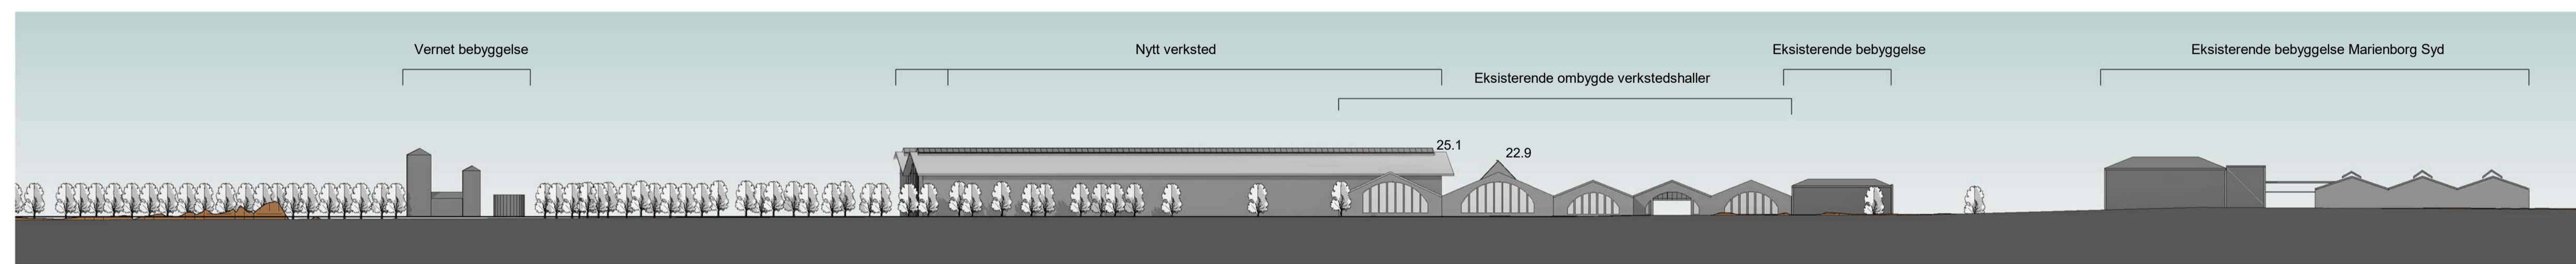

Fase 1

Langsnitt mot øst Fase 1
1 : 1000

Langsnitt mot vest Fase 1
1 : 1000

Rev.	Dato	Tekst	Tegn.	Kont.	Godk.
1					

Målestokk: 1:1000 Tegningnr.: A-70-0-00-01 Rev.:

Oppdragsgiver: Marienborg nord Prosjekt nr.: 2017.1

Tegningsstatus: Illustrasjonsplan med langsnitt Fase 1

Dato: 01-02-2016	Tegnet av:	Kontrollert av:	Ansvarlig:	Rev. dato:
Format: A1	Målestokk: 1 : 1000	Tegningnr.: A-70-0-00-01	Rev.:	