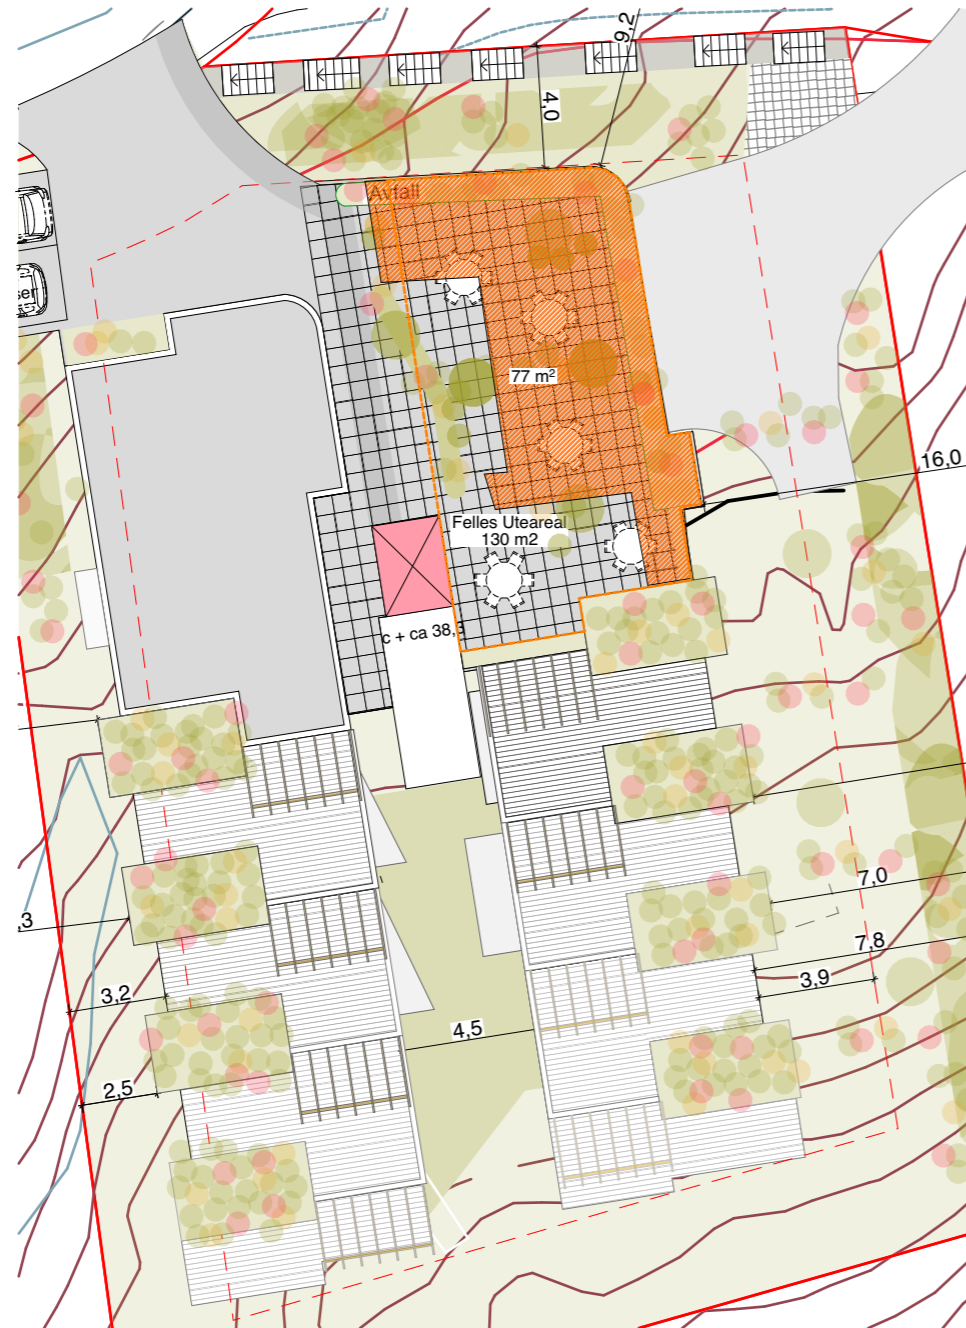

Vårjenvdøgn kl 15 Nedre

Totalt m2 Fellesareal =
200 m2

 = Solfylt m2

m2 Sol Vårjenvdøgn kl 15
% av 200 m2

	Tilgjengelig - m2	Ikke tilgjengelig med rullestol - m2	Samlet m2 med sol
m2 Sol Vårjenvdøgn kl 15	71 m2	40 m2	111 m2
% av 200 m2	35.50 %	20 %	55.50 %

**Midtsommer
kl 17.00**

Midtsommer kl 17 Topp-etg

Midtsommer kl 17 Nedre

Totalt m2 Fellesareal =
200 m2

 = Solfylt m2

	Tilgjengelig - m2	Ikke tilgjengelig med rullestol - m2	Samlet m2 med sol
m2 Sol Midtsommer kl 17	101 m2	30 m2	131 m2
% av 200 m2	50.50 %	15 %	65.50 %

**Midtsommer
kl 18.00**

Midtsommerkl. 18 Topp-etg

Midtsommer kl 18 Nedre

Totalt m2 Fellesareal =
200 m2

= Solfylt m2

m2 Sol Midtsommer kl 18
% av 200 m2

Tilgjengelig - m2

92 m2

46 %

Ikke tilgjengelig
med rullestol - m2

21 m2

10.50 %

Samlet m2 med sol

114 m2

56.50 %

**28.Mars/
14. Sept
Sommertid
KI 15.00**