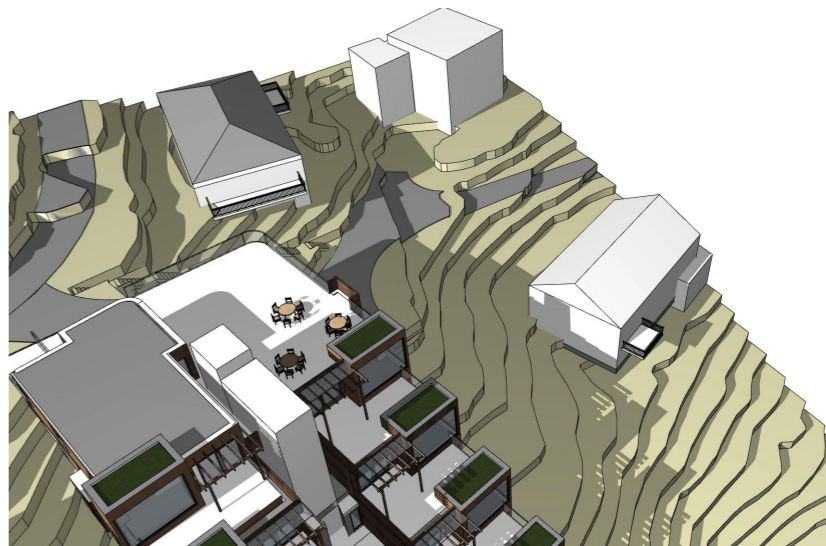

Midtsommer Solstudie Kl 18.00

Vårjevndøgn
21. Mars