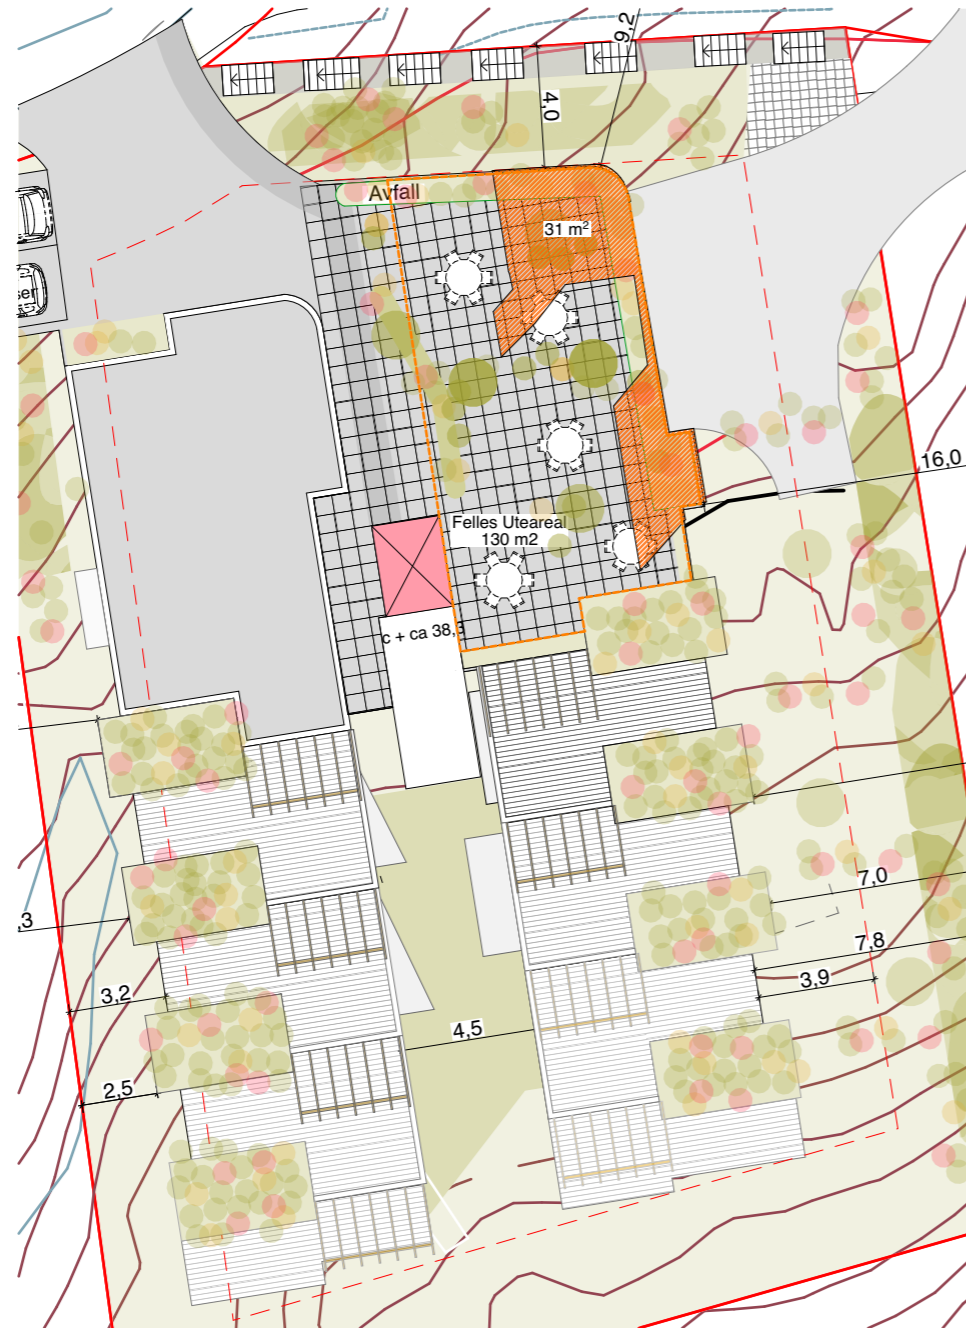

28. Mars /
14. Sept
Sommertid

28 Mars/ 14 Sept Sommertid Solstudie Kl 14.00

28 Mars/ 14 Sept Sommertid Solstudie Kl 15.00

28 Mars/ 14 Sept Sommertid Solstudie Kl 16.00

**Vårjenvdøgn
kl 15.00**

Vårjenvdøgn kl 15 Topp-etg

Vårjenvdøgn kl 15 Nedre

Totalt m2 Fellesareal =
200 m2

 = Solfylt m2

m2 Sol Vårjenvdøgn kl 15
% av 200 m2

	Tilgjengelig - m2	Ikke tilgjengelig med rullestol - m2	Samlet m2 med sol
m2 Sol Vårjenvdøgn kl 15	71 m2	40 m2	111 m2
% av 200 m2	35.50 %	20 %	55.50 %

**Midtsommer
kl 17.00**

Midtsommer kl 17 Topp-etg

Midtsommer kl 17 Nedre

Totalt m2 Fellesareal =
200 m2

 = Solfylt m2

	Tilgjengelig - m2	Ikke tilgjengelig med rullestol - m2	Samlet m2 med sol
m2 Sol Midtsommer kl 17	101 m2	30 m2	131 m2
% av 200 m2	50.50 %	15 %	65.50 %

**Midtsommer
kl 18.00**

Midtsommerkl. 18 Topp-etg

Midtsommer kl 18 Nedre

Totalt m2 Fellesareal =
200 m2

= Solfylt m2

m2 Sol Midtsommer kl 18
% av 200 m2

Tilgjengelig - m2

92 m2