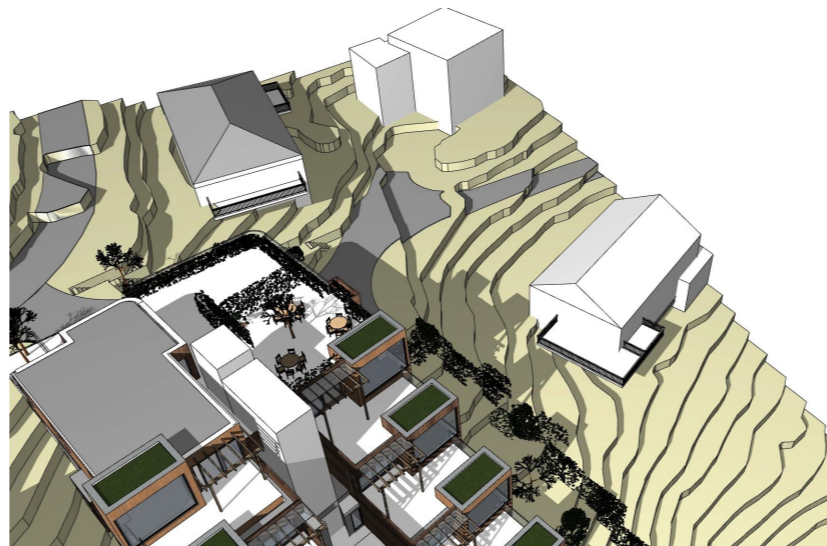

Midtsommer Solstudie Kl 17.00