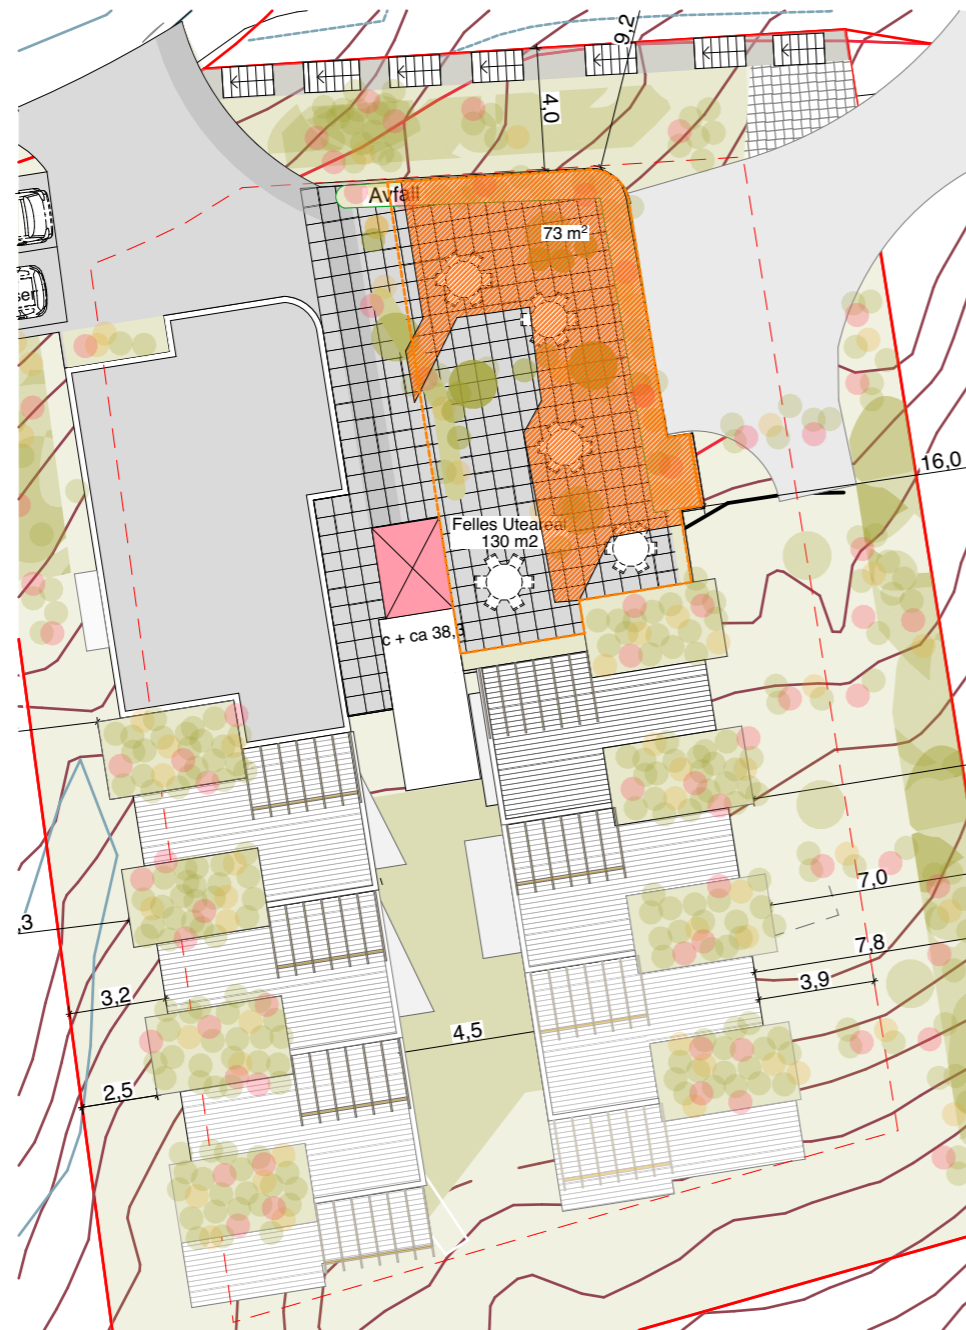

**Midtsommer
kl 17.00**

Midtsommer kl 17 Topp-etg

Midtsommer kl 17 Nedre

Totalt m2 Fellesareal =
200 m2

 = Solfylt m2

	Tilgjengelig - m2	Ikke tilgjengelig med rullestol - m2	Samlet m2 med sol
m2 Sol Midtsommer kl 17	101 m2	30 m2	131 m2
% av 200 m2	50.50 %	15 %	65.50 %

**Midtsommer
kl 18.00**

Midtsommerkl. 18 Topp-etg

Midtsommer kl 18 Nedre

Totalt m2 Fellesareal =
200 m2

= Solfylt m2

m2 Sol Midtsommer kl 18
% av 200 m2

Tilgjengelig - m2

92 m2

46 %

Ikke tilgjengelig
med rullestol - m2

21 m2

10.50 %

Samlet m2 med sol

114 m2

56.50 %

**28.Mars/
14. Sept
Sommertid
KI 15.00**

28 Mars/14 Sept kl 15 Topp-etg

28 Mars/14 Sept kl 15 Nedre

Totalt m2 Fellesareal =
200 m2
= Solfylt m2

	Tilgjengelig - m2	Ikke tilgjengelig med rullestol - m2	Samlet m2 med sol
m2 Sol 28 Mars/14 Sept kl 15	120 m2	43 m2	163 m2
% av 200 m2	60 %	21.50 %	81.50 %