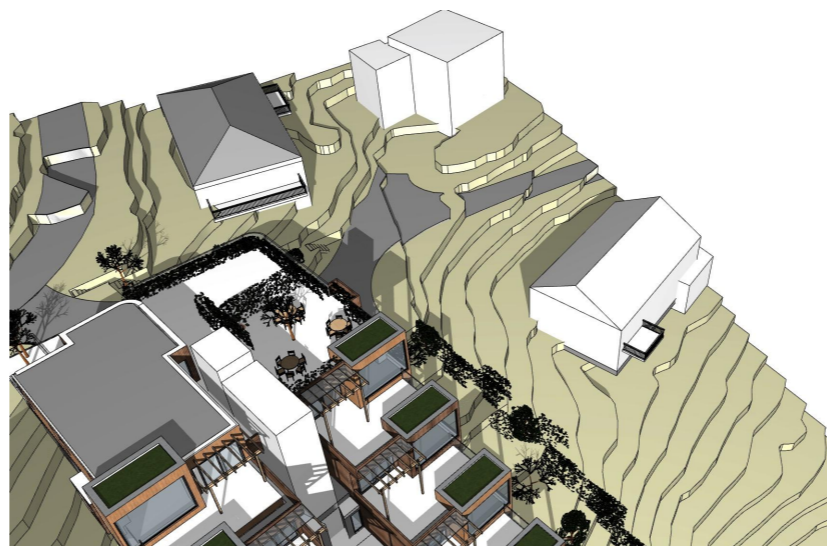

28 Mars/ 14 Sept Sommertid Solstudie Kl 15.00