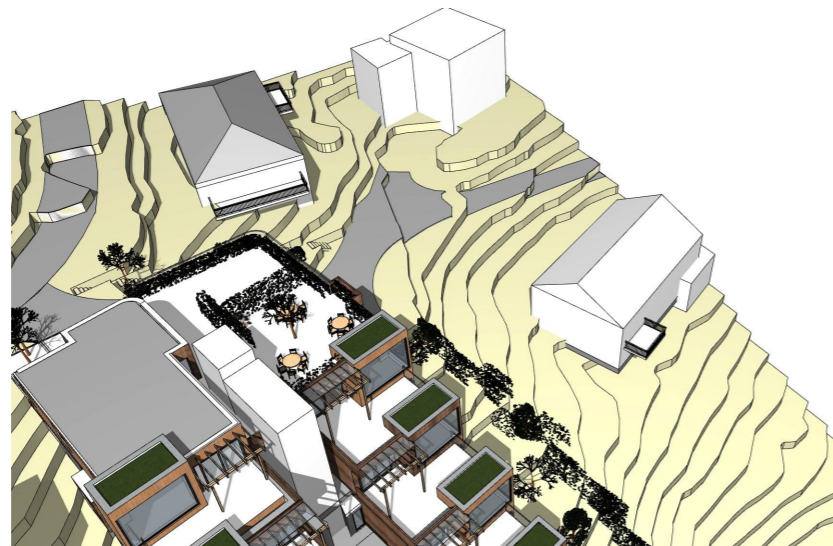

Midtsommer
23. Juni

Midtsommer Solstudie Kl 15.00