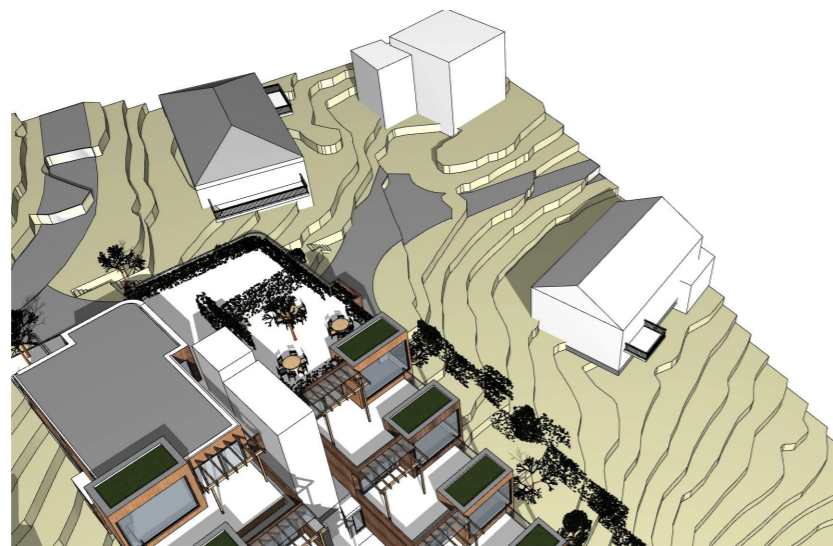

28 Mars/ 14 Sept Sommertid Solstudie Kl 14.00