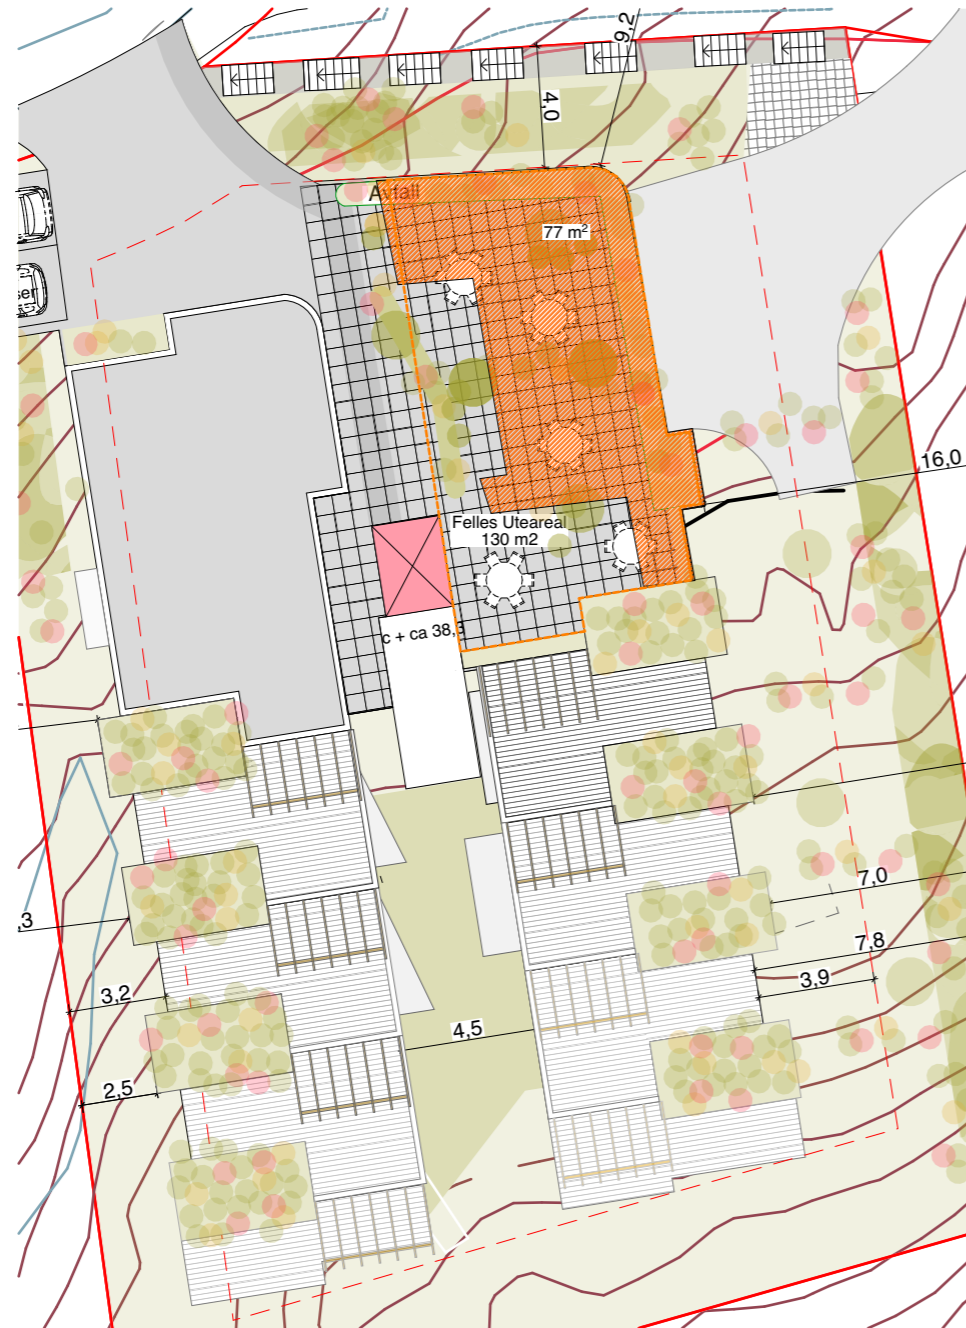

Vårjenvdøgn kl 15 Nedre

Totalt m2 Fellesareal =
200 m2

 = Solfylt m2

m2 Sol Vårjenvdøgn kl 15
% av 200 m2

	Tilgjengelig - m2	Ikke tilgjengelig med rullestol - m2	Samlet m2 med sol
m2 Sol Vårjenvdøgn kl 15	71 m2	40 m2	111 m2
% av 200 m2	35.50 %	20 %	55.50 %

**Midtsommer
kl 17.00**

Midtsommer kl 17 Topp-etg

Midtsommer kl 17 Nedre

Totalt m2 Fellesareal =
200 m2

 = Solfylt m2

	Tilgjengelig - m2	Ikke tilgjengelig med rullestol - m2	Samlet m2 med sol
m2 Sol Midtsommer kl 17	101 m2	30 m2	131 m2
% av 200 m2	50.50 %	15 %	65.50 %

**Midtsommer
kl 18.00**

Midtsommerkl. 18 Topp-etg

Midtsommer kl 18 Nedre

Totalt m2 Fellesareal =
200 m2

= Solfylt m2

m2 Sol Midtsommer kl 18
% av 200 m2

Tilgjengelig - m2

92 m2

46 %

Ikke tilgjengelig
med rullestol - m2

21 m2

10.50 %

Samlet m2 med sol

114 m2

56.50 %

**28.Mars/
14. Sept
Sommertid
KI 15.00**