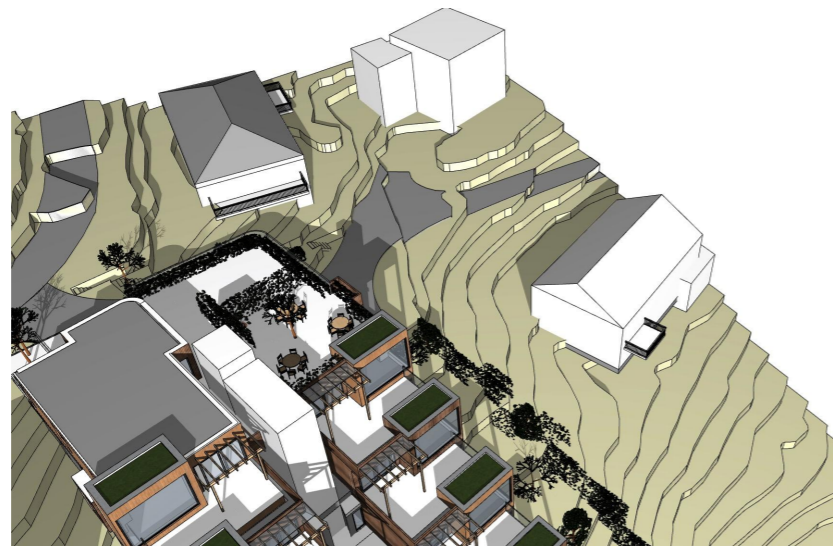

Vår/høstjevndøgn Solstudie Kl 14.00