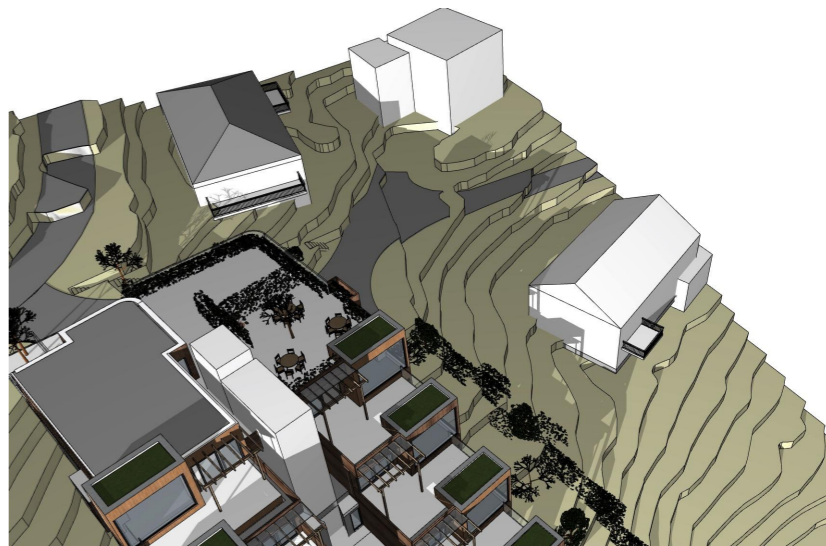

Vår/høstjevndøgn Solstudie Kl 16.00

28. Mars /
14. Sept
Sommertid