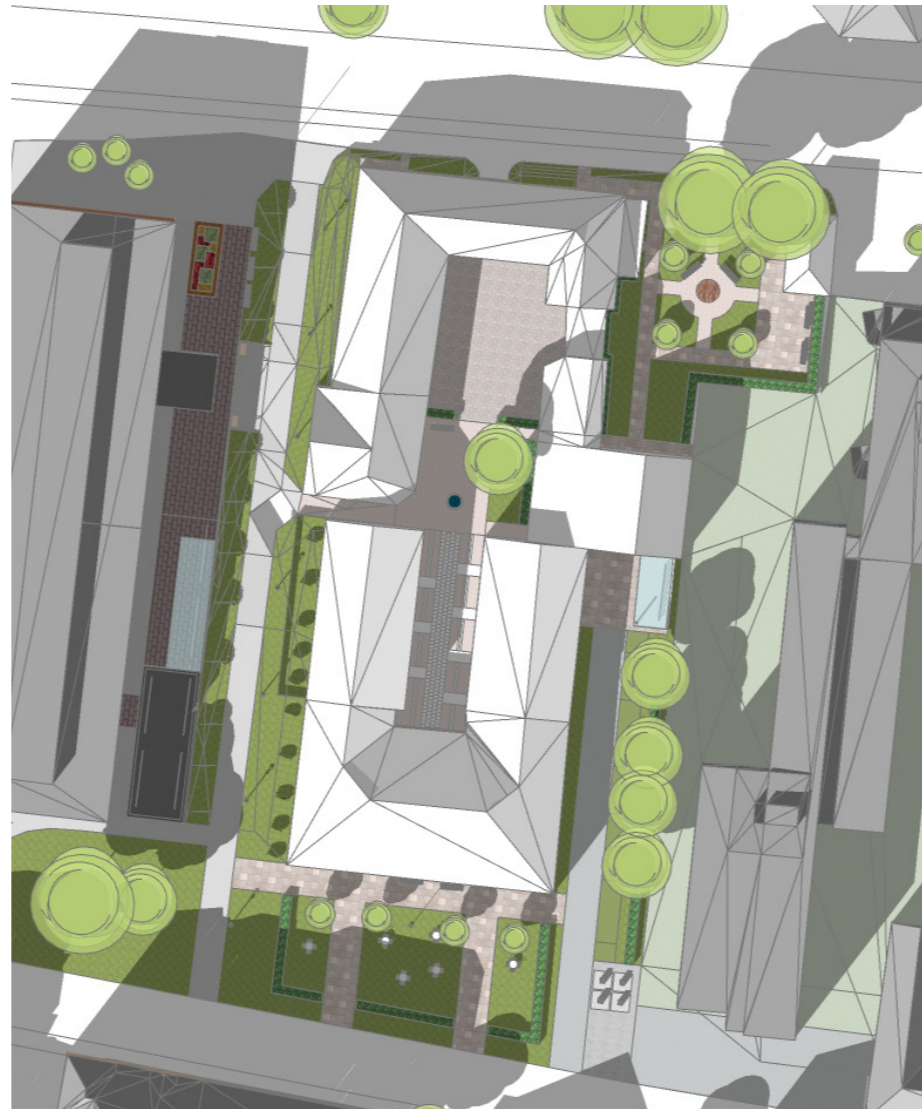

15:00

18:00

TUKTHUSET

SOL OG SKYGGE - 23. JUNI

18:00

20:00