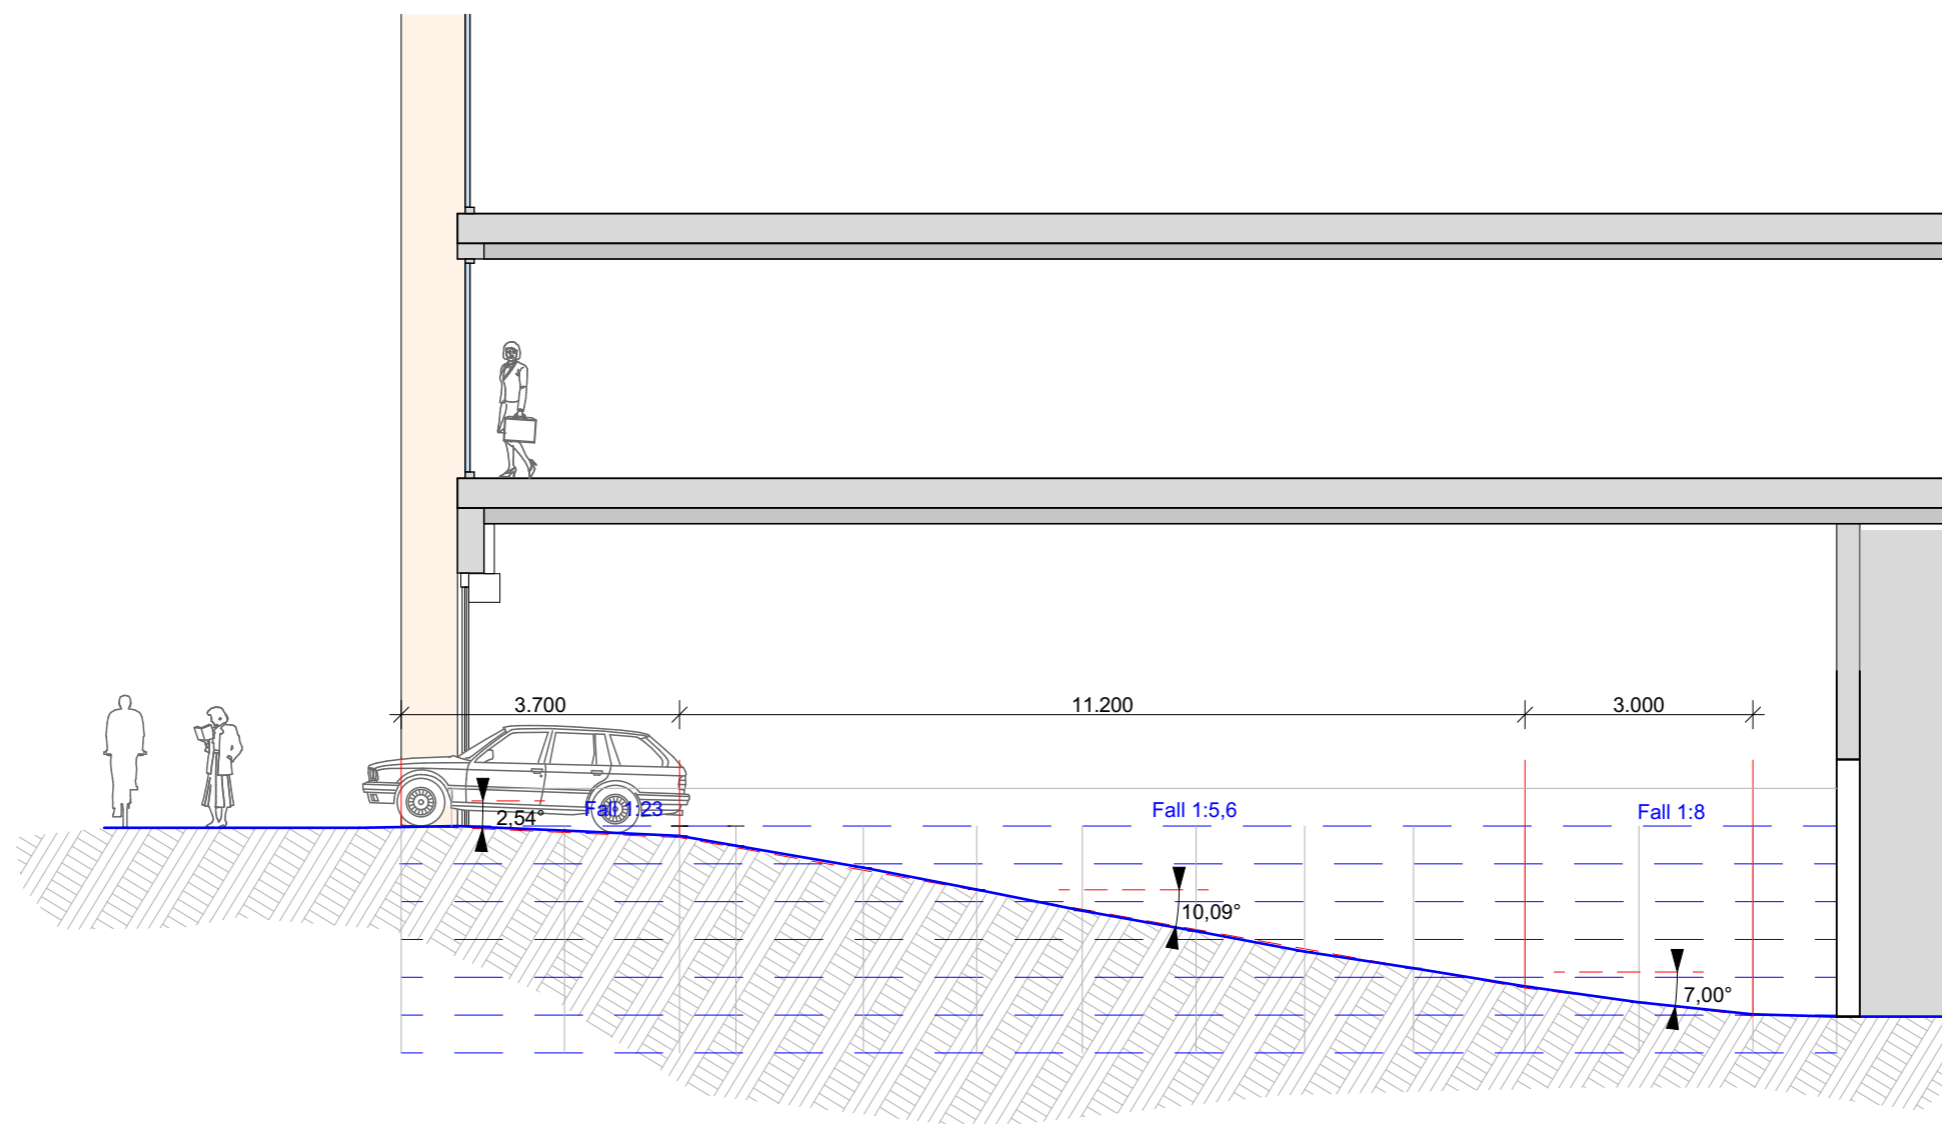

FILE: 20200303 RGH nedkjøring-pkjeller.ph

Snitt langs midtlinje i rampe