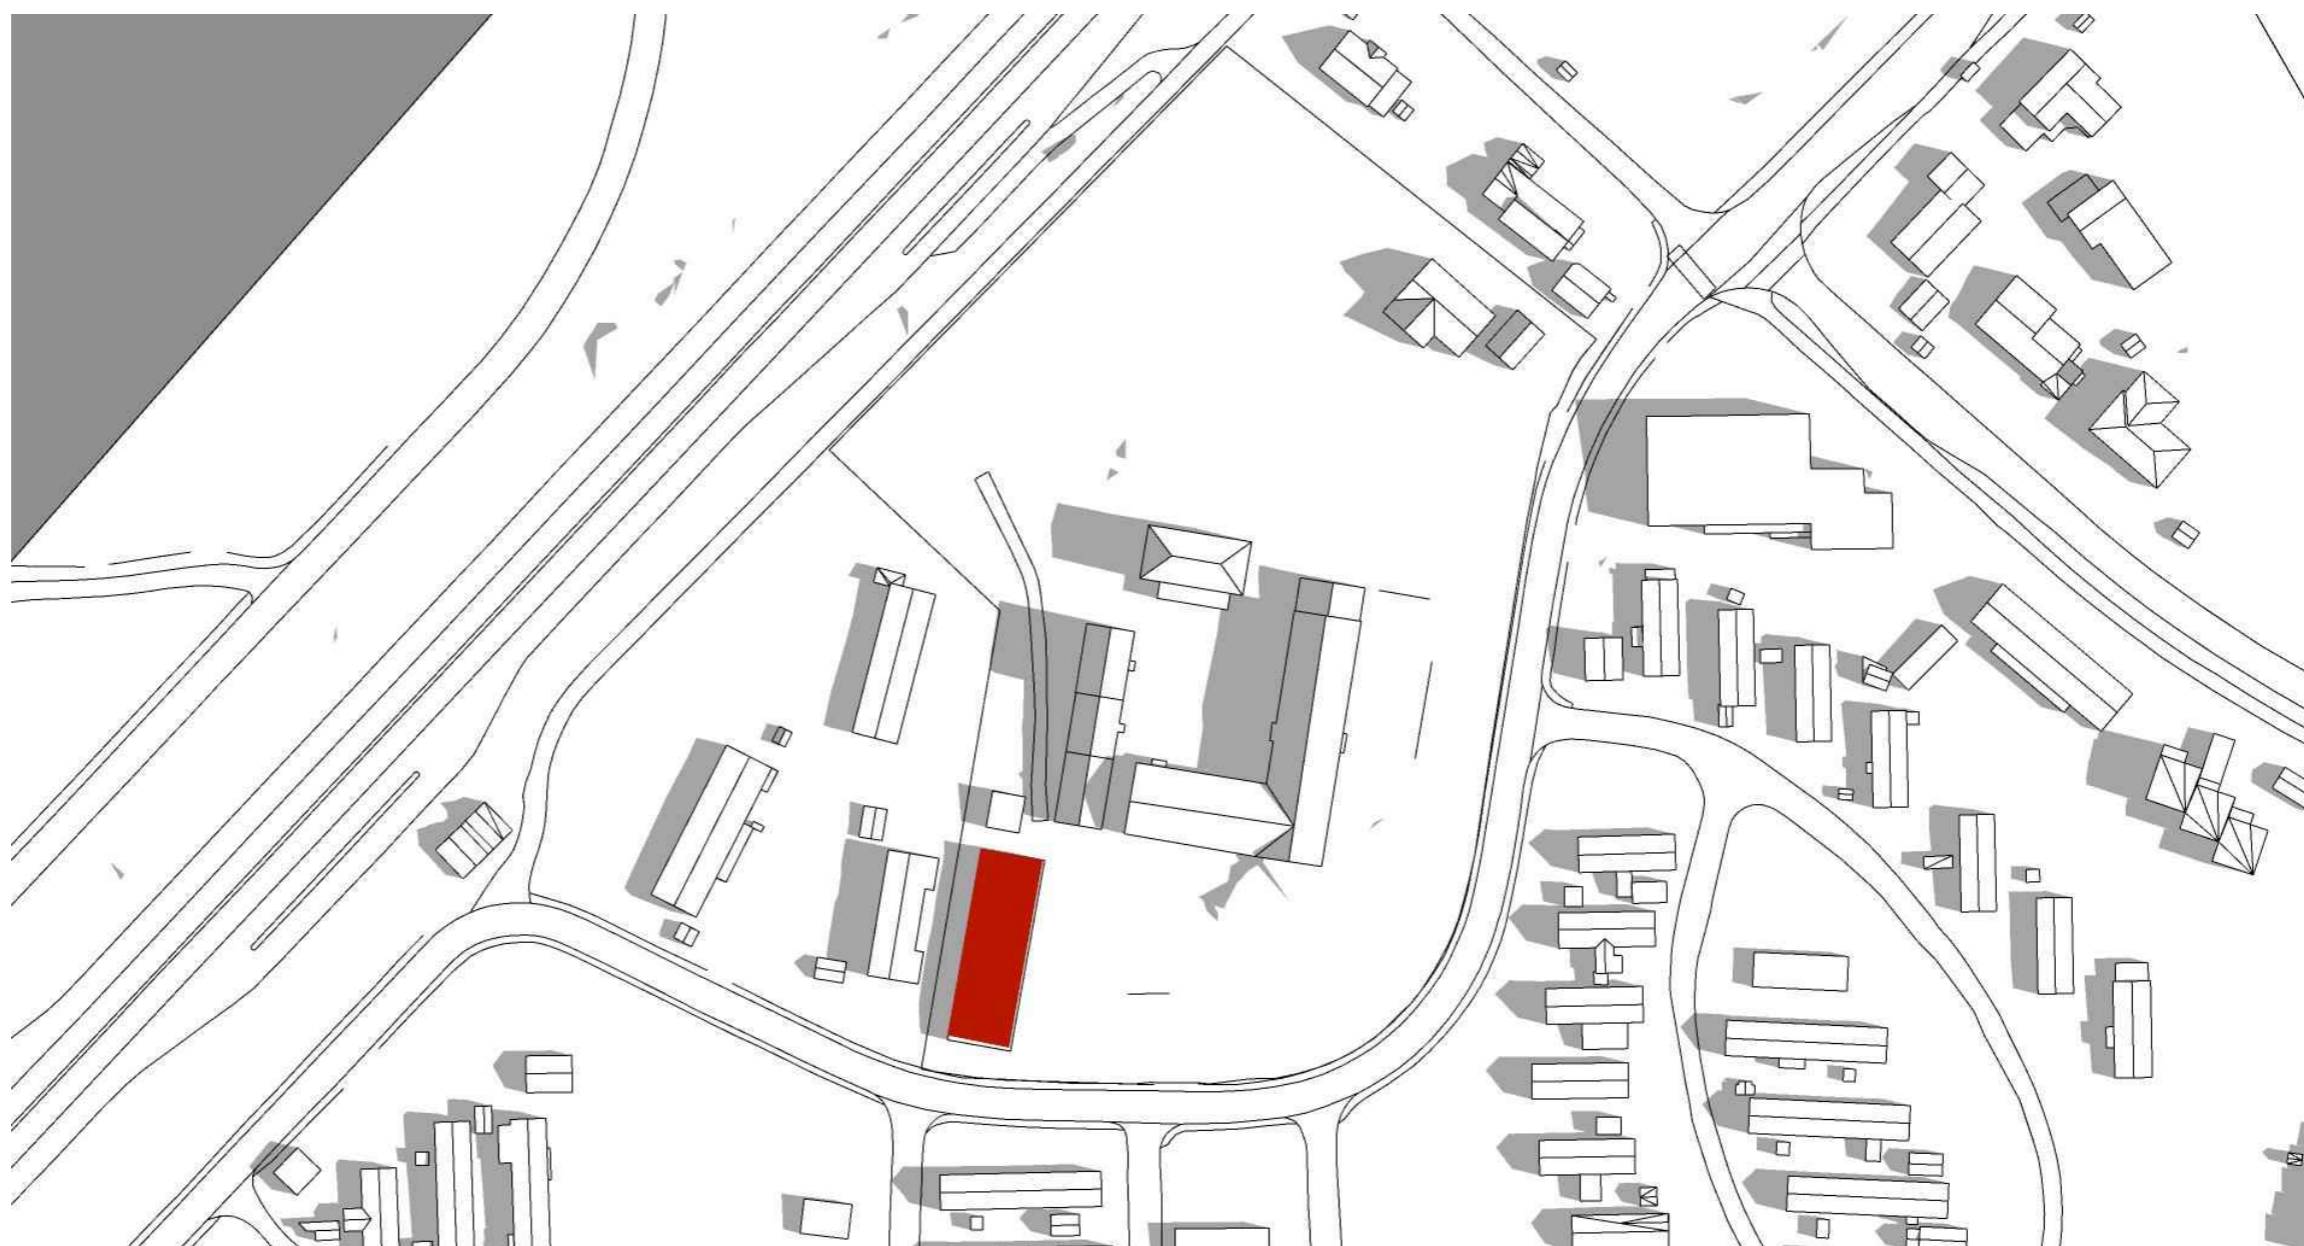

Angelltrøa Hovedgård – eksisterende situasjon

22. april kl. 09:00

Angelltrøa Hovedgård – eksisterende situasjon

22. april kl. 12:00

Angelltrøa Hovedgård – eksisterende situasjon

22. april kl. 15:00

Angelltrøa Hovedgård – eksisterende situasjon

22. april kl. 18:00

Angelltrøa Hovedgård – eksisterende situasjon

17. mai kl. 09:00

Angelltrøa Hovedgård – eksisterende situasjon

17. mai kl. 12:00

Angelltrøa Hovedgård – eksisterende situasjon

17. mai kl. 15:00

Angelltrøa Hovedgård – eksisterende situasjon

17. mai kl. 18:00

Angelltrøa Hovedgård – eksisterende situasjon

23. juni kl. 09:00

Angelltrøa Hovedgård – eksisterende situasjon

23. juni kl. 12:00

Angelltrøa Hovedgård – eksisterende situasjon

23. juni kl. 15:00

Angelltrøa Hovedgård – eksisterende situasjon

23. juni kl. 18:00

Angelltrøa Hovedgård – eksisterende situasjon

23. juni kl. 20:00

Angelltrøa Hovedgård – eksisterende situasjon