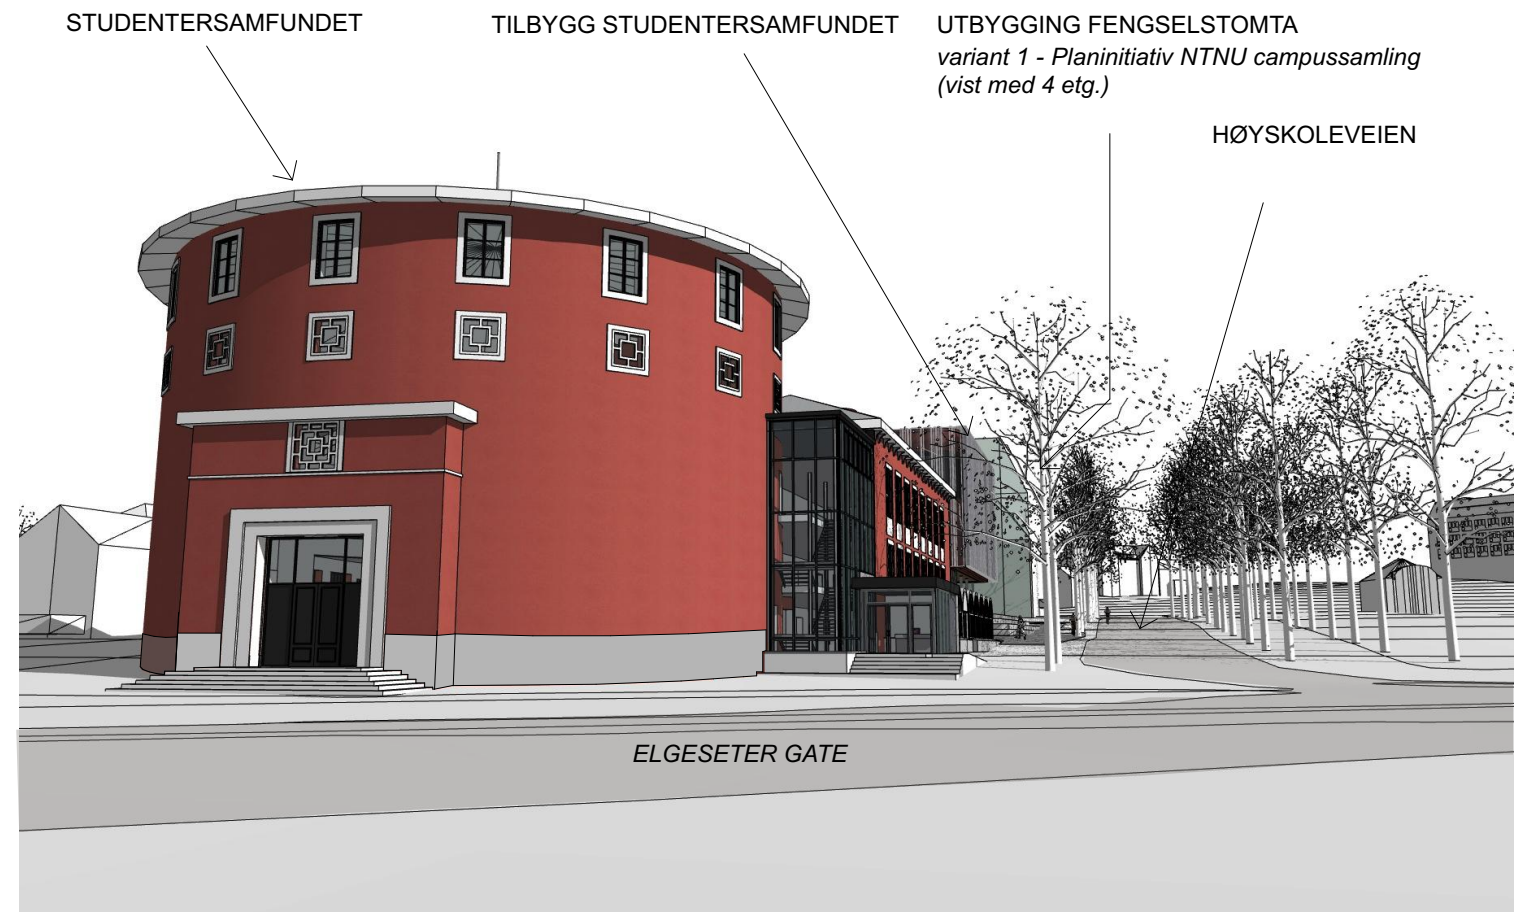

Illustrasjon viser kun trær i allé langs Høgskoleveien.

FRA 3D MODELL - tilbygg med teglforblending

Illustrasjon viser kun trær i allé langs Høgskoleveien.

FRA 3D MODELL - tilbygg med skjerm

FOTO

Studentersamfundet i Trondheim
Elgeseter gate 1

FOTOMONTASJE
m/tekn. rom på tak

Begge viser UTBYGGING FENGSELSTOMTA
variant 1 - Planinitiativ NTNU campussamling
(vist med 4 etg.)

Studentersamfundet i Trondheim
Elgeseter gate 1

NYBYGG FENGSELSTOMTA
TILBYGG/OMBYGGING

FRA ELGESTER GT FOTOMONTAJSE
SETT GJENNOM HØGSKOLEPARKEN

1914 REV. SKISSEPROSJEKT **A84-2**
15.01.2021

FRA 3D MODELL - tilbygg med teglforblending

FRA 3D MODELL - tilbygg med skjerm

FOTO

Studentersamfundet i Trondheim
Elgeseter gate 1

FRA 3D MODELL - tilbygg med teglforblending

FRA 3D MODELL - tilbygg med skjerm

FOTO

Studentersamfundet i Trondheim
Elgeseter gate 1

NYBYGG FENGSELSTOMTA
TILBYGG/OMBYGGING

FRA ELGESTBRU
FRA BROKAR VIS A VIS ERKEBISPEGÅRDEN