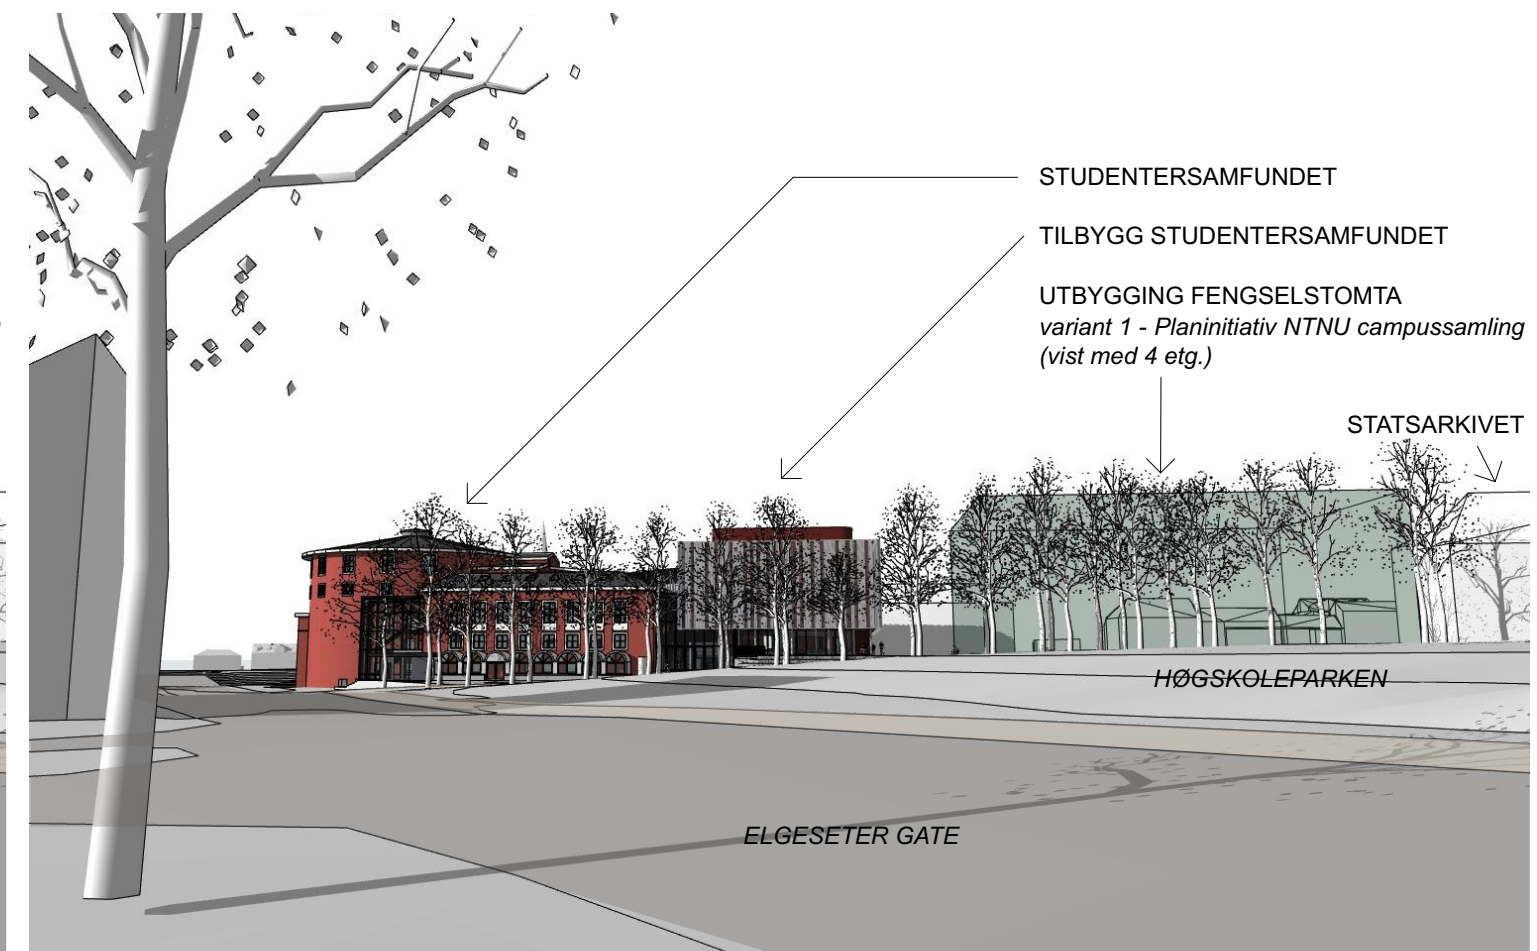

Illustrasjon viser kun trær i allé langs Høgskoleveien.

FRA 3D MODELL - tilbygg med teglforblending

Illustrasjon viser kun trær i allé langs Høgskoleveien.

FRA 3D MODELL - tilbygg med skjerm

FOTO

Studentersamfundet i Trondheim
Elgeseter gate 1

NYBYGG FENGSELSTOMTA
TILBYGG/OMBYGGING

FRA ELGESTER GT
SETT GJENNOM HØGSKOLEPARKEN

1914 REV. SKISSEPROSJEKT A84-1
15.01.2021

EGGEN ARKITEKTER AS
Havstein Vestre Gård Statsråd Krohgs veg 15E 7021 Trondheim
tlf. +47 72 56 75 10 www.eggenarkitekter.no

FOTOMONTASJE
m/tekn. rom på tak

Begge viser UTBYGGING FENGSELSTOMTA
variant 1 - Planinitiativ NTNU campussamling
(vist med 4 etg.)

Studentersamfundet i Trondheim
Elgeseter gate 1

NYBYGG FENGSELSTOMTA
TILBYGG/OMBYGGING

FRA ELGESTER GT FOTOMONTAJSE
SETT GJENNOM HØGSKOLEPARKEN

1914 REV. SKISSEPROSJEKT **A84-2**
15.01.2021

FRA 3D MODELL - tilbygg med teglforblending

FRA 3D MODELL - tilbygg med skjerm

FOTO

Studentersamfundet i Trondheim
Elgeseter gate 1