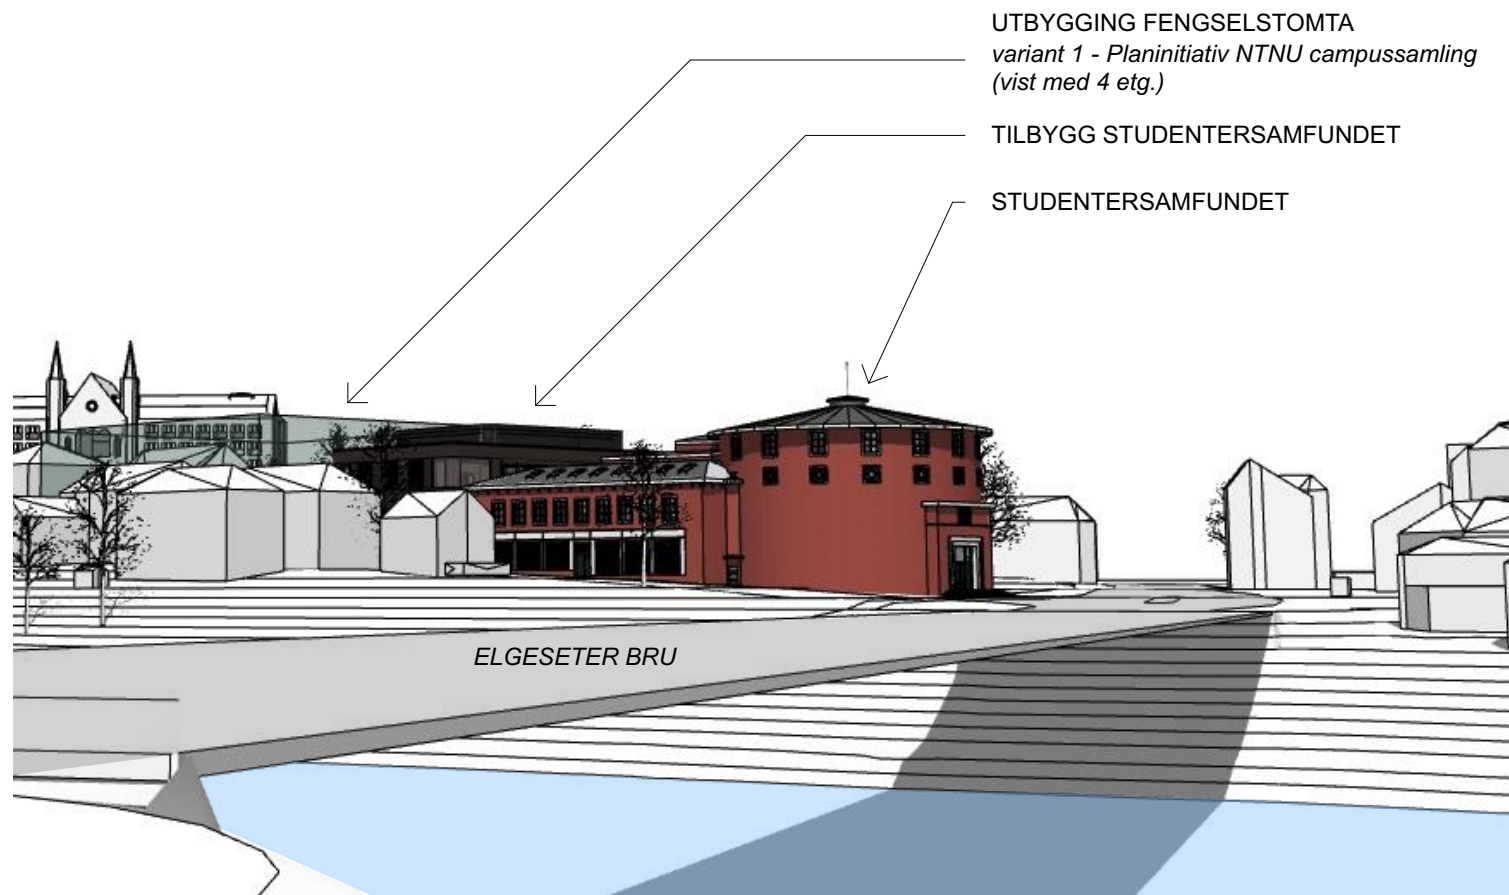

FRA 3D MODELL - tilbygg med teglforblending