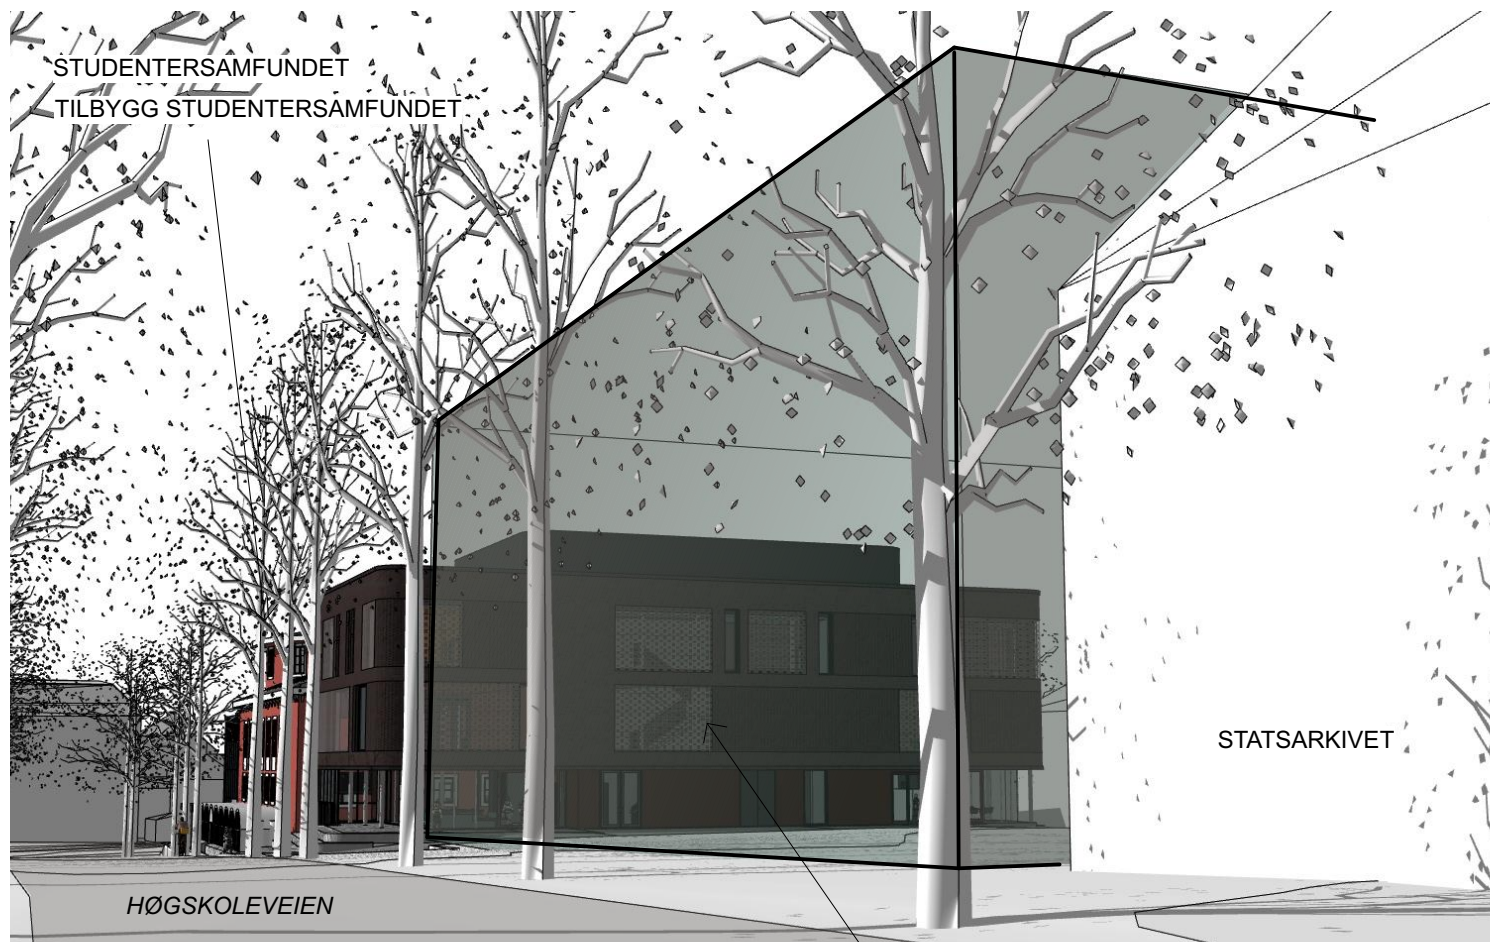

FRA 3D MODELL - tilbygg med teglforblending

UTBYGGING FENGSELSTOMTA
variant 1 - Planinitiativ NTNU campussamling
(vist med 4 etg.)