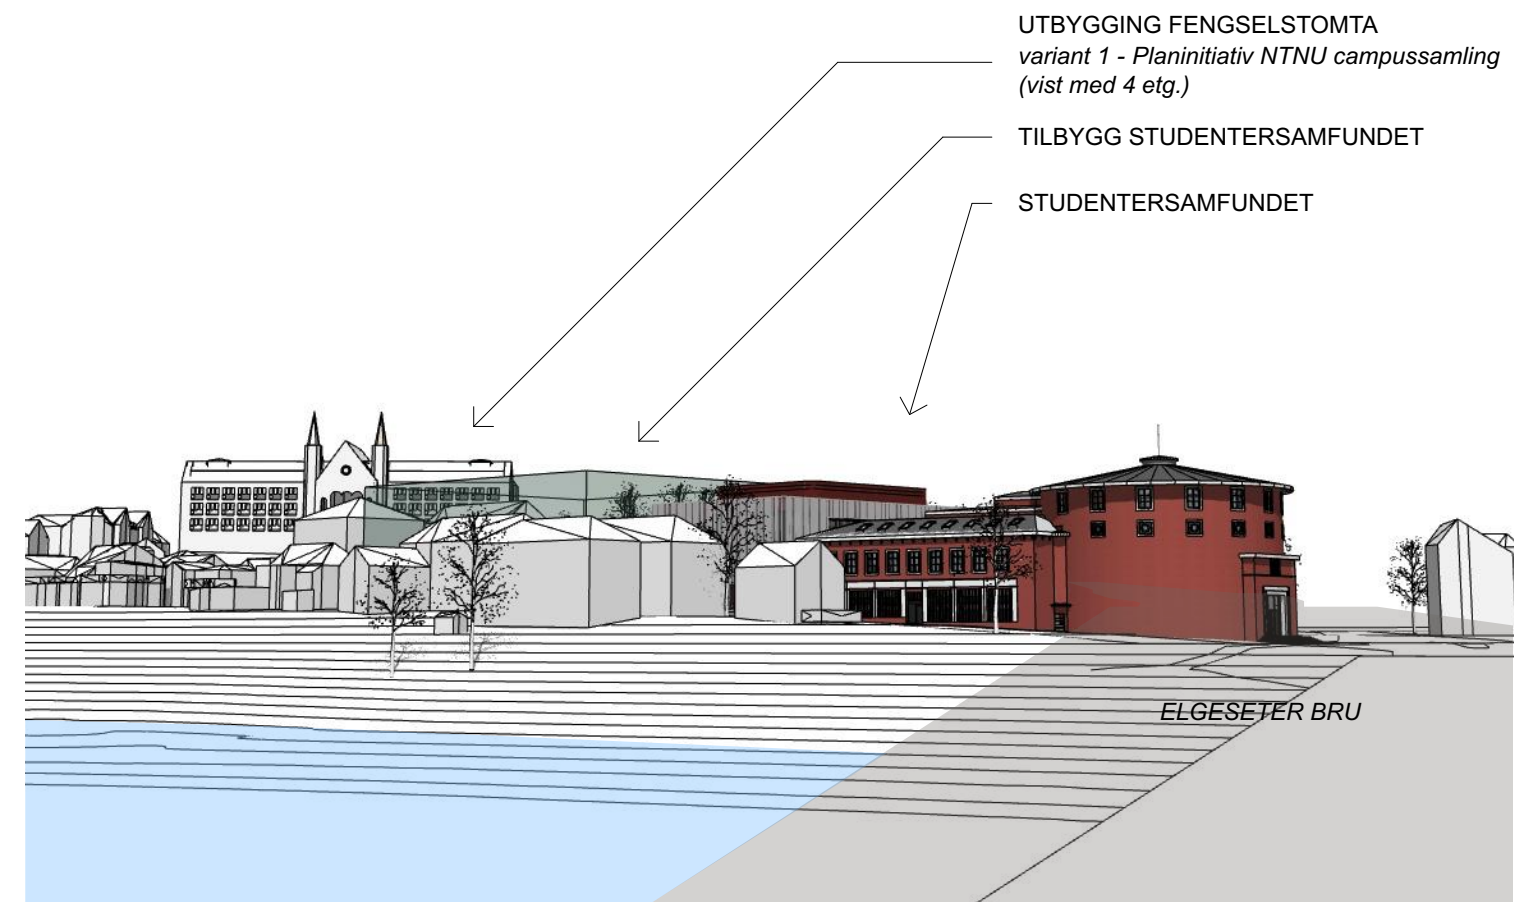

FOTOMONTASJE
m/tekn. rom på tak

Begge viser UTBYGGING FENGSELSTOMTA
variant 1 - Planinitiativ NTNU campussamling
(vist med 4 etg.)

Studentersamfundet i Trondheim
Elgeseter gate 1

NYBYGG FENGSELSTOMTA
TILBYGG/OMBYGGING

FRA ELGESTER GT FOTOMONTAJSE
SETT GJENNOM HØGSKOLEPARKEN

1914 REV. SKISSEPROSJEKT **A84-2**
15.01.2021

FRA 3D MODELL - tilbygg med teglforblending

FRA 3D MODELL - tilbygg med skjerm

FOTO

Studentersamfundet i Trondheim
Elgeseter gate 1

NYBYGG FENGSELSTOMTA
TILBYGG/OMBYGGING

FRA ELGESTER GT
SETT OPP HØYSKOLEVEIEN

1914 REV. SKISSEPROSJEKT A84-3
15.01.2021

EGGEN ARKITEKTER AS
Havstein Vestre Gård Statsråd Krohgs veg 15E 7021 Trondheim
tlf. +47 72 56 75 10 www.eggenarkitekter.no

FRA 3D MODELL - tilbygg med teglforblending

FRA 3D MODELL - tilbygg med skjerm

FOTO

Studentersamfundet i Trondheim
Elgeseter gate 1

NYBYGG FENGSELSTOMTA
TILBYGG/OMBYGGING

FRA ELGESTBRU
FRA BROKAR VIS A VIS ERKEBISPEGÅRDEN