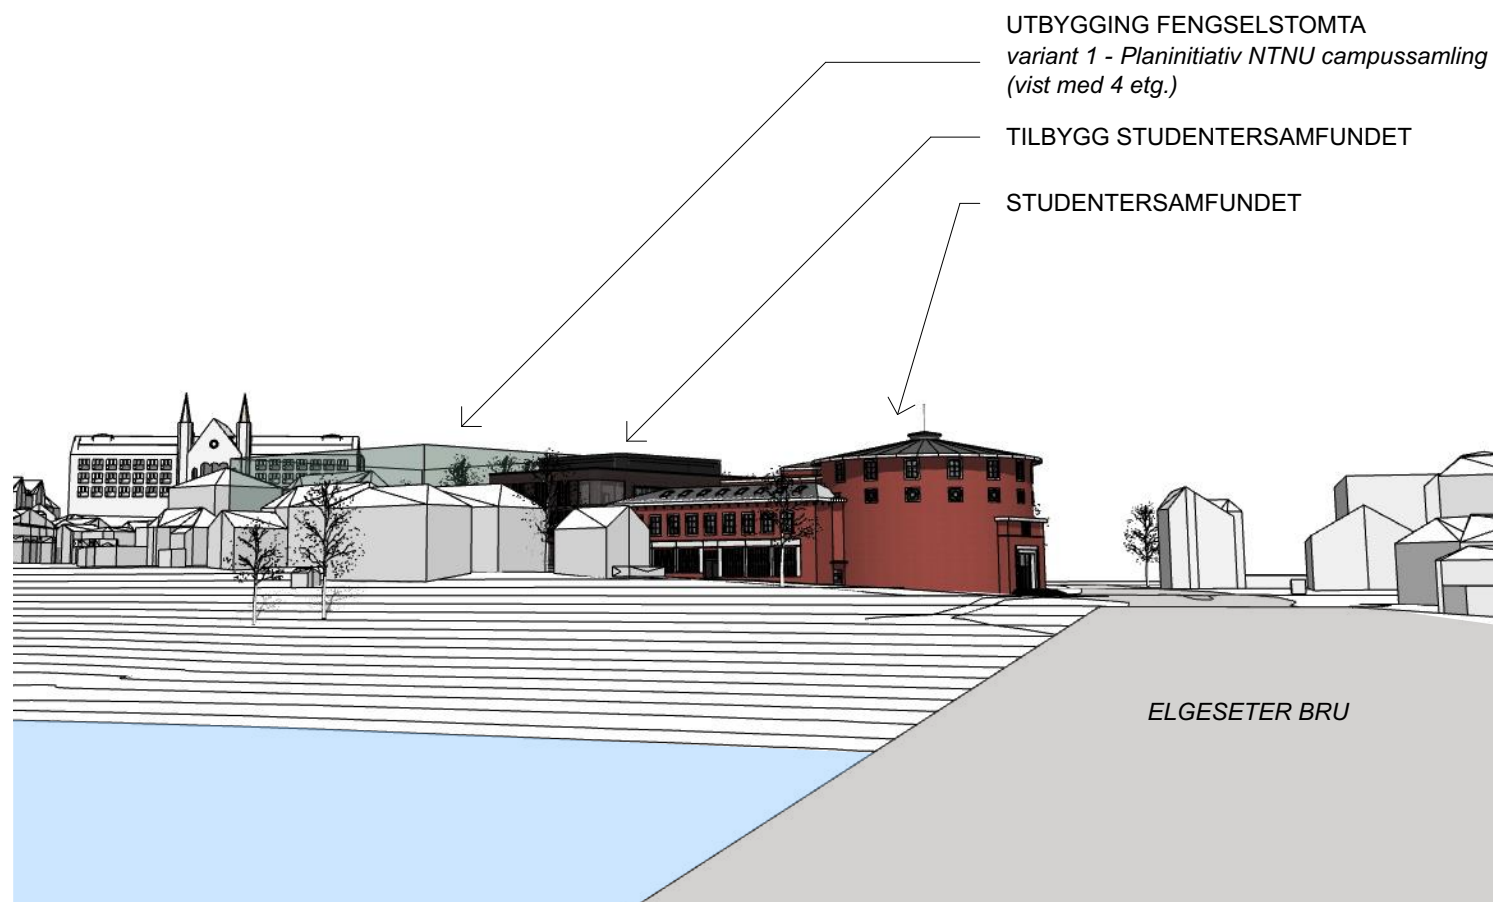

FOTOMONTASJE
m/tekn. rom på tak

Begge viser UTBYGGING FENGSELSTOMTA
variant 1 - Planinitiativ NTNU campussamling
(vist med 4 etg.)

Studentersamfundet i Trondheim
Elgeseter gate 1

NYBYGG FENGSELSTOMTA
TILBYGG/OMBYGGING

FRA ELGESTER GT FOTOMONTAJSE
SETT GJENNOM HØGSKOLEPARKEN

1914 REV. SKISSEPROSJEKT **A84-2**
15.01.2021

FRA 3D MODELL - tilbygg med teglforblending

FRA 3D MODELL - tilbygg med skjerm

FOTO

Studentersamfundet i Trondheim
Elgeseter gate 1

FRA 3D MODELL - tilbygg med teglforblending

FRA 3D MODELL - tilbygg med skjerm

FOTO

Studentersamfundet i Trondheim
Elgeseter gate 1

NYBYGG FENGSELSTOMTA
TILBYGG/OMBYGGING

FRA ELGESTBRU
FRA BROKAR VIS A VIS ERKEBISPEGÅRDEN