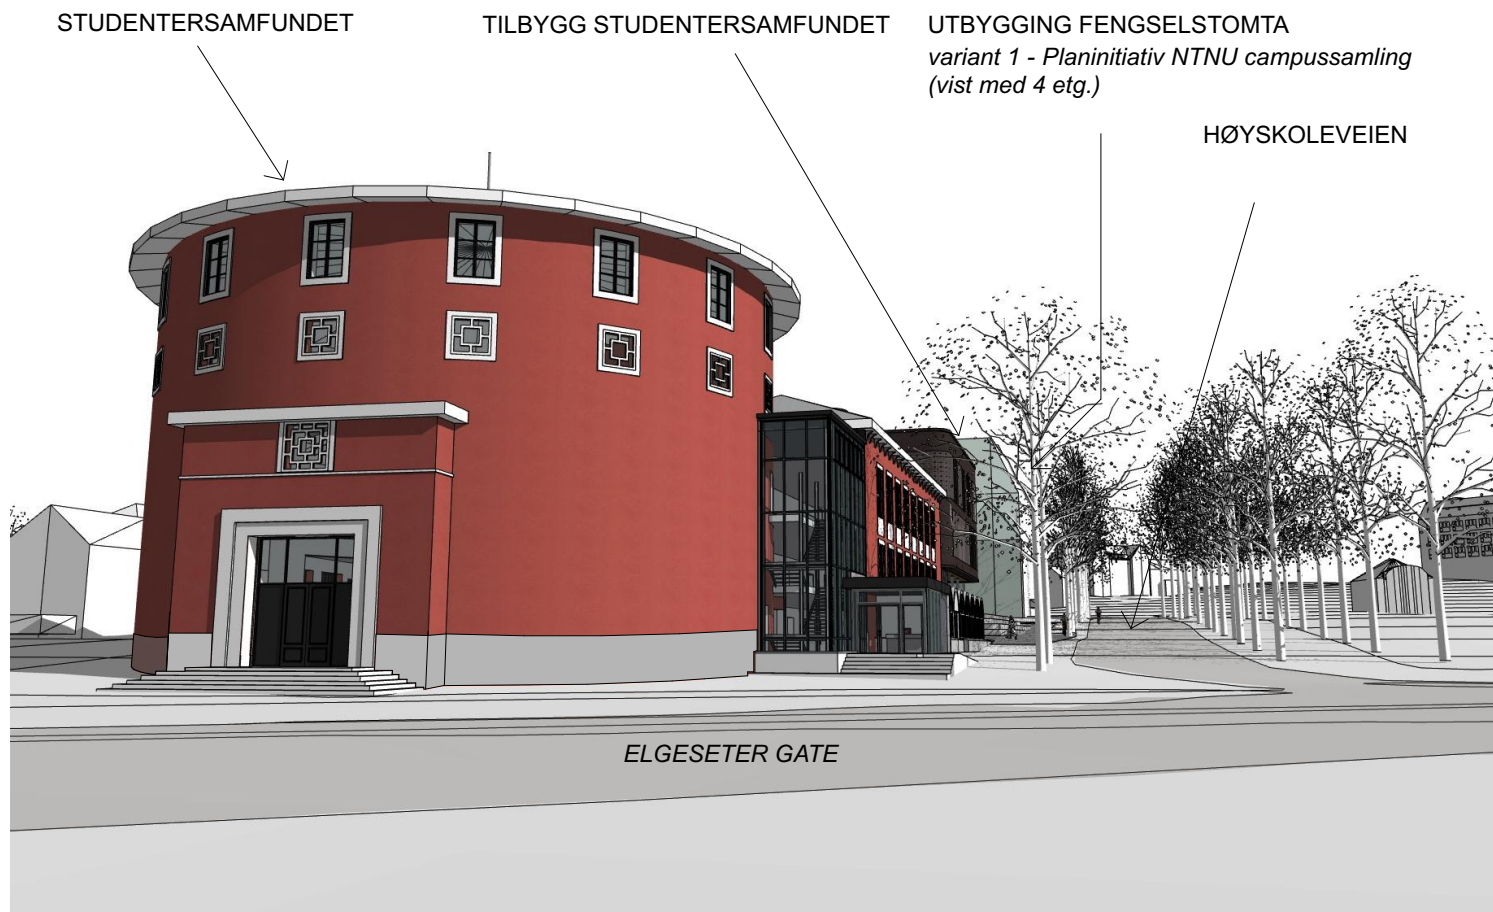

Illustrasjon viser kun trær i allé langs Høgskoleveien.

FRA 3D MODELL - tilbygg med teglforblending

Illustrasjon viser kun trær i allé langs Høgskoleveien.

FRA 3D MODELL - tilbygg med skjerm

FOTO

Studentersamfundet i Trondheim
Elgeseter gate 1

FOTOMONTASJE
m/tekn. rom på tak

Begge viser UTBYGGING FENGSELSTOMTA
variant 1 - Planinitiativ NTNU campussamling
(vist med 4 etg.)

Studentersamfundet i Trondheim
Elgeseter gate 1

NYBYGG FENGSELSTOMTA
TILBYGG/OMBYGGING

FRA ELGESTER GT FOTOMONTAJSE
SETT GJENNOM HØGSKOLEPARKEN

1914 REV. SKISSEPROSJEKT **A84-2**
15.01.2021

FRA 3D MODELL - tilbygg med teglforblending

FRA 3D MODELL - tilbygg med skjerm

FOTO

Studentersamfundet i Trondheim
Elgeseter gate 1

FRA 3D MODELL - tilbygg med teglforblending

FRA 3D MODELL - tilbygg med skjerm

FOTO

Studentersamfundet i Trondheim
Elgeseter gate 1

NYBYGG FENGSELSTOMTA
TILBYGG/OMBYGGING

FRA ELGESTBRU
FRA BROKAR VIS A VIS ERKEBISPEGÅRDEN