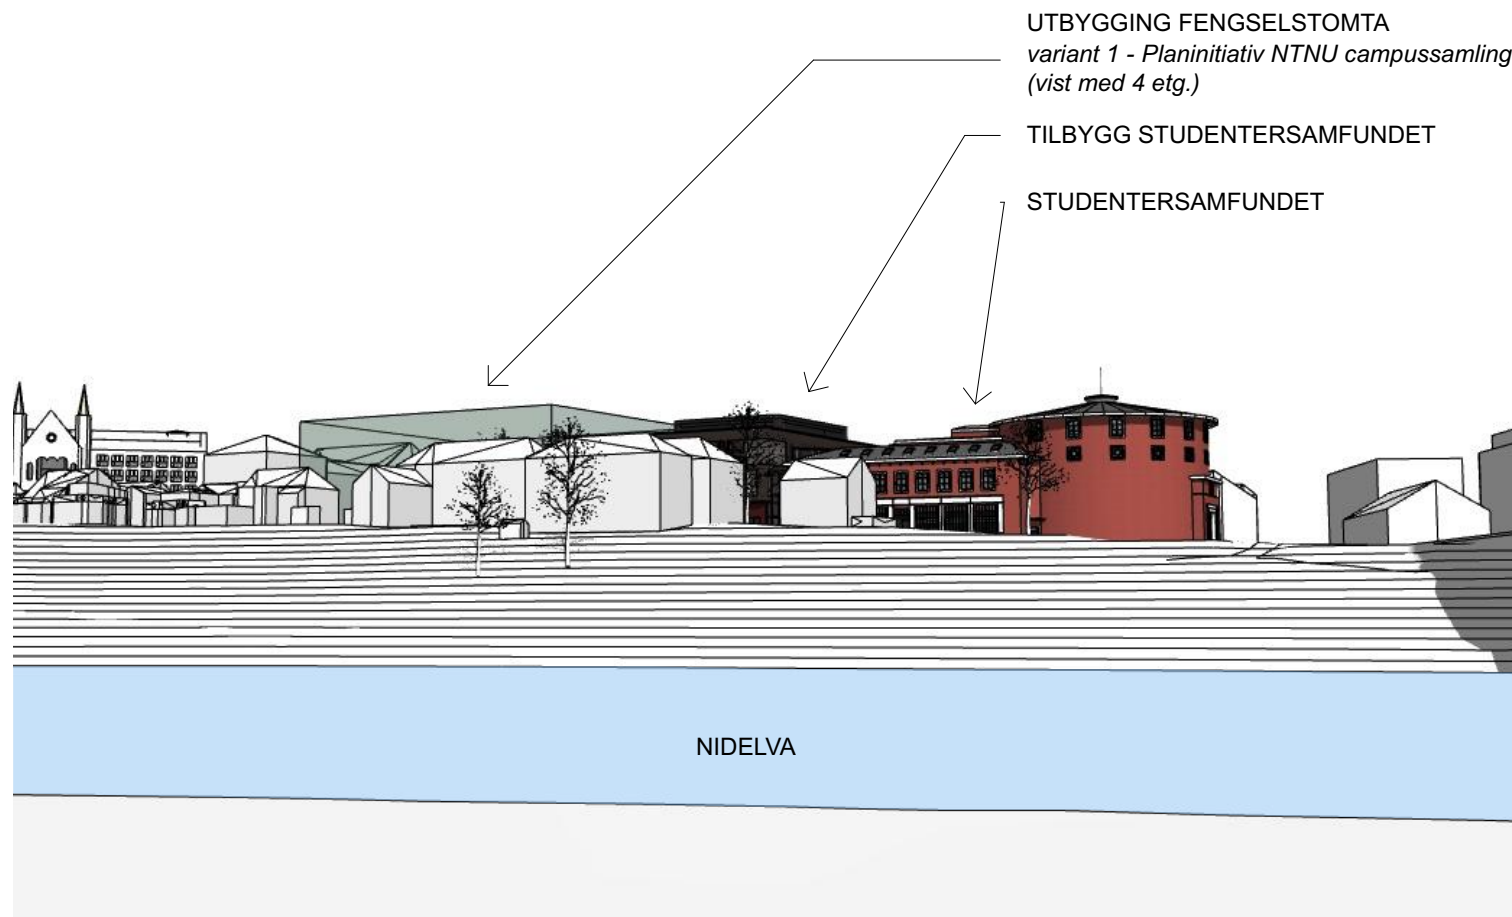

FRA 3D MODELL - tilbygg med teglforblending