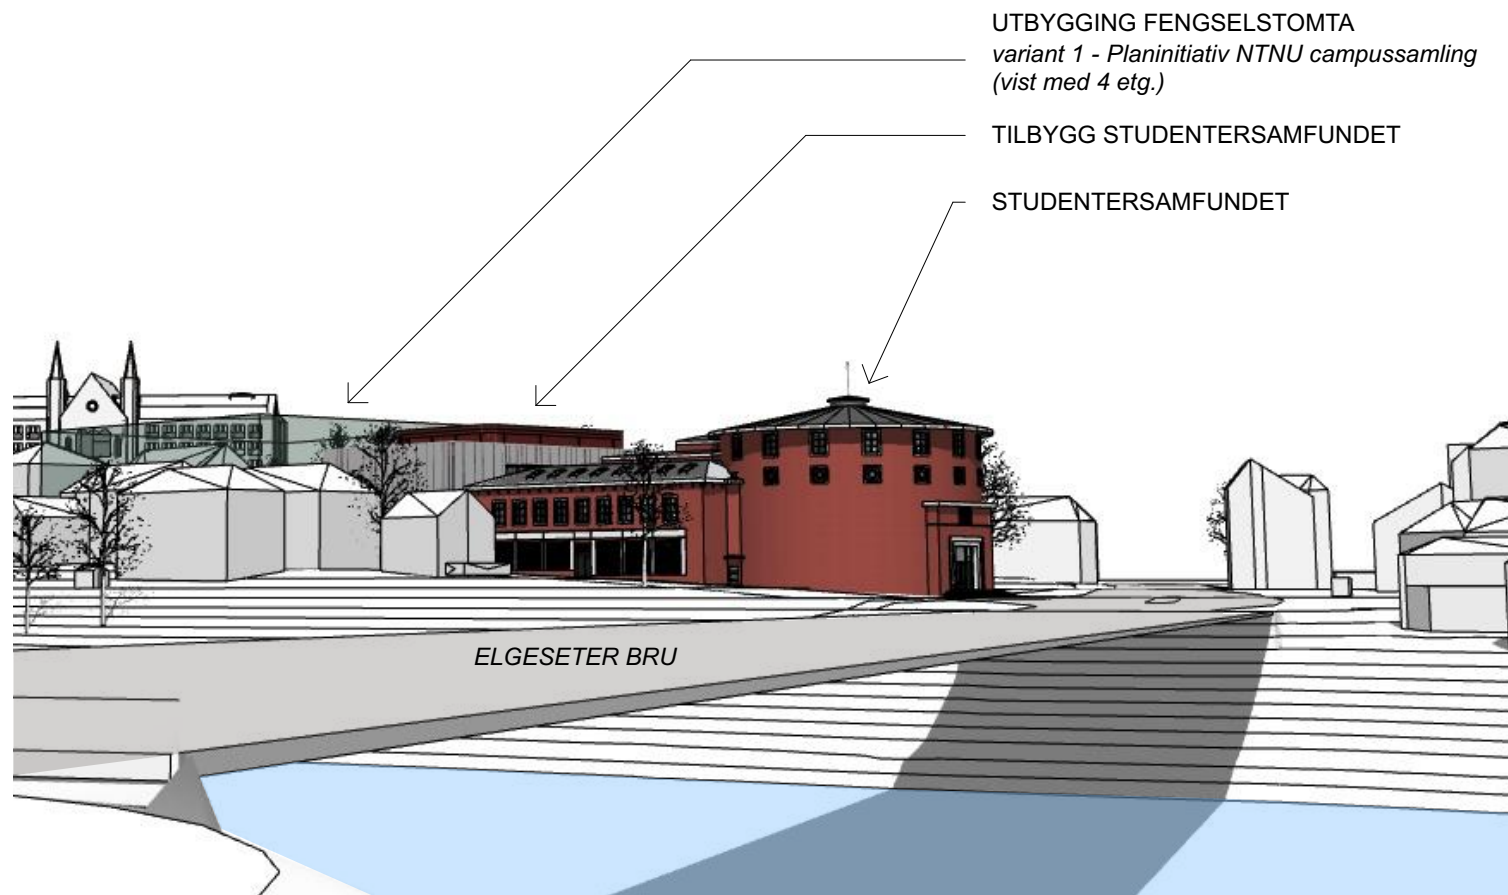

FRA 3D MODELL - tilbygg med teglforblending

FRA 3D MODELL - tilbygg med skjerm

FOTO

Studentersamfundet i Trondheim
Elgeseter gate 1

NYBYGG FENGSELSTOMTA
TILBYGG/OMBYGGING

FRA ELGESTBRU
FRA BROKAR VIS A VIS ERKEBISPEGÅRDEN

FRA 3D MODELL - tilbygg med skjerm

FOTO

Studentersamfundet i Trondheim
Elgeseter gate 1

NYBYGG FENGSELSTOMTA
TILBYGG/OMBYGGING

FRA ELGESTBRU
FRA BROKAR VIS A VIS ERKEBISPEGÅRDEN

1914 REV. SKISSEPROSJEKT A84-5
15.01.2021