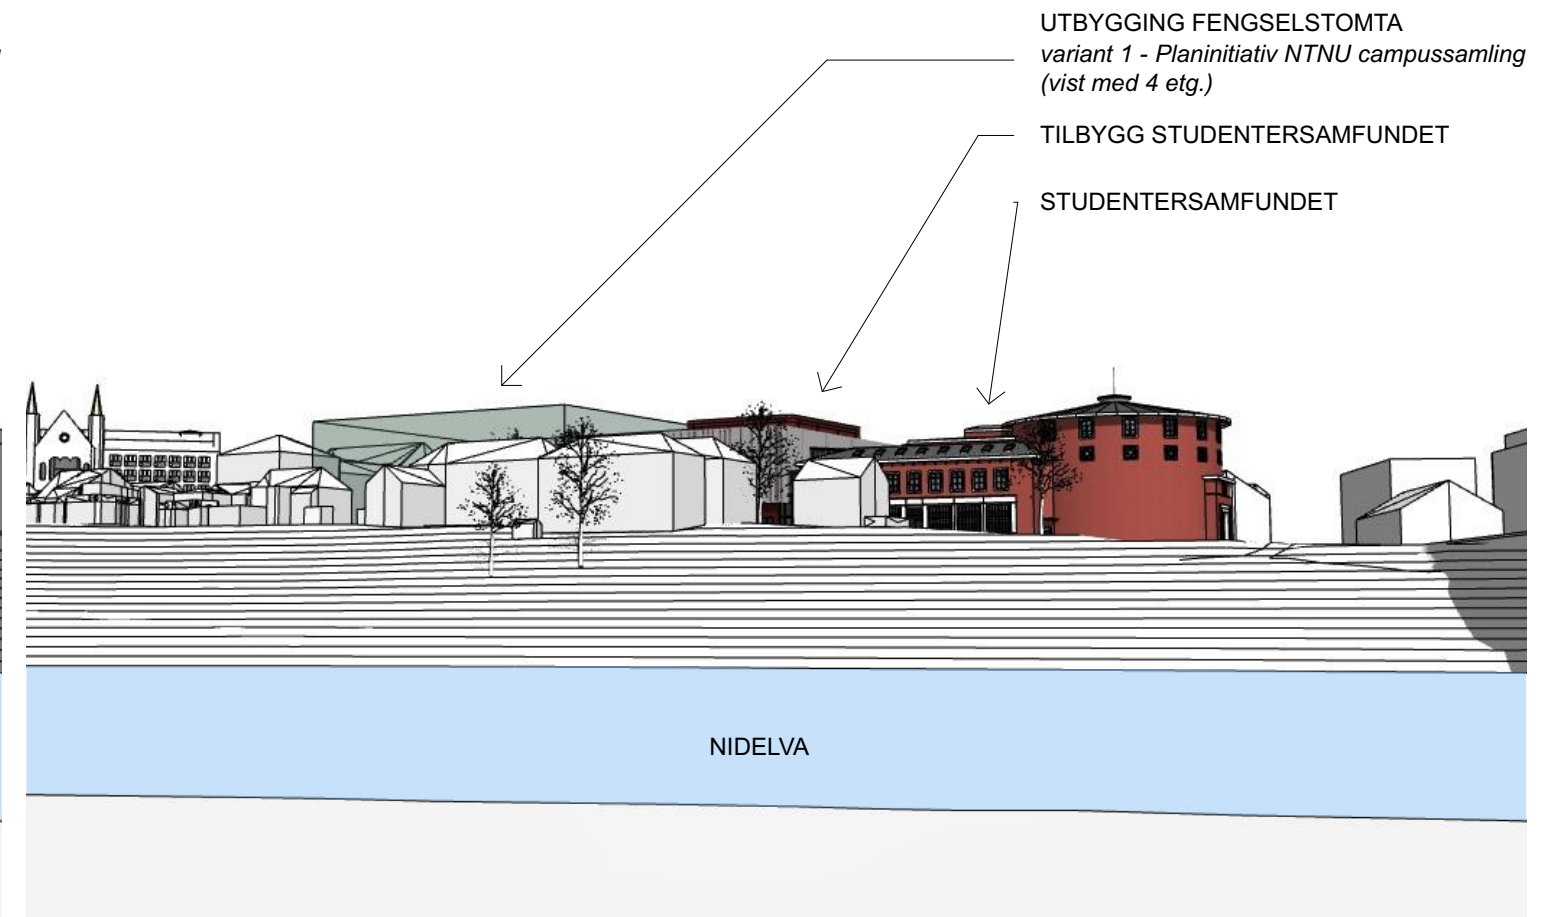

FRA 3D MODELL - tilbygg med teglforblending