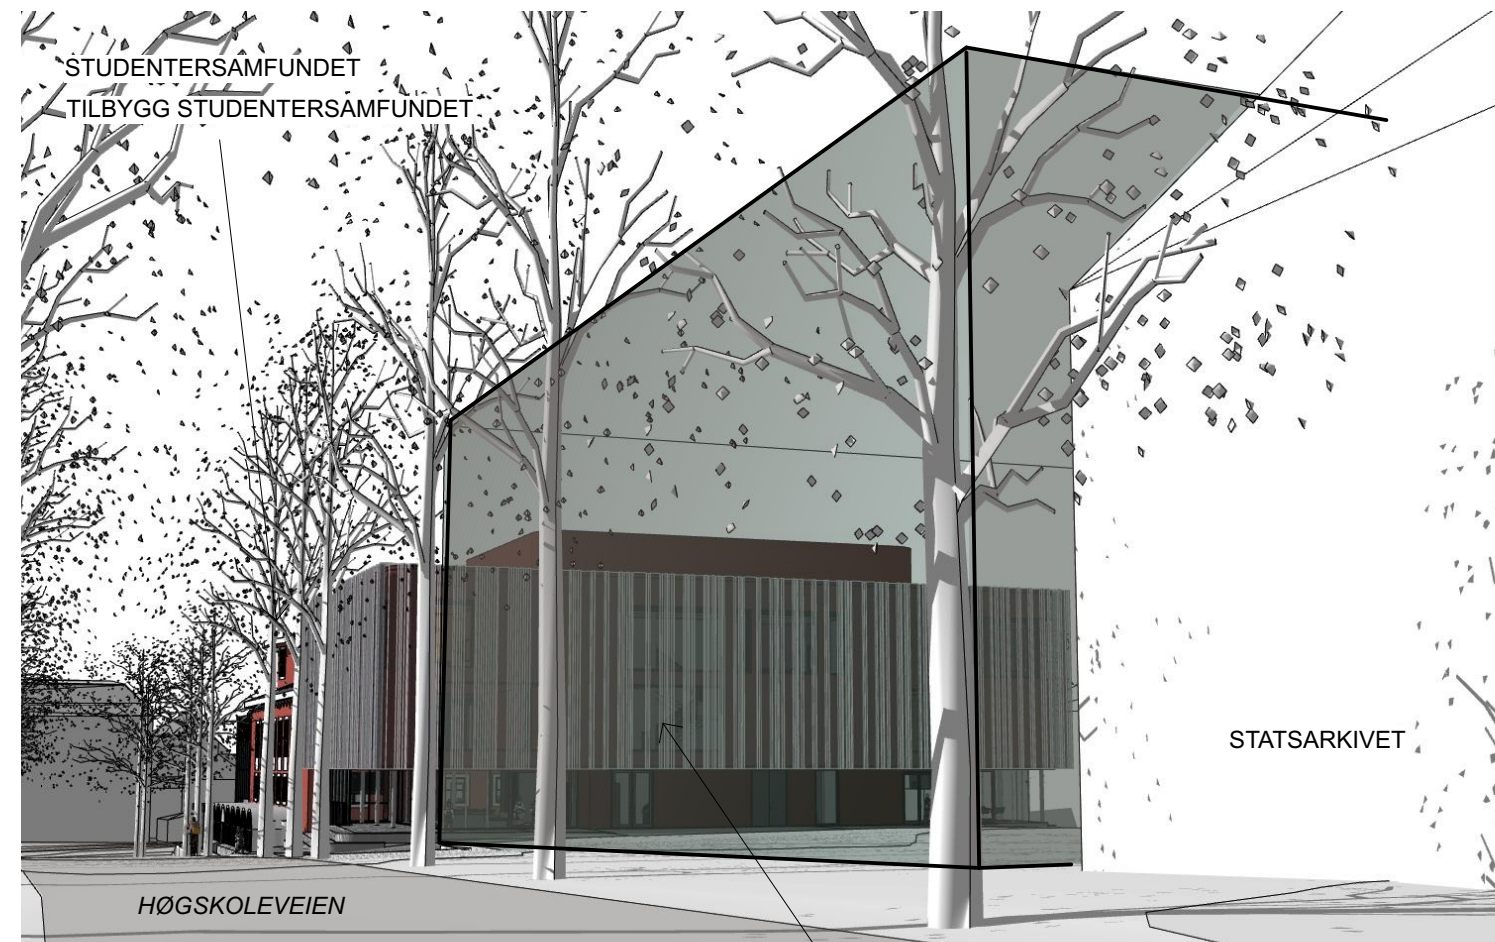

FRA 3D MODELL - tilbygg med skjerm

UTBYGGING FENGSELSTOMTA
variant 1 - Planinitiativ NTNU campussamling
(vist med 4 etg.)