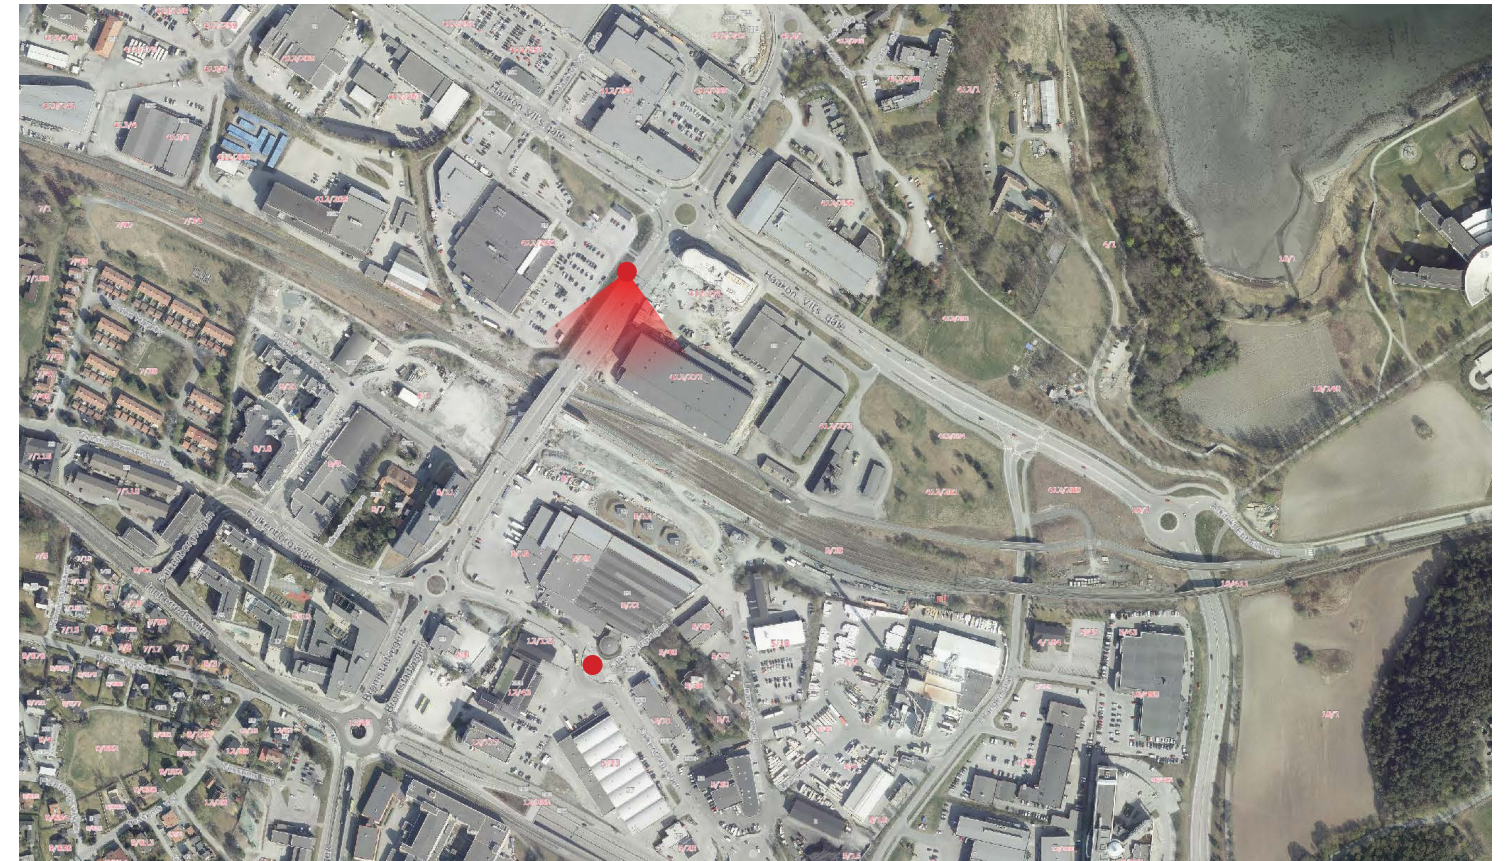

12 - Haakon VIIIs gate 12

Dagens situasjon

◀ Standpunkt ● Planområde

Alternativ 1

Alternativ 2

Dagens situasjon

◀ Standpunkt ● Planområde

Alternativ 1

Alternativ 2

14 - Leangbrua

Dagens situasjon

◀ Standpunkt ● Planområde

Alternativ 1

Alternativ 2

15 - Louiselyst gård fra nord

Dagens situasjon

Standpunkt

Alternativ 1 - Falkenborgvegen 36 vist som rødt volum

Alternativ 2 - Falkenborgvegen 36 vist som rødt volum

16 - Louiselyst gård fra nordøst

Dagens situasjon

Standpunkt

Alternativ 1 - Falkenborgvegen 36 vist som rødt volum