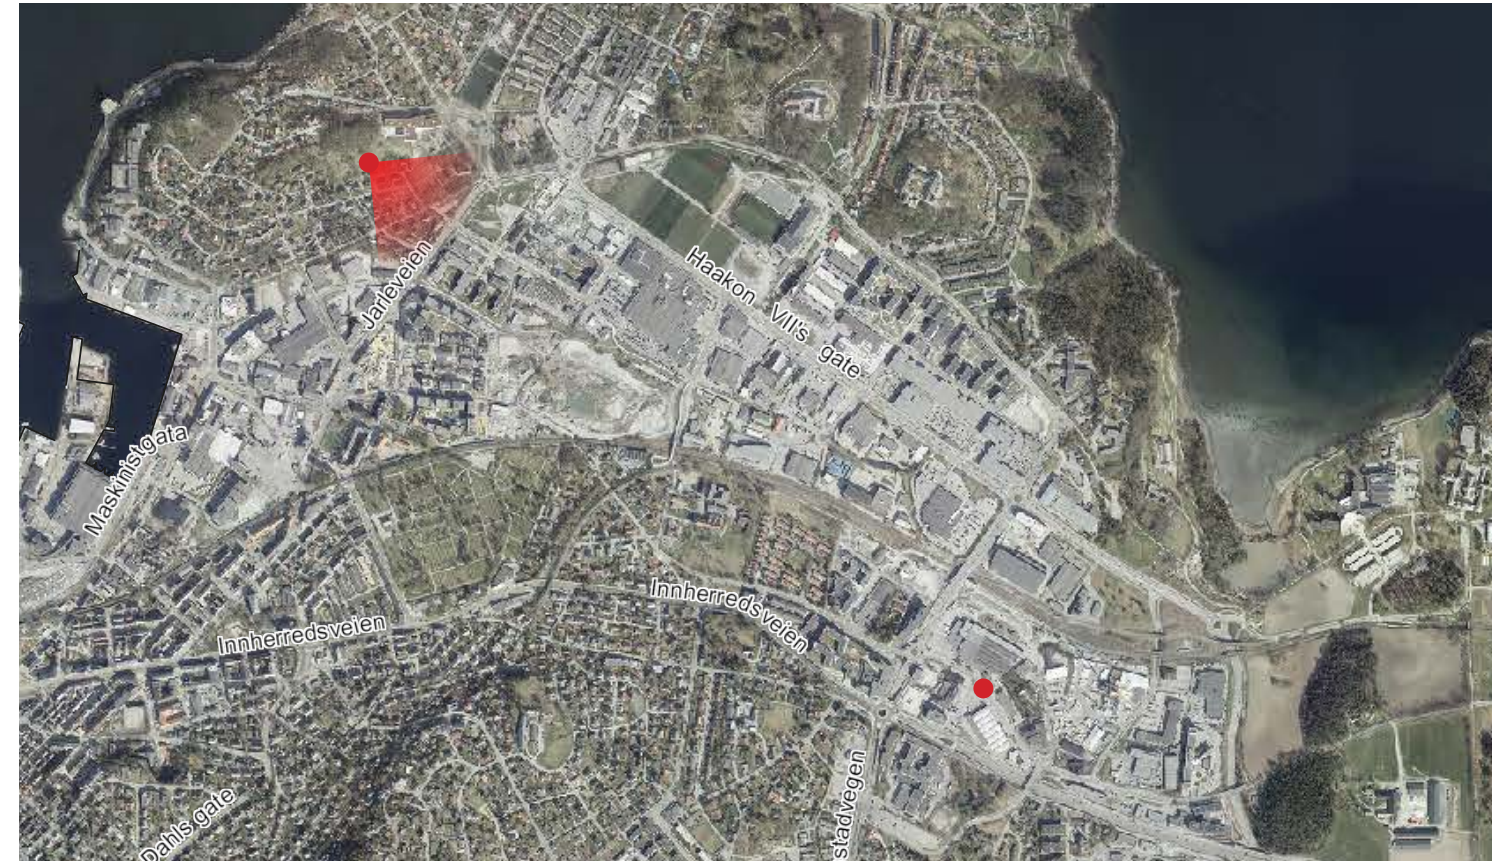

◀ Standpunkt — Planområde

Standpunkter - nærvirkninger

- 11 - Haakon VIIIs gate 10
- 12 - Haakon VIIIs gate 12
- 13 - Leangbrua/Haakon VIIIs gate 23
- 14 - Leangbrua
- 15 - Louiselyst gård fra nord
- 16 - Louiselyst gård fra nordøst
- 17 - Louiselyst gård fra sørøst

◀ Standpunkt — Planområde

01 - Ladehammeren

Dagens situasjon

◀ Standpunkt ● Planområde

Alternativ 1

Alternativ 2

02 - Tingsteinen

Dagens situasjon

04 - Ringve botaniske hage

Dagens situasjon

◀ Standpunkt ● Planområde

Alternativ 1

Alternativ 2

05 - Devle gård

Dagens situasjon

◀ Standpunkt ● Planområde