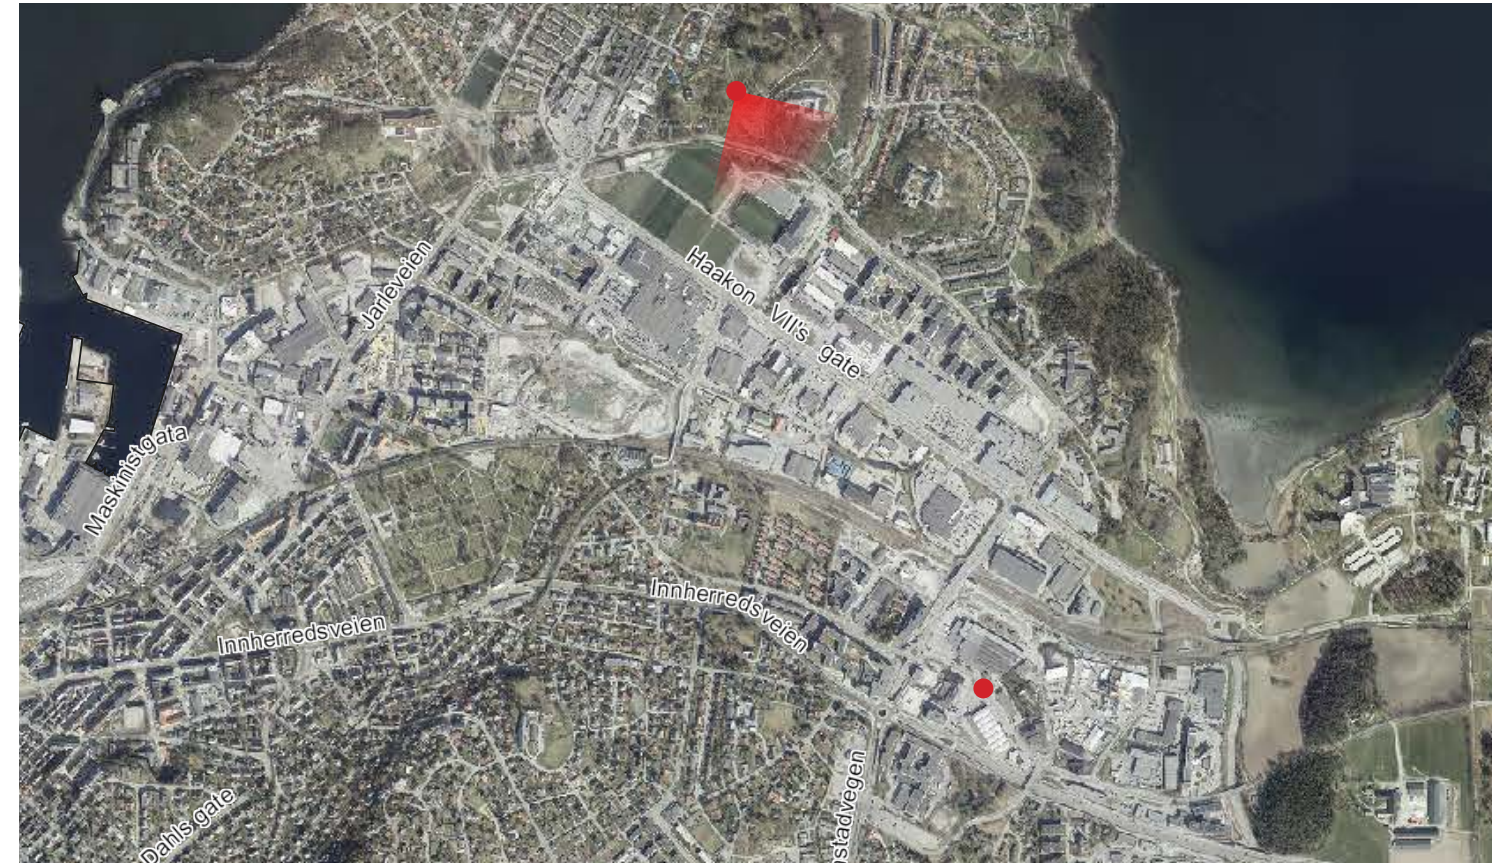

◀ Standpunkt — Planområde

Standpunkter - nærvirkninger

- 11 - Haakon VIIIs gate 10
- 12 - Haakon VIIIs gate 12
- 13 - Leangbrua/Haakon VIIIs gate 23
- 14 - Leangbrua
- 15 - Louiselyst gård fra nord
- 16 - Louiselyst gård fra nordøst
- 17 - Louiselyst gård fra sørøst

◀ Standpunkt ● Planområde

Alternativ 1

Alternativ 2

03 - Lade kirke

Dagens situasjon

◀ Standpunkt ● Planområde

Alternativ 1

Alternativ 2

04 - Ringve botaniske hage

Dagens situasjon

◀ Standpunkt ● Planområde

Alternativ 1

Alternativ 2

05 - Devle gård

Dagens situasjon

◀ Standpunkt ● Planområde

Alternativ 1

Alternativ 2

06 - Rotvoll stasjon

Dagens situasjon

◀ Standpunkt ● Planområde

Alternativ 1

Alternativ 2

07 - Charlottenlund barneskole