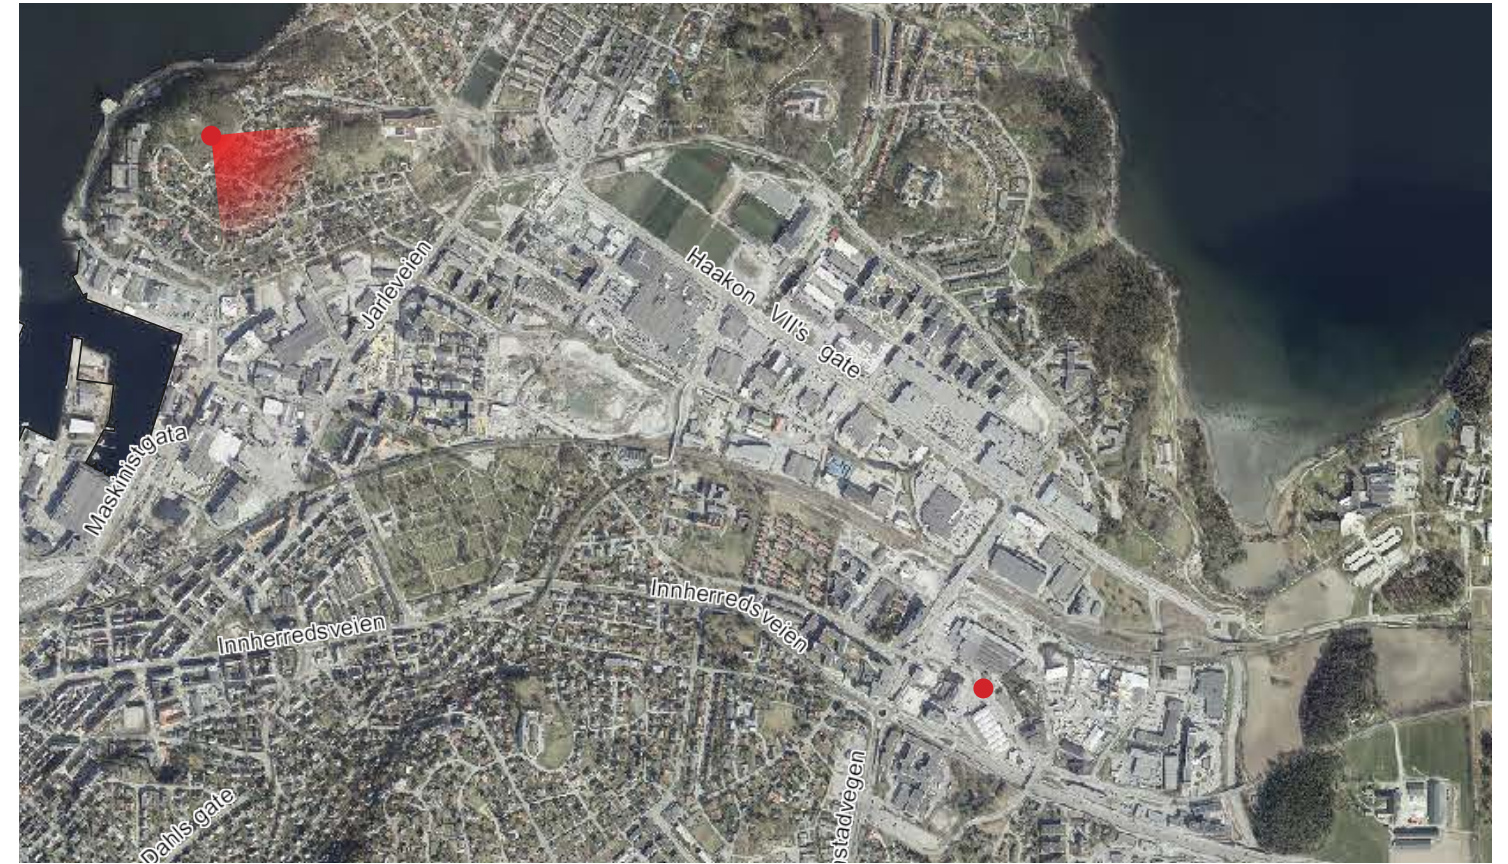

— Siktlinjer herregårdslandskap — Bebyggelse i planområde

Standpunkter - fjernvirkninger

- 01 - Ladehammeren
- 02 - Tingsteinen
- 03 - Lade kirke
- 04 - Ringve botaniske hage
- 05 - Devle gård
- 06 - Rotvoll stasjon
- 07 - Charlottenlund barneskole
- 08 - Granåsen gård
- 09 - Rønningen gård
- 10 - Pinebergsvingen

◀ Standpunkt — Planområde

Standpunkter - nærvirkninger

- 11 - Haakon VIIIs gate 10
- 12 - Haakon VIIIs gate 12
- 13 - Leangbrua/Haakon VIIIs gate 23
- 14 - Leangbrua
- 15 - Louiselyst gård fra nord
- 16 - Louiselyst gård fra nordøst
- 17 - Louiselyst gård fra sørøst

◀ Standpunkt — Planområde

01 - Ladehammeren

Dagens situasjon

◀ Standpunkt ● Planområde

Alternativ 1

Alternativ 2

02 - Tingsteinen

Dagens situasjon