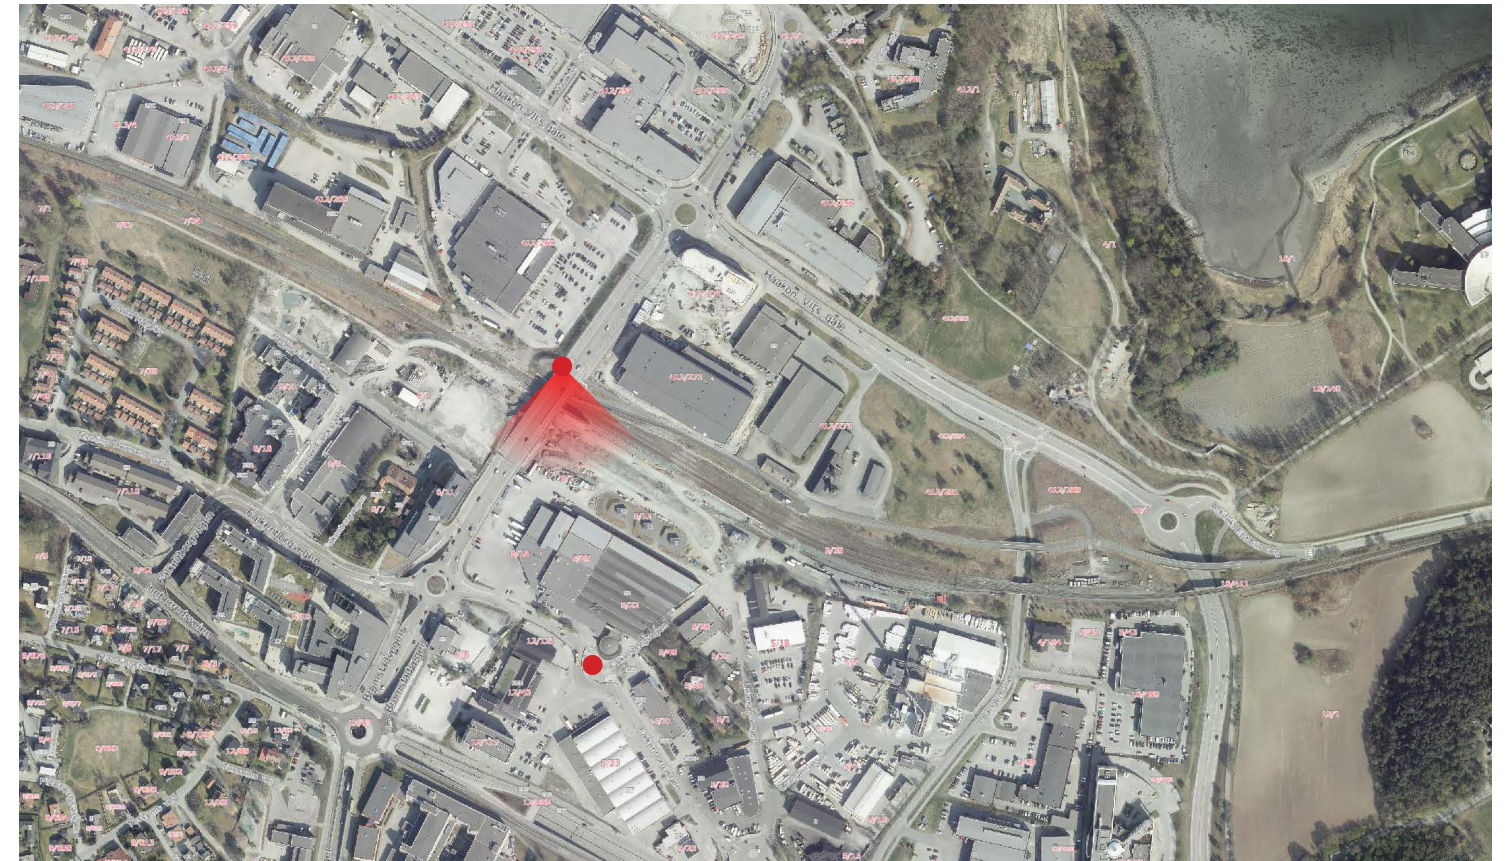

12 - Haakon VIIIs gate 12

Dagens situasjon

◀ Standpunkt ● Planområde

Alternativ 1

Alternativ 2

Dagens situasjon

◀ Standpunkt ● Planområde

Alternativ 1

Alternativ 2

14 - Leangbrua

Dagens situasjon

◀ Standpunkt ● Planområde

Alternativ 1

Alternativ 2

15 - Louiselyst gård fra nord

Dagens situasjon

Standpunkt

Alternativ 1 - Falkenborgvegen 36 vist som rødt volum

Alternativ 2 - Falkenborgvegen 36 vist som rødt volum

16 - Louiselyst gård fra nordøst

Dagens situasjon

Standpunkt

Alternativ 1 - Falkenborgvegen 36 vist som rødt volum