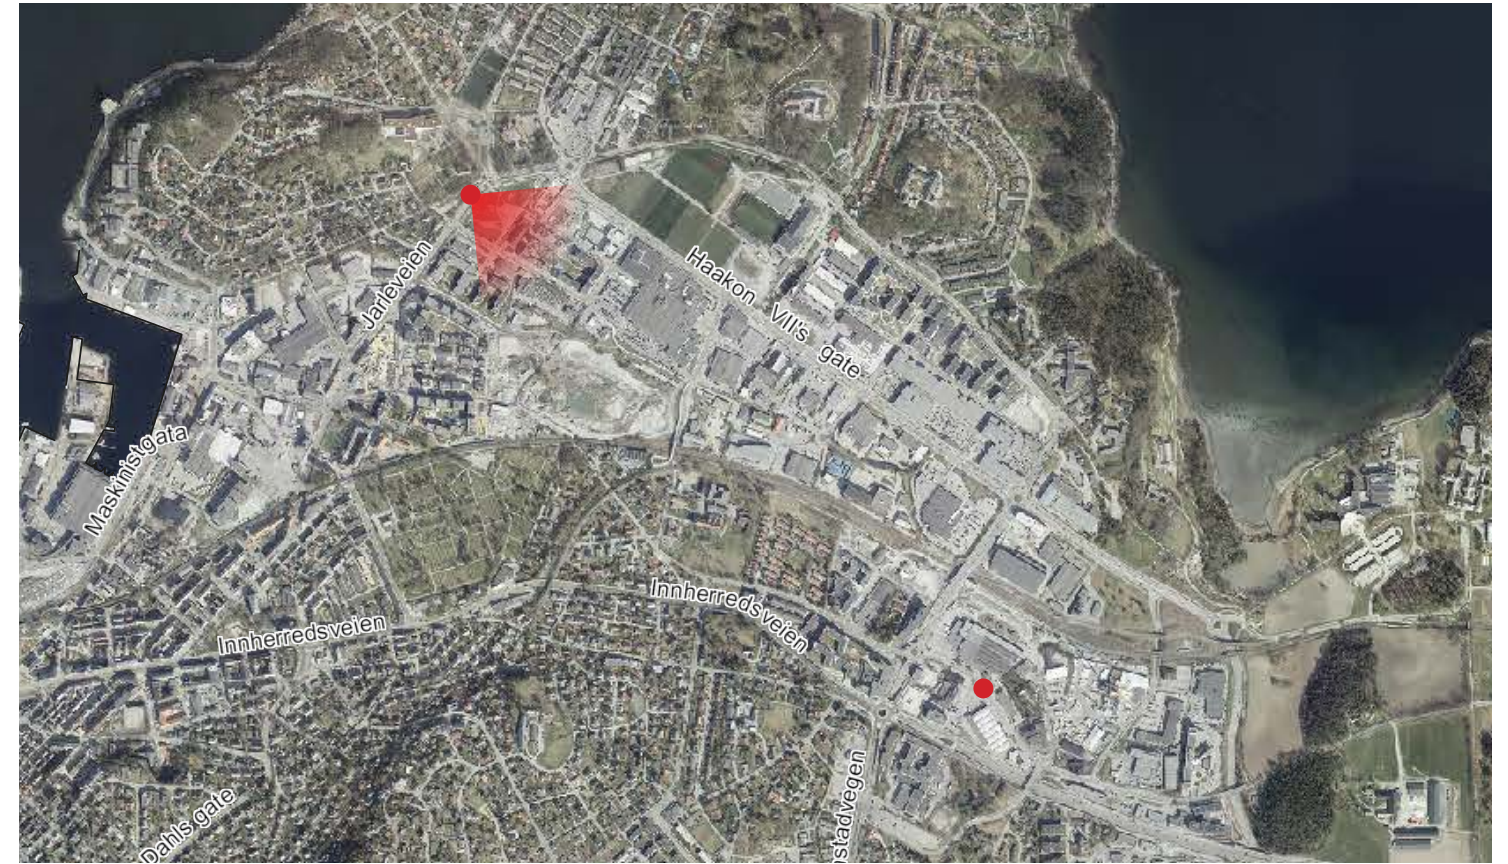

◀ Standpunkt — Planområde

Standpunkter - nærvirkninger

- 11 - Haakon VIIIs gate 10
- 12 - Haakon VIIIs gate 12
- 13 - Leangbrua/Haakon VIIIs gate 23
- 14 - Leangbrua
- 15 - Louiselyst gård fra nord
- 16 - Louiselyst gård fra nordøst
- 17 - Louiselyst gård fra sørøst

◀ Standpunkt ● Planområde

Alternativ 1

Alternativ 2

03 - Lade kirke

Dagens situasjon

◀ Standpunkt ● Planområde

Alternativ 1

Alternativ 2

04 - Ringve botaniske hage

Dagens situasjon

◀ Standpunkt ● Planområde

Alternativ 1

Alternativ 2

05 - Devle gård

Dagens situasjon

◀ Standpunkt ● Planområde

Alternativ 1

Alternativ 2

06 - Rotvoll stasjon

Dagens situasjon

◀ Standpunkt ● Planområde

Alternativ 1

Alternativ 2

07 - Charlottenlund barneskole