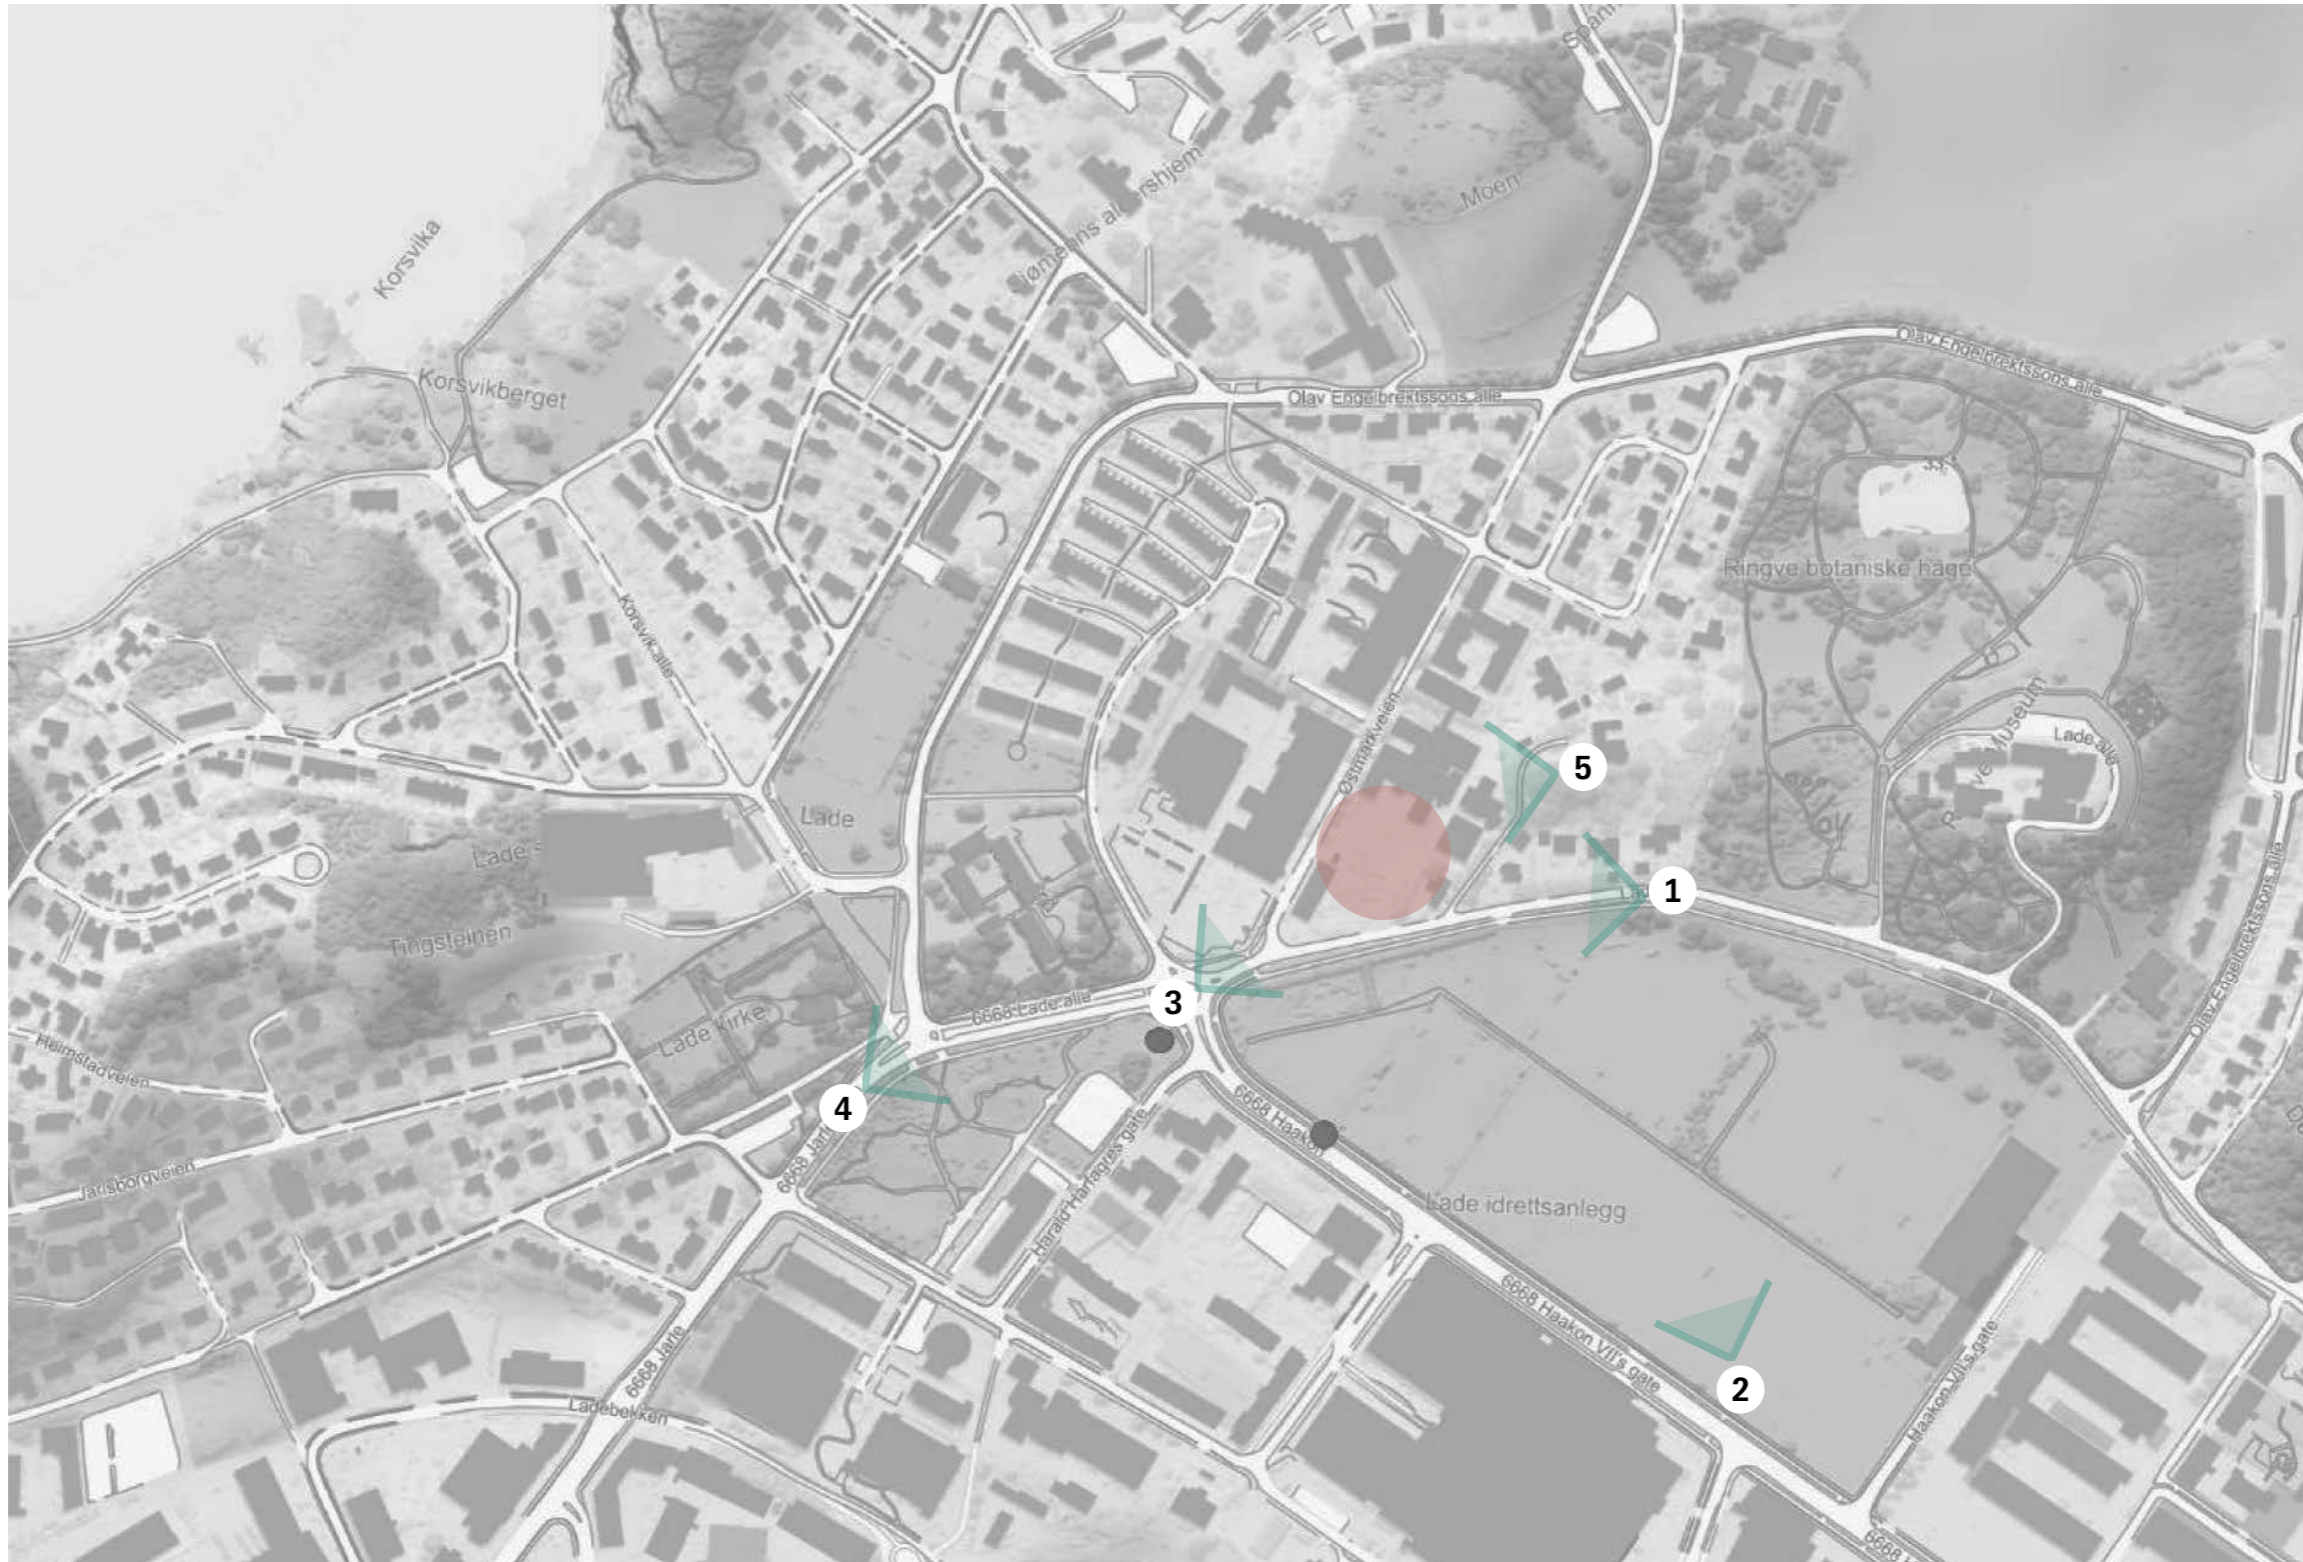

STANDPUNKT NÆRVIRKNING

1. Lade Allé
2. Haakon den VII gate
3. Sirkusparken
4. Lade kirke
5. Rognli