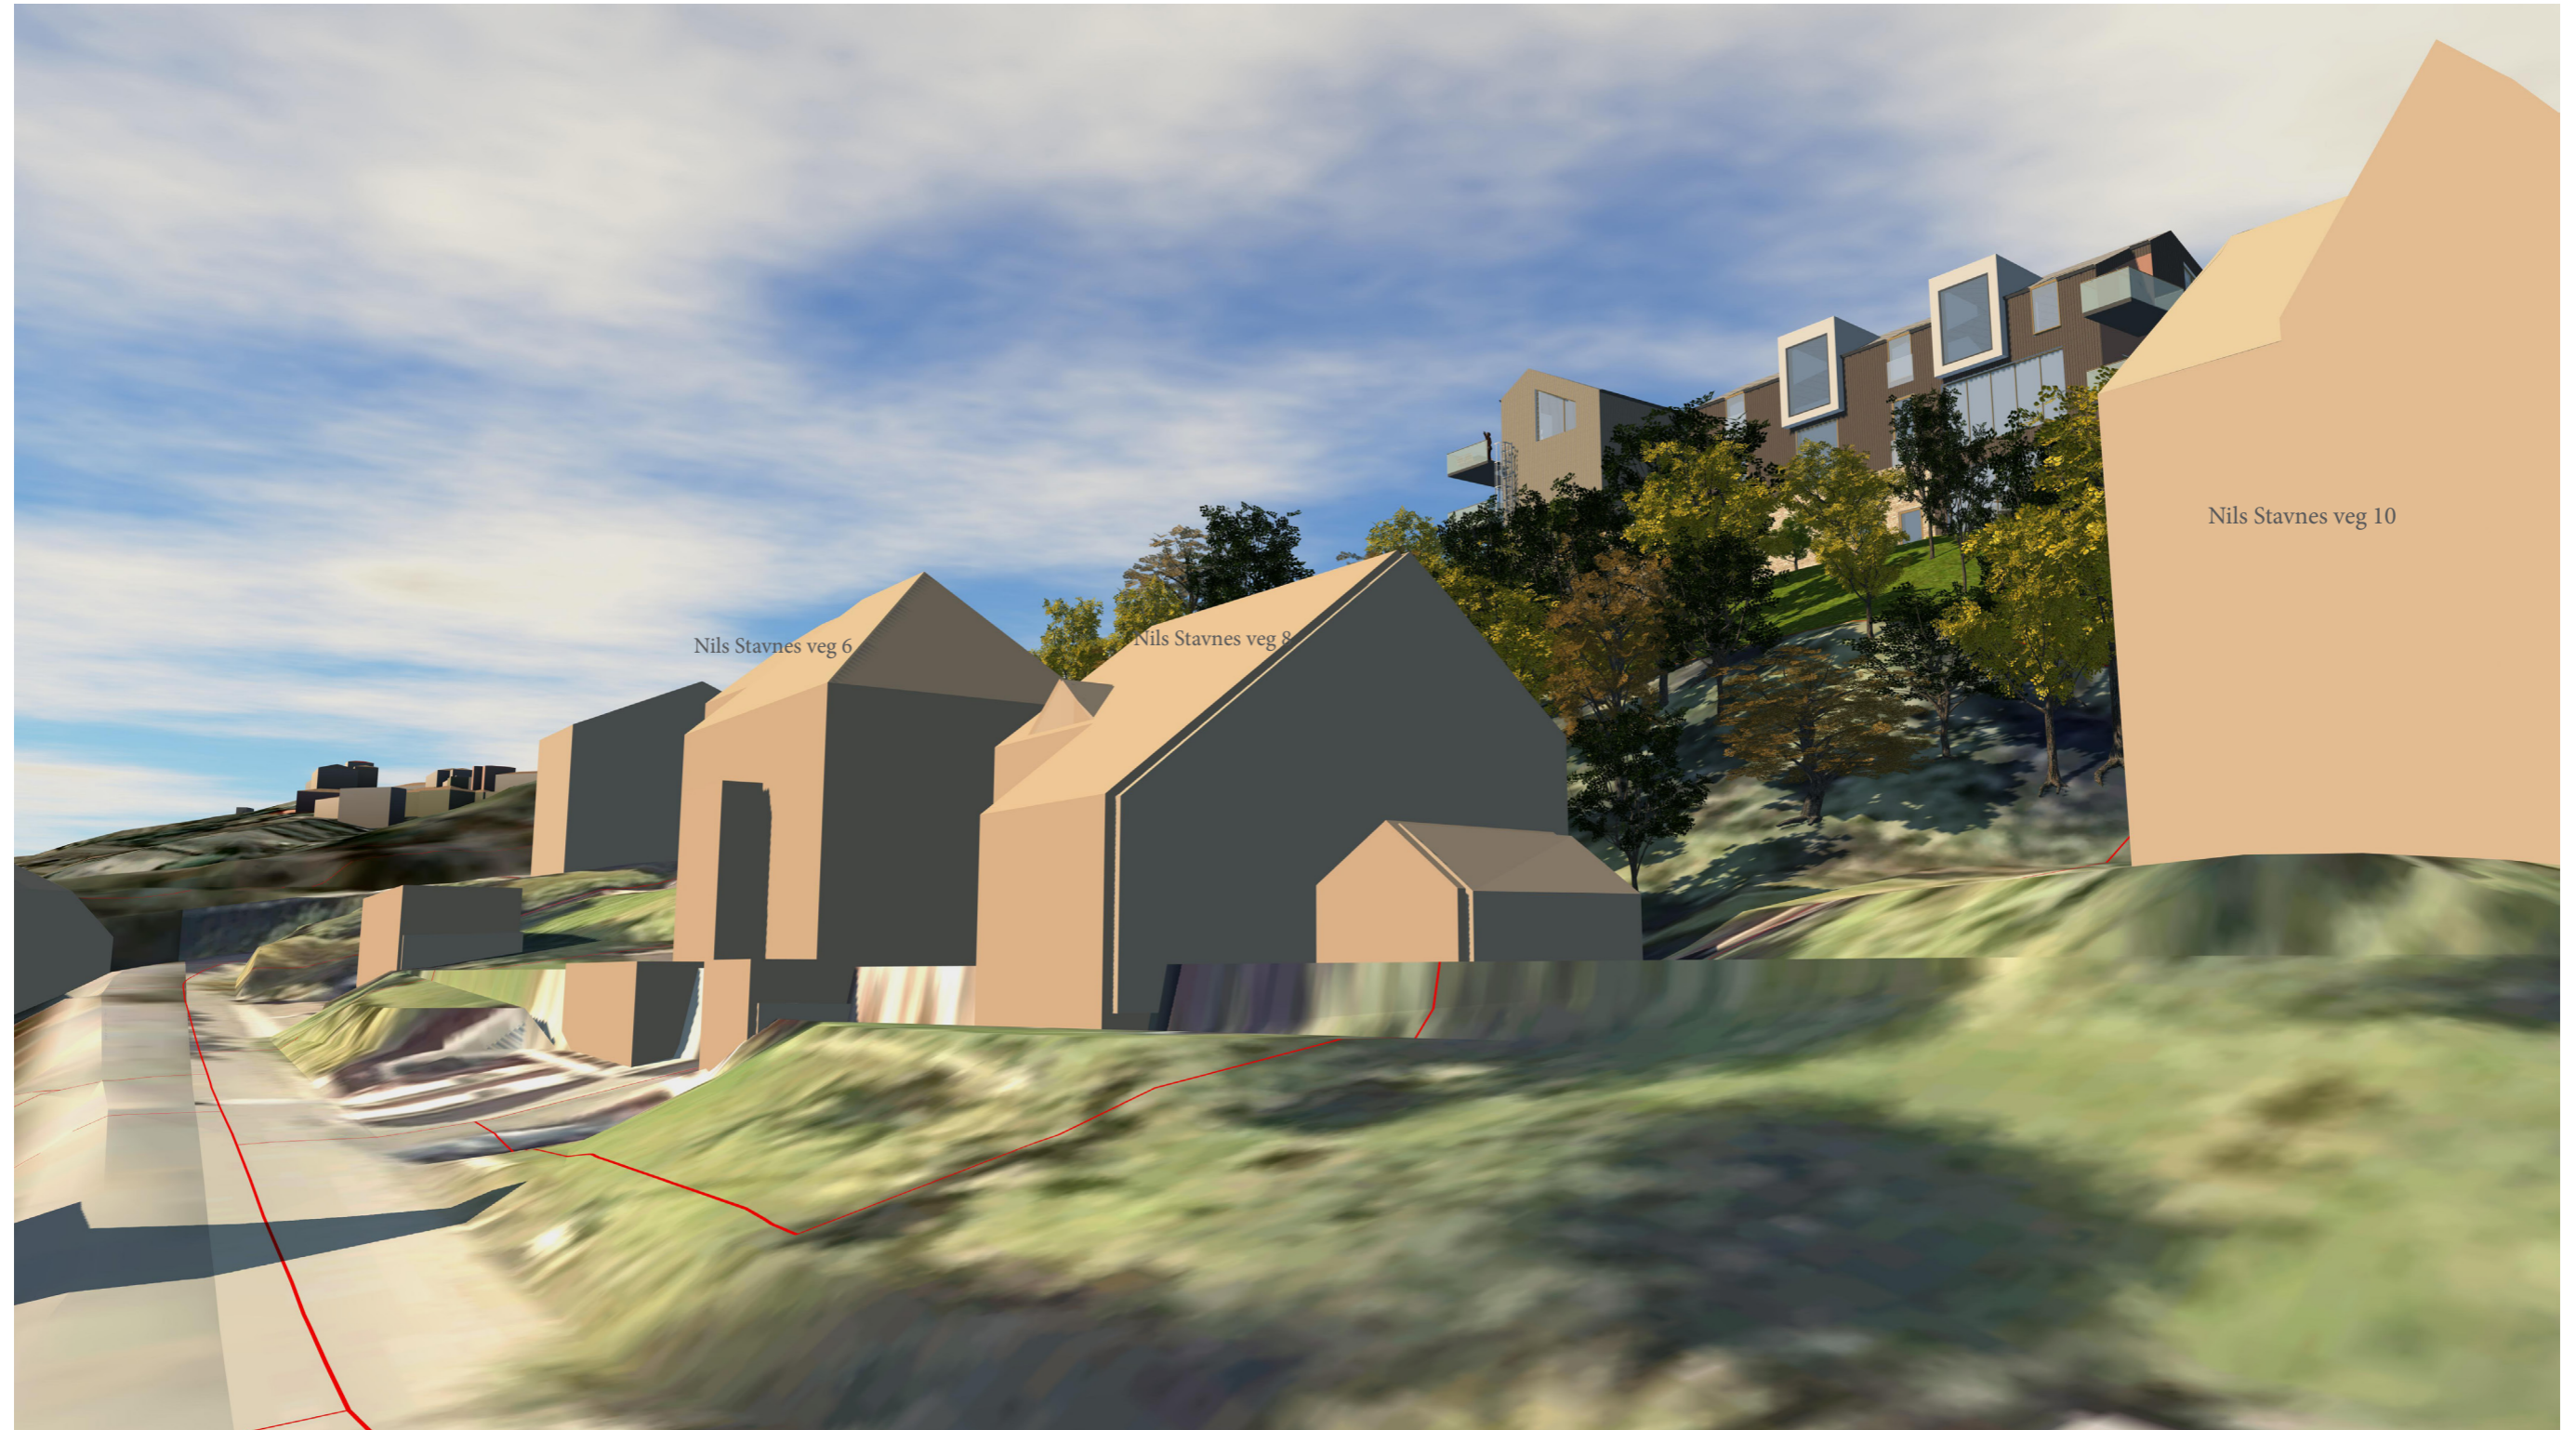

Vedlegg 5

Perspektiver og fjernvirkning

SELBERG ARKITEKTER AS
plan | arkitektur | landskap

Fugleperspektiv mot sørøst

Fugleperspektiv mot sørvest

Fugleperspektiv mot nordøst

Fugleperspektiv mot vest

Fugleperspektiv mot vest

Fugleperspektiv mot vest

Fjernvirkning fra nord sett mot sør

Fjernvirkning fra Stavne gravlund

Fjernvirkning fra Stavne sørøst

Fjernvirkning fra Gamle Åsvei

Fjernvirkning fra Dickaunsvingen 3

Fjernvirkning fra Nils Stavnes veg

Fjernvirkning fra Nils Stavnes veg

Fjernvirkning fra Øvre Marienlyst 7

Perspektiv gårdsrom

Perspektiv gårdsrom

Perspektiv gårdsrom

Perspektiv lekeområde

Perspektiv lekeområde

Perspektiv utsikts plass

Perspektiv utsikts plass

Perspektiv grønnstruktur

Perspektiv grønnstruktur

Perspektiv østsiden av tomten

Perspektiv inngangsparti til område

Perspektiv inngangsparti til område

Perspektiv fra nabo i nord

Perspektiv fra nabo i nord