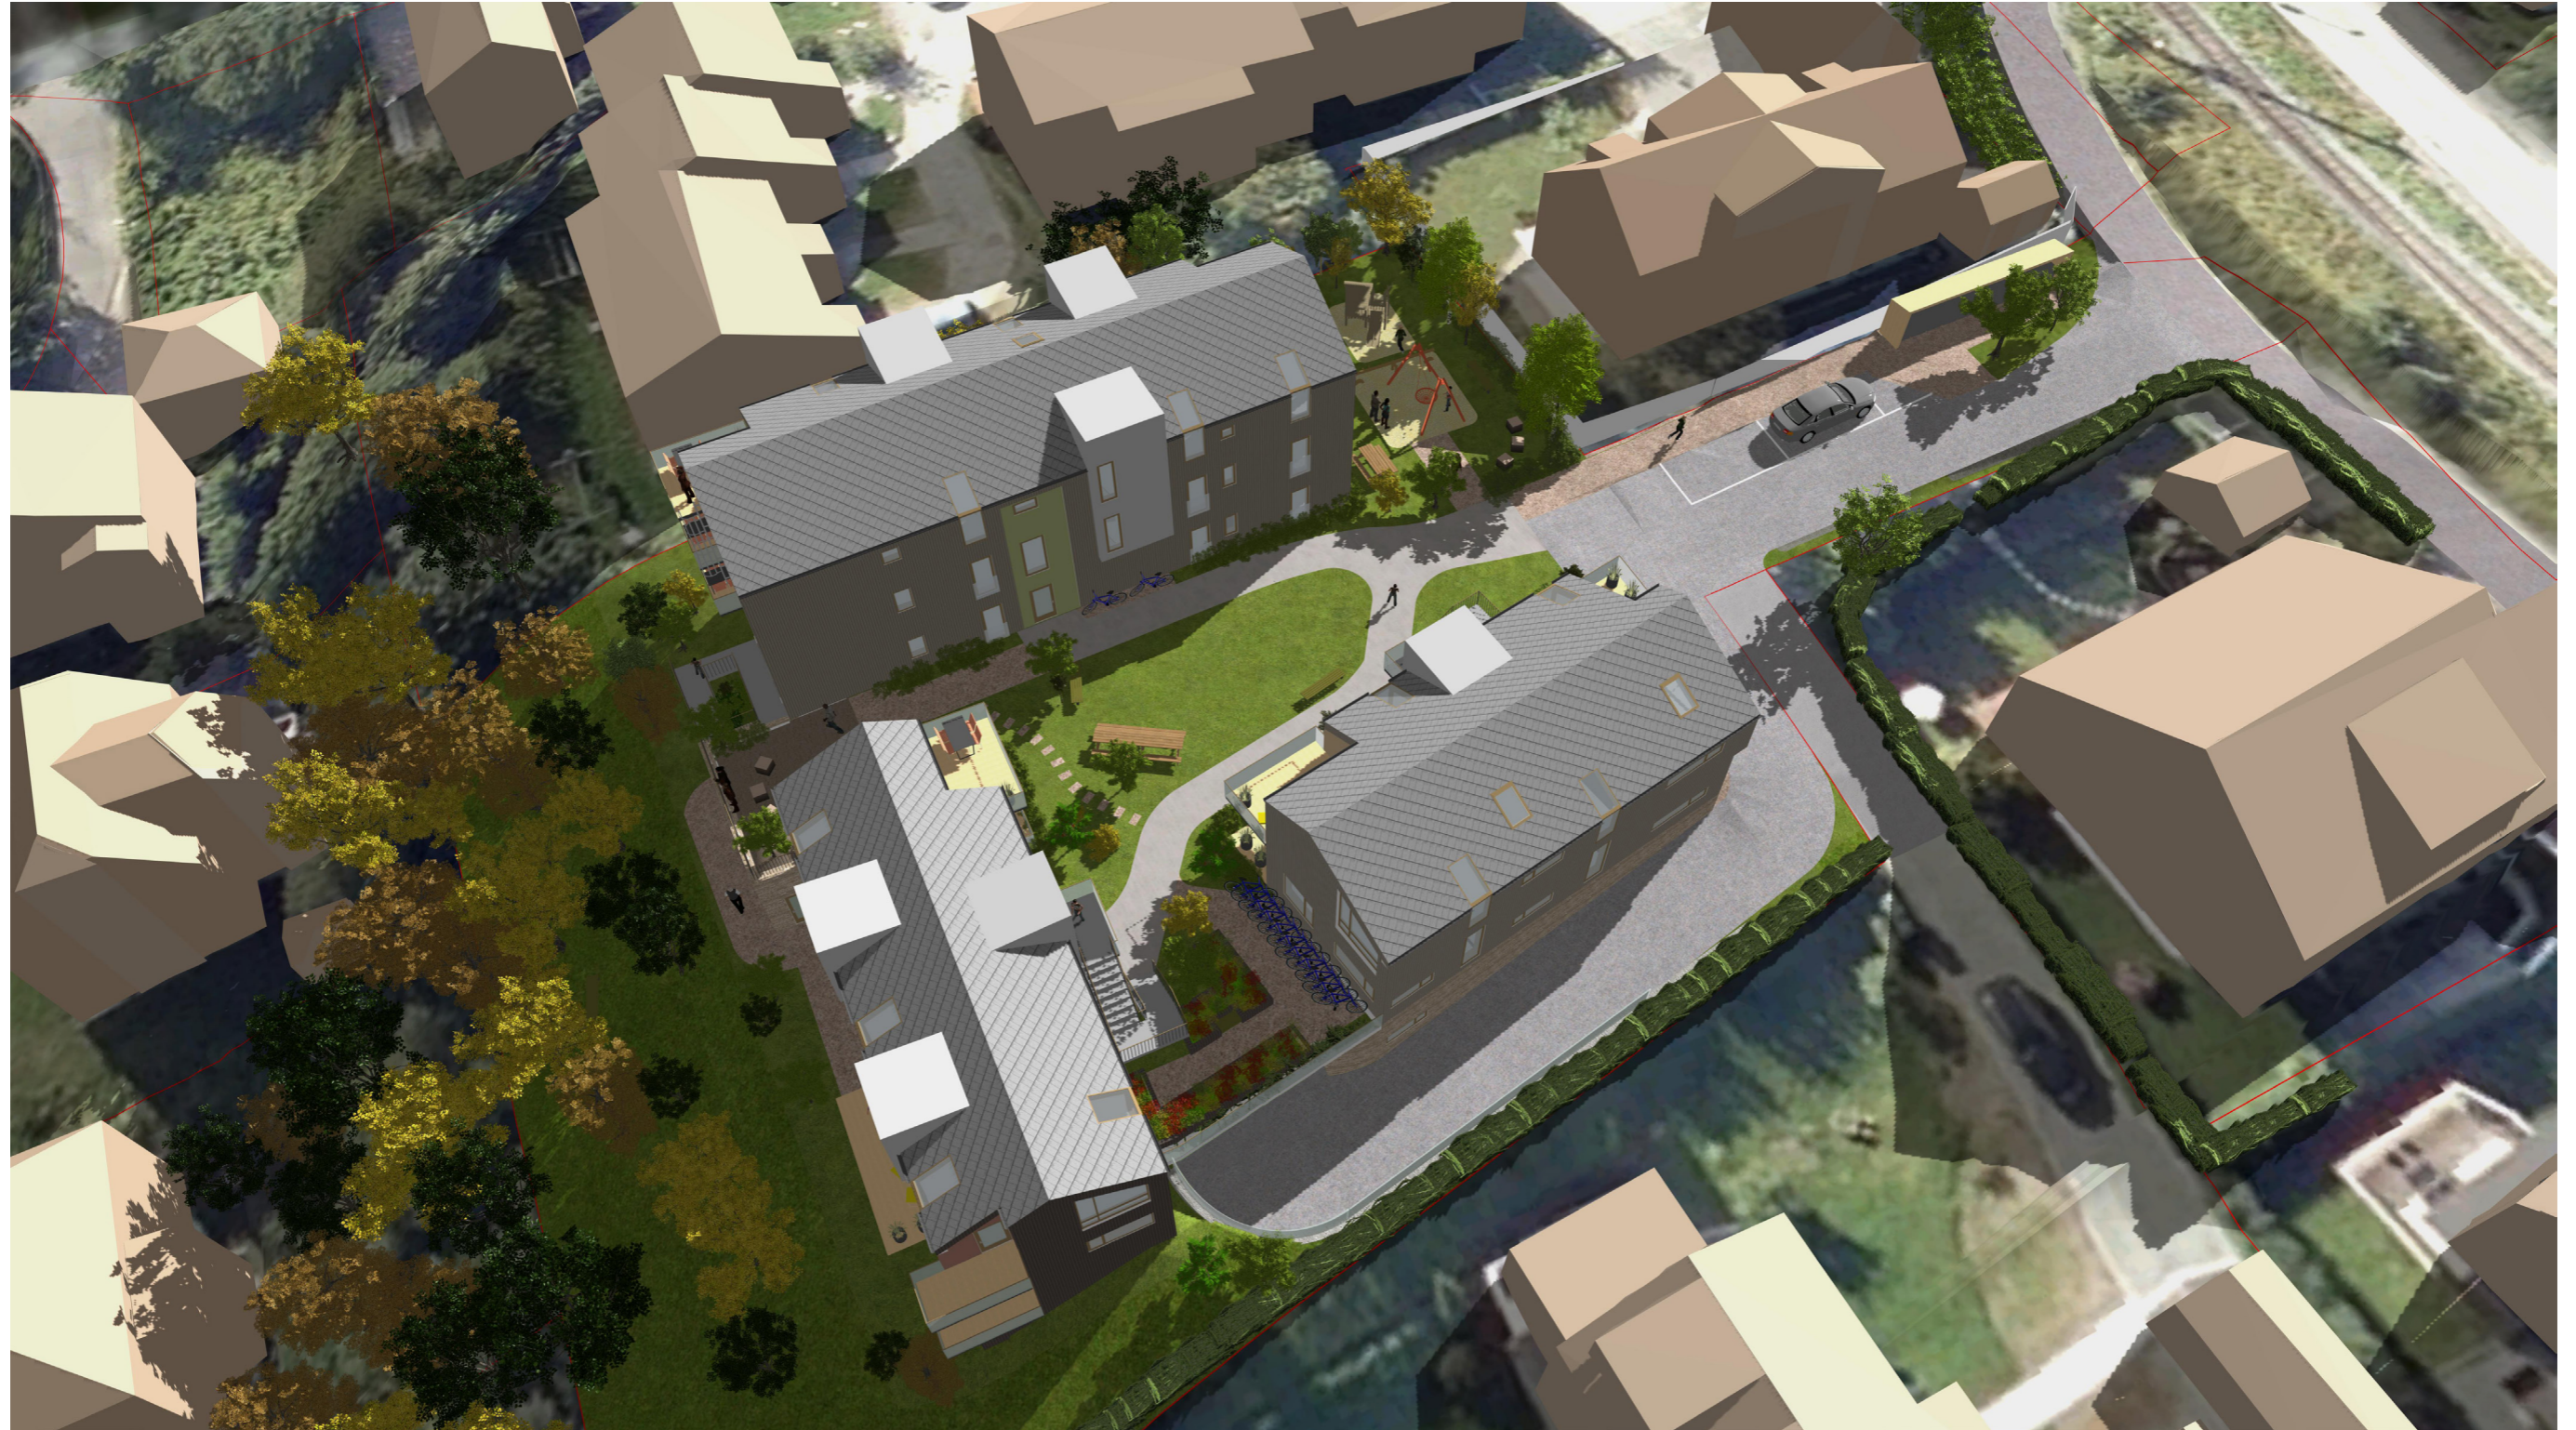

Vedlegg 5

Perspektiver og fjernvirkning

SELBERG ARKITEKTER AS
plan | arkitektur | landskap

Fugleperspektiv mot sørøst

Fugleperspektiv mot sørvest

Fugleperspektiv mot nordøst

Fugleperspektiv mot vest

Fugleperspektiv mot vest

Fjernvirkning fra Nils Stavnes veg

Fjernvirkning fra Øvre Marienlyst 7

Perspektiv gårdsrom

Perspektiv gårdsrom

Perspektiv gårdsrom

Perspektiv lekeområde

Perspektiv lekeområde

Perspektiv utsikts plass

Perspektiv utsikts plass

Perspektiv grønnstruktur

Perspektiv grønnstruktur

Perspektiv østsiden av tomten

Perspektiv inngangsparti til område

Perspektiv inngangsparti til område

Perspektiv fra nabo i nord

Perspektiv fra nabo i nord