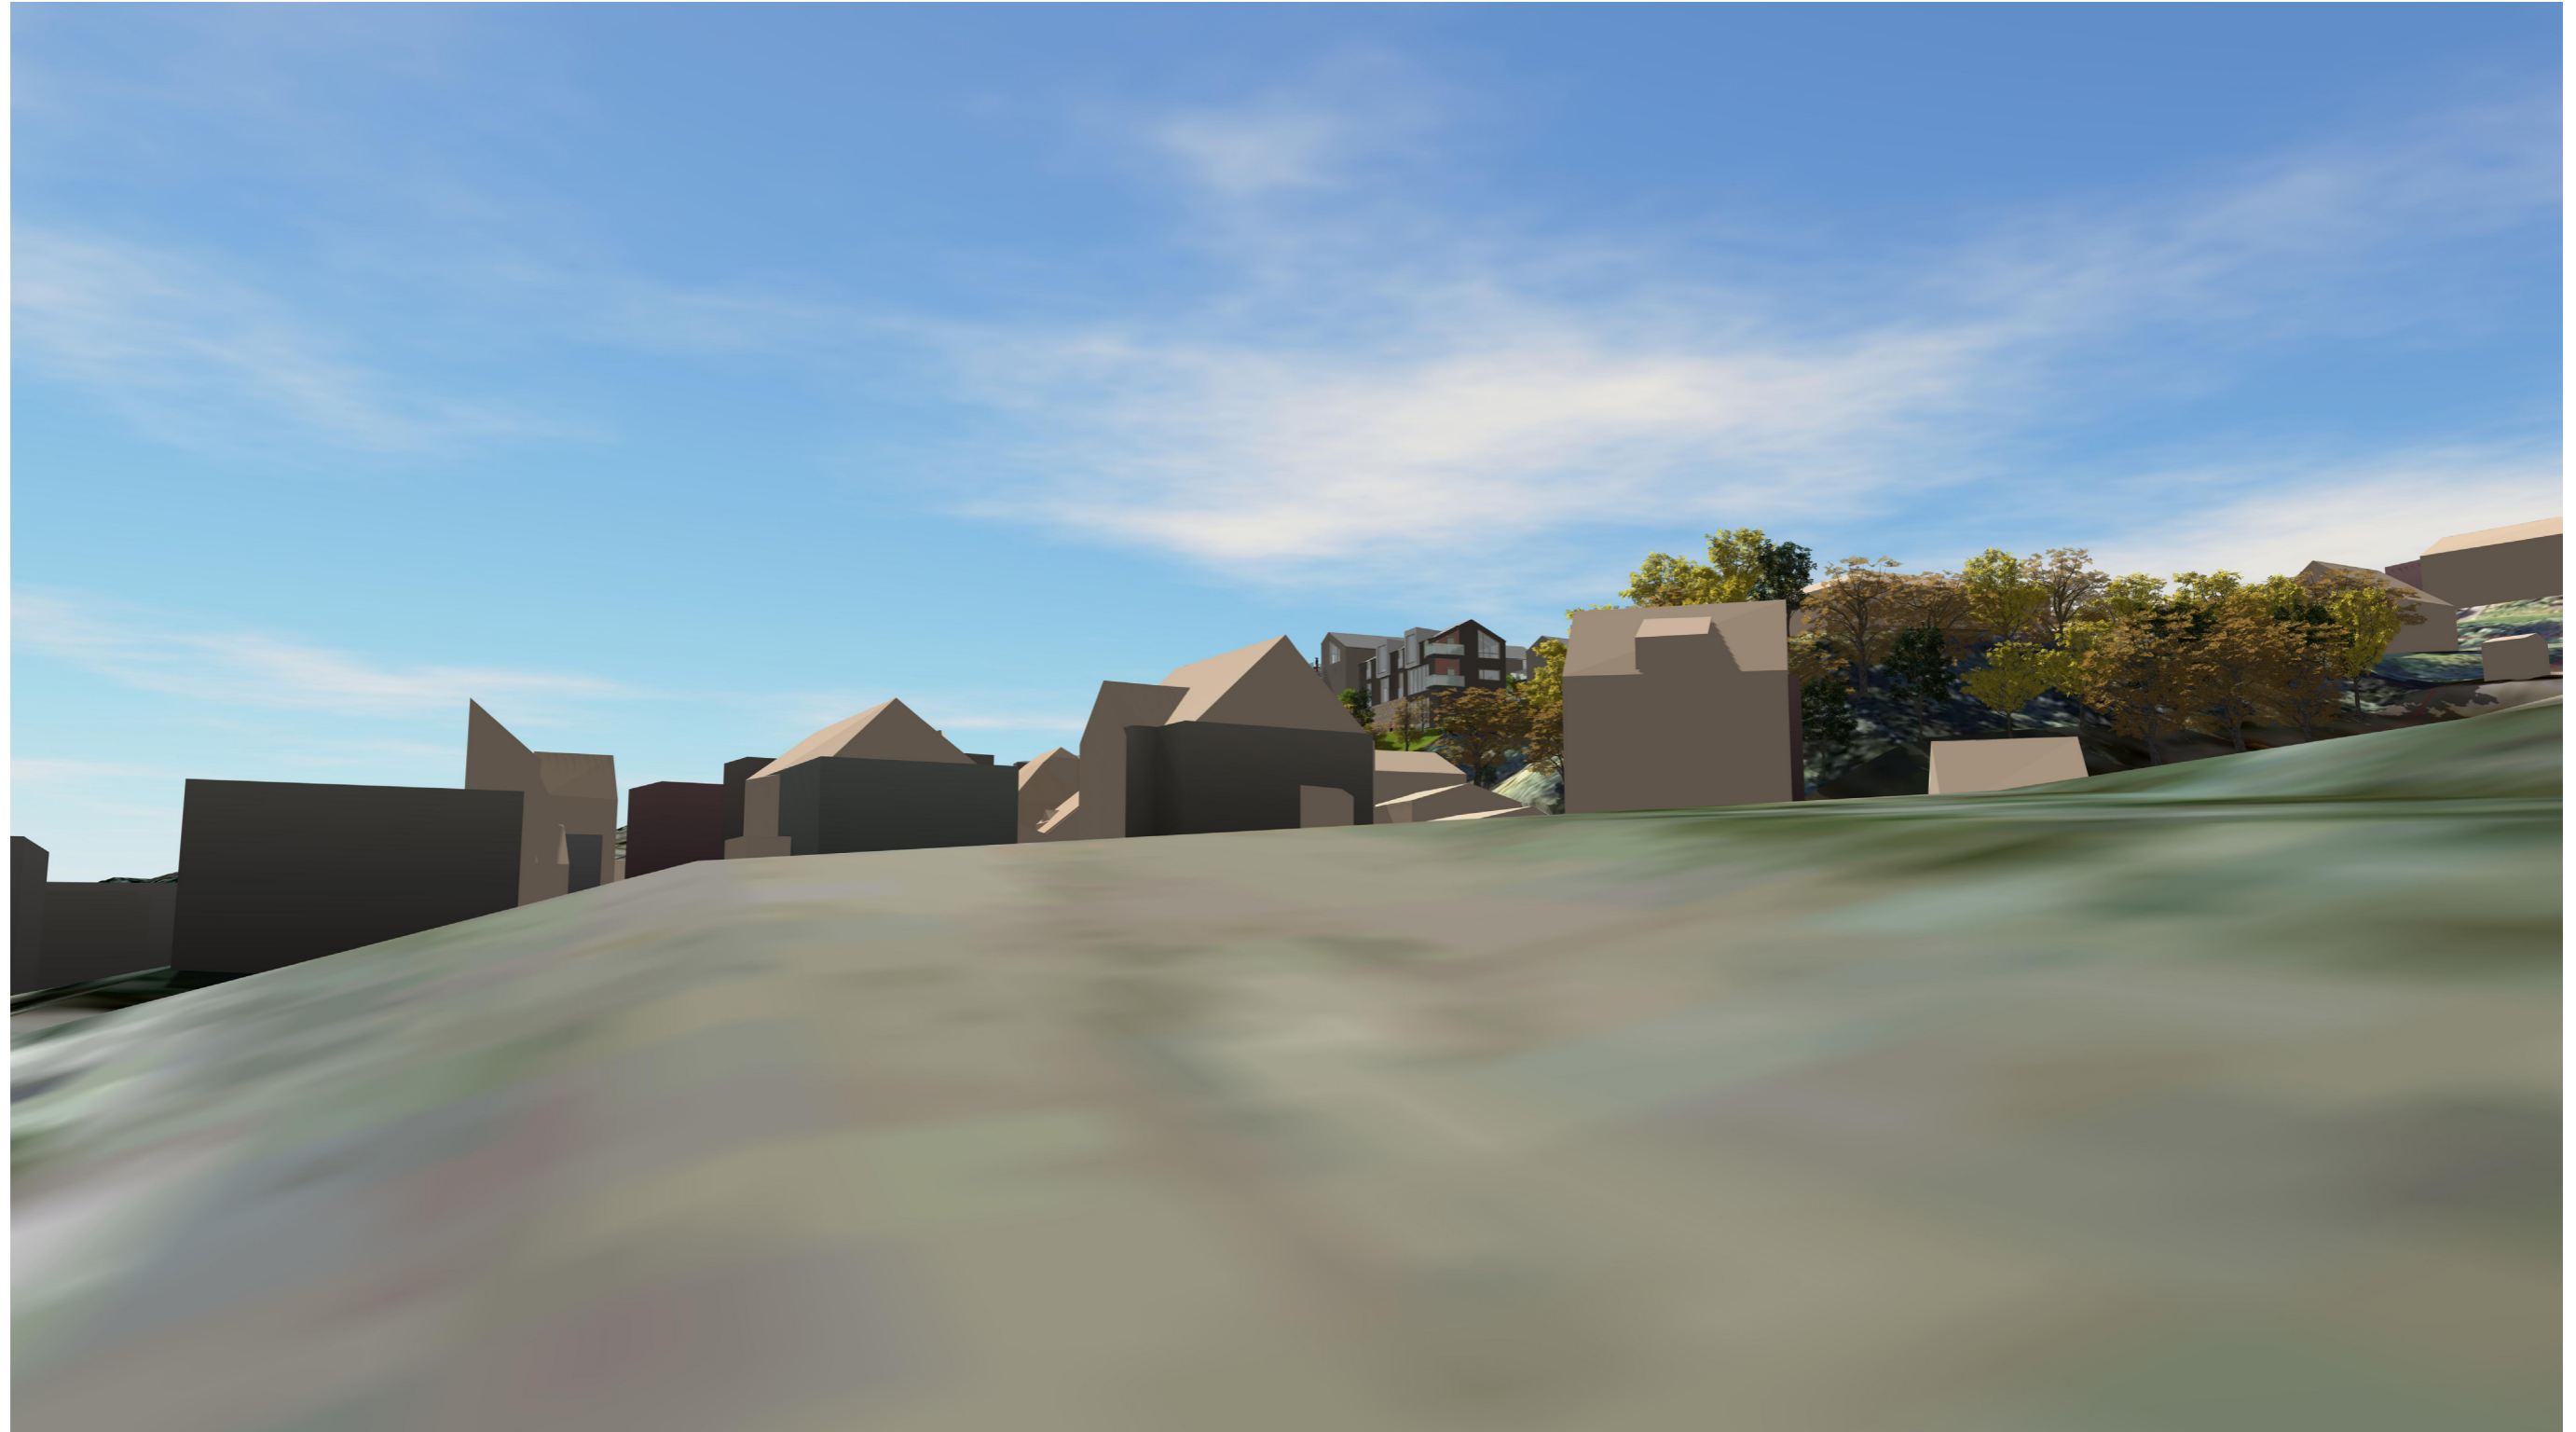

Vedlegg 5

Perspektiver og fjernvirkning

SELBERG ARKITEKTER AS
plan | arkitektur | landskap

Fugleperspektiv mot sørøst

Fugleperspektiv mot sørvest

Fugleperspektiv mot nordøst

Fugleperspektiv mot vest

Fugleperspektiv mot vest

Fugleperspektiv mot vest

Fjernvirkning fra nord sett mot sør

Fjernvirkning fra Stavne gravlund

Fjernvirkning fra Stavne sørøst

Fjernvirkning fra Gamle Åsvei

Fjernvirkning fra Dickaunsvingen 3

Fjernvirkning fra Nils Stavnes veg

Fjernvirkning fra Nils Stavnes veg

Fjernvirkning fra Øvre Marienlyst 7

Perspektiv gårdsrom

Perspektiv gårdsrom

Perspektiv gårdsrom

Perspektiv lekeområde

Perspektiv lekeområde

Perspektiv utsikts plass

Perspektiv utsikts plass

Perspektiv grønnstruktur

Perspektiv grønnstruktur

Perspektiv østsiden av tomten

Perspektiv inngangsparti til område

Perspektiv inngangsparti til område

Perspektiv fra nabo i nord

Perspektiv fra nabo i nord