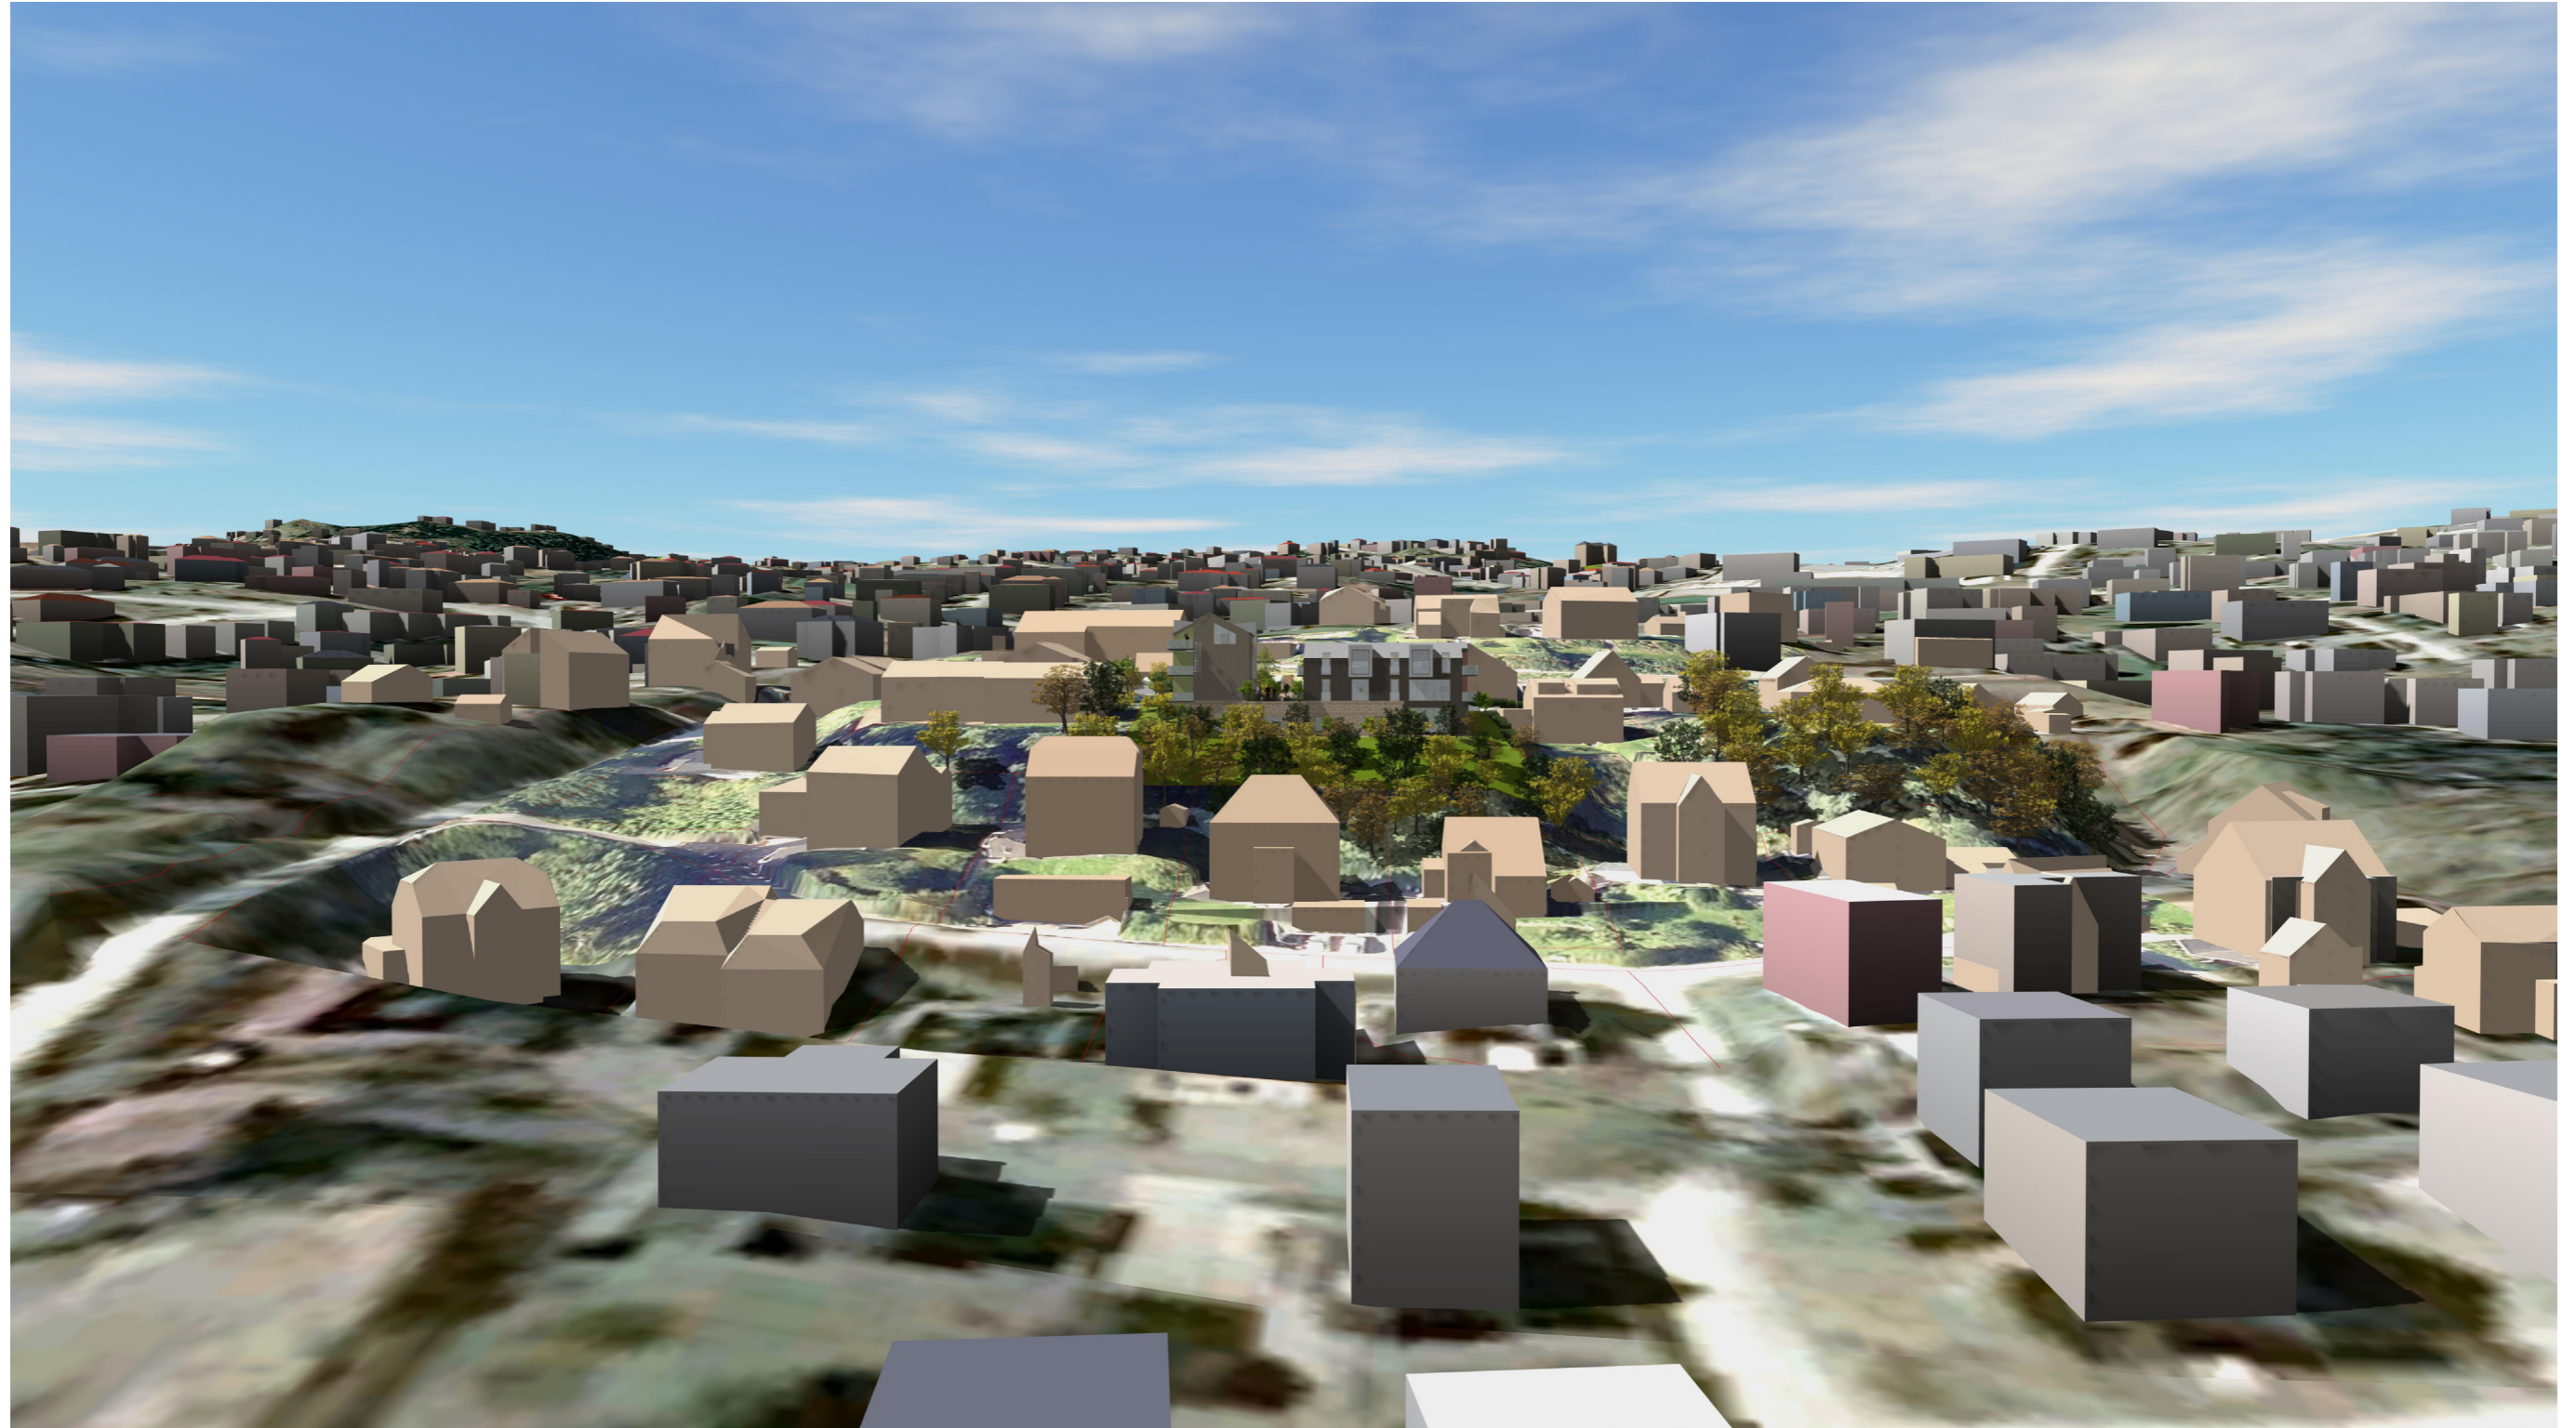

Vedlegg 5

Perspektiver og fjernvirkning

SELBERG ARKITEKTER AS
plan | arkitektur | landskap

Fugleperspektiv mot sørøst

Fugleperspektiv mot sørvest

Fugleperspektiv mot nordøst

Fugleperspektiv mot vest

Fugleperspektiv mot vest

Fugleperspektiv mot vest

Fjernvirkning fra nord sett mot sør

Fjernvirkning fra Stavne gravlund

Fjernvirkning fra Stavne sørøst

Fjernvirkning fra Gamle Åsvei

Fjernvirkning fra Dickaunsvingen 3

Fjernvirkning fra Nils Stavnes veg

Fjernvirkning fra Nils Stavnes veg

Fjernvirkning fra Øvre Marienlyst 7

Perspektiv gårdsrom

Perspektiv gårdsrom

Perspektiv gårdsrom

Perspektiv lekeområde

Perspektiv lekeområde

Perspektiv utsikts plass

Perspektiv utsikts plass

Perspektiv grønnstruktur

Perspektiv grønnstruktur

Perspektiv østsiden av tomten

Perspektiv inngangsparti til område

Perspektiv inngangsparti til område

Perspektiv fra nabo i nord

Perspektiv fra nabo i nord