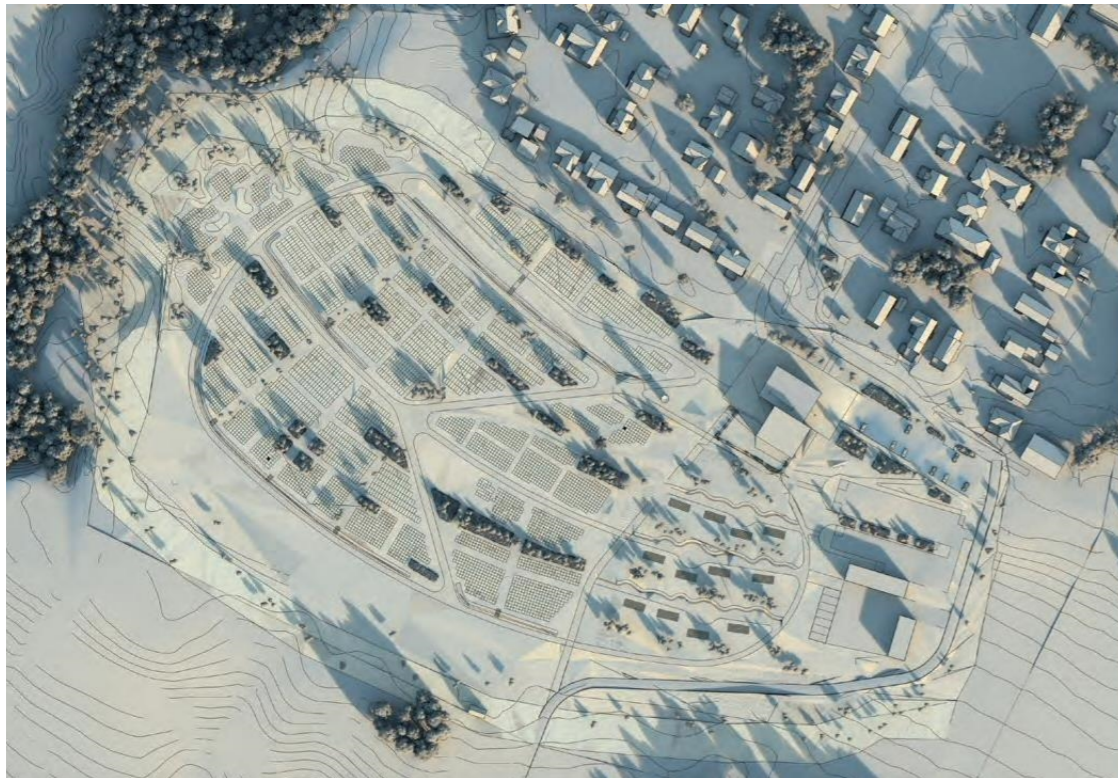

## DETALJREGULERING - ILLUSTRASJONSHEFTE

Printes i A3-format

Dato: 23.11.2020  
Versjon: 01

*Fugleperspektiv sett fra sørvest*

Fra grådsvei i sør

*Eksisterende situasjon - nabo i nord*

*Fra nabo i nord -*

*Fra nabo i øst*

*Eksisterende situasjon Uståsen*

*Gateperspektiv - Fra Uståsen*

Fra E6

# SOL- OG SKYGGEDIAGRAMMER

21. feb kl. 1000

21. feb kl. 1200

21. feb kl. 1500

21. feb kl. 1600

21. mars kl. 1200

21. mars kl. 1500

21. mars kl. 1700