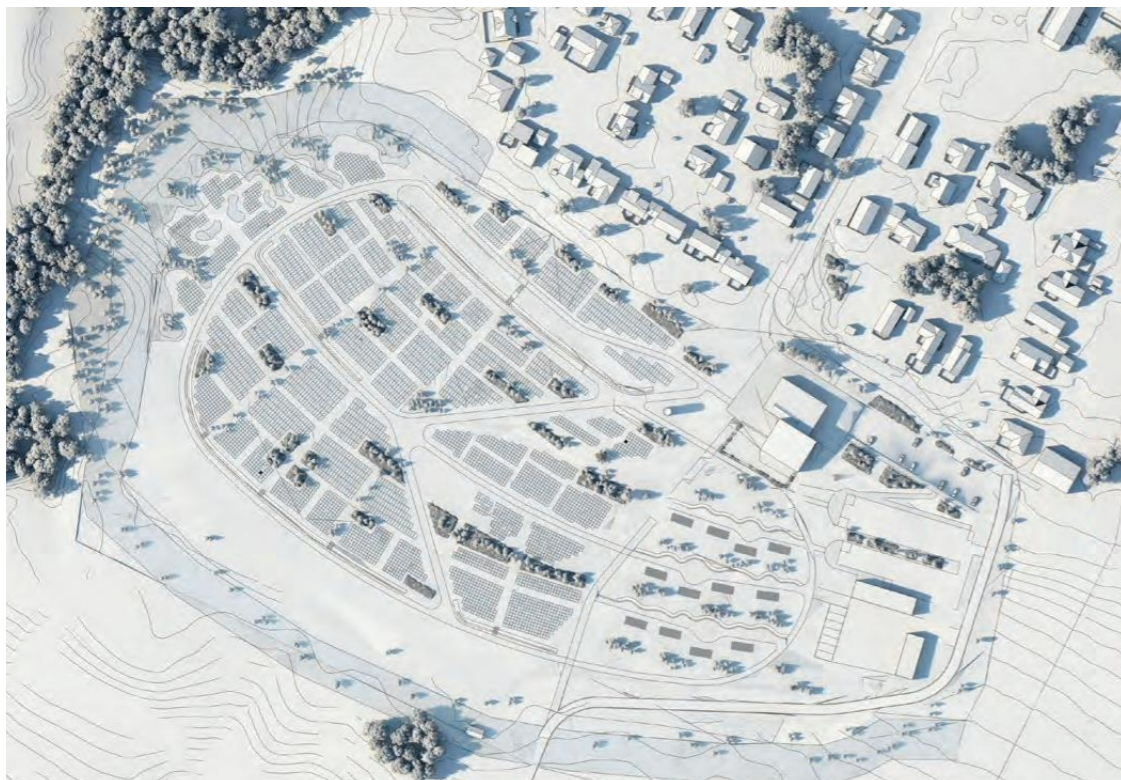

21. juni kl. 1800