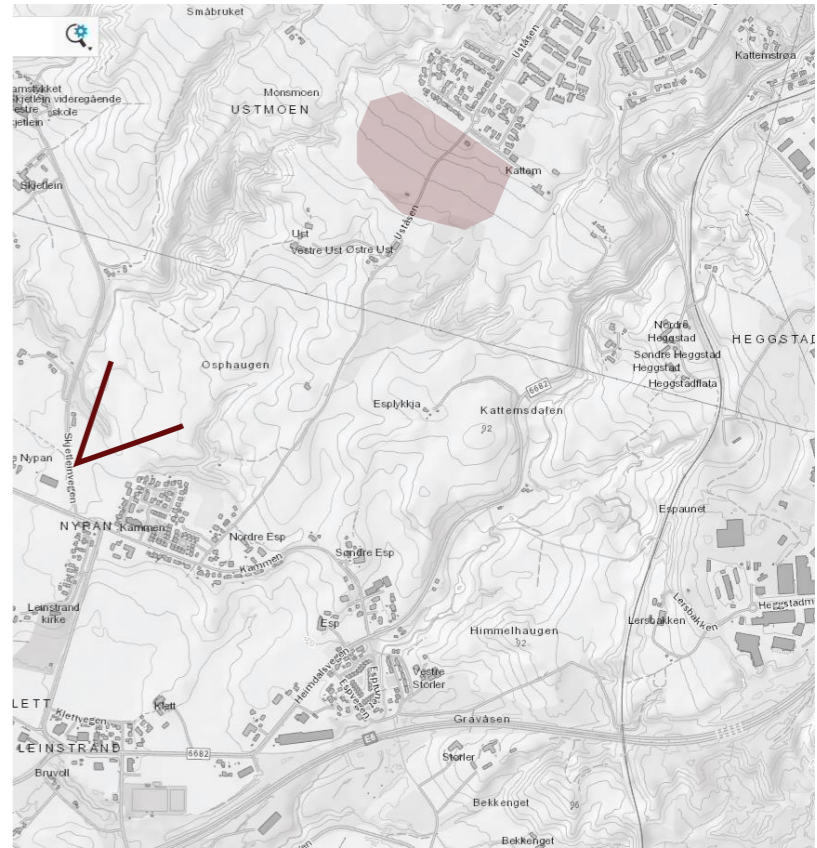

## DETALJREGULERING - ILLUSTRASJONSHEFTE

Printes i A3-format

Dato: 23.11.2020  
Versjon: 01

*Fugleperspektiv sett fra sørvest*

Fra grådsvei i sør

*Eksisterende situasjon - nabo i nord*

*Fra nabo i nord -*

*Fra nabo i øst*

*Eksisterende situasjon Uståsen*

*Gateperspektiv - Fra Uståsen*

Fra E6