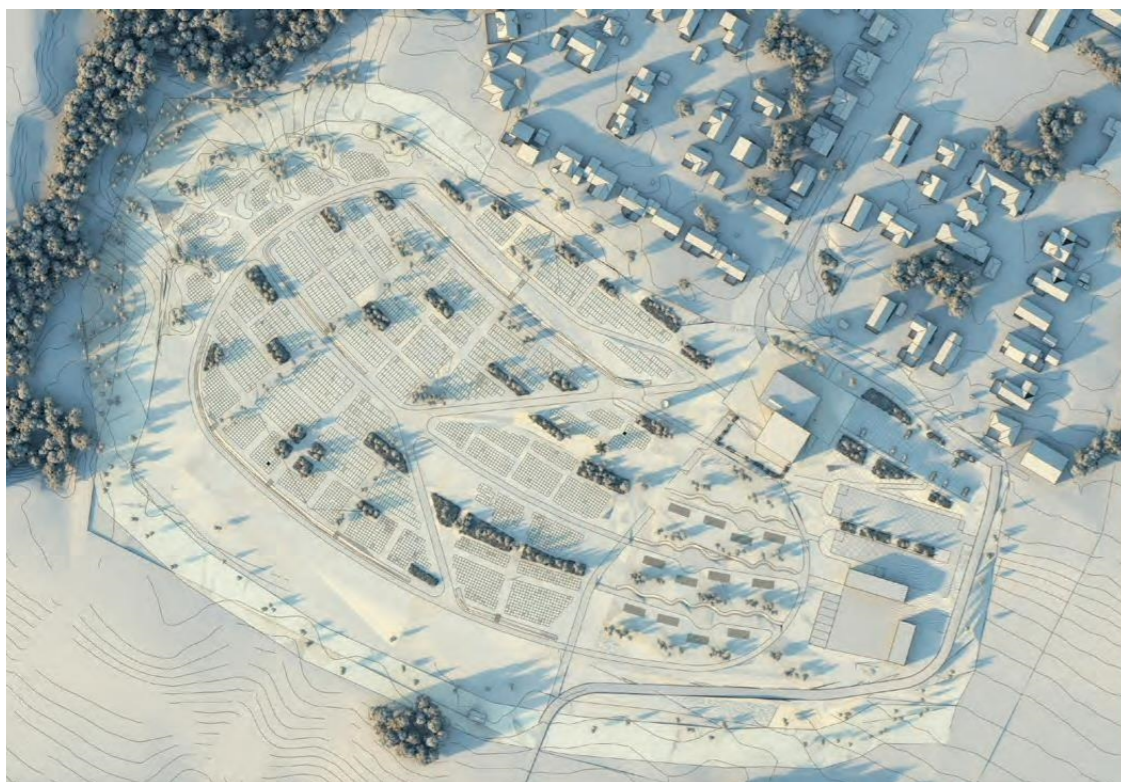

*Eksisterende situasjon Uståsen*

*Gateperspektiv - Fra Uståsen*

Fra E6

# SOL- OG SKYGGEDIAGRAMMER

21. feb kl. 1000

21. feb kl. 1200

21. feb kl. 1500

21. feb kl. 1600

21. mars kl. 1200

21. mars kl. 1500

21. mars kl. 1700