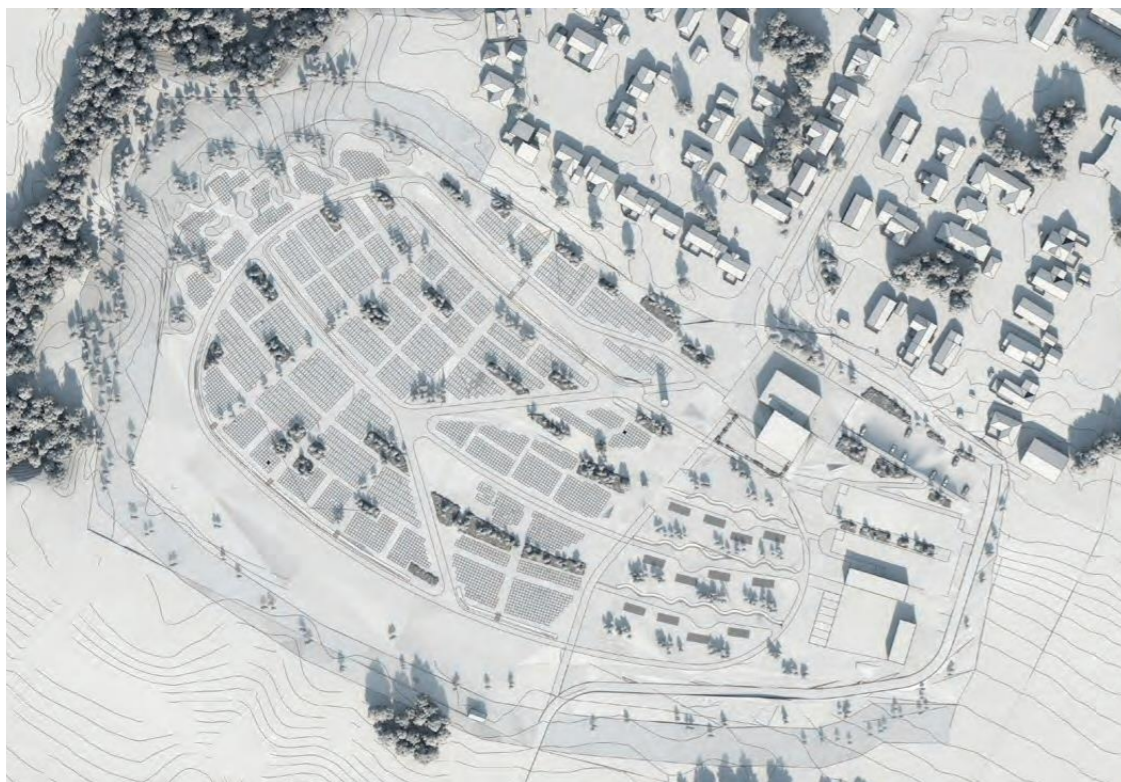

## DETALJREGULERING - ILLUSTRASJONSHEFTE

Printes i A3-format

Dato: 23.11.2020  
Versjon: 01

*Fugleperspektiv sett fra sørvest*

Fra grådsvei i sør

*Eksisterende situasjon - nabo i nord*

*Fra nabo i nord -*

*Fra nabo i øst*

# SOL- OG SKYGGEDIAGRAMMER

21. feb kl. 1000

21. feb kl. 1200

21. feb kl. 1500

21. feb kl. 1600

21. mars kl. 1200

21. mars kl. 1500

21. mars kl. 1700