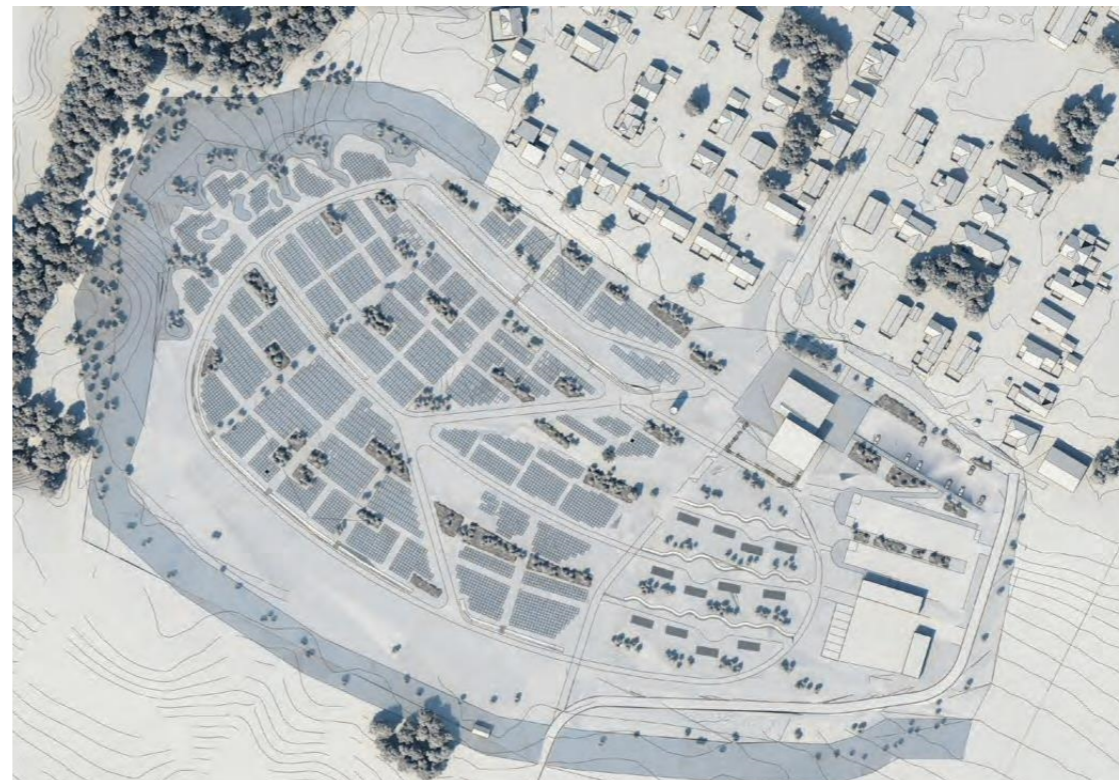

21. juni kl. 1500