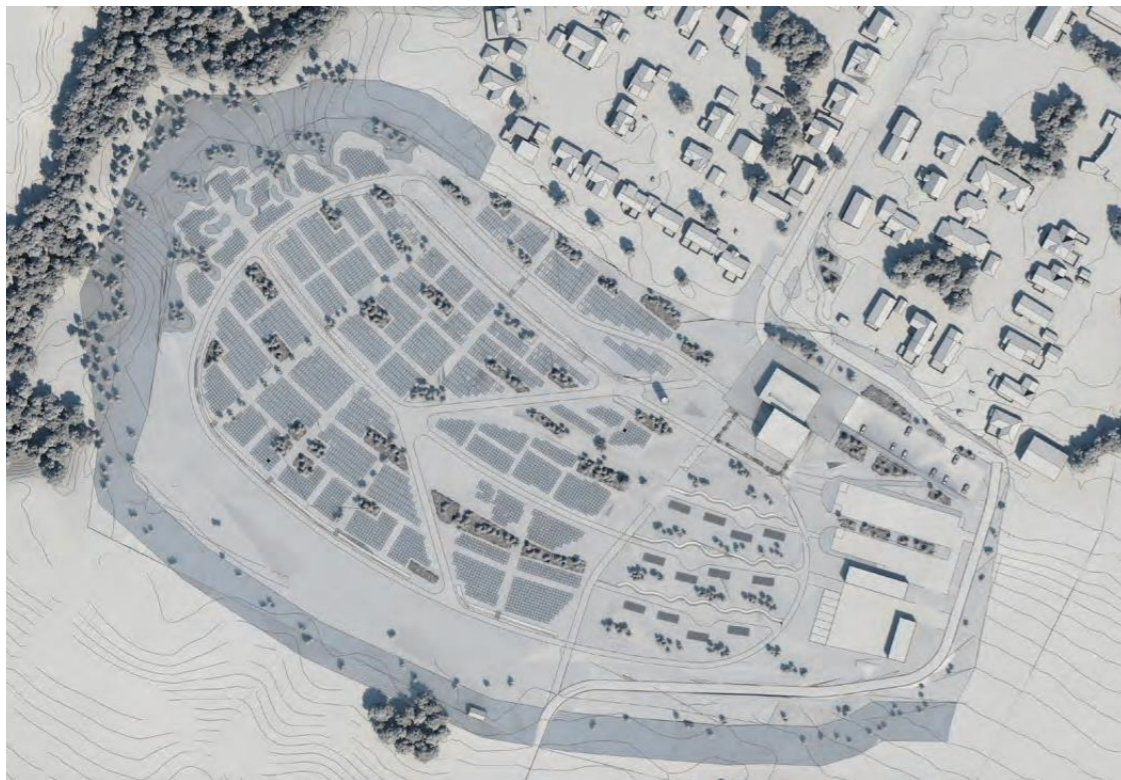

*Eksisterende situasjon Uståsen*

*Gateperspektiv - Fra Uståsen*

Fra E6

# SOL- OG SKYGGEDIAGRAMMER

21. feb kl. 1000

21. feb kl. 1200

21. feb kl. 1500

21. feb kl. 1600

21. mars kl. 1200

21. mars kl. 1500

21. mars kl. 1700