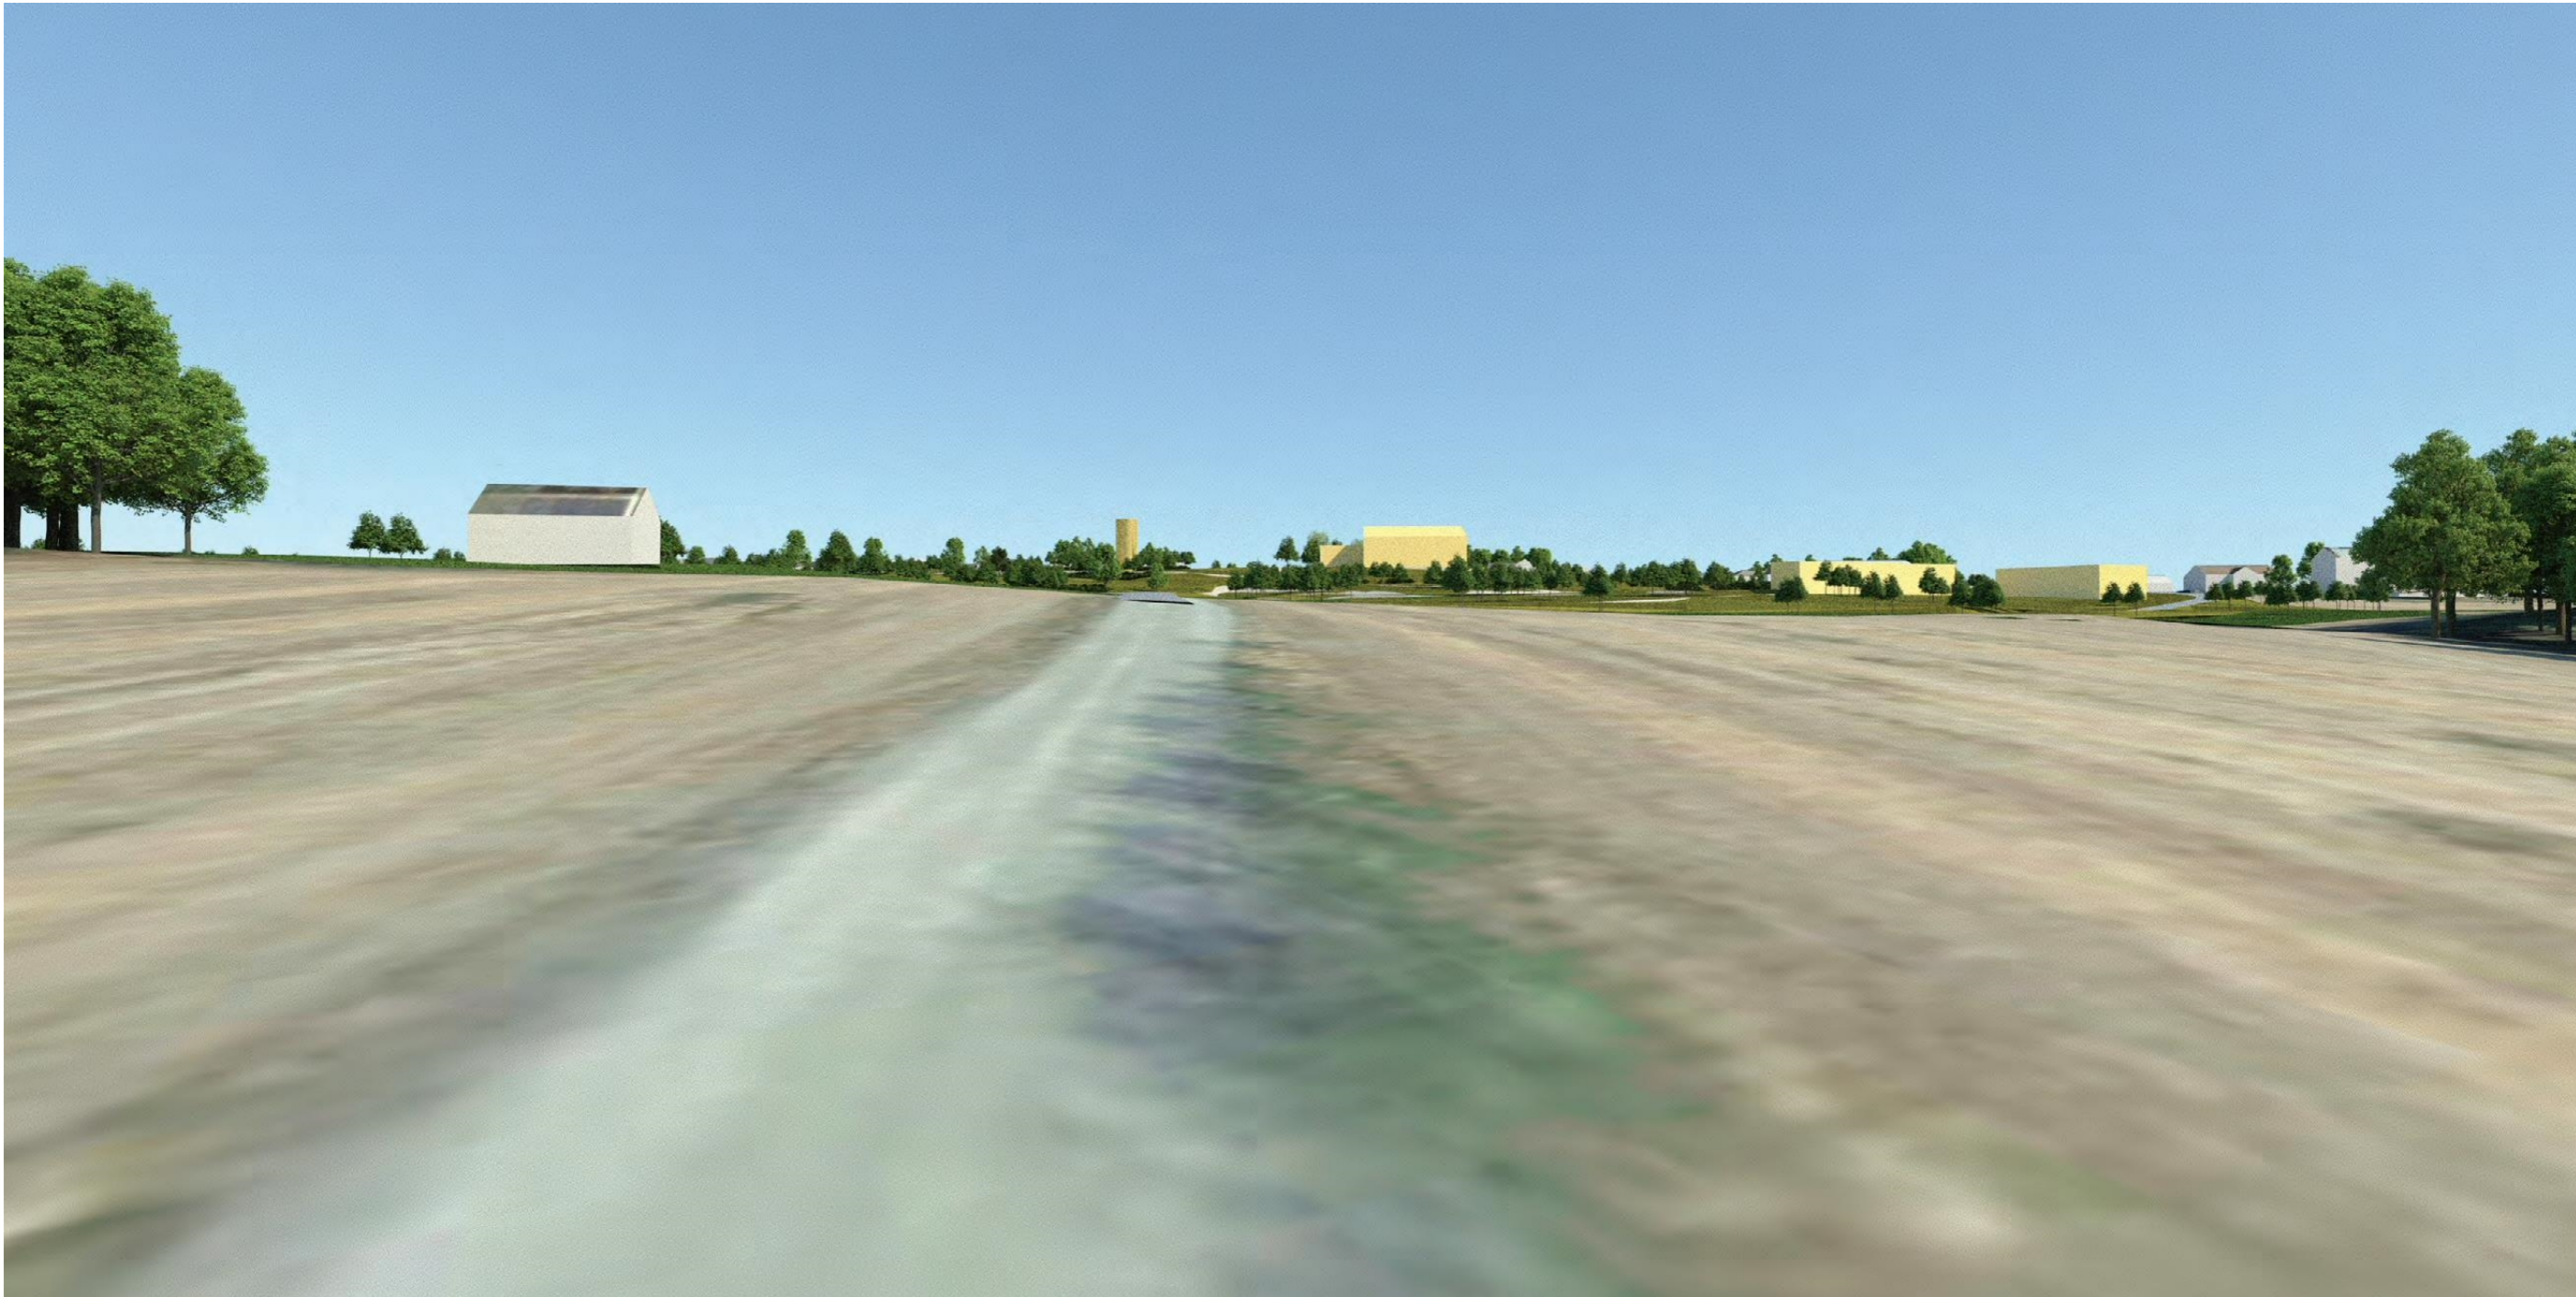

## DETALJREGULERING - ILLUSTRASJONSHEFTE

Printes i A3-format

Dato: 23.11.2020  
Versjon: 01

*Fugleperspektiv sett fra sørvest*

Fra grådsvei i sør

*Eksisterende situasjon - nabo i nord*

*Fra nabo i nord -*

*Fra nabo i øst*

*Eksisterende situasjon Uståsen*

*Gateperspektiv - Fra Uståsen*

Fra E6

# SOL- OG SKYGGEDIAGRAMMER

21. feb kl. 1000

21. feb kl. 1200

21. feb kl. 1500

21. feb kl. 1600

21. mars kl. 1200

21. mars kl. 1500

21. mars kl. 1700