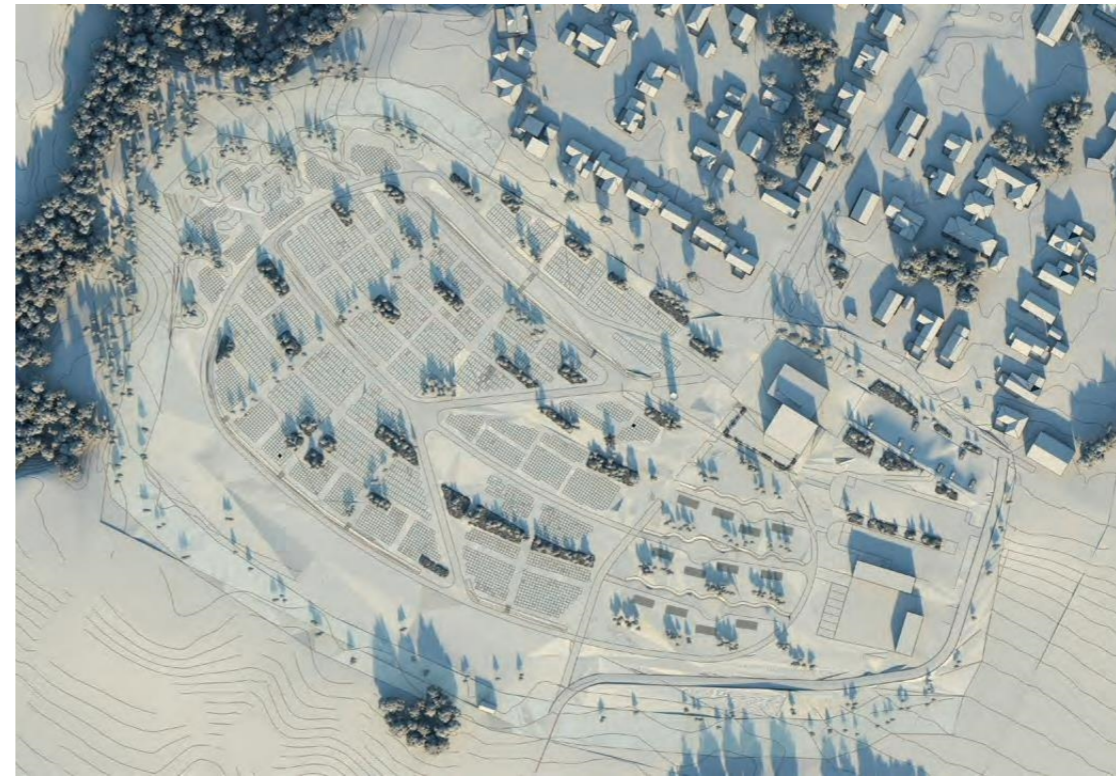

## DETALJREGULERING - ILLUSTRASJONSHEFTE

Printes i A3-format

Dato: 23.11.2020  
Versjon: 01

*Fugleperspektiv sett fra sørvest*

Fra grådsvei i sør

*Eksisterende situasjon - nabo i nord*

*Fra nabo i nord -*

*Fra nabo i øst*

*Eksisterende situasjon Uståsen*

*Gateperspektiv - Fra Uståsen*

Fra E6

# SOL- OG SKYGGEDIAGRAMMER

21. feb kl. 1000

21. feb kl. 1200

21. feb kl. 1500

21. feb kl. 1600

21. mars kl. 1200

21. mars kl. 1500

21. mars kl. 1700