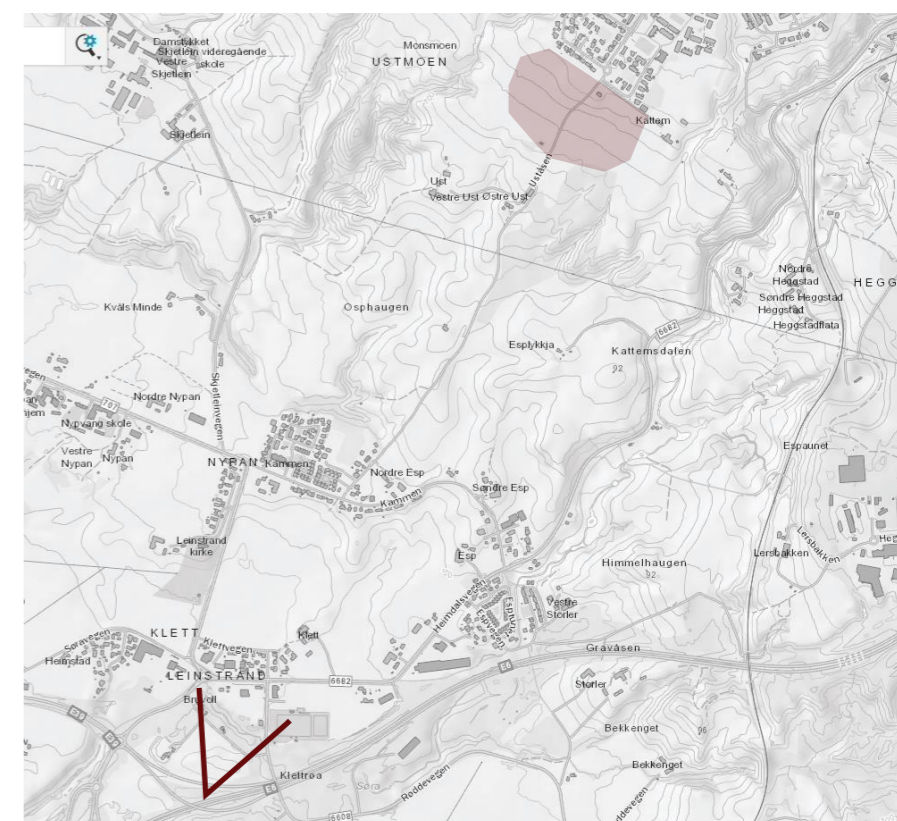

## DETALJREGULERING - ILLUSTRASJONSHEFTE

Printes i A3-format

Dato: 23.11.2020  
Versjon: 01

*Fugleperspektiv sett fra sørvest*

Fra grådsvei i sør

*Eksisterende situasjon - nabo i nord*

*Fra nabo i nord -*

*Fra nabo i øst*

*Eksisterende situasjon Uståsen*

*Gateperspektiv - Fra Uståsen*

Fra E6

# SOL- OG SKYGGEDIAGRAMMER

21. feb kl. 1000

21. feb kl. 1200

21. feb kl. 1500

21. feb kl. 1600

21. mars kl. 1200

21. mars kl. 1500

21. mars kl. 1700