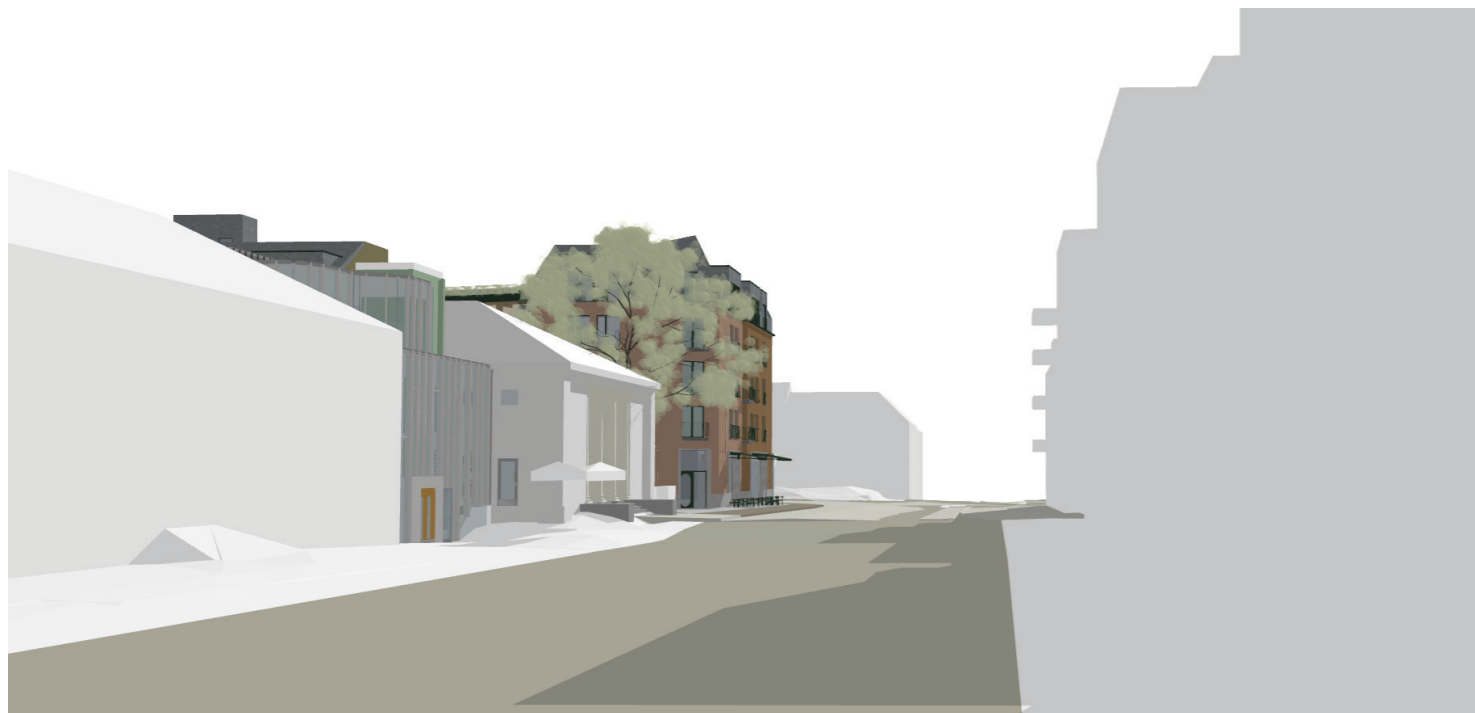

*Fugleperspektiv med illustrert prosjekt på Rosendal*

Gateperspektiv fra Innherredsveien med illustrert prosjekt på Rosendal

*Gateperspektiv fra Gamle Kongevei mot sør*

*Gateperspektiv fra Hans Finnes gate nede på høyde med Gamle Kongevei*

*Oversiktspektiv fra Kuhaugen i sør*

*Gateperspektiv fjernvirkning fra Innherredsveien i øst*

*Gateperspektiv fjernvirkning fra Innherredsveien i vest*

*Gateperspektiv fra Innherredsveien ved Lademoen kirke*

*Gateperspektiv fra Innherredsveien krysset mot Anders Buens gate*

*Fugelperspektiv av kvartalet sett fra nordøst*

*Fugelperspektiv av kvartalet sett fra sørvest*

*Gateperspektiv fra den nye bussholdeplassen i Stadsing Dahls gate*

*Gateperspektiv gjennom portrommet fra krysset mellom Stadsing Dahls gate og Gamle Kongevei*

Perspektiv inne fra gårdsrommet med svalganger og grønt uteoppholdsareal

Perspektiv inne fra gårdsrommet fra svalgang ned mot grønt uteoppholdsareal