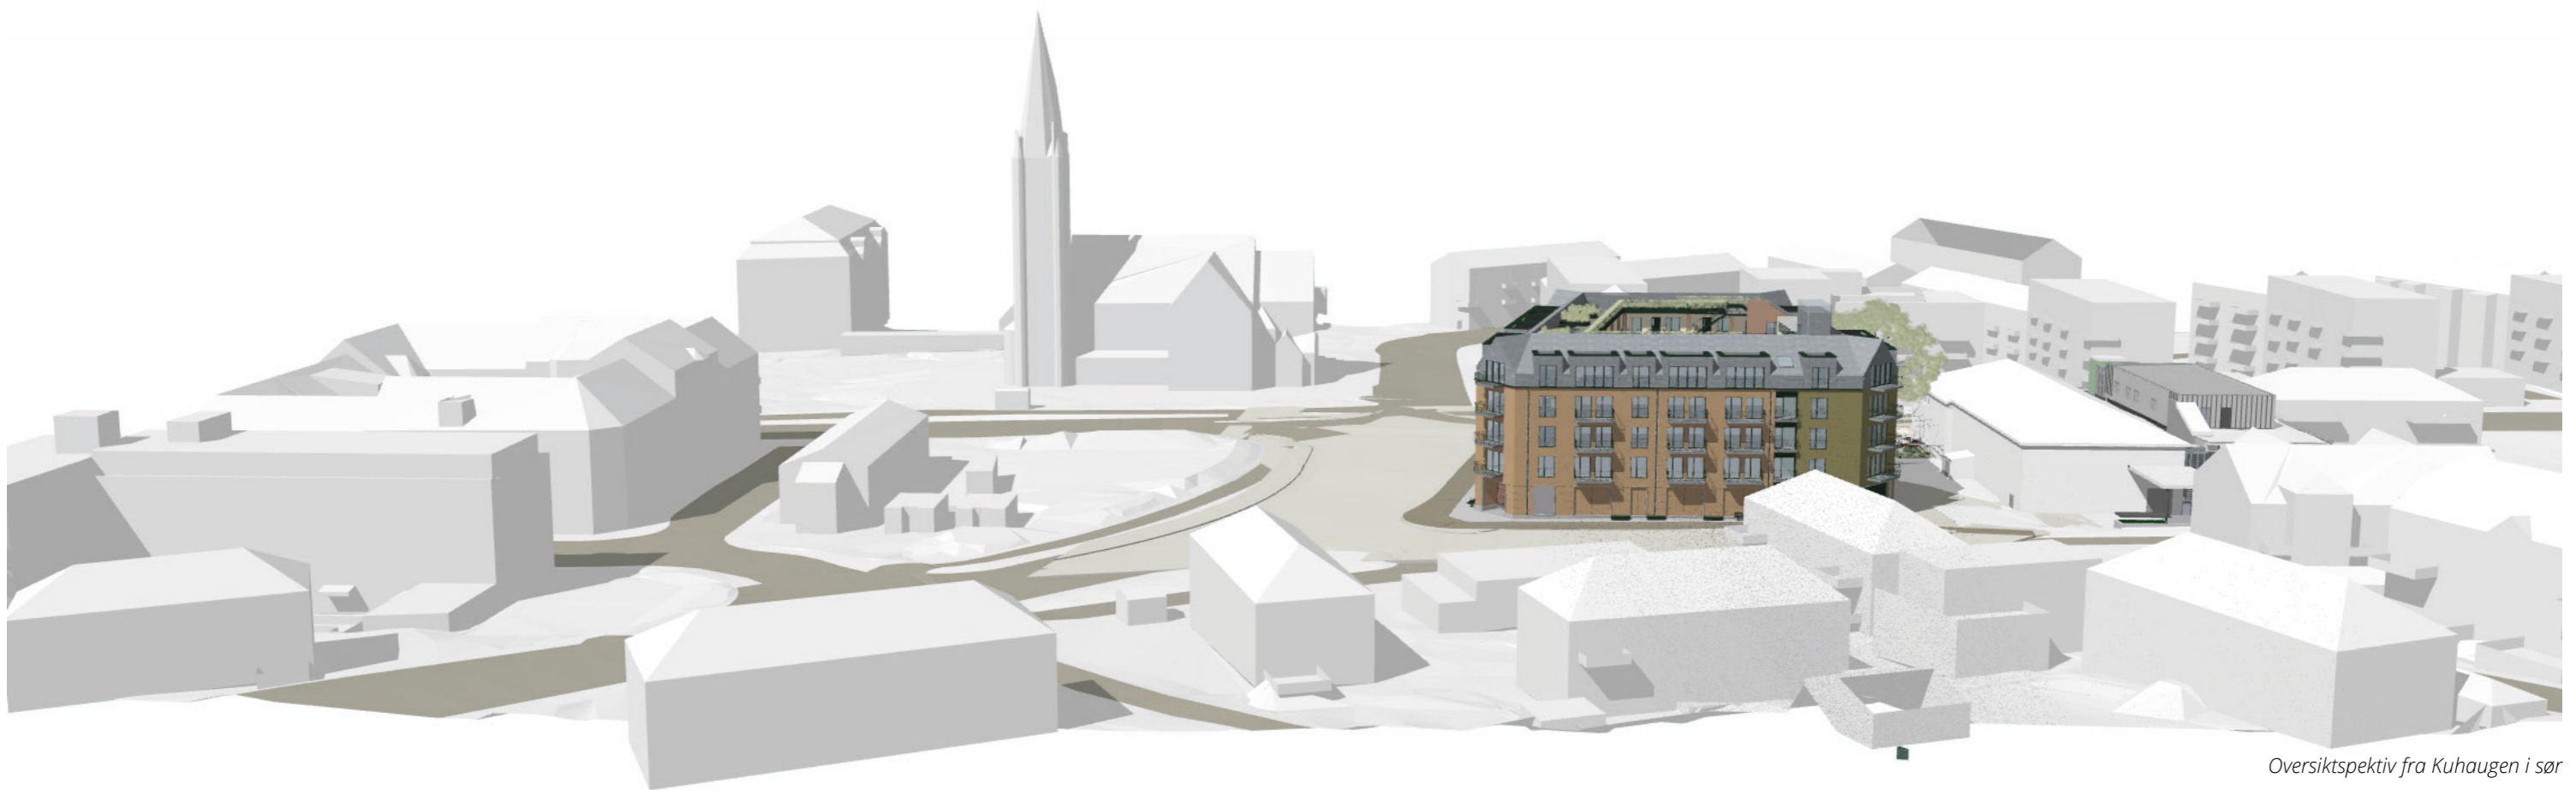

*Fugleperspektiv med illustrert prosjekt på Rosendal*

Gateperspektiv fra Innherredsveien med illustrert prosjekt på Rosendal

*Gateperspektiv fra Gamle Kongevei mot sør*

*Gateperspektiv fra Hans Finnes gate nede på høyde med Gamle Kongevei*

*Oversiktspektiv fra Kuhaugen i sør*

*Gateperspektiv fjernvirkning fra Innherredsveien i øst*

*Gateperspektiv fjernvirkning fra Innherredsveien i vest*

*Gateperspektiv fra Innherredsveien ved Lademoen kirke*

*Gateperspektiv gjennom portrommet fra krysset mellom Stadsing Dahls gate og Gamle Kongevei*

Perspektiv inne fra gårdsrommet med svalganger og grønt uteoppholdsareal

Perspektiv inne fra gårdsrommet fra svalgang ned mot grønt uteoppholdsareal

Gateperspektiv i fra mellomrommet mellom Rosendalkvartalet og Rosendal teater

Gateperspektiv i fra mellomrommet mellom Rosendalkvartalet og Rosendal teater