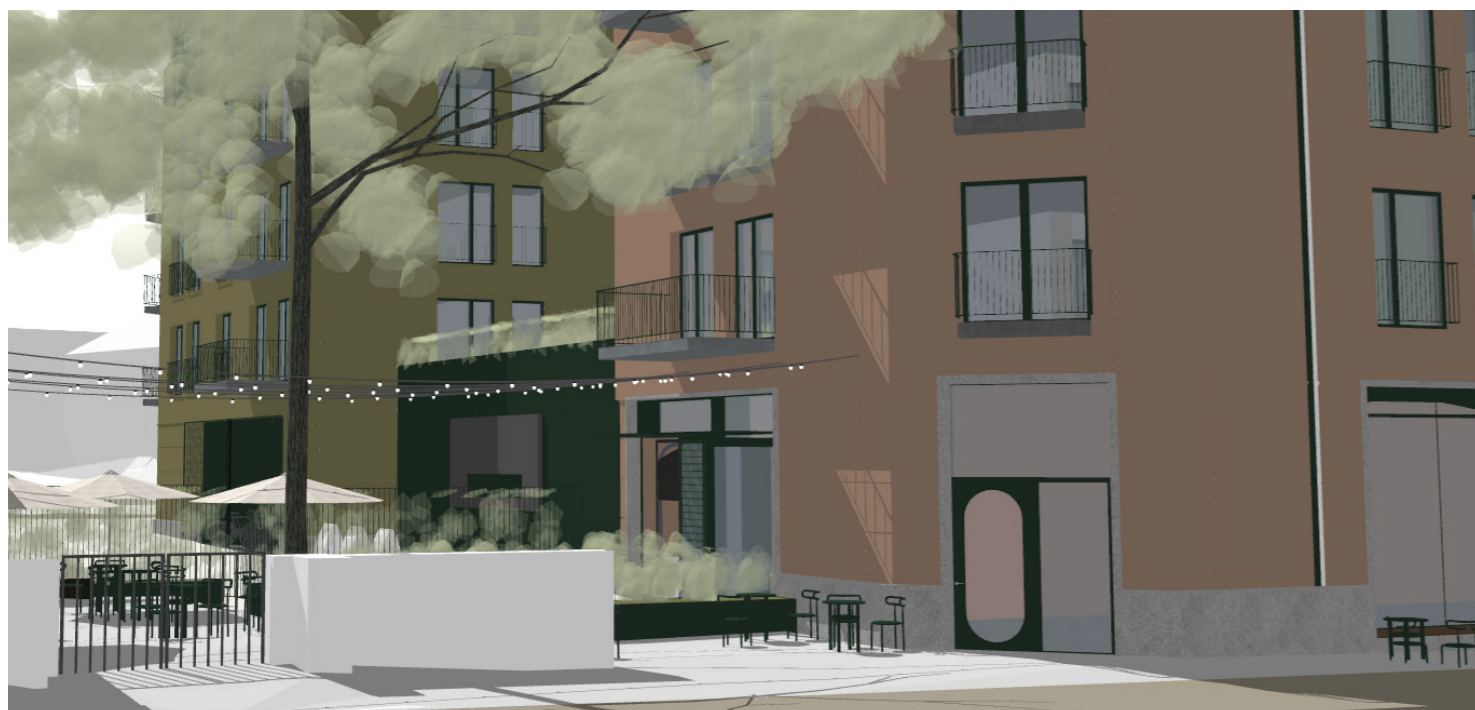

*Gateperspektiv fra Innherredsveien krysset mot Anders Buens gate*

*Fugelperspektiv av kvartalet sett fra nordøst*

*Fugelperspektiv av kvartalet sett fra sørvest*

*Gateperspektiv fra den nye bussholdeplassen i Stadsing Dahls gate*

*Gateperspektiv gjennom portrommet fra krysset mellom Stadsing Dahls gate og Gamle Kongevei*

Perspektiv inne fra gårdsrommet med svalganger og grønt uteoppholdsareal

Perspektiv inne fra gårdsrommet fra svalgang ned mot grønt uteoppholdsareal