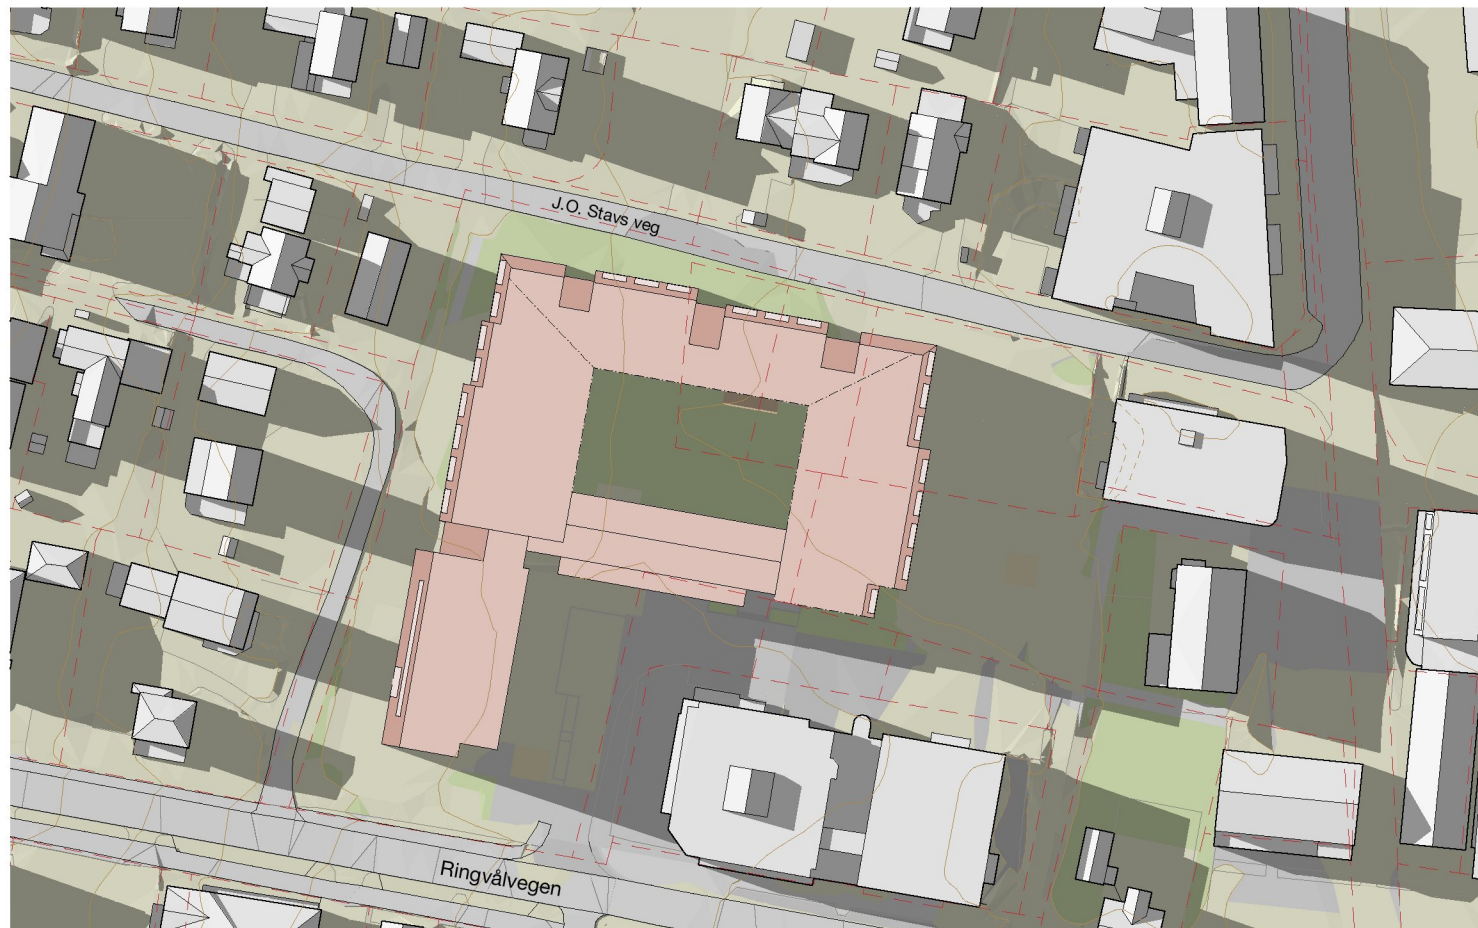

21. mars kl 12:00

21. mars kl 15:00

21. mars kl 18:00

Tegninger viser maks tillatt volum iht plan.

22. april kl 12:00

22. april kl 15:00

22. april kl 18:00

Tegninger viser maks tillatt volum iht plan.

23. juni kl 15:00

23. juni kl 18:00

23. juni kl 20:00

Tegninger viser maks tillatt volum iht plan.

Solstudie 3D 21. mars kl 16:00

Solstudie 3D 1. april kl 16:00

Solstudie 3D 22. april kl 16:00

Tegninger viser maks tillatt volum iht plan.