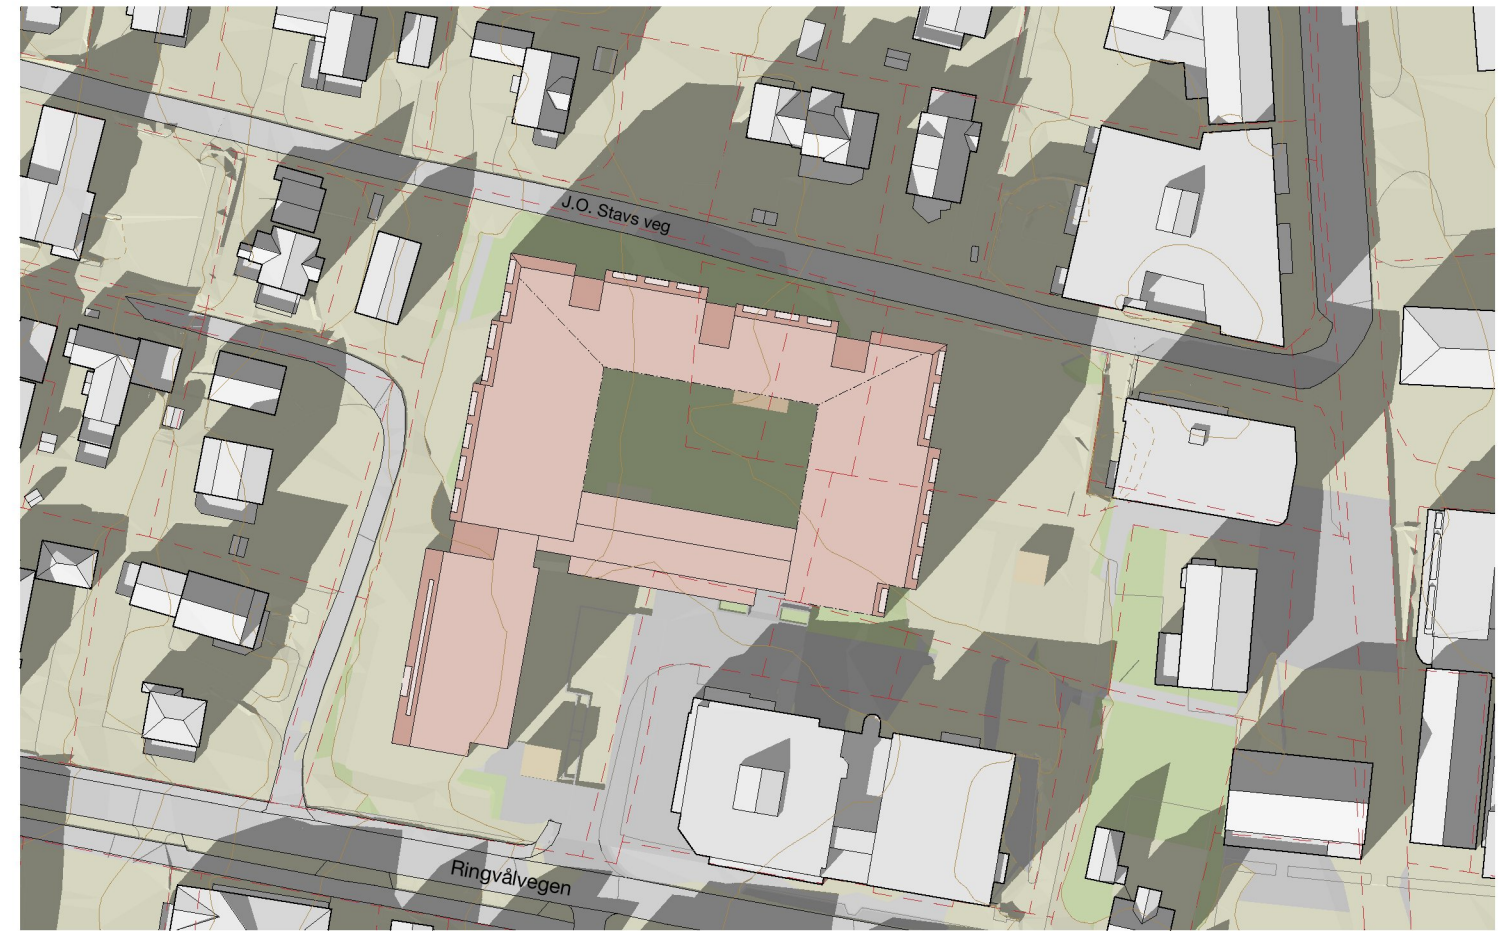

21. mars kl 12:00

21. mars kl 15:00

21. mars kl 18:00

Tegninger viser maks tillatt volum iht plan.

22. april kl 12:00

22. april kl 15:00

22. april kl 18:00

Tegninger viser maks tillatt volum iht plan.

23. juni kl 15:00

23. juni kl 18:00

23. juni kl 20:00

Tegninger viser maks tillatt volum iht plan.

Solstudie 3D 21. mars kl 16:00

Solstudie 3D 1. april kl 16:00

Solstudie 3D 22. april kl 16:00

Tegninger viser maks tillatt volum iht plan.