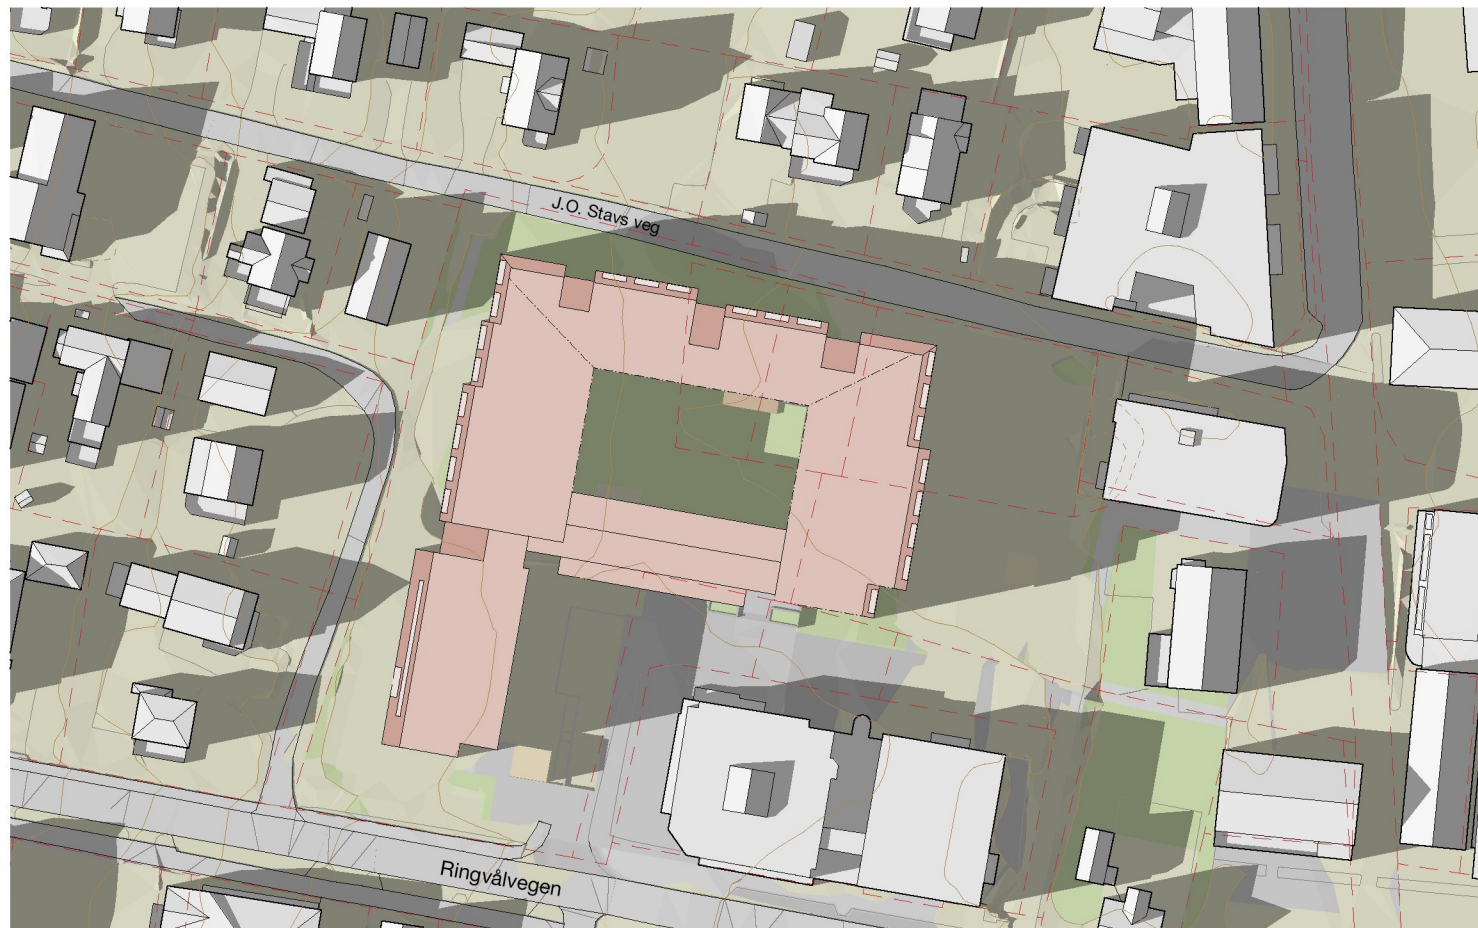

21. mars kl 12:00

21. mars kl 15:00

21. mars kl 18:00

Tegninger viser maks tillatt volum iht plan.

22. april kl 12:00

22. april kl 15:00

22. april kl 18:00

Tegninger viser maks tillatt volum iht plan.

23. juni kl 15:00

23. juni kl 18:00

23. juni kl 20:00

Tegninger viser maks tillatt volum iht plan.

Solstudie 3D 21. mars kl 16:00

Solstudie 3D 1. april kl 16:00

Solstudie 3D 22. april kl 16:00

Tegninger viser maks tillatt volum iht plan.