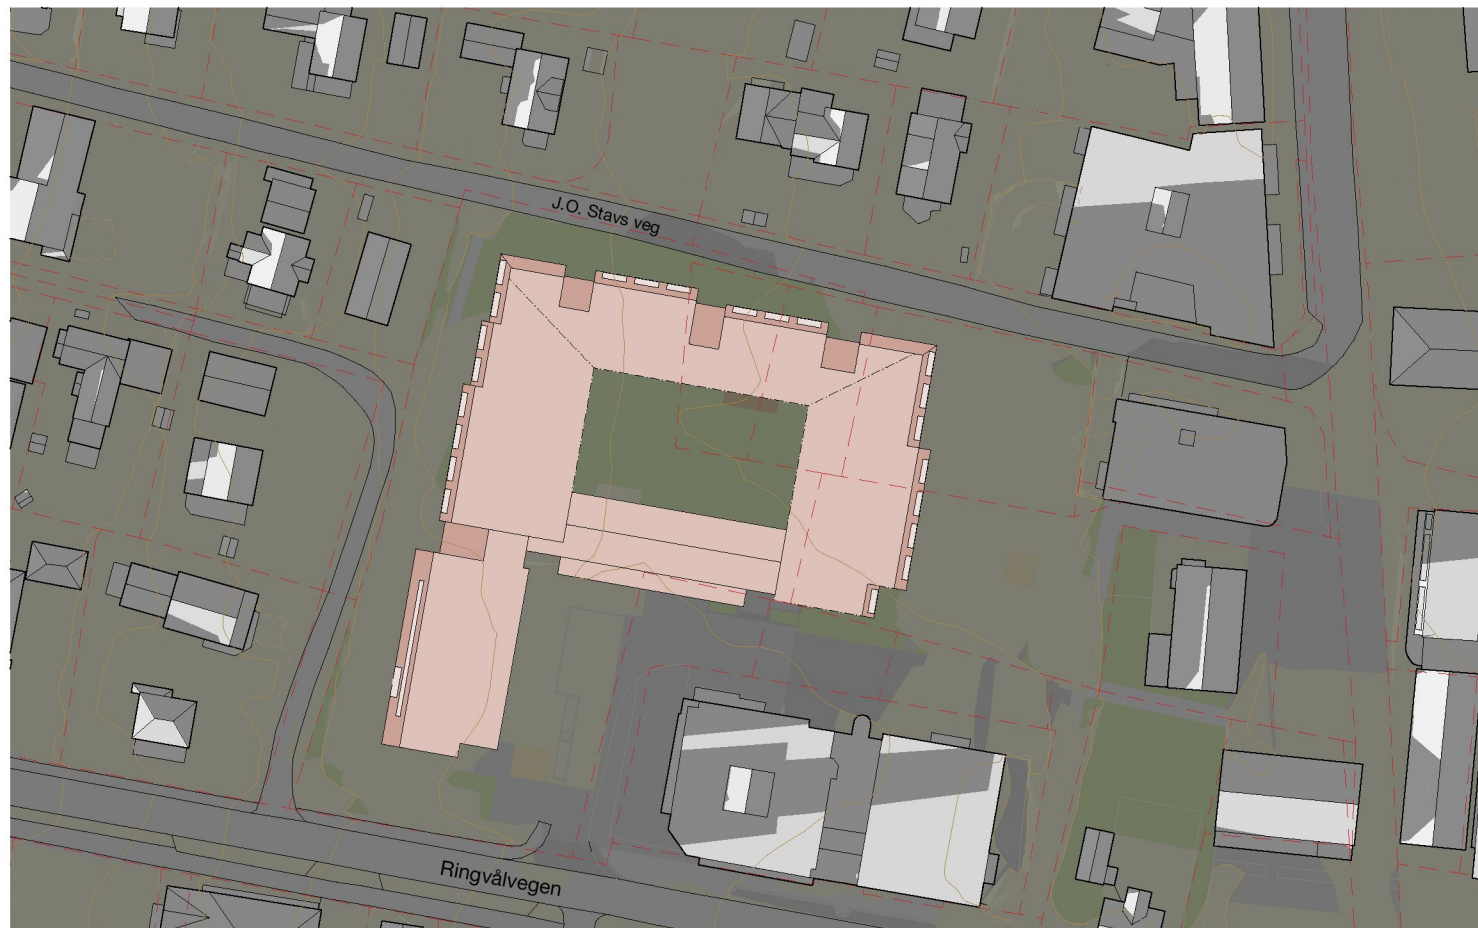

21. mars kl 12:00

21. mars kl 15:00

21. mars kl 18:00

Tegninger viser maks tillatt volum iht plan.

22. april kl 12:00

22. april kl 15:00

22. april kl 18:00

Tegninger viser maks tillatt volum iht plan.

23. juni kl 15:00

23. juni kl 18:00

23. juni kl 20:00

Tegninger viser maks tillatt volum iht plan.

Solstudie 3D 21. mars kl 16:00

Solstudie 3D 1. april kl 16:00

Solstudie 3D 22. april kl 16:00

Tegninger viser maks tillatt volum iht plan.