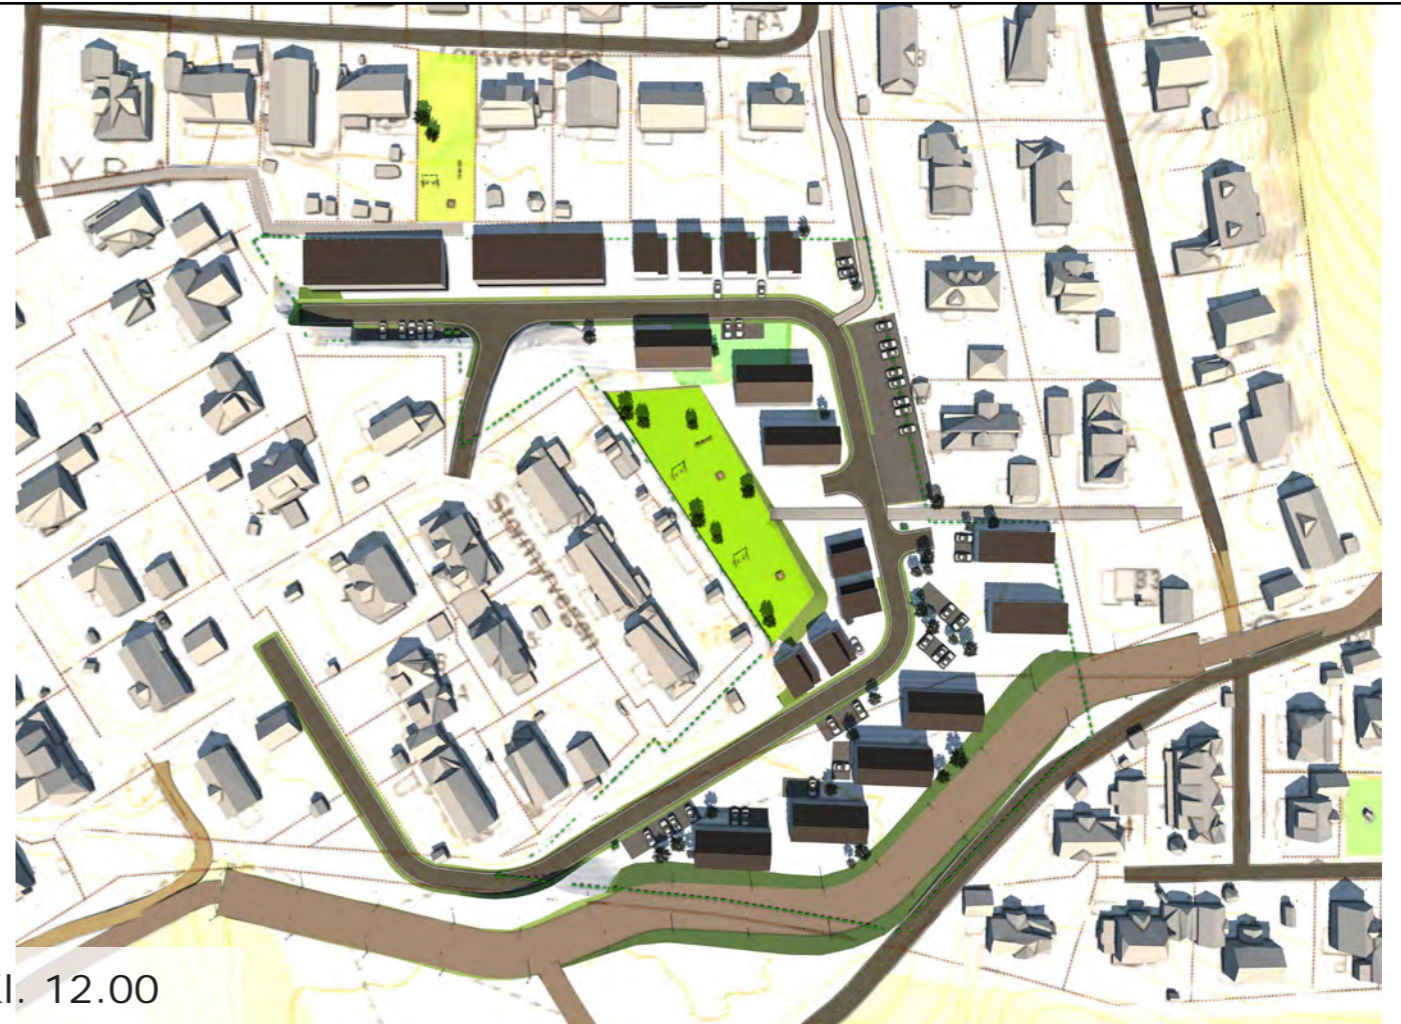

22. JUNI

Kl. 09.00

Kl. 12.00

Kl. 15.00

Kl. 18.00