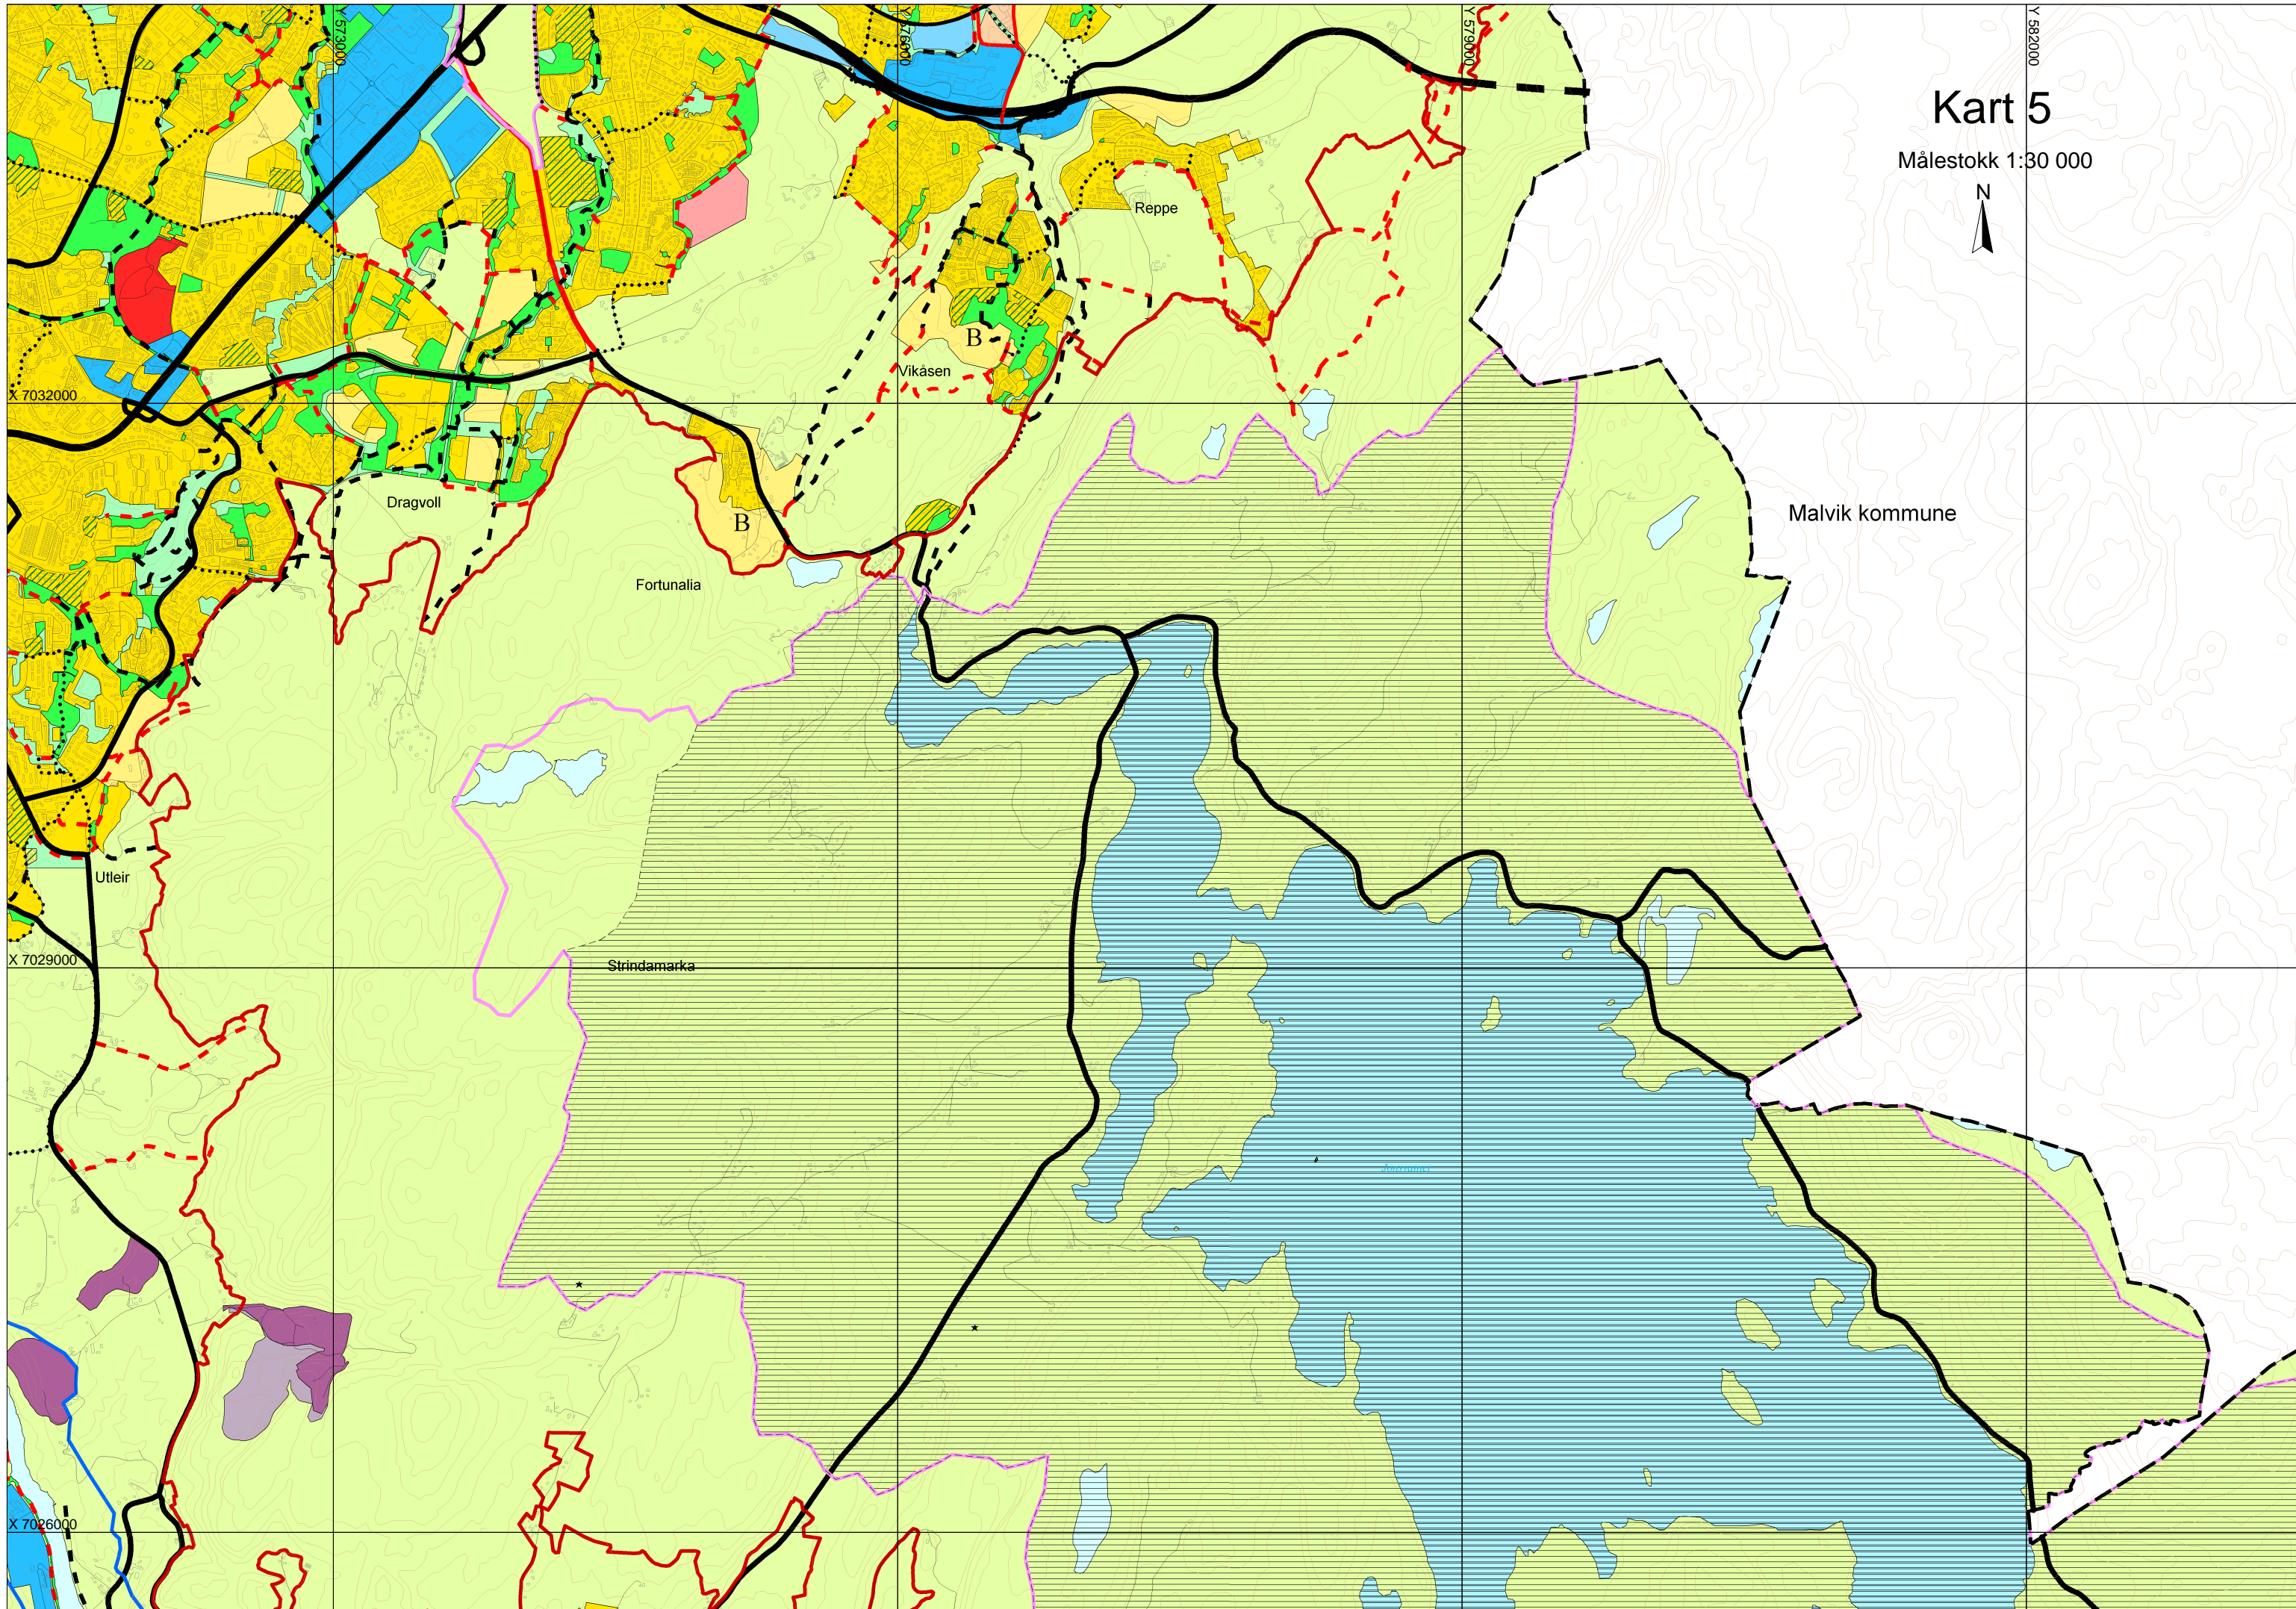

# Kart 5

Målestokk 1:30 000

Malvik kommune

Reppe

Vikåsen

Dragvoll

Fortunalia

Strindamarka

Utteir

B

B

X 7032000

X 7029000

X 7026000

Y 582000

Y 579000

Y 576000

Y 573000