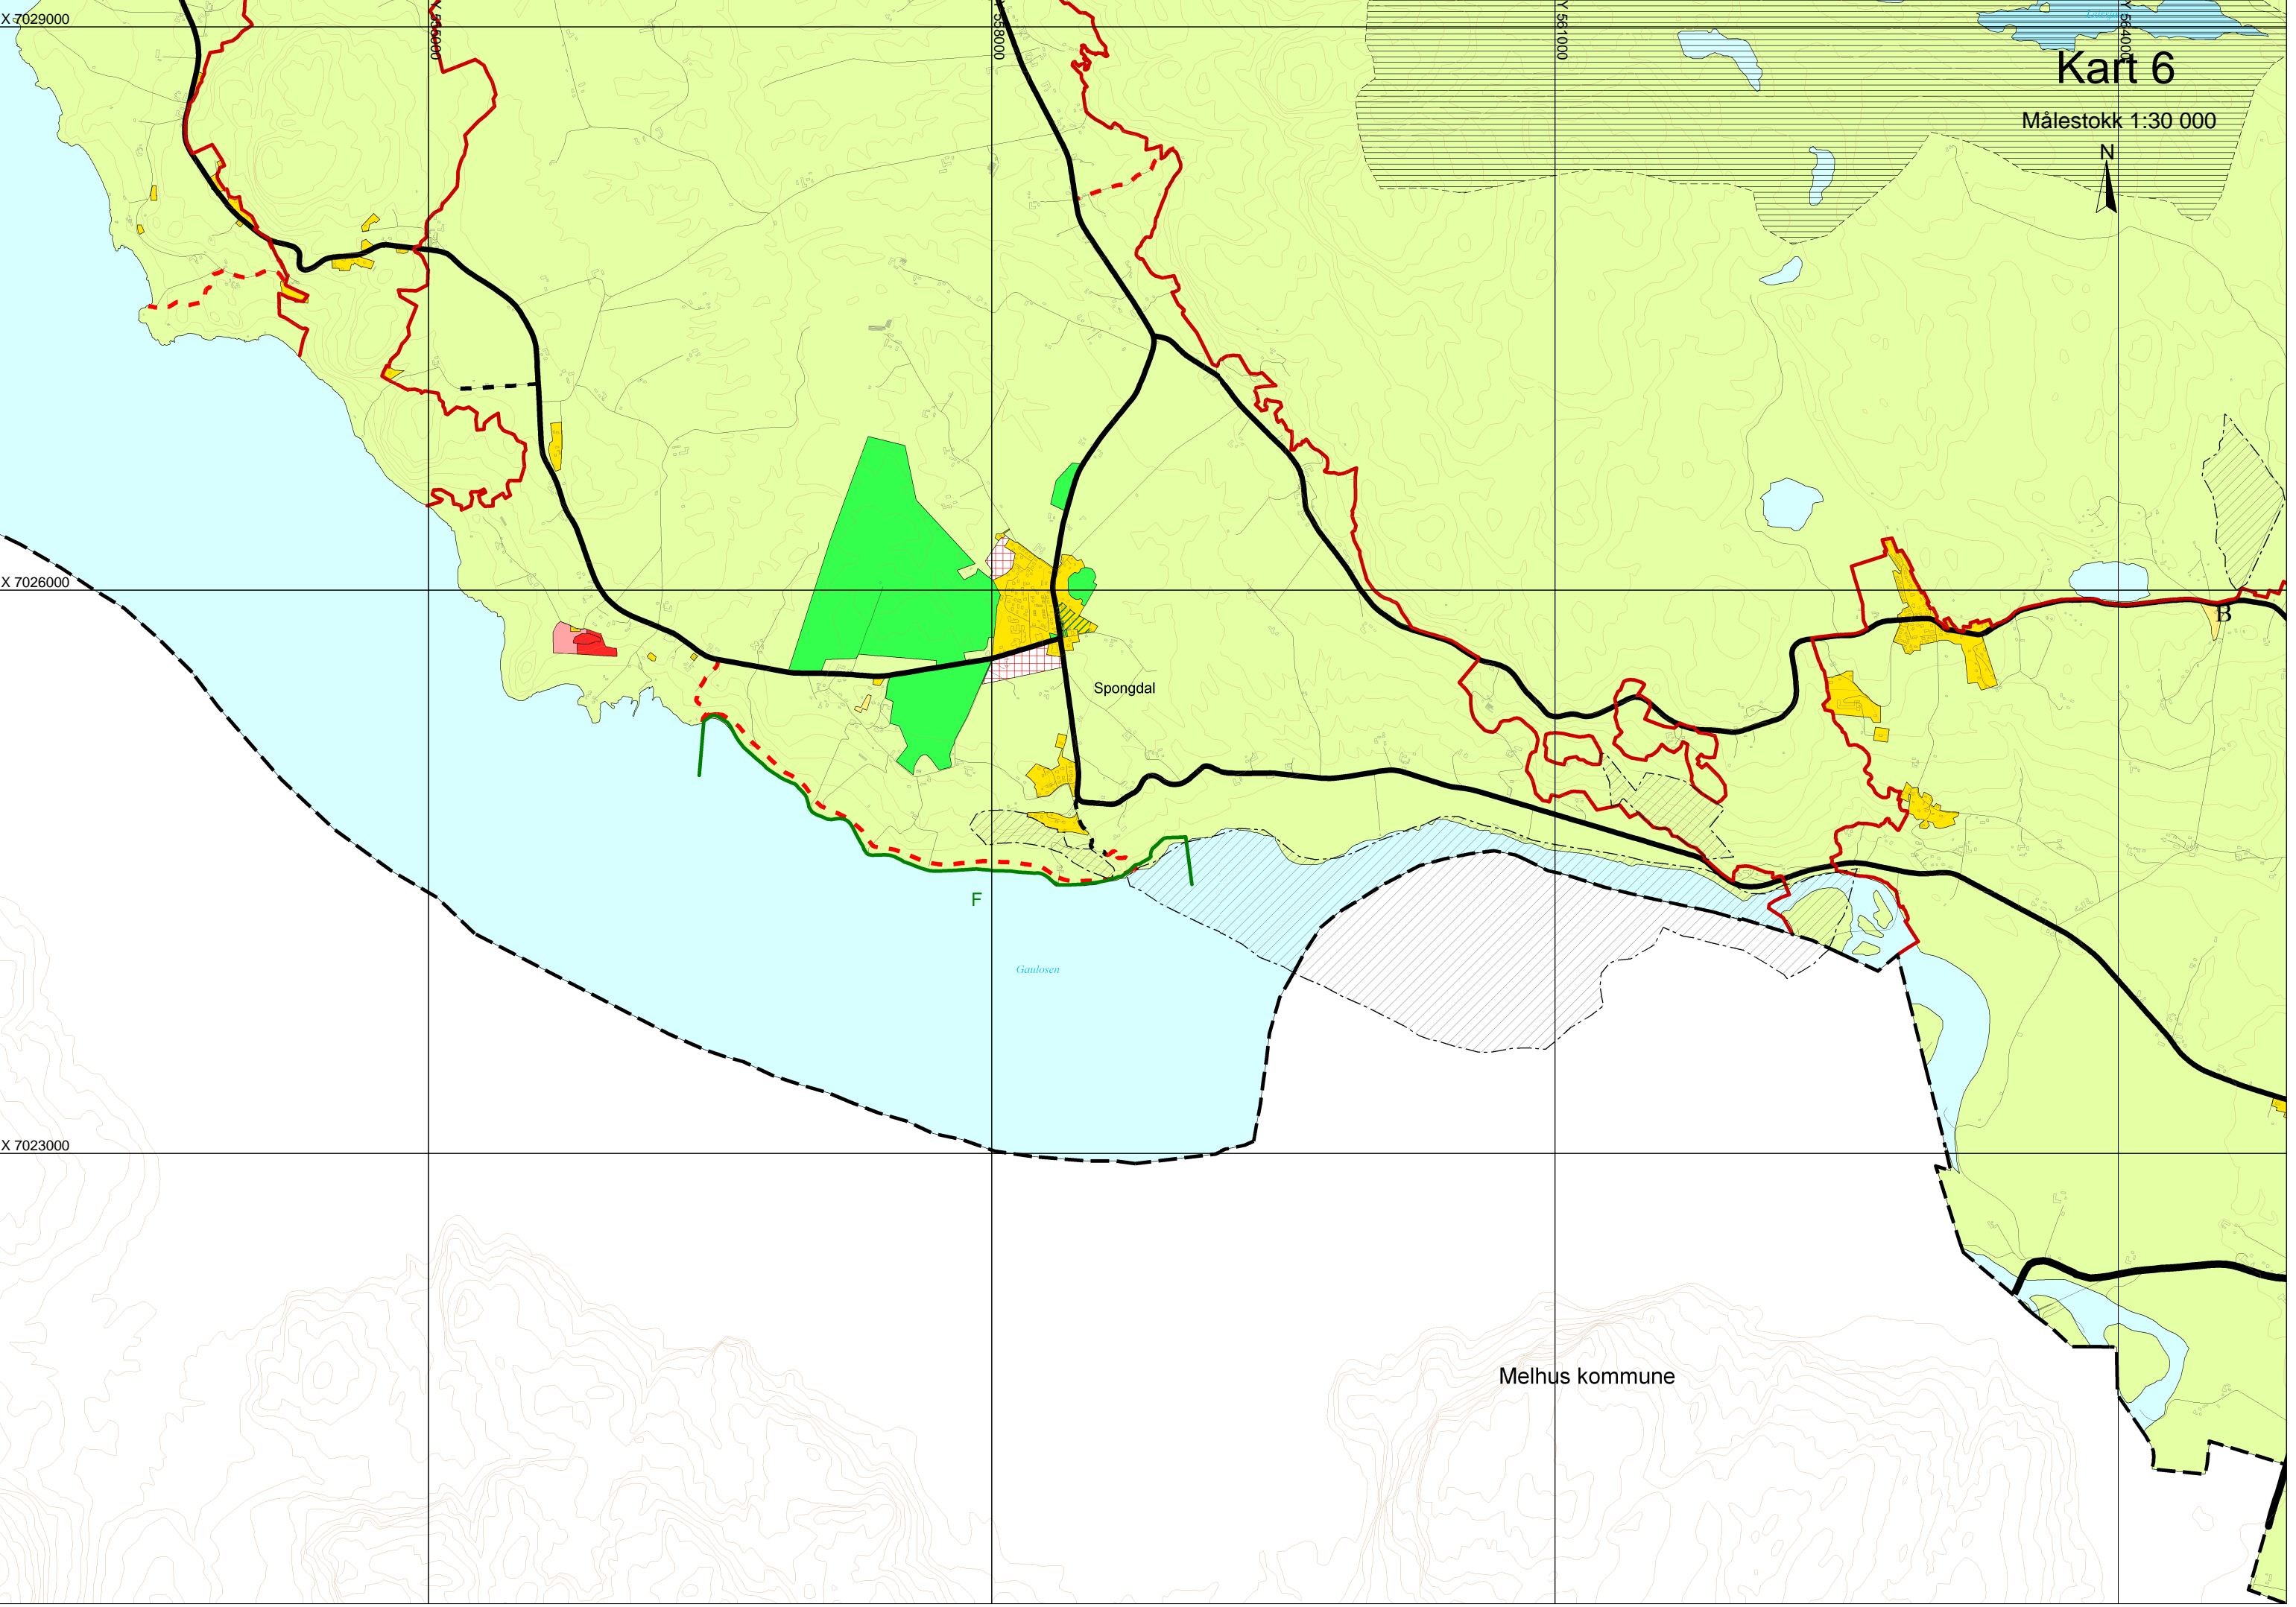

# Kart 6

Målestokk 1:30 000

Spongdal

F

Gaulosen

B

Melhus kommune

X 7029000

X 7026000

X 7023000

Y 561000

Y 561000

Y 561000