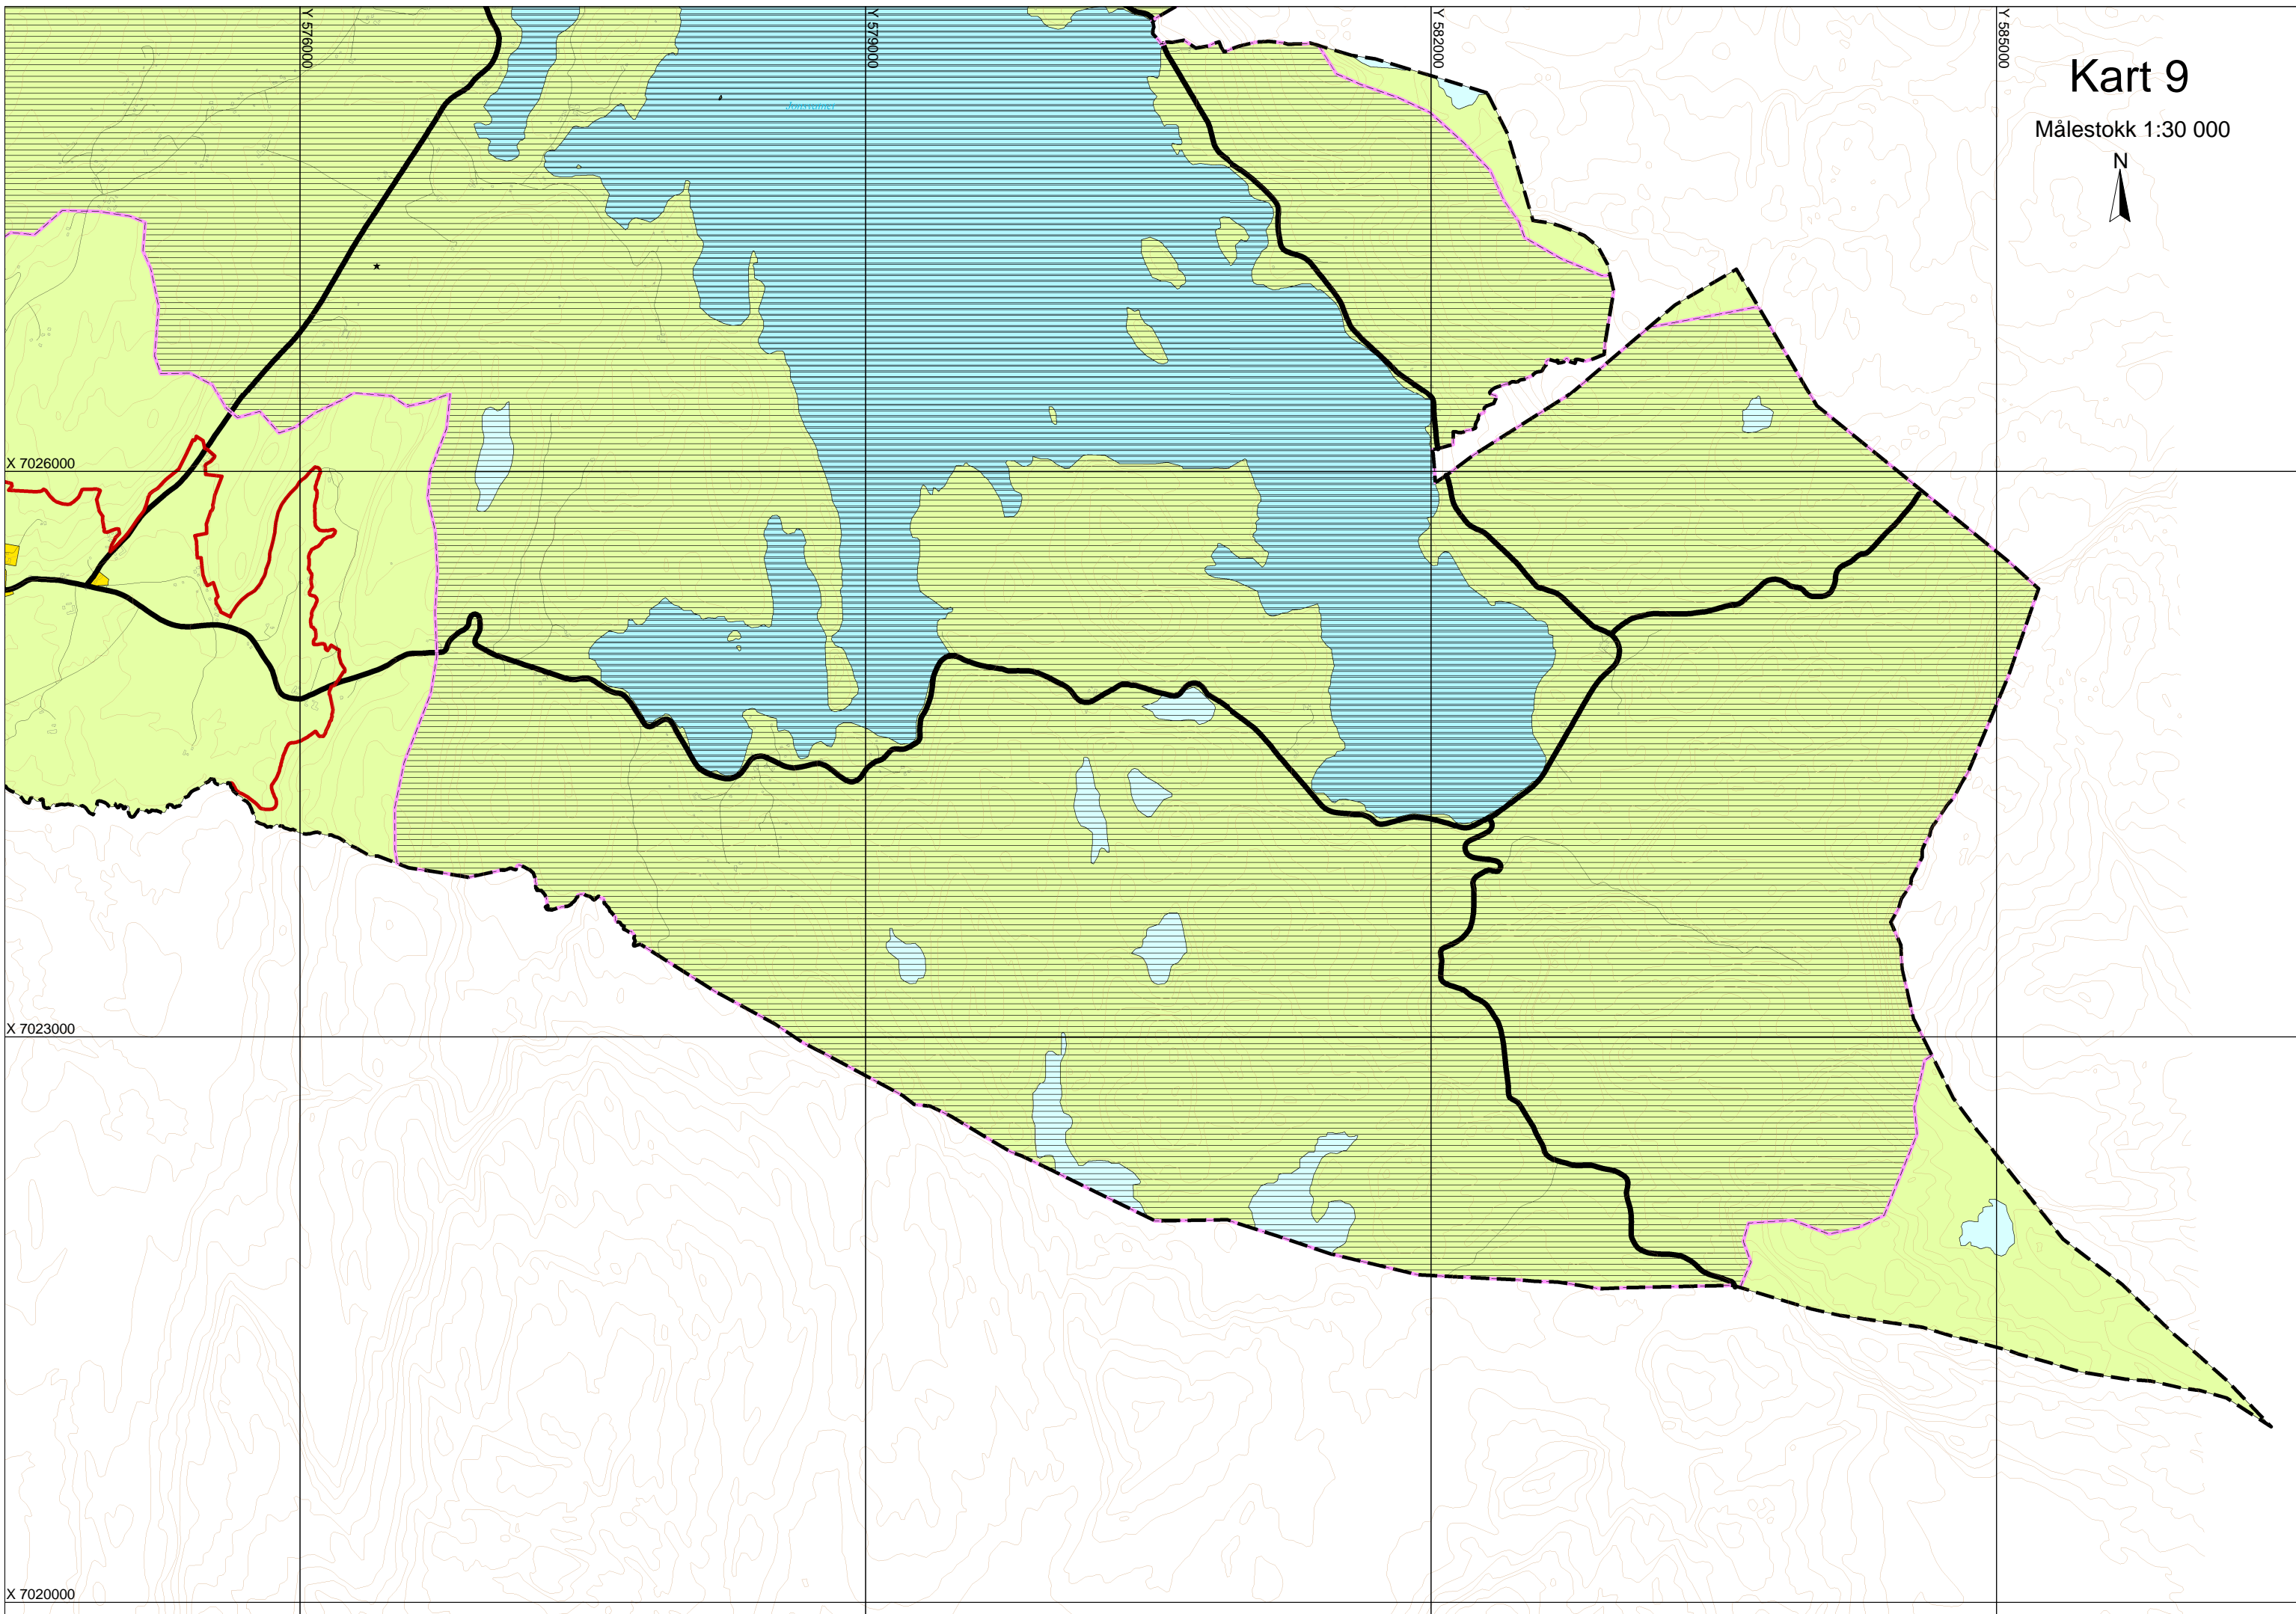

# Kart 9

Målestokk 1:30 000

X 7026000

X 7023000

X 7020000

Y 5796000

Y 5793000

Y 582000

Y 585000