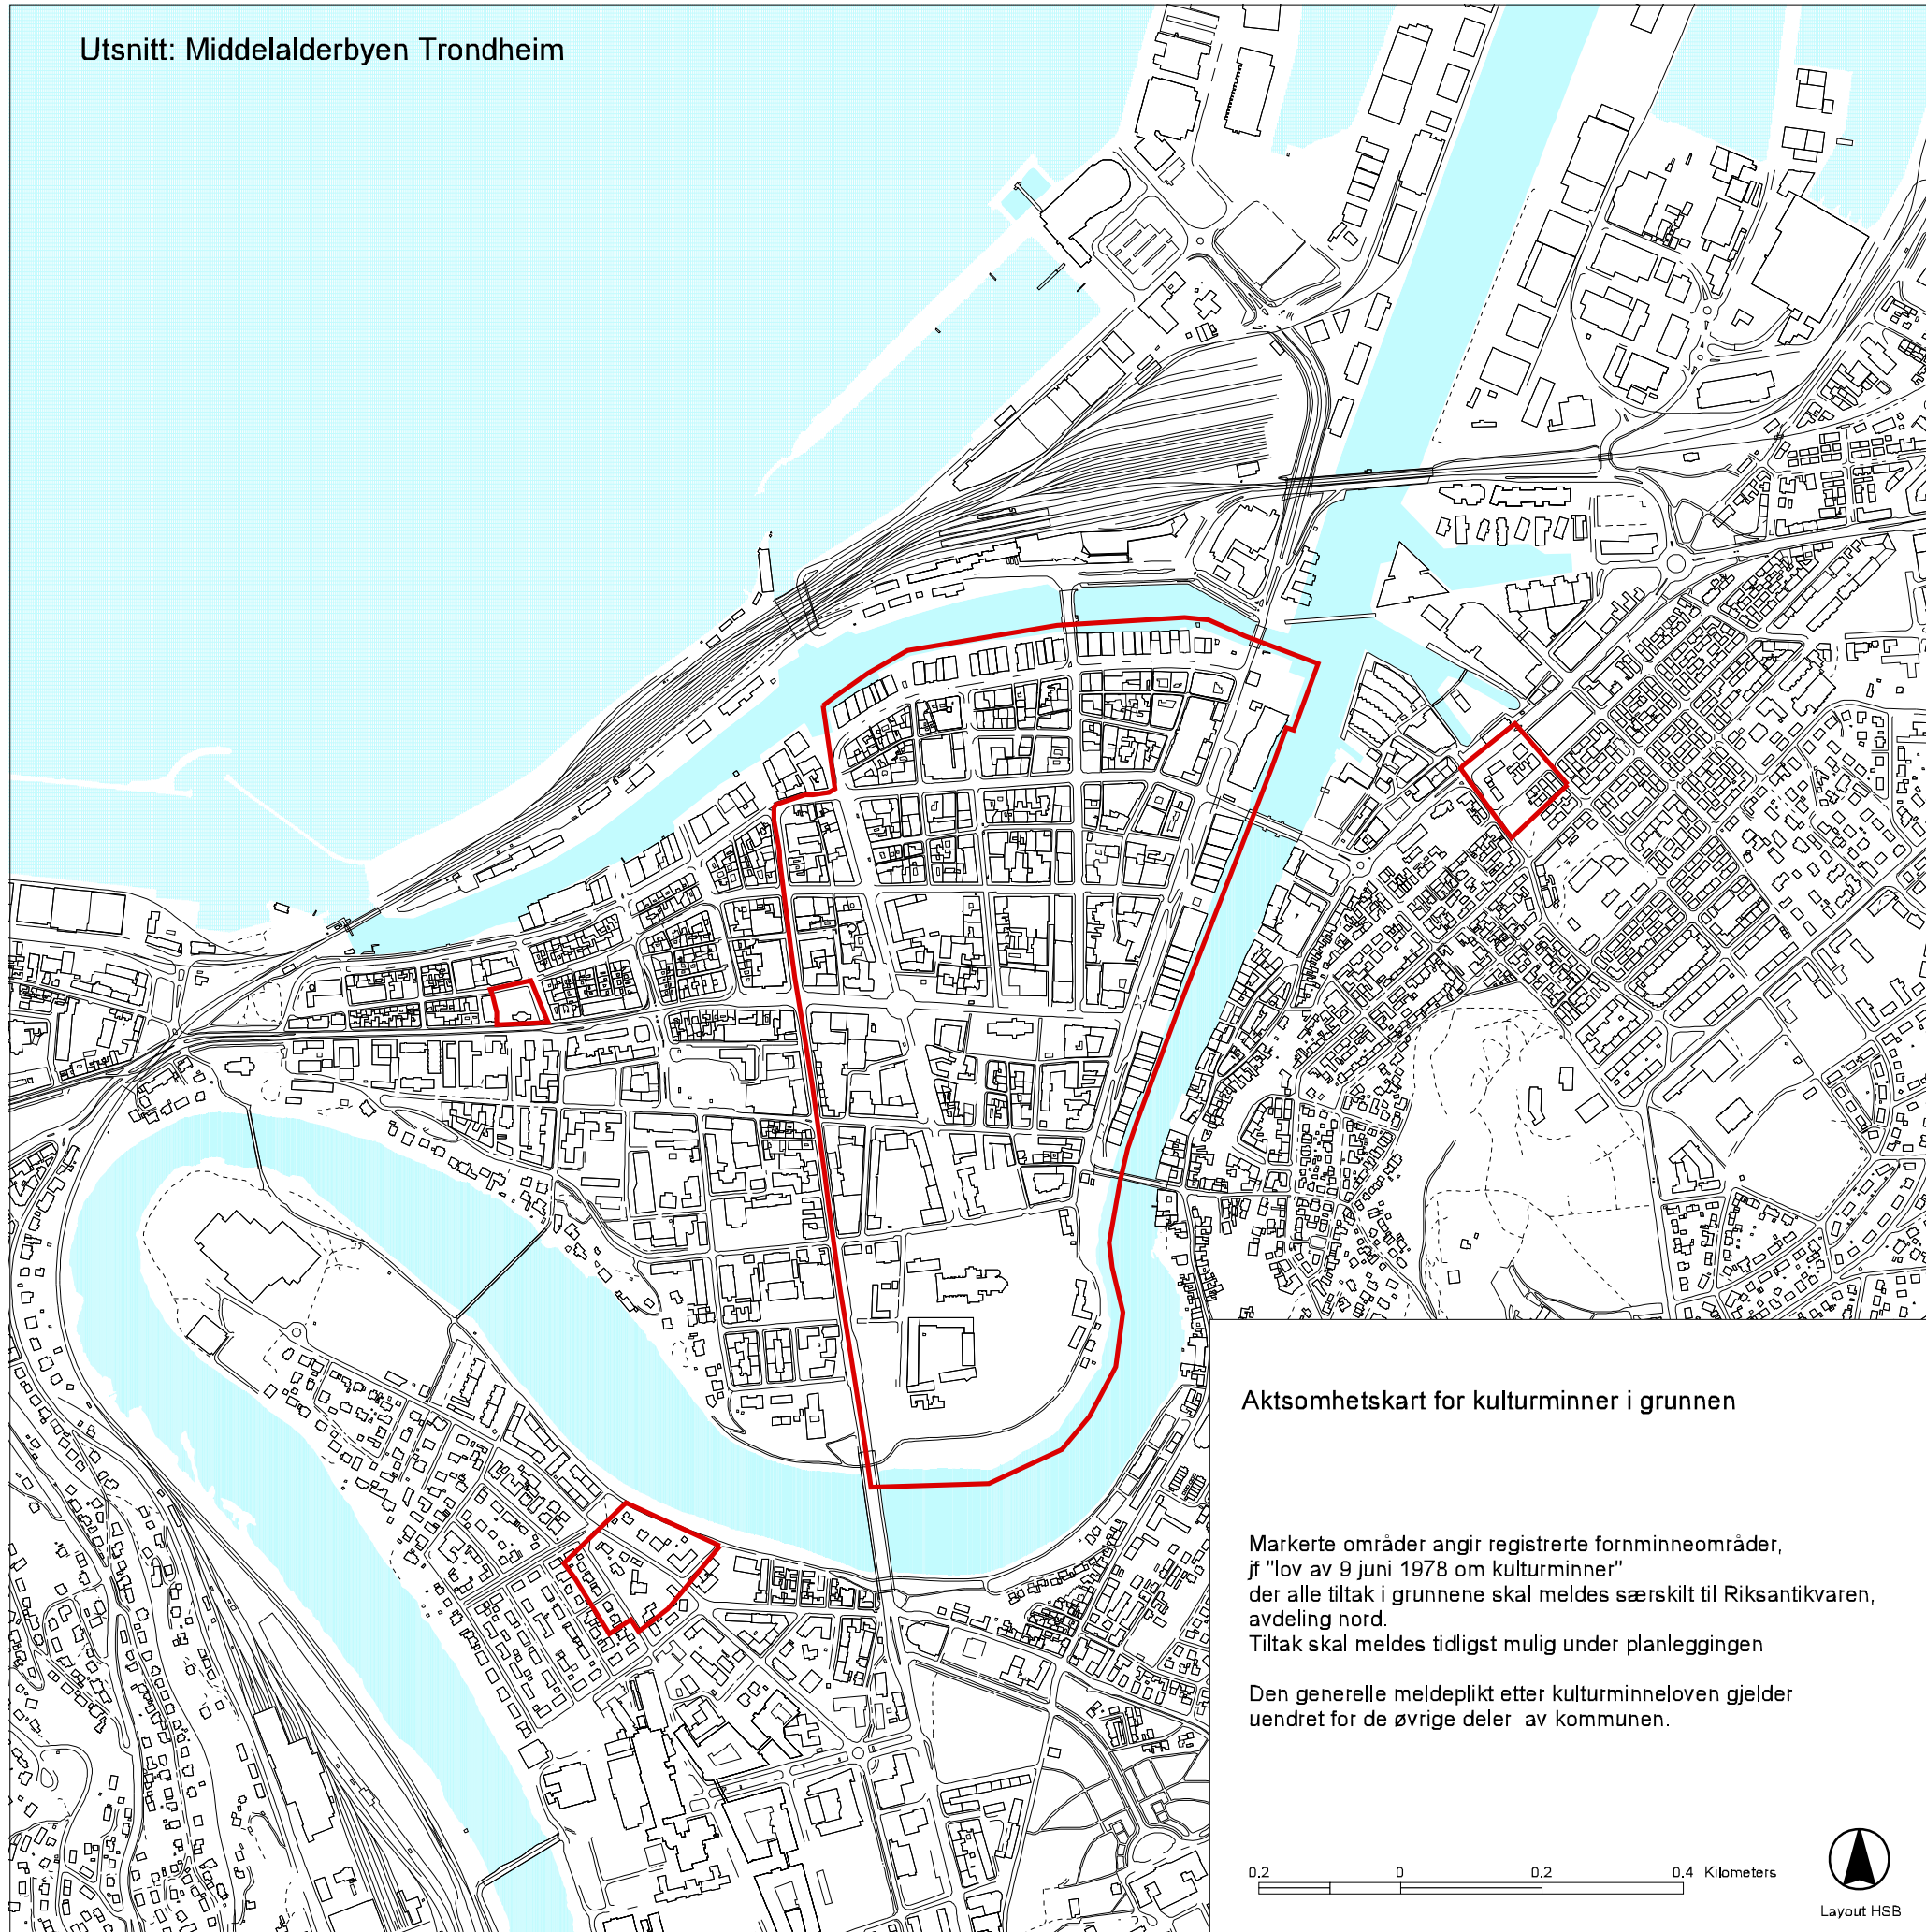

Utsnitt: Middeltalderbyen Trondheim

Aktsomhetskart for kulturminner i grunnen

Markerte områder angir registrerte fornminneområder, jf "lov av 9 juni 1978 om kulturminner" der alle tiltak i grunnene skal meldes særskilt til Riksantikvaren, avdeling nord. Tiltak skal meldes tidligst mulig under planleggingen

Den generelle meldeplikt etter kulturminneloven gjelder uendret for de øvrige deler av kommunen.

0,2 0 0,2 0,4 Kilometers

Layout HSB

Oversikt : Trondheim kommune

Utsnitt: Munkholmen

Utsnitt: Lade kirkegård

Utsnitt: Byneset kirkegård