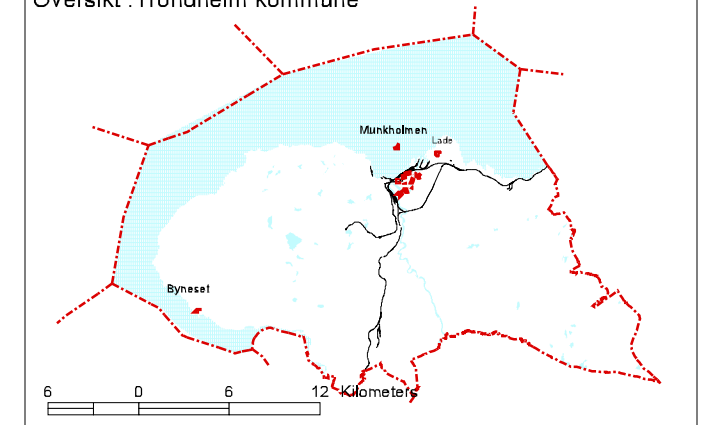

Utsnitt: Middeltalderbyen Trondheim

Aktsomhetskart for kulturminner i grunnen

Markerte områder angir registrerte fornminneområder, jf "lov av 9 juni 1978 om kulturminner" der alle tiltak i grunnene skal meldes særskilt til Riksantikvaren, avdeling nord. Tiltak skal meldes tidligst mulig under planleggingen

Den generelle meldeplikt etter kulturminneloven gjelder uendret for de øvrige deler av kommunen.

0,2 0 0,2 0,4 Kilometers

Layout HSB

Oversikt : Trondheim kommune

Utsnitt: Munkholmen

Utsnitt: Lade kirkegård