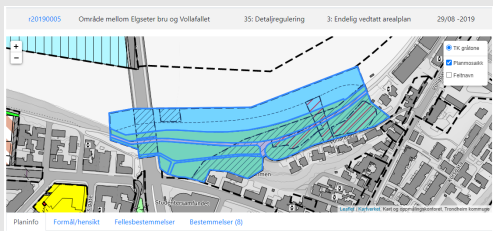

# Test-demonstrator (2020)

Testdemonstrator utviklet av Enhet for kart- og oppmåling for å illustrere kobling mellom bestemmelse og plankart:

Velg mellom å presentere plankartet som planmosaikk eller med påskrift av feltnavn:

Testdemonstratoren ble utviklet i 2020 (dvs før dette prosjektet startet).

Testdemonstratoren fungerte godt for å vise kobling mellom bestemmelse og plankart. Men ble utviklet før flere aspekter ved digitale bestemmelser ble fastlagt. En videreutvikling av denne ble vurdert å være mer ressurskrevende enn å starte på nytt, med denne som modell.