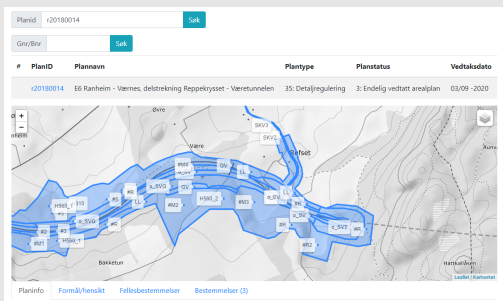

# Test-demonstrator (2020)

Testdemonstrator utviklet av Enhet for kart- og oppmåling for å illustrere kobling mellom bestemmelse og plankart:

Velg mellom å presentere plankartet som planmosaikk eller med påskrift av feltnavn:

Testdemonstratoren ble utviklet i 2020 (dvs før dette prosjektet startet).

Testdemonstratoren fungerte godt for å vise kobling mellom bestemmelse og plankart. Men ble utviklet før flere aspekter ved digitale bestemmelser ble fastlagt. En videreutvikling av denne ble vurdert å være mer ressurskrevende enn å starte på nytt, med denne som modell.

Velg plan + bestemmelse som ønskes vist (og evt redigert):