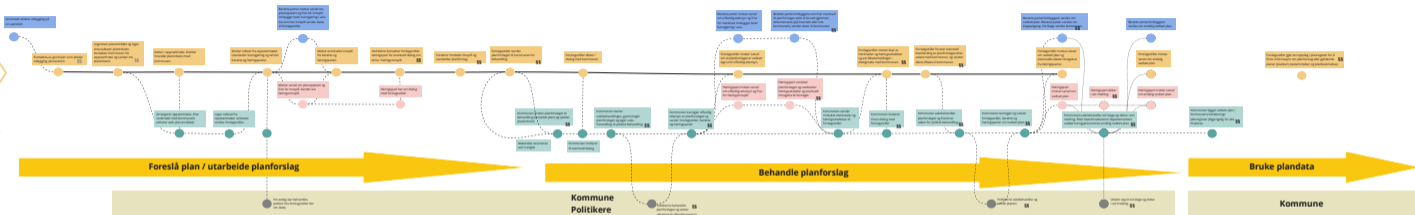

Brukergruppe: Forslagsstiller

Kommune Politikere

Kommune