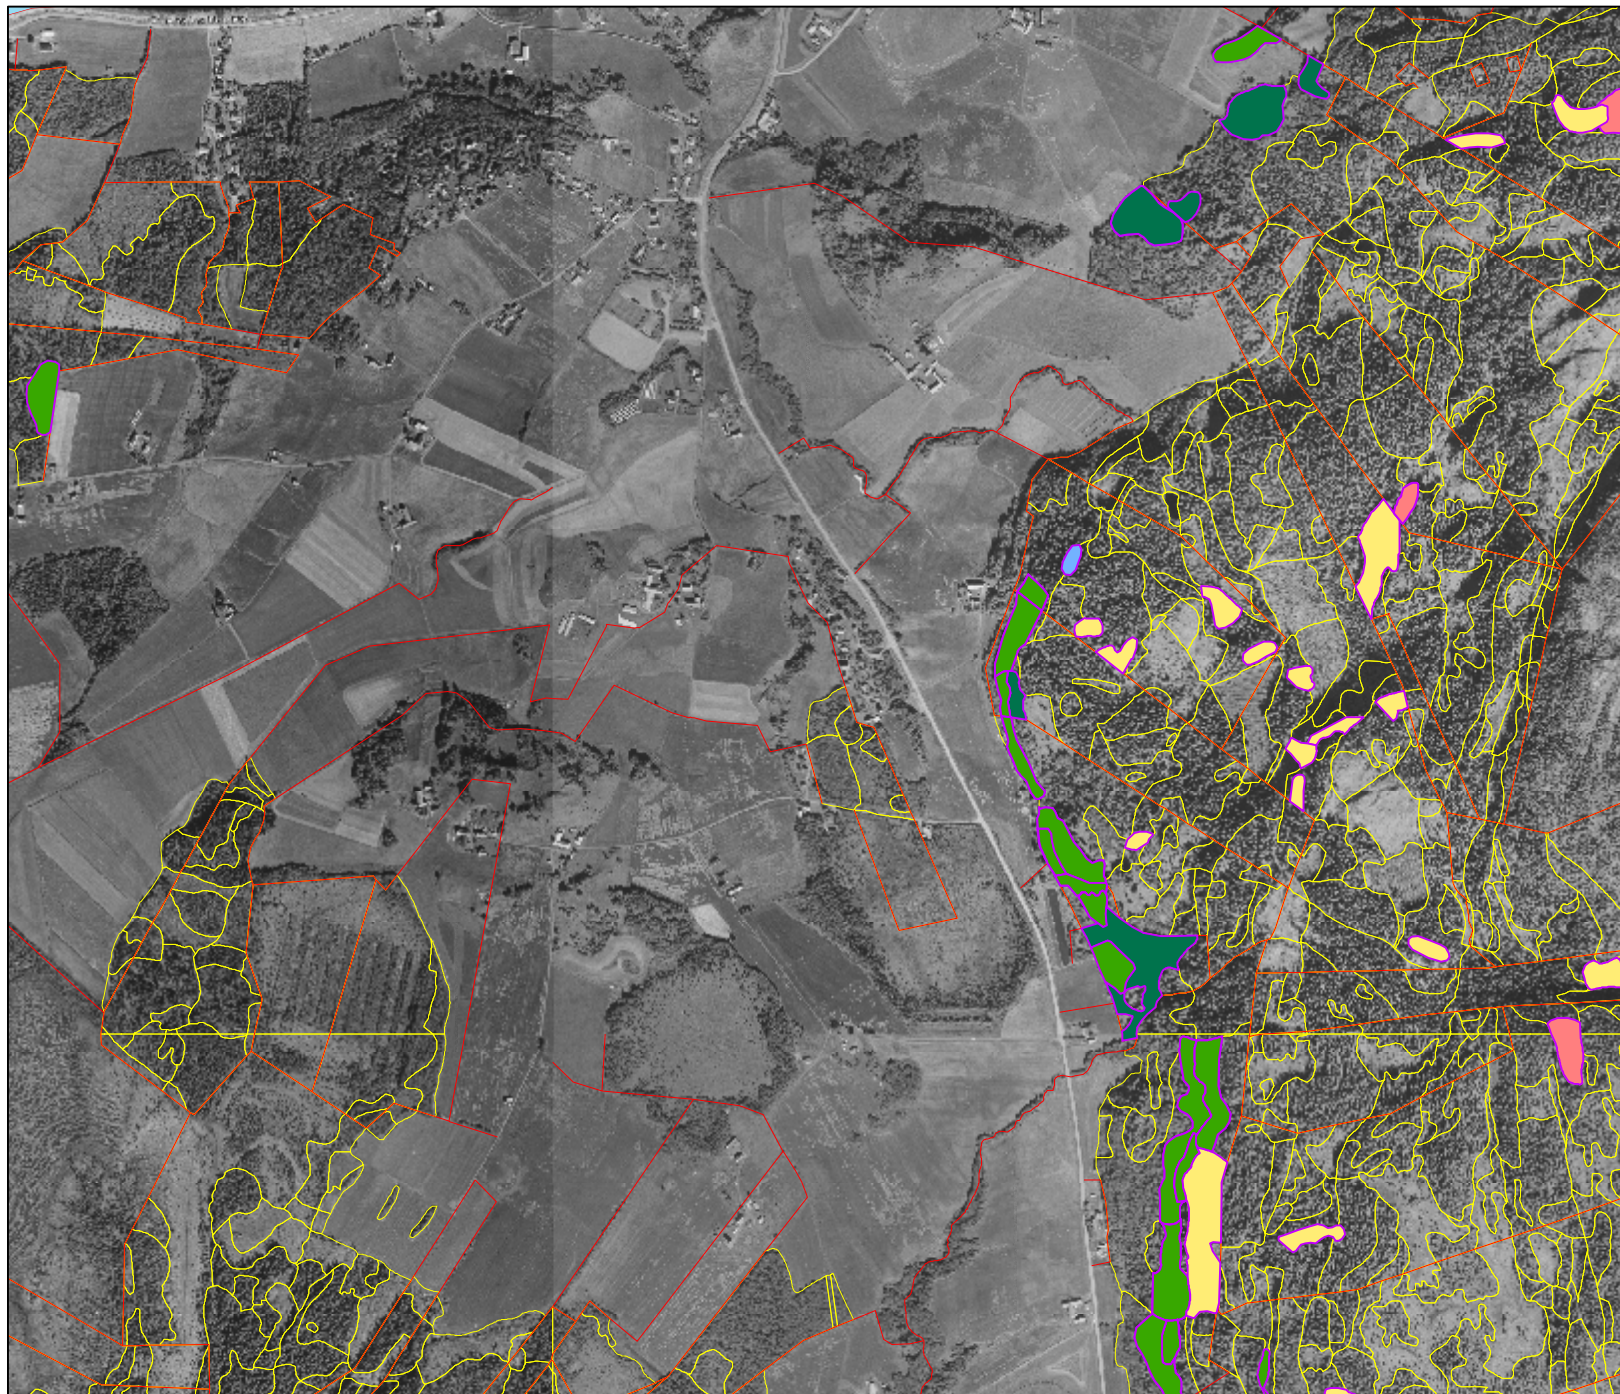

Oversikt Byneset

Miljøregistreringer i skog

Livsmiljø

-  Liggende død ved
-  Rikbarkstrær
-  Trær med hengelav
-  Eldre lauvsuksesjoner
-  Gamle trær
-  Rik bakkevegetasjon
-  Eiendomsgrenser
-  Skogregistreringer

Målestokk 1:15,000