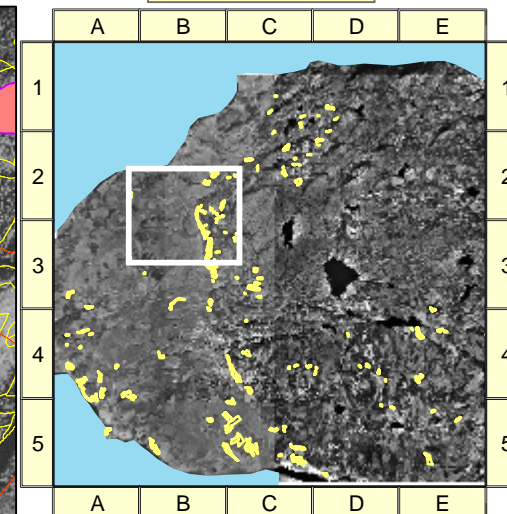

Oversikt Byneset

Miljøregistreringer i skog

Livsmiljø

-  Liggende død ved
-  Rikbarkstrær
-  Trær med hengelav
-  Eldre lauvsuksesjoner
-  Gamle trær
-  Rik bakkevegetasjon
-  Eiendomsgrenser
-  Skogregistreringer

Målestokk 1:15,000