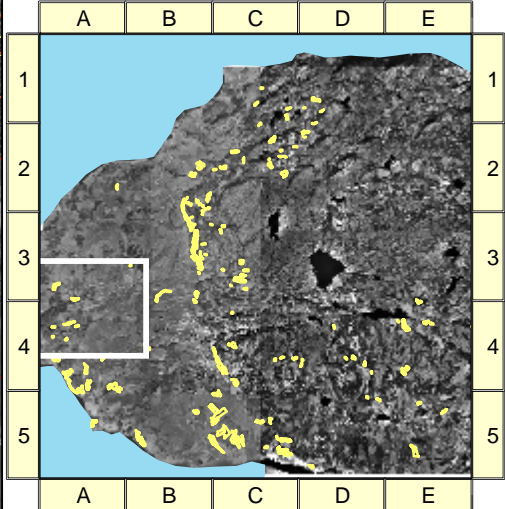

Oversikt Byneset

Miljøregistreringer i skog

Livsmiljø

-  Liggende død ved
-  Rikbarkstrær
-  Trær med hengelav
-  Eldre lauvsuksesjoner
-  Gamle trær
-  Rik bakkevegetasjon
-  Eiendomsgrenser
-  Skogregistreringer

Målestokk 1:15,000