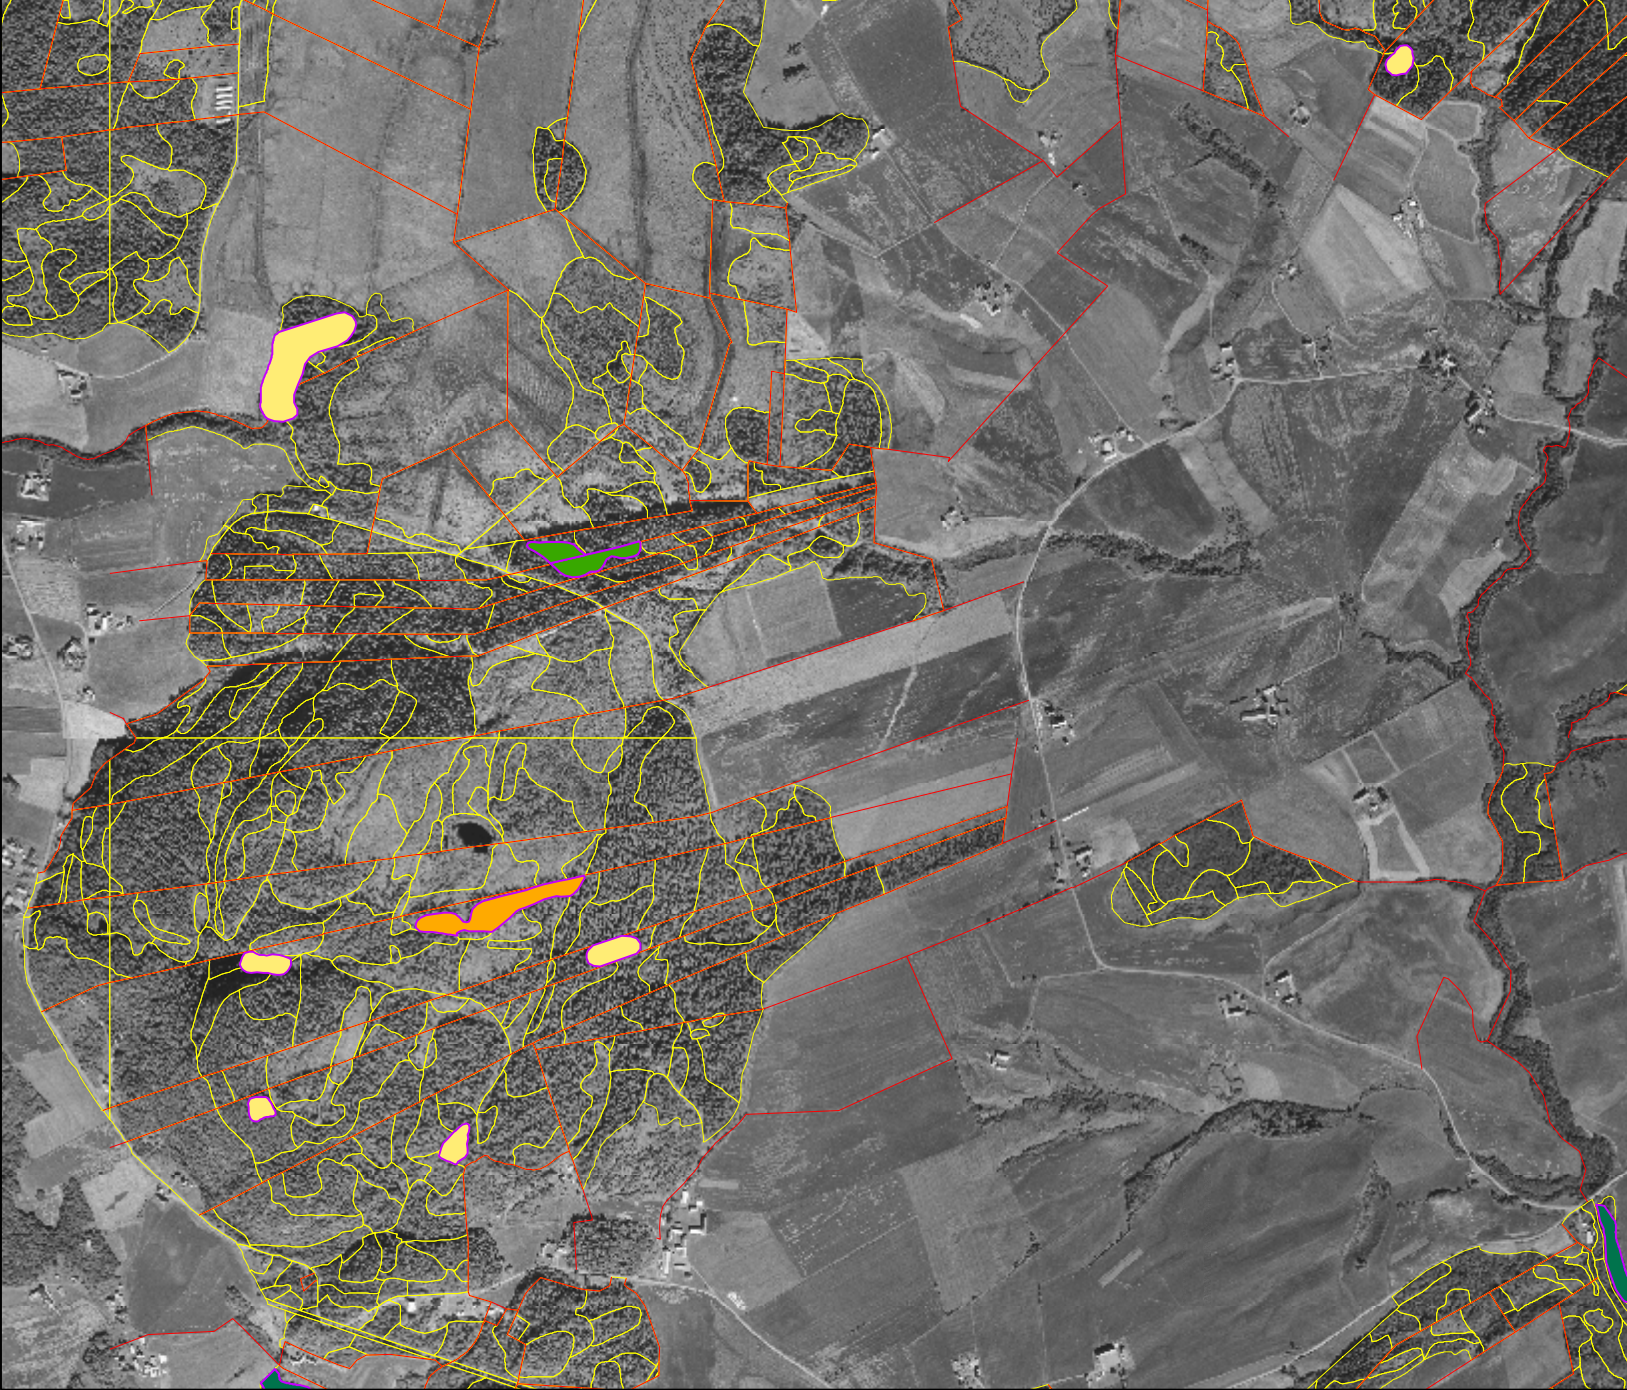

Oversikt Byneset

Miljøregistreringer i skog

Livsmiljø

-  Liggende død ved
-  Rikbarkstrær
-  Trær med hengelav
-  Eldre lauvsuksesjoner
-  Gamle trær
-  Rik bakkevegetasjon
-  Eiendomsgrenser
-  Skogregistreringer

Målestokk 1:15,000