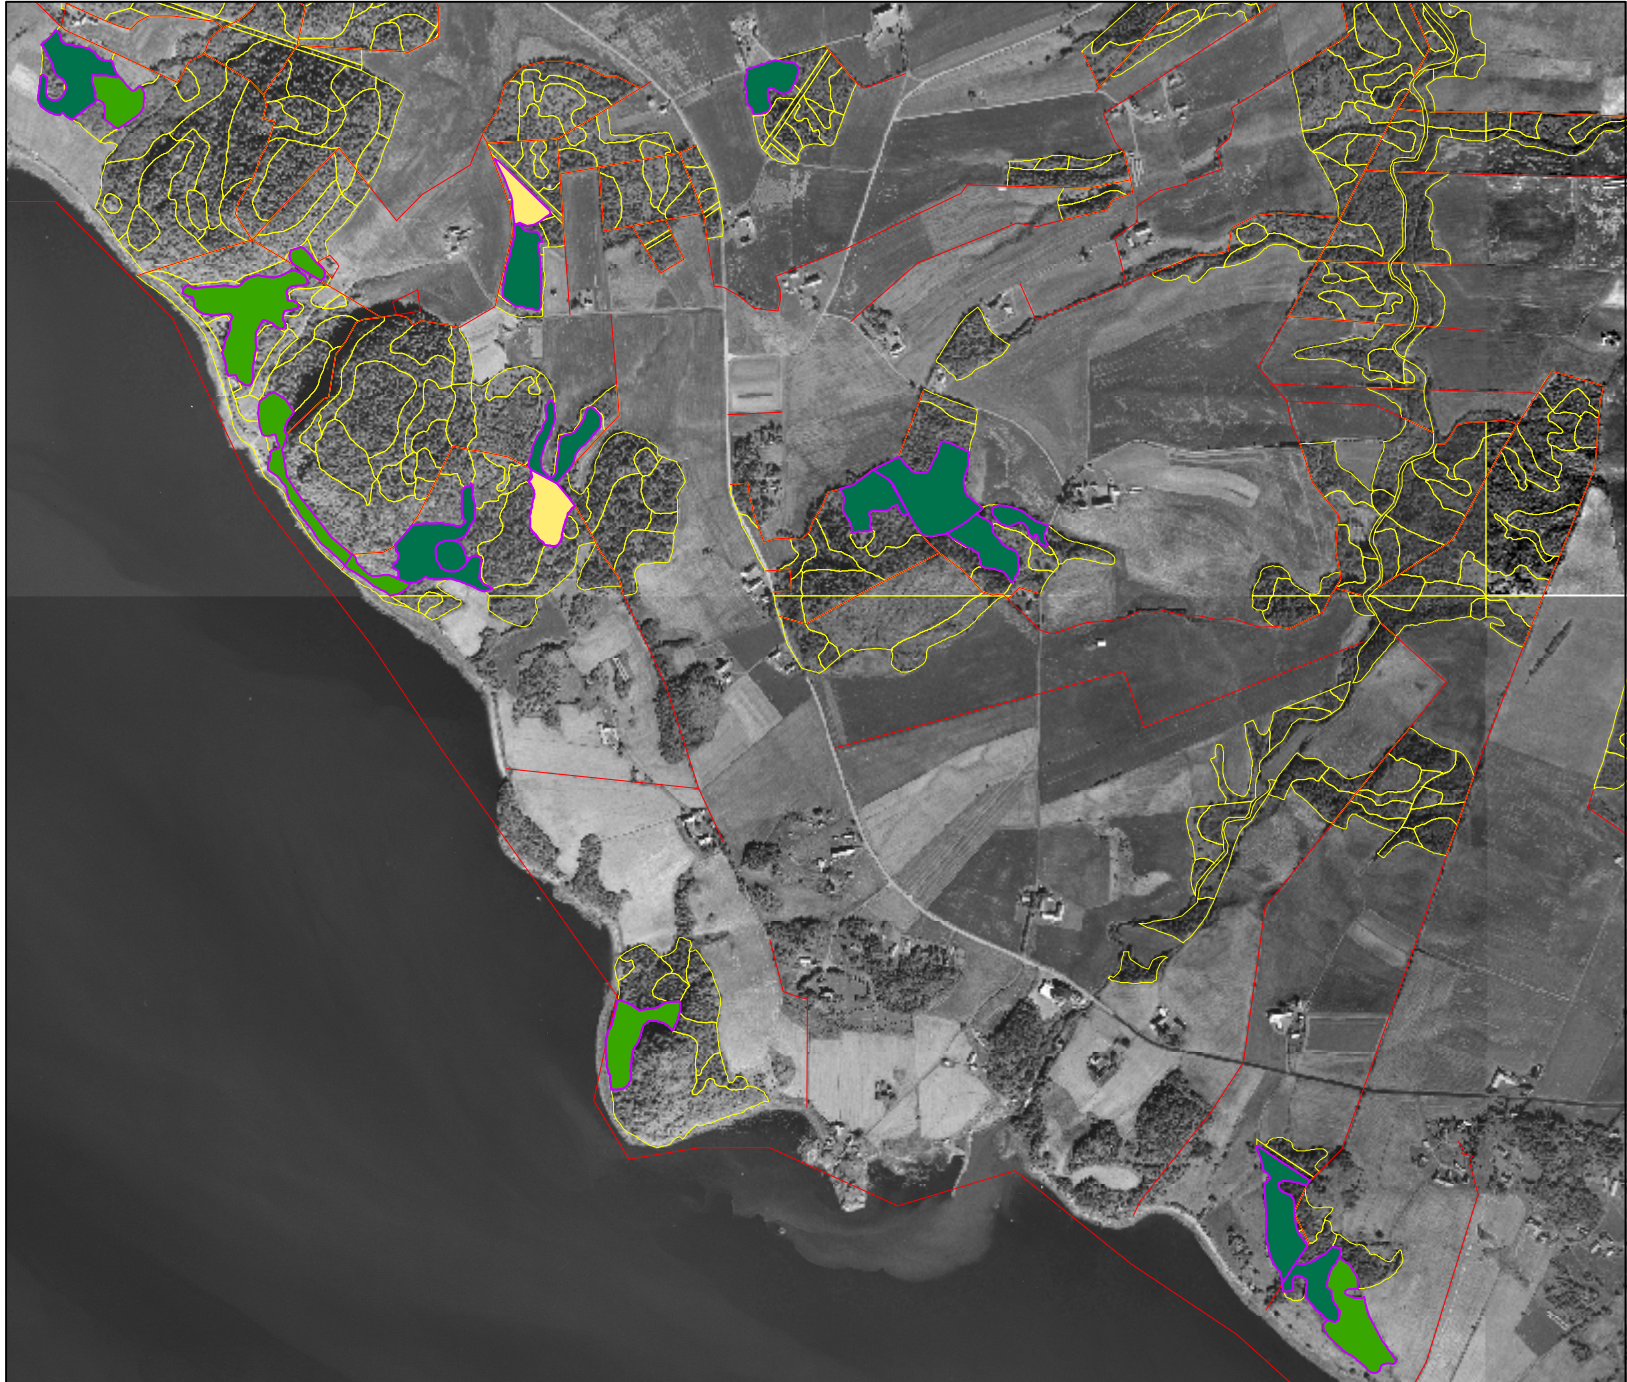

Kart 12

# Miljøregistreringer i skog Trondheim kommune, Vest

Oversikt Byneset

## Miljøregistreringer i skog

### Livsmiljø

- Liggende død ved
- Rikbarkstrær
- Trær med hengelav
- Eldre lauvsuksesjoner
- Gamle trær
- Rik bakkevegetasjon
- Eiendomsgrenser
- Skogregistreringer

Målestokk 1:15,157