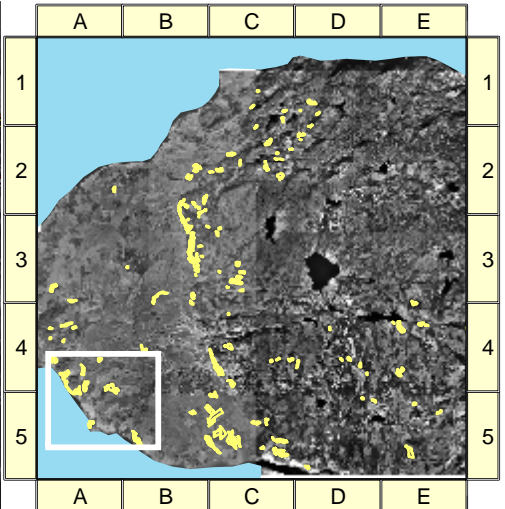

Kart 12

# Miljøregistreringer i skog Trondheim kommune, Vest

Oversikt Byneset

### Livsmiljø

- Liggende død ved
- Rikbarkstrær
- Trær med hengelav
- Eldre lauvsuksesjoner
- Gamle trær
- Rik bakkevegetasjon
- Eiendomsgrenser
- Skogregistreringer

Målestokk 1:15,157