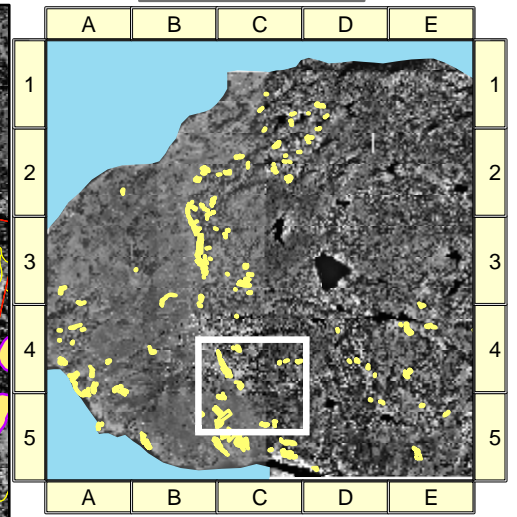

# Miljøregistreringer i skog Trondheim kommune, Vest

Oversikt Byneset

## Miljøregistreringer i skog

### Livsmiljø

- Liggende død ved
- Rikbarkstrær
- Trær med hengelav
- Eldre lauvsuksesjoner
- Gamle trær
- Rik bakkevegetasjon
- Eiendomsgrenser
- Skogregistreringer

Målestokk 1:15,000