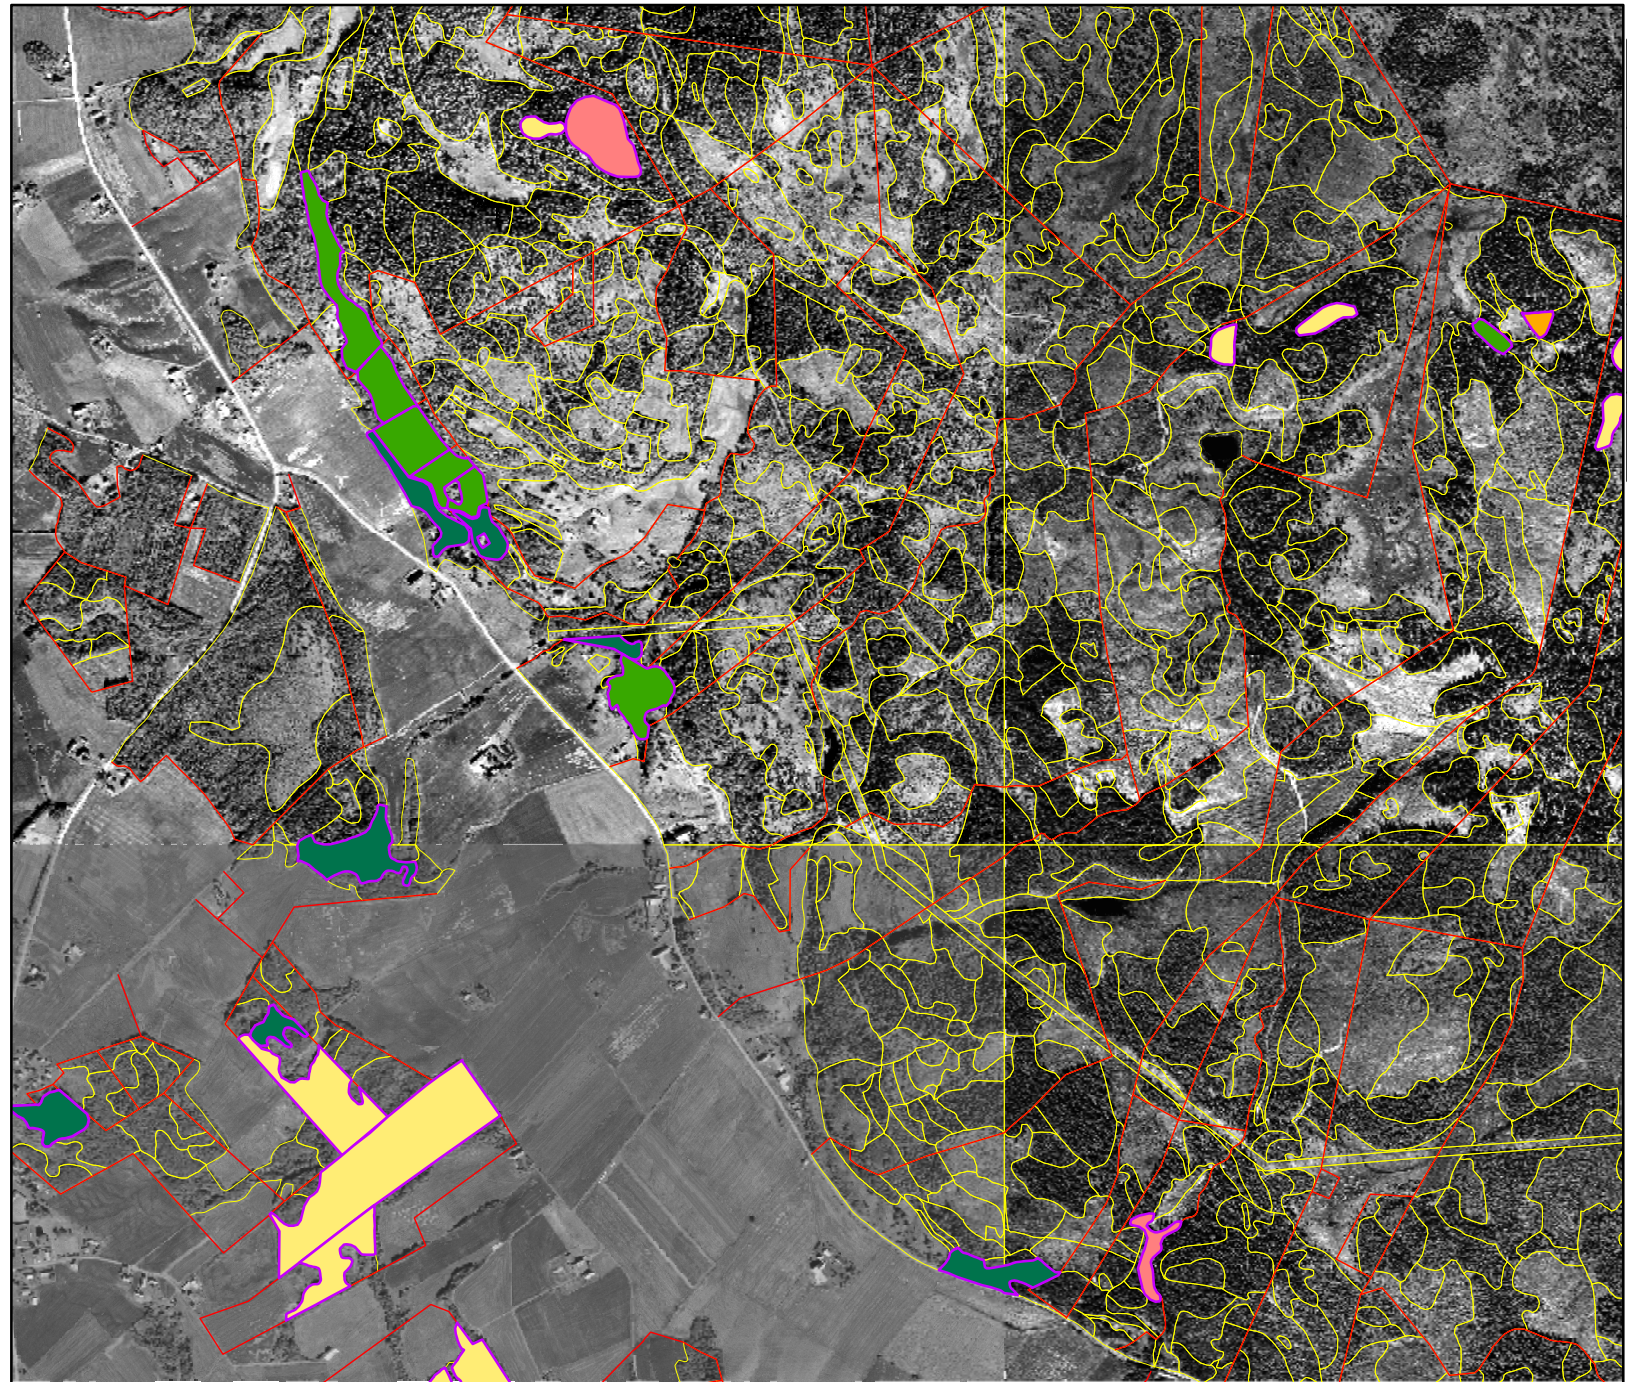

# Miljøregistreringer i skog Trondheim kommune, Vest

Oversikt Byneset

## Miljøregistreringer i skog

### Livsmiljø

- Liggende død ved
- Rikbarkstrær
- Trær med hengelav
- Eldre lauvsuksesjoner
- Gamle trær
- Rik bakkevegetasjon
- Eiendomsgrenser
- Skogregistreringer

Målestokk 1:15,000