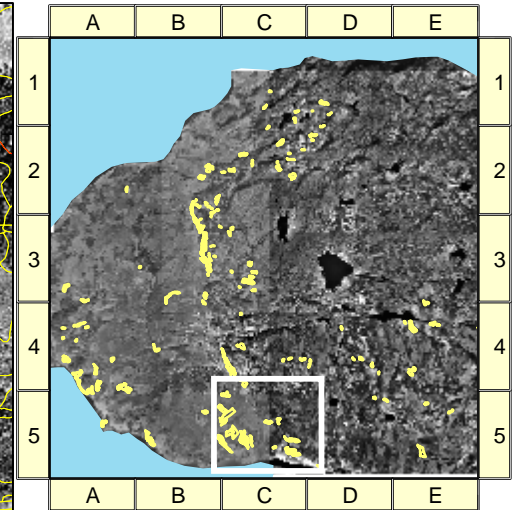

Oversikt Byneset

Miljøregistreringer i skog

Livsmiljø

- Liggende død ved
- Rikbarkstrær
- Trær med hengelav
- Eldre lauvsuksesjoner
- Gamle trær
- Rik bakkevegetasjon
- Eiendomsgrenser
- Skogregistreringer

Målestokk 1:15,000