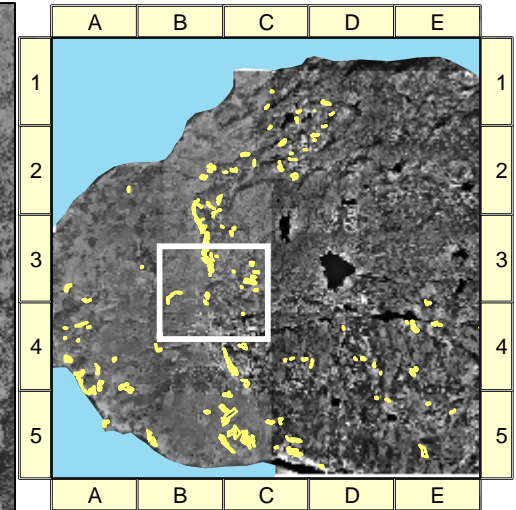

Oversikt Bysetet

Miljøregistreringer i skog

Livsmiljø

-  Liggende død ved
-  Rikbarkstrær
-  Trær med hengelav
-  Eldre lauvsuksesjoner
-  Gamle trær
-  Rik bakkevegetasjon
-  Eiendomsgrenser
-  Skogregistreringer

Målestokk 1:15,000