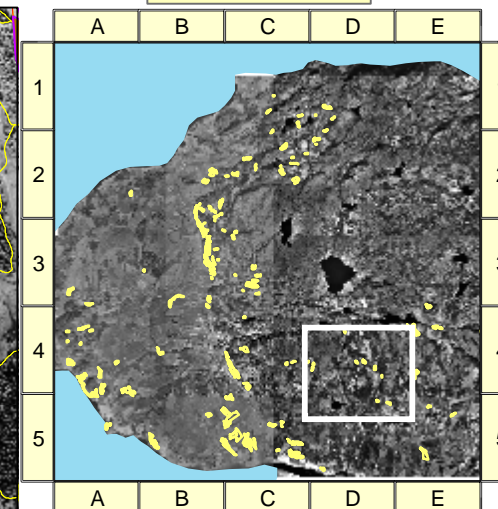

Oversikt Byneset

## Miljøregistreringer i skog

## Livsmiljø

-  Liggende død ved
-  Rikbarkstrær
-  Trær med hengelav
-  Eldre lavsuksesjoner
-  Gamle trær
-  Rik bakkevegetasjon
-  Eiendomsgrenser
-  Skogregistreringer

Målestokk 1:15,000