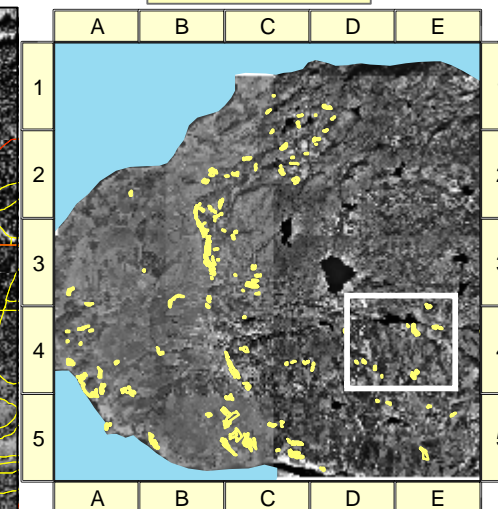

Oversikt Byneset

Miljøregistreringer i skog

Livsmiljø

- Liggende død ved
- Rikbarkstrær
- Trær med hengelav
- Eldre lavsuksesjoner
- Gamle trær
- Rik bakkevegetasjon
- Eiendomsgrenser
- Skogregistreringer

Målestokk 1:15,000