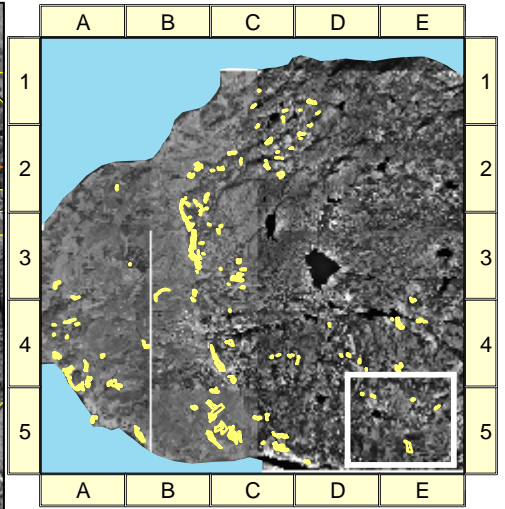

Oversikt Byneset

Miljøregistreringer i skog
Livsmiljø

- Liggende død ved
- Rikbarkstrær
- Trær med hengelav
- Eldre lauvsuksesjoner
- Gamle trær
- Rik bakkevegetasjon
- Eiendomsgrenser
- Skogregistreringer

Målestokk 1:15,000