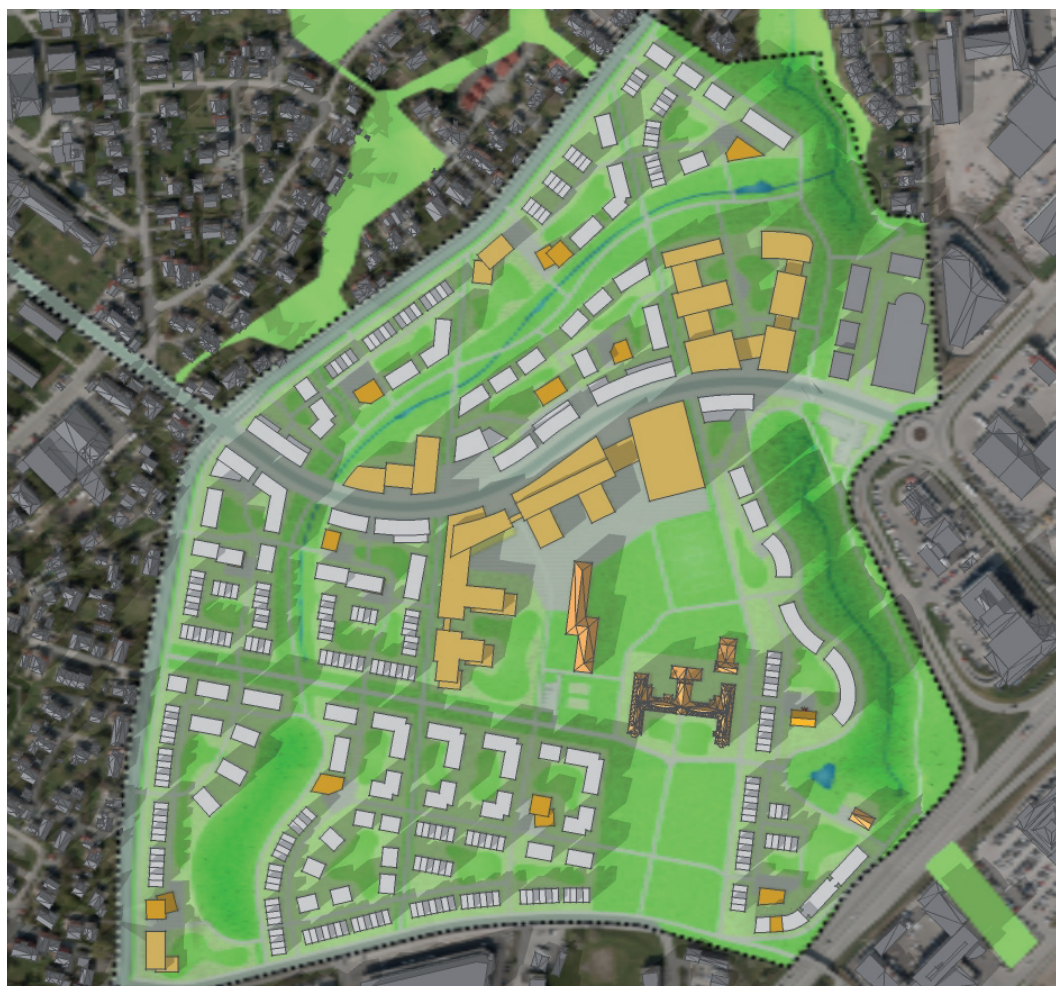

Skyggediagrammer

21. mars kl. 12.00

21. mars kl. 15.00

21. juni kl. 12.00

21. juni kl. 15.00

21. juni kl. 18.00