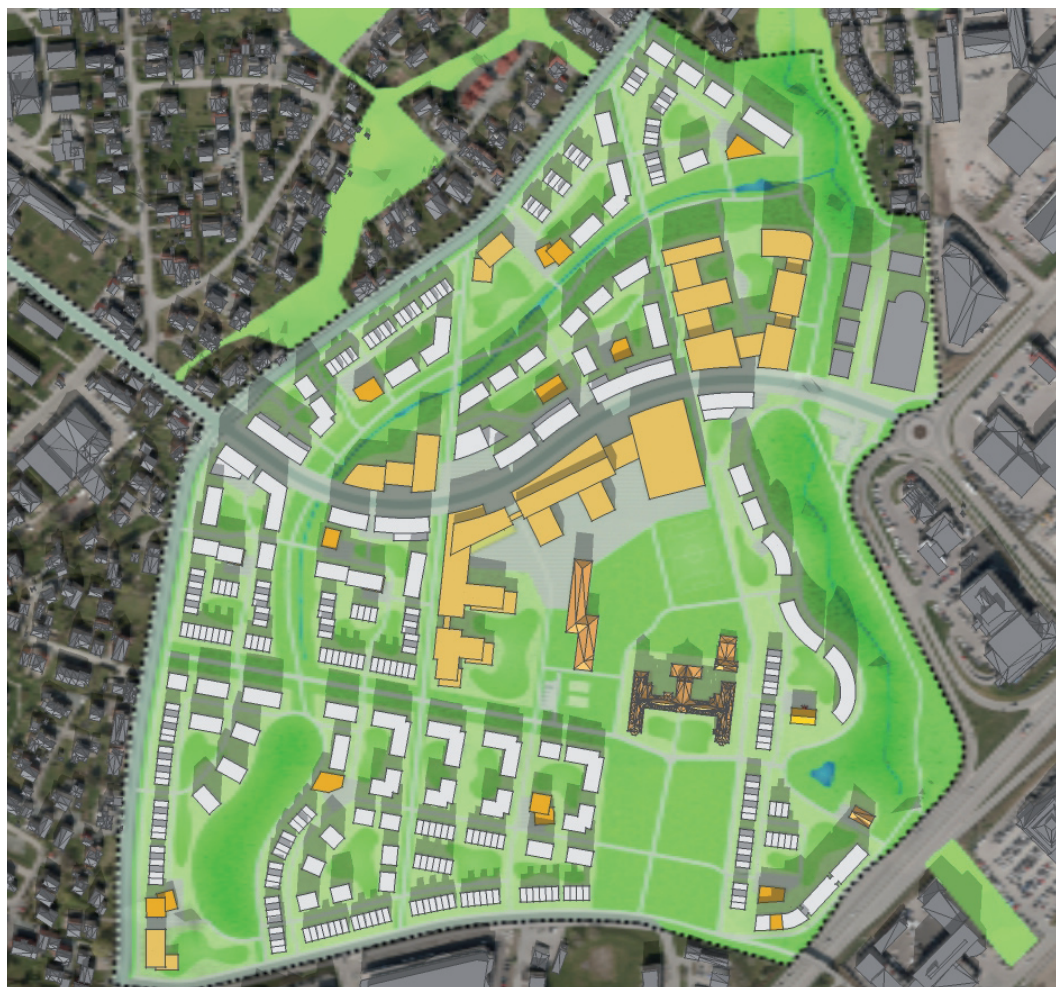

Skyggediagrammer

21. mars kl. 12.00

21. mars kl. 15.00

21. juni kl. 12.00

21. juni kl. 15.00

21. juni kl. 18.00