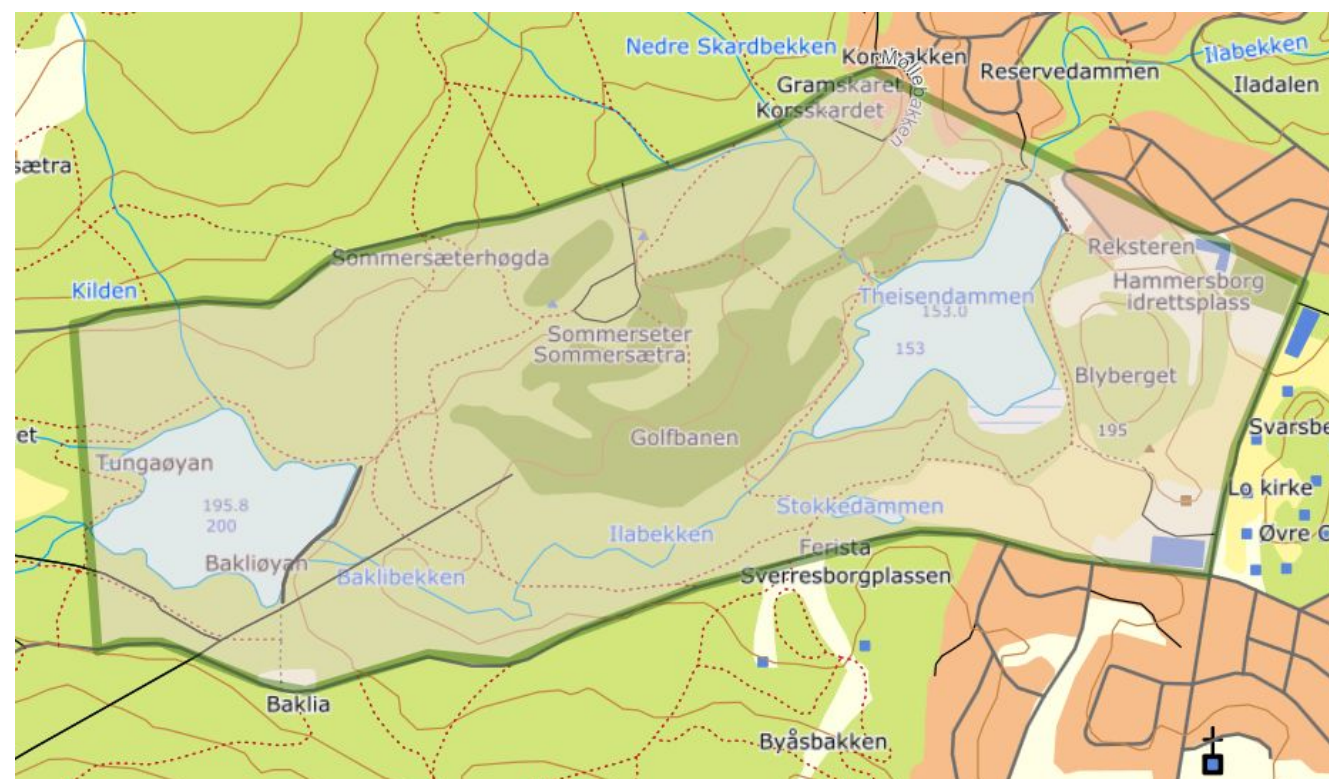

TRONDHEIM KOMMUNE

Kjære hundeeier - Ekstraordinær båndtvang!

Grunnet nedtapping av vann i Bymarka innfører Trondheim kommune med dette ekstraordinær båndtvang i området mellom Baklidammen i vest og Sverresborg allé i øst, Fjellseterveien i sør og Tømmerdalsveien i nord, se kart.

Hunden må holdes i bånd eller forsvarlig inngjerdet slik at den ikke kan jage eller skade dyr eller beverhytte.

Takk for at du viser hensyn!

Den ekstraordinære båndtvangen er hjemlet i lokal forskrift om hundehold § 4, jfr. hundeloven § 6 og gjelder inntil Trondheim kommune opphever den - Trondheim kommune 2019