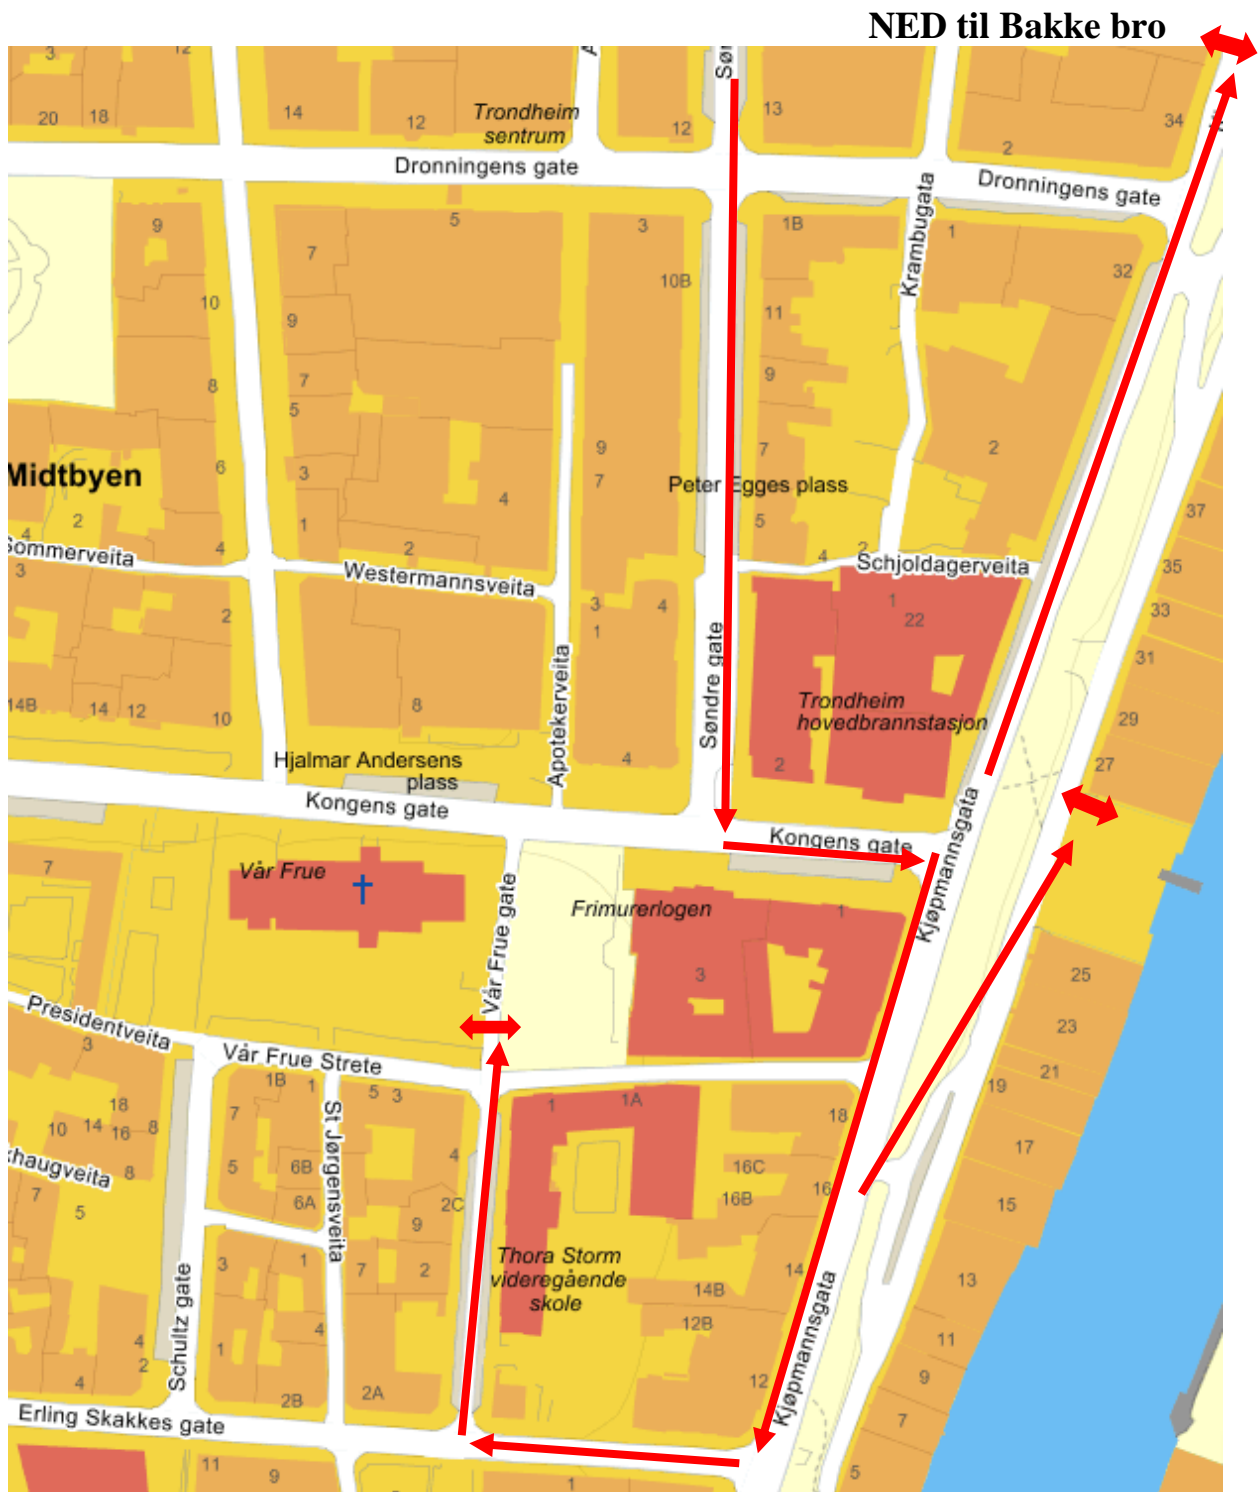

Avslutningssted for barnetoget i Trondheim

- OPP – inn Vår Frues gate til kirken
- OPPBB – ned i Bryggegate frem til plassen i forlengelsen av Kongens gate ved Peppes Pizza
- NED – Ned Kjøpmannsgate til Bakke bro