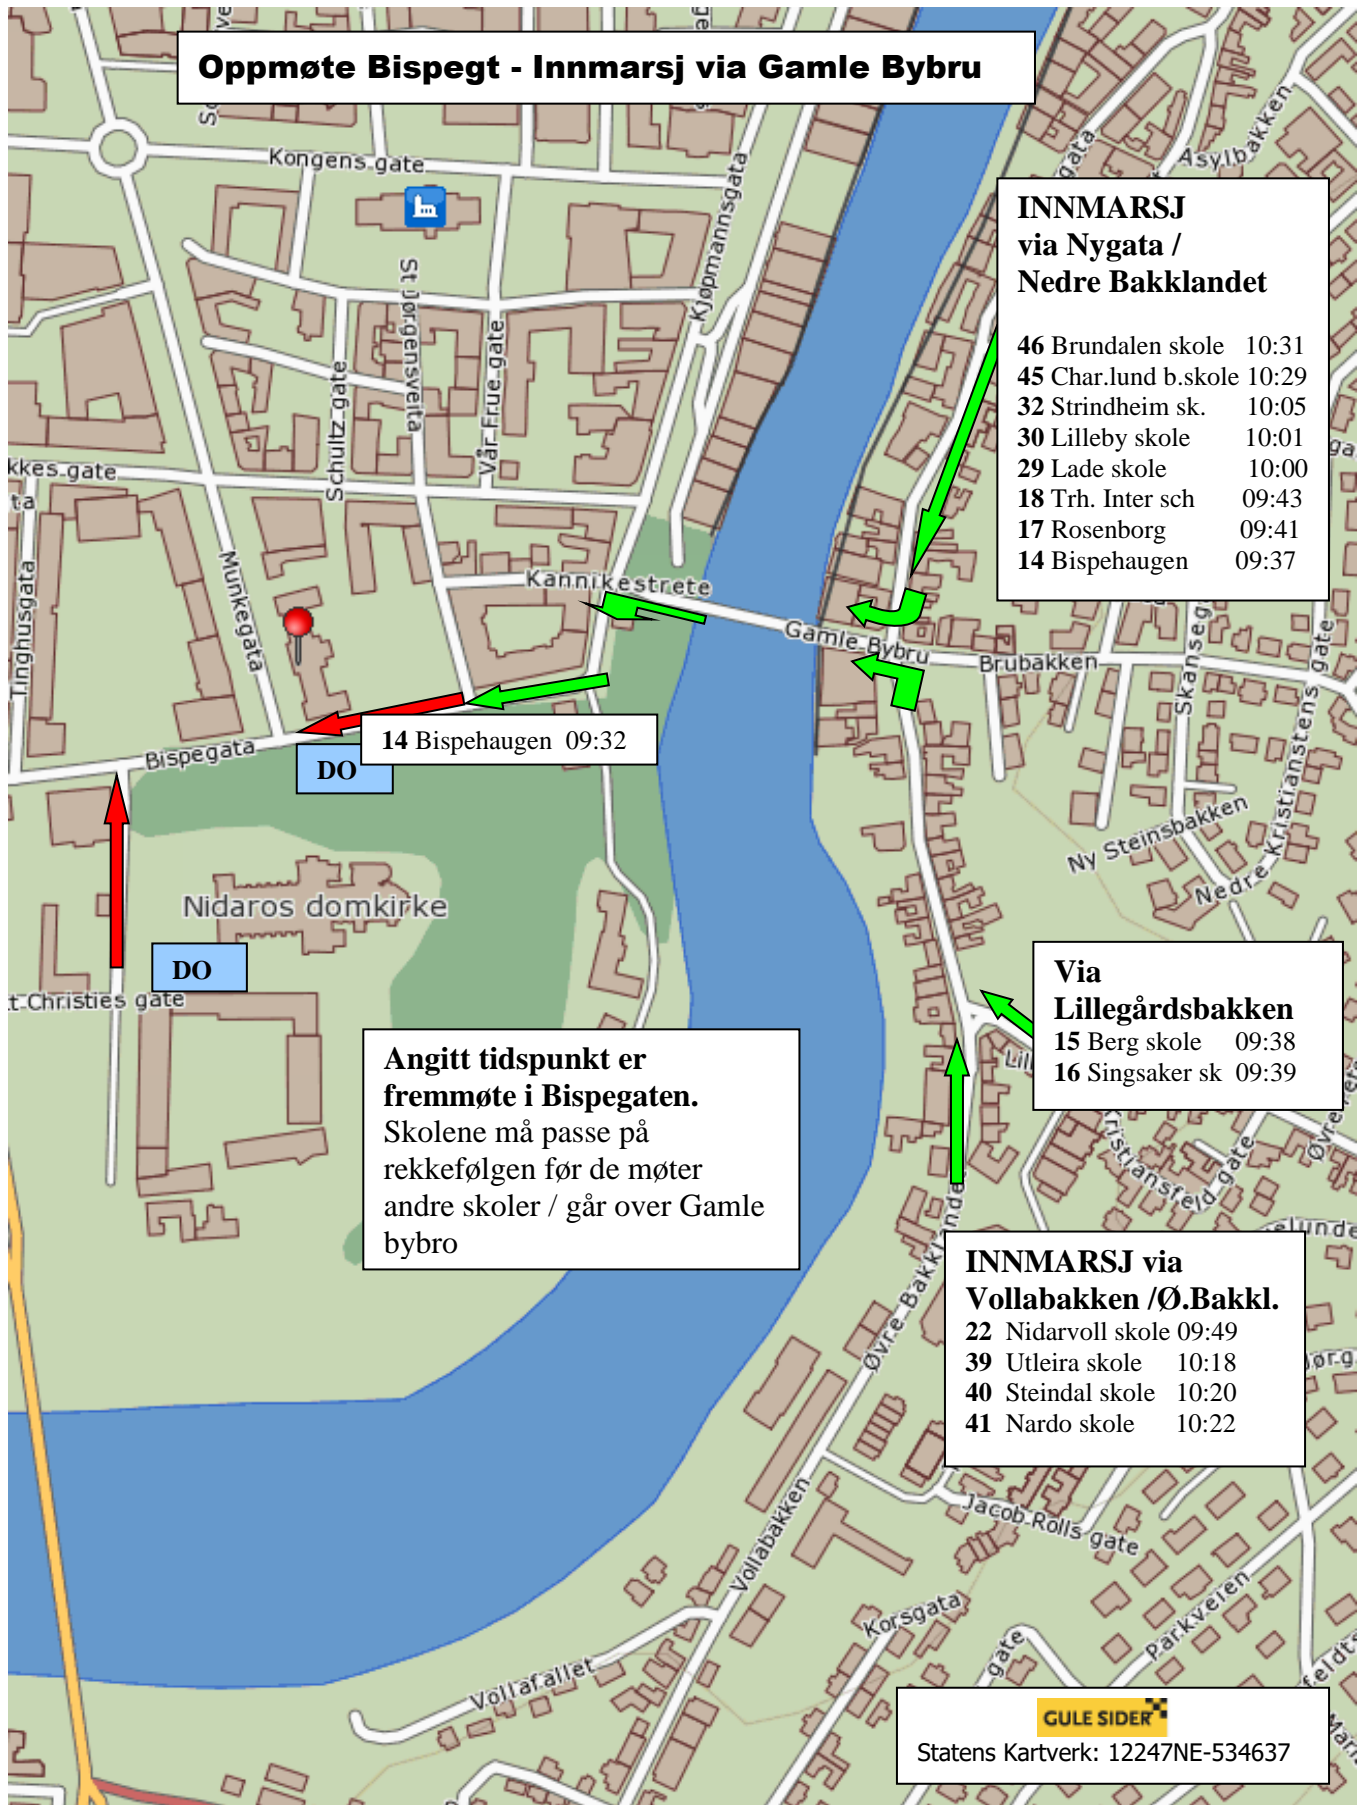

- 21 Katedralskolen 09:47
- 5 Solbakken skole 09:20
- 4 Vikåsen skole 09:19
- 3 Jakobsli skole 09:18
- 2 Byåsen skole 09:17
- 1 Stavset skole 09:30 \*
- \*Kommer fra stiftsgårdsp.

- 46 Brundalen skole 10:31
- 45 Char.lund b.skole 10:29
- 41 Nardo skole 10:22
- 40 Steindal skole 10:20
- 39 Utleira skole 10:18
- 38 Strindheim sk. 10:05
- 30 Lilleby skole 10:01
- 29 Lade skole 10:00
- 22 Nidarvoll skole 09:49
- 18 Trh. Inter sch 09:43
- 17 Rosenborg 09:41
- 16 Singsaker skole 09:39
- 15 Berg skole 09:38
- 14 Bispehaugen 09:37
- Se kart Baklandet

- 6 Blusuvoll skole 09:25
- 7 Kristen videreg. 09:27

<b>48</b> Åsvang 10:35	<b>34</b> Sjetne skole 10:09	<b>27</b> Markaplassen 09:57	<b>19</b> Nidaros priv u. skole 09:45
<b>49</b> Eberg skole 10:37	<b>35</b> Okstad skole 10:11	<b>28</b> Bratsberg skole 09:58	<b>20</b> Strinda videregående 09:46
<b>50</b> Hoeggen skole. 10:39	<b>47</b> Sunnland Ungd.skole 10:33	<b>31</b> Charl.ungd ungd.skole 10:03	<b>26</b> Romolslia skole 09:56
		<b>33</b> Thomas skolen 10:07	<b>51</b> Charl.lund v.g 10:40
	<b>54</b> Heimdal v.g. 10:45.	<b>53</b> Selsbakk.ung.sk 10:43	<b>52</b> Huseby ungd.sk 10:41

# 17.mai 2018 – Oppmøteplasser Barnetoget

**GULE SIDER**  
Statens Kartverk: 12247NE-534637

# 17.mai 2018 – Oppmøteplasser Barnetoget