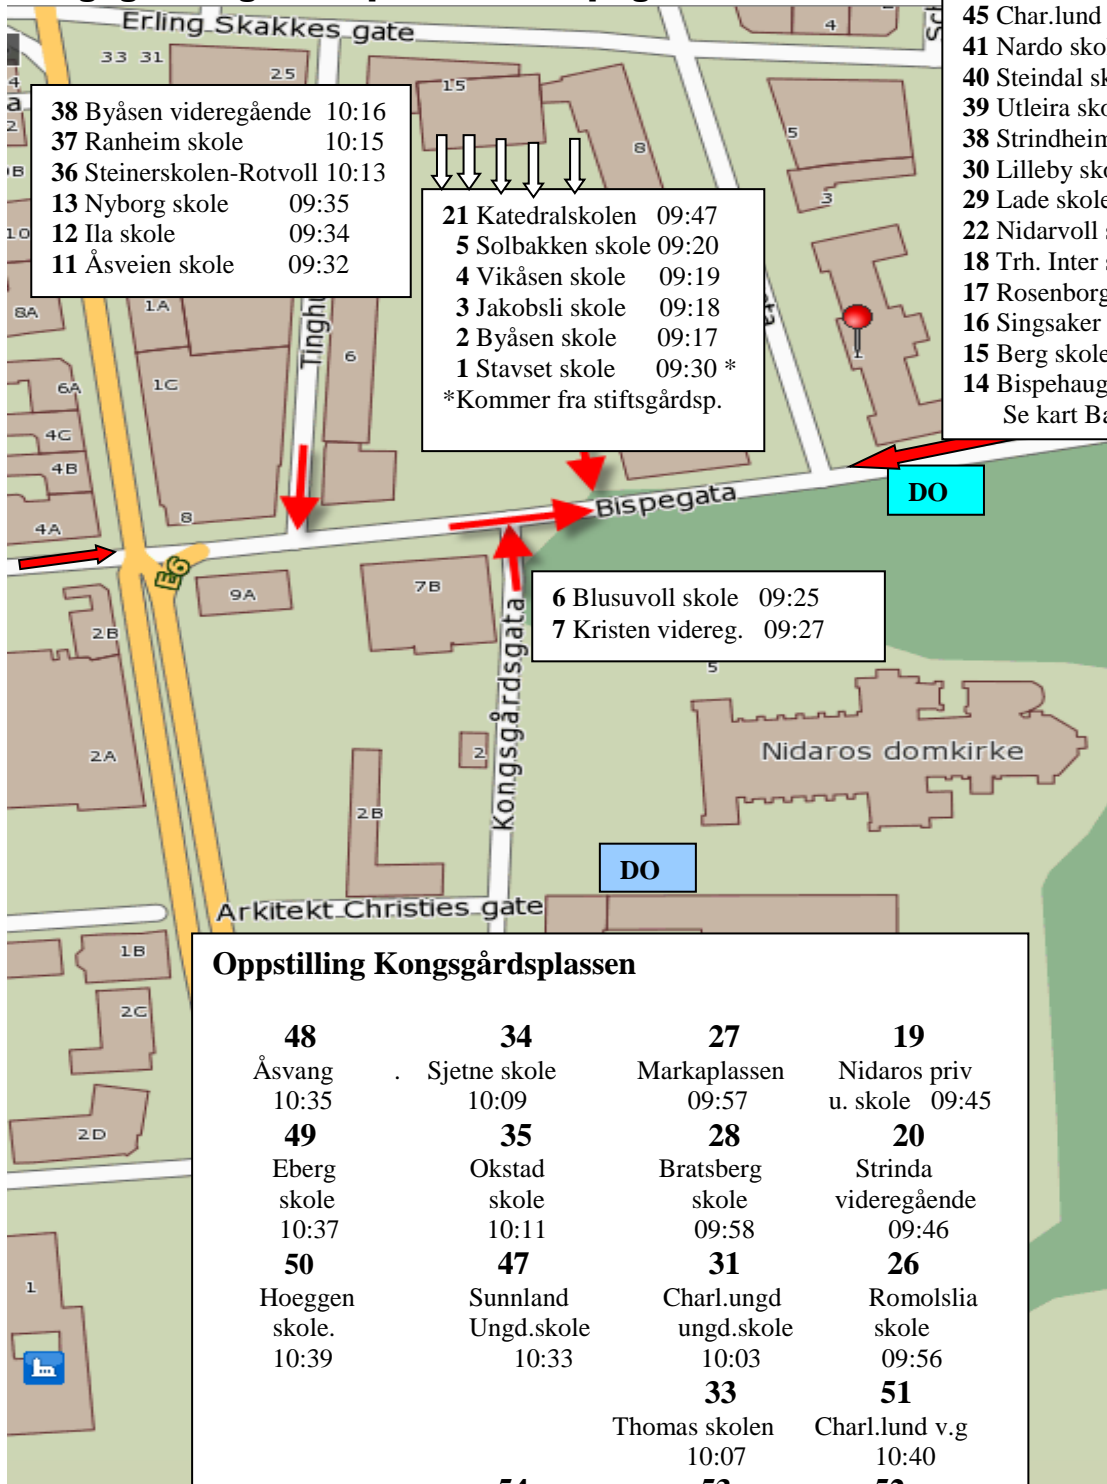

# 17.mai 2018 – Oppmøteplasser Barnetoget

## Oppstilling Tinghamgt-Katedralskolen- Kongsgårds- gaten /-plassen / Bispegaten

- 38 Byåsen videregående 10:16
- 37 Ranheim skole 10:15
- 36 Steinerskolen-Rotvoll 10:13
- 13 Nyborg skole 09:35
- 12 Ila skole 09:34
- 11 Åsveien skole 09:32

# 17.mai 2018 – Oppmøteplasser Barnetoget

**GULE SIDER**  
Statens Kartverk: 12247NE-534637

## Avslutningssted for barnetoget i Trondheim

- OPP – inn Vår Frues gate til kirken
- OPPBB – ned i Bryggegate frem til plassen i forlengelsen av Kongens gate ved Peppes Pizza
- NED – Ned Kjøpmannsgate til Bakke bro